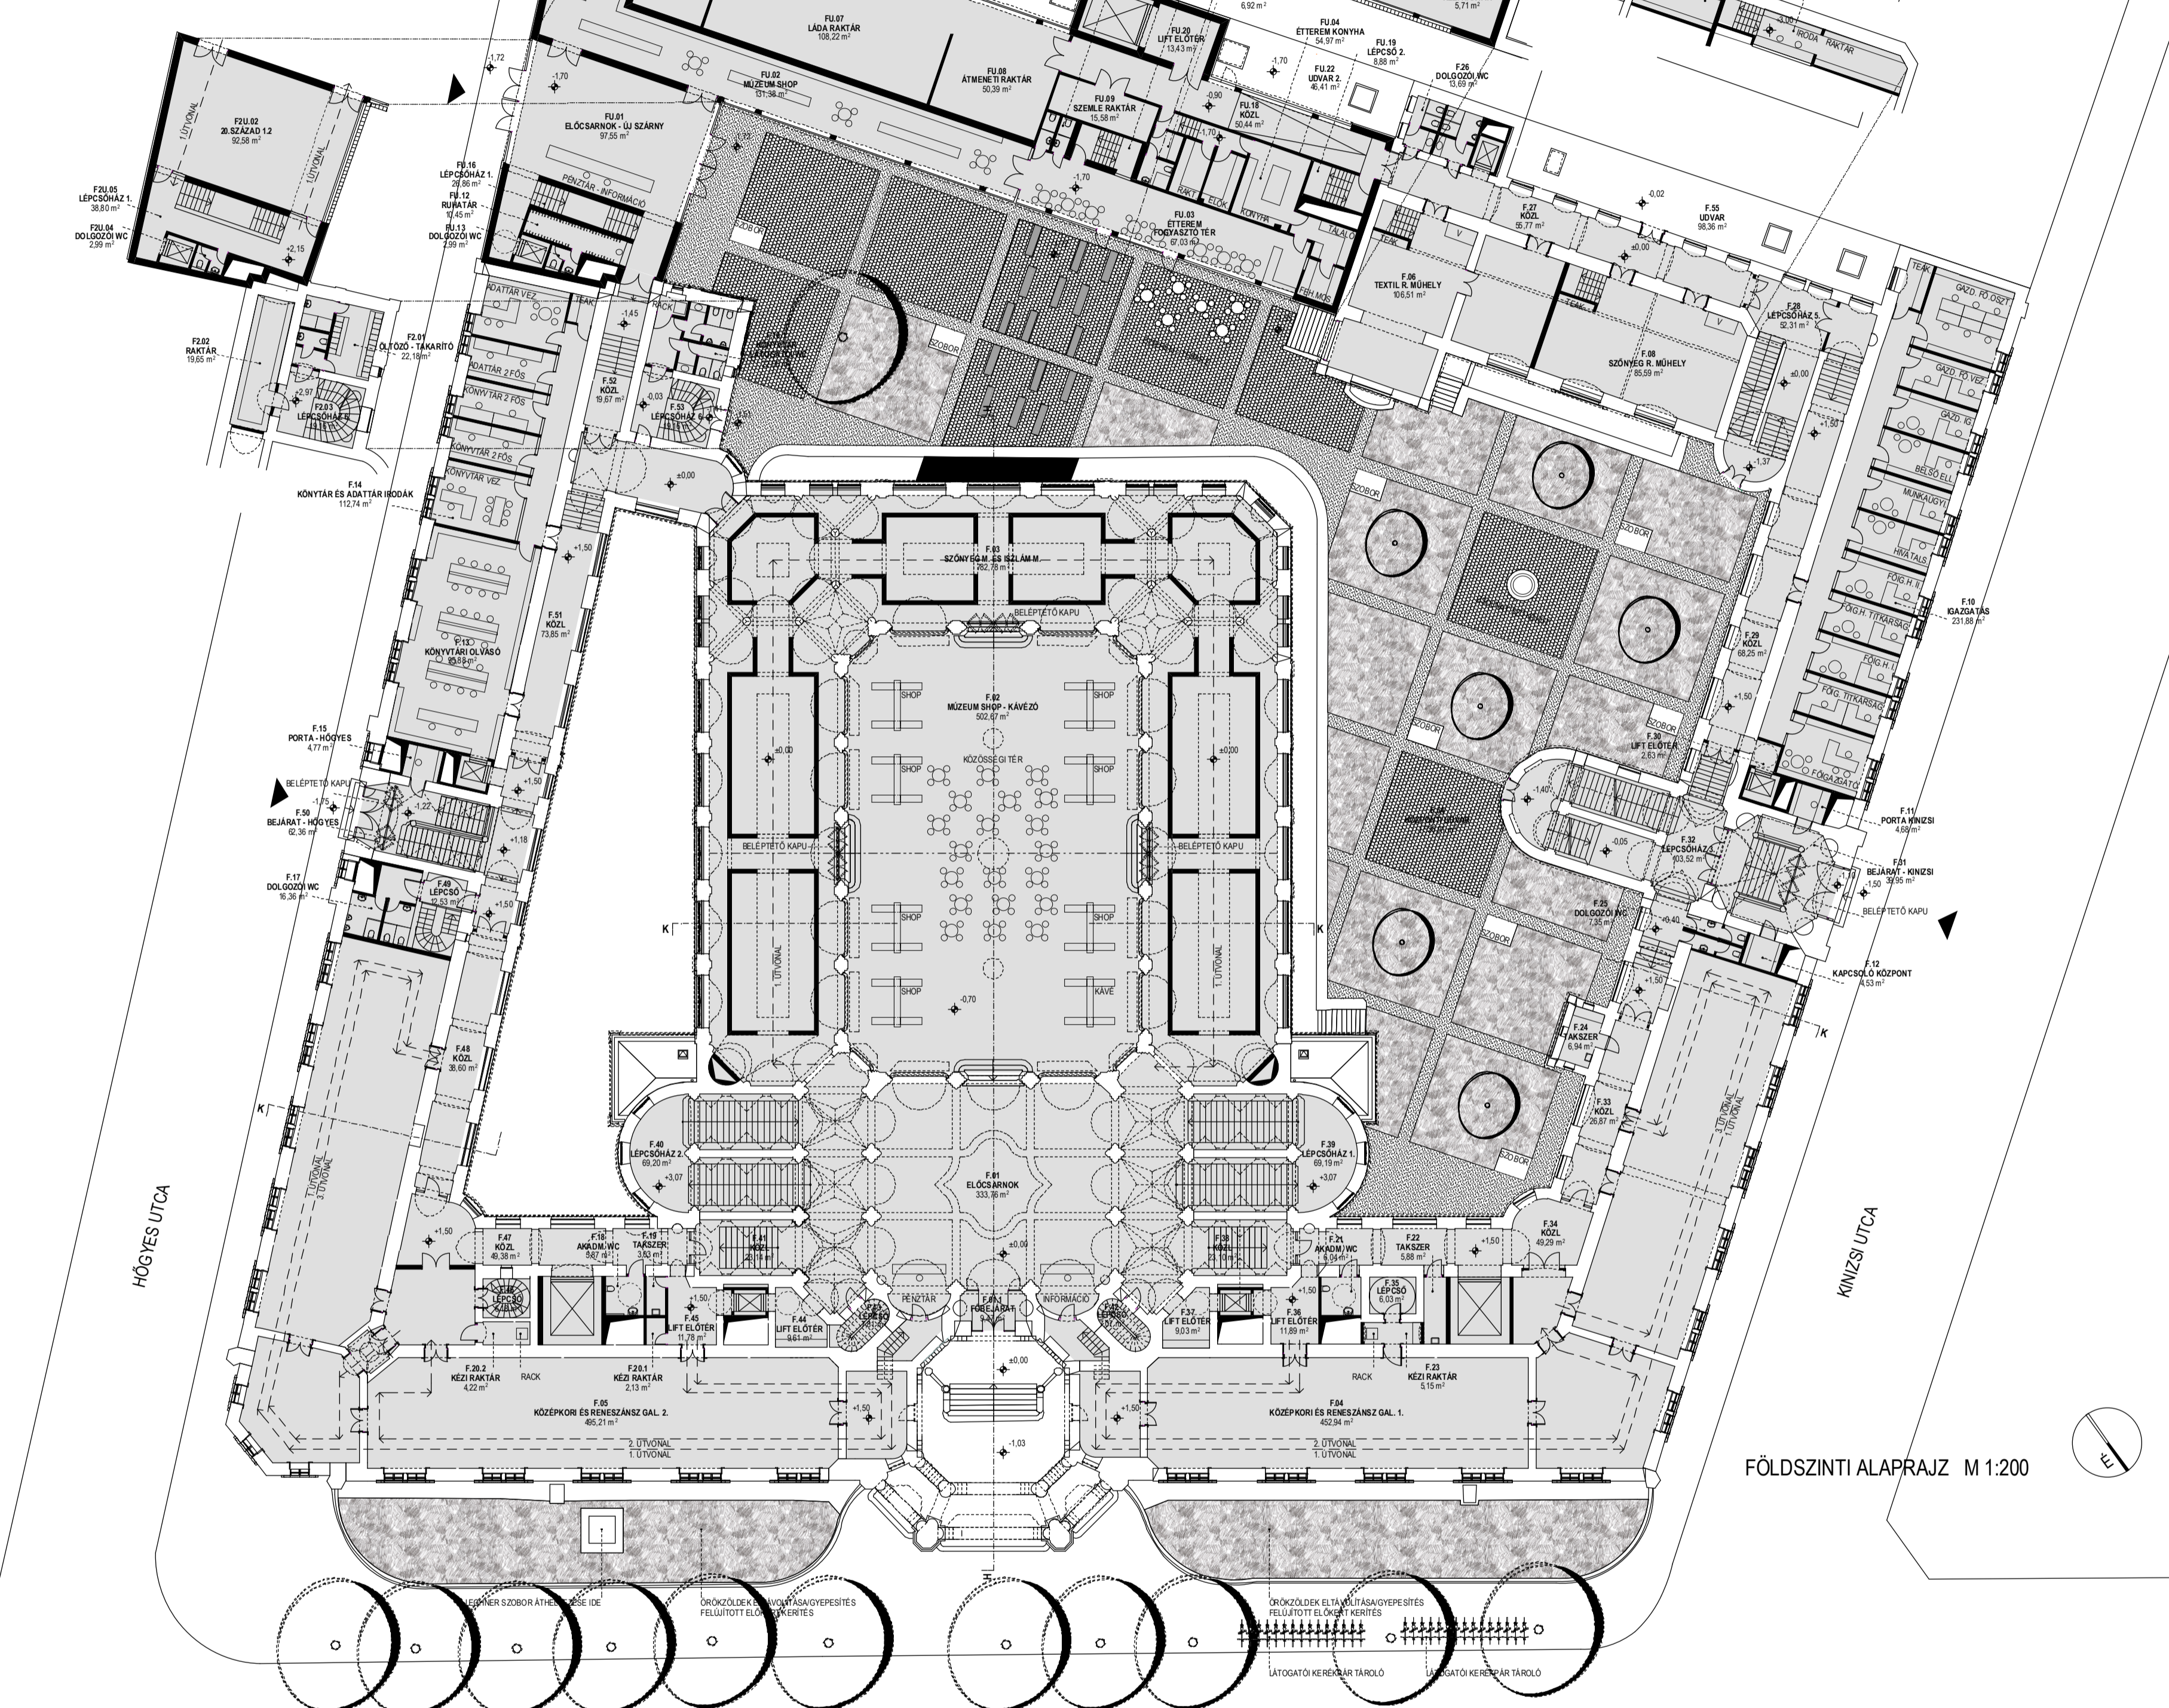

MEGLÉVŐ ÉPÜLET	TERÜLET (m ²)	MEGLÉVŐ ÉPÜLET - FELEMELET	TERÜLET (m ²)
F.01. Előcsarnok	33,76	FZ.01. Ötöd. - lakartó	22,18
F.01.1 Főbejárat	9,47	FZ.02. Raktár	19,65
F.02. Múzeum shop - kávézó	502,67	FZ.03. Lépcsőház 6.	19,16
F.03. Szöveg m. és isztán m.	782,78		60,99
F.04. Középkori és reneszánsz gal. 1.	452,94		
F.05. Középkori és reneszánsz gal. 2.	405,21		
F.06. Textil r. műhely	106,51	F.54. Középponti udvar	1526,01
F.07. Textil r. műhely galéria	22,16	F.55. Udvar	98,36
F.08. Szöveg r. műhely	85,19		
F.09. Szöveg r. műhely galéria	22,27		
F.10. Igazgatás	231,38		
F.11. Porta Kinizsi	4,68		
F.12. Kapcsoló központ	4,53		
F.13. Könyvtár olvasó	86,43		
F.14. Könyvtár és adattár irodák	112,74		
F.15. Porta - Högyes	4,77		
F.16.1 Könyvtár - látogatói wc	22,06		
F.17. Dolgozó wc	16,36		
F.18. Akadém. wc	5,97		
F.19. Takser	3,03		
F.20.1 Kézi raktár	2,13		
F.20.2 Kézi raktár	4,22		
F.21. Akadém. wc	6,04		
F.22. Takser	5,88		
F.23. Kézi raktár	5,15		
F.24. Takser	6,94		
F.25. Dolgozó wc	7,35		
F.26. Dolgozó wc	13,69		
F.27. Kózi	55,77		
F.28. Lépcsőház 5.	52,31		
F.29. Kózi	68,25		
F.30. Lift előtér	2,63		
F.31. Bejárat - kinizsi	39,95		
F.32. Lépcsőház 3.	103,52		
F.33. Kózi	26,87		
F.34. Kózi	49,29		
F.35. Lépcső	6,03		
F.36. Lift előtér	11,89		
F.37. Lift előtér	9,03		
F.38. Kózi	23,1		
F.39. Lépcsőház 1.	69,19		
F.40. Lépcsőház 2.	69,2		
F.41. Kózi	23,14		
F.42. Lépcső	7,07		
F.43. Lépcső	7,81		
F.44. Lift előtér	9,61		
F.45. Lift előtér	12,07		
F.46. Lépcső	6,18		
F.47. Kózi	49,38		
F.48. Kózi	38,6		
F.49. Lépcső	12,53		
F.50. Bejárat - Högyes	62,36		
F.51. Kózi	73,55		
F.52. Kózi	19,67		
F.53. Lépcsőház 6.	19,16		
	4296,02		

FÖLDSZINTI ALAPRAJZ M 1:200

ÜLLŐI ÚT

- MINDEN SZINT
- ALAGSOR

- 1. ÜTEM
- 2. ÜTEM
- 3. ÜTEM

LIFT - VIZESBLOKK - GÉPÉSZETI STRANG SÉMA

KIVITELÉZÉS ÜTEMEZÉSI SÉMA