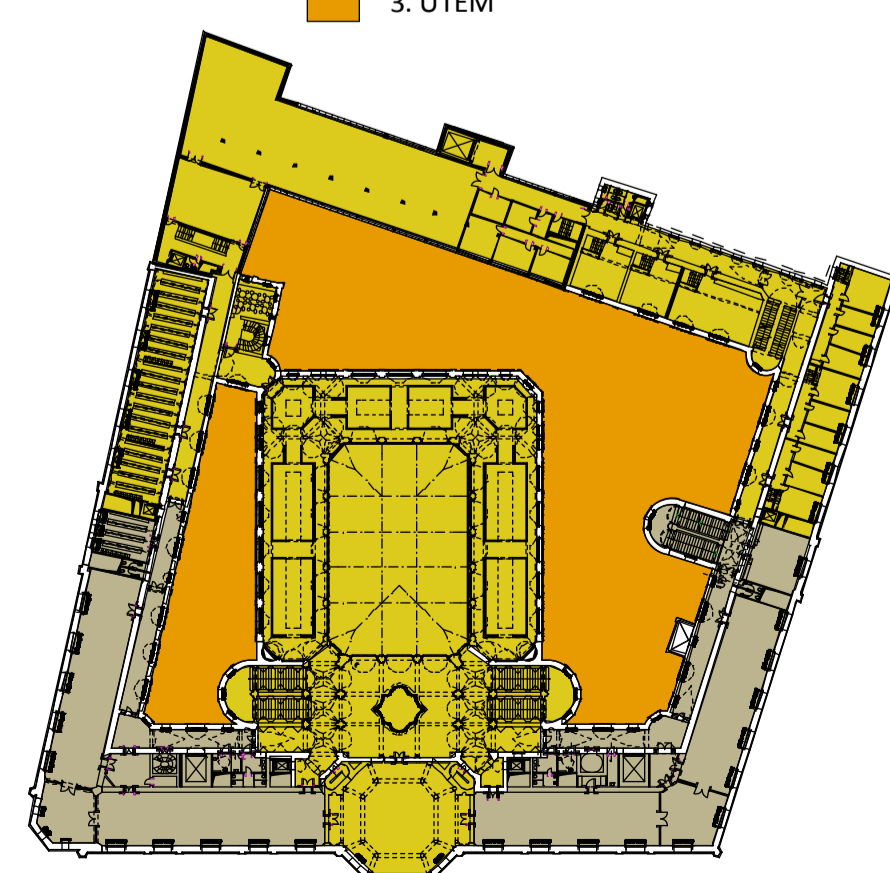

MEGLÉVŐ ÉPÜLET	TERÜLET (m ²)	MEGLÉVŐ ÉPÜLET - FELEMELET	TERÜLET (m ²)
F.01. Előcsarnok	33,76	FZ.01. Ötöd. - lakartó	22,18
F.01.1 Főbejárat	9,47	FZ.02. Raktár	19,65
F.02. Múzeum shop - kávézó	502,67	FZ.03. Lépcsőház 6.	19,16
F.03. Szöveg m. és isztán m.	782,78		60,99
F.04. Középkori és reneszánsz gal. 1.	452,94		
F.05. Középkori és reneszánsz gal. 2.	405,21		
F.06. Textil r. műhely	106,51	F.54. Középponti udvar	1526,01
F.07. Textil r. műhely galéria	22,16	F.55. Udvar	98,36
F.08. Szöveg r. műhely	85,19		
F.09. Szöveg r. műhely galéria	22,27		
F.10. Igazgatás	231,38		
F.11. Porta Kinizsi	4,68		
F.12. Kapcsoló központ	4,53		
F.13. Könyvtár olvasó	86,43		
F.14. Könyvtár és adattár irodák	112,74		
F.15. Porta - Högyes	4,77		
F.16.1 Könyvtár - látogatói wc	22,06		
F.17. Dolgozó wc	16,36		
F.18. Akadém. wc	5,97		
F.19. Takser	3,03		
F.20.1 Kézi raktár	2,13		
F.20.2 Kézi raktár	4,22		
F.21. Akadém. wc	6,04		
F.22. Takser	5,88		
F.23. Kézi raktár	5,15		
F.24. Takser	6,94		
F.25. Dolgozó wc	7,35		
F.26. Dolgozó wc	13,69		
F.27. Kózi	55,77		
F.28. Lépcsőház 5.	52,31		
F.29. Kózi	68,25		
F.30. Lift előtér	2,63		
F.31. Bejárat - kinizsi	39,95		
F.32. Lépcsőház 3.	103,52		
F.33. Kózi	26,87		
F.34. Kózi	49,29		
F.35. Lépcső	6,03		
F.36. Lift előtér	11,89		
F.37. Lift előtér	9,03		
F.38. Kózi	23,1		
F.39. Lépcsőház 1.	69,19		
F.40. Lépcsőház 2.	69,2		
F.41. Kózi	23,14		
F.42. Lépcső	7,07		
F.43. Lépcső	7,81		
F.44. Lift előtér	9,61		
F.45. Lift előtér	12,07		
F.46. Lépcső	6,18		
F.47. Kózi	49,38		
F.48. Kózi	38,6		
F.49. Lépcső	12,53		
F.50. Bejárat - Högyes	62,36		
F.51. Kózi	73,55		
F.52. Kózi	19,67		
F.53. Lépcsőház 6.	19,16		
	4296,02		

FÖLDSZINTI ALAPRAJZ M 1:200

ÜLLŐI ÚT

- MINDEN SZINT
- ALAGSOR

- 1. ÜTEM
- 2. ÜTEM
- 3. ÜTEM

LIFT - VIZESBLOKK - GÉPÉSZETI STRANG SÉMA

KIVITELÉZÉS ÜTEMEZÉSI SÉMA