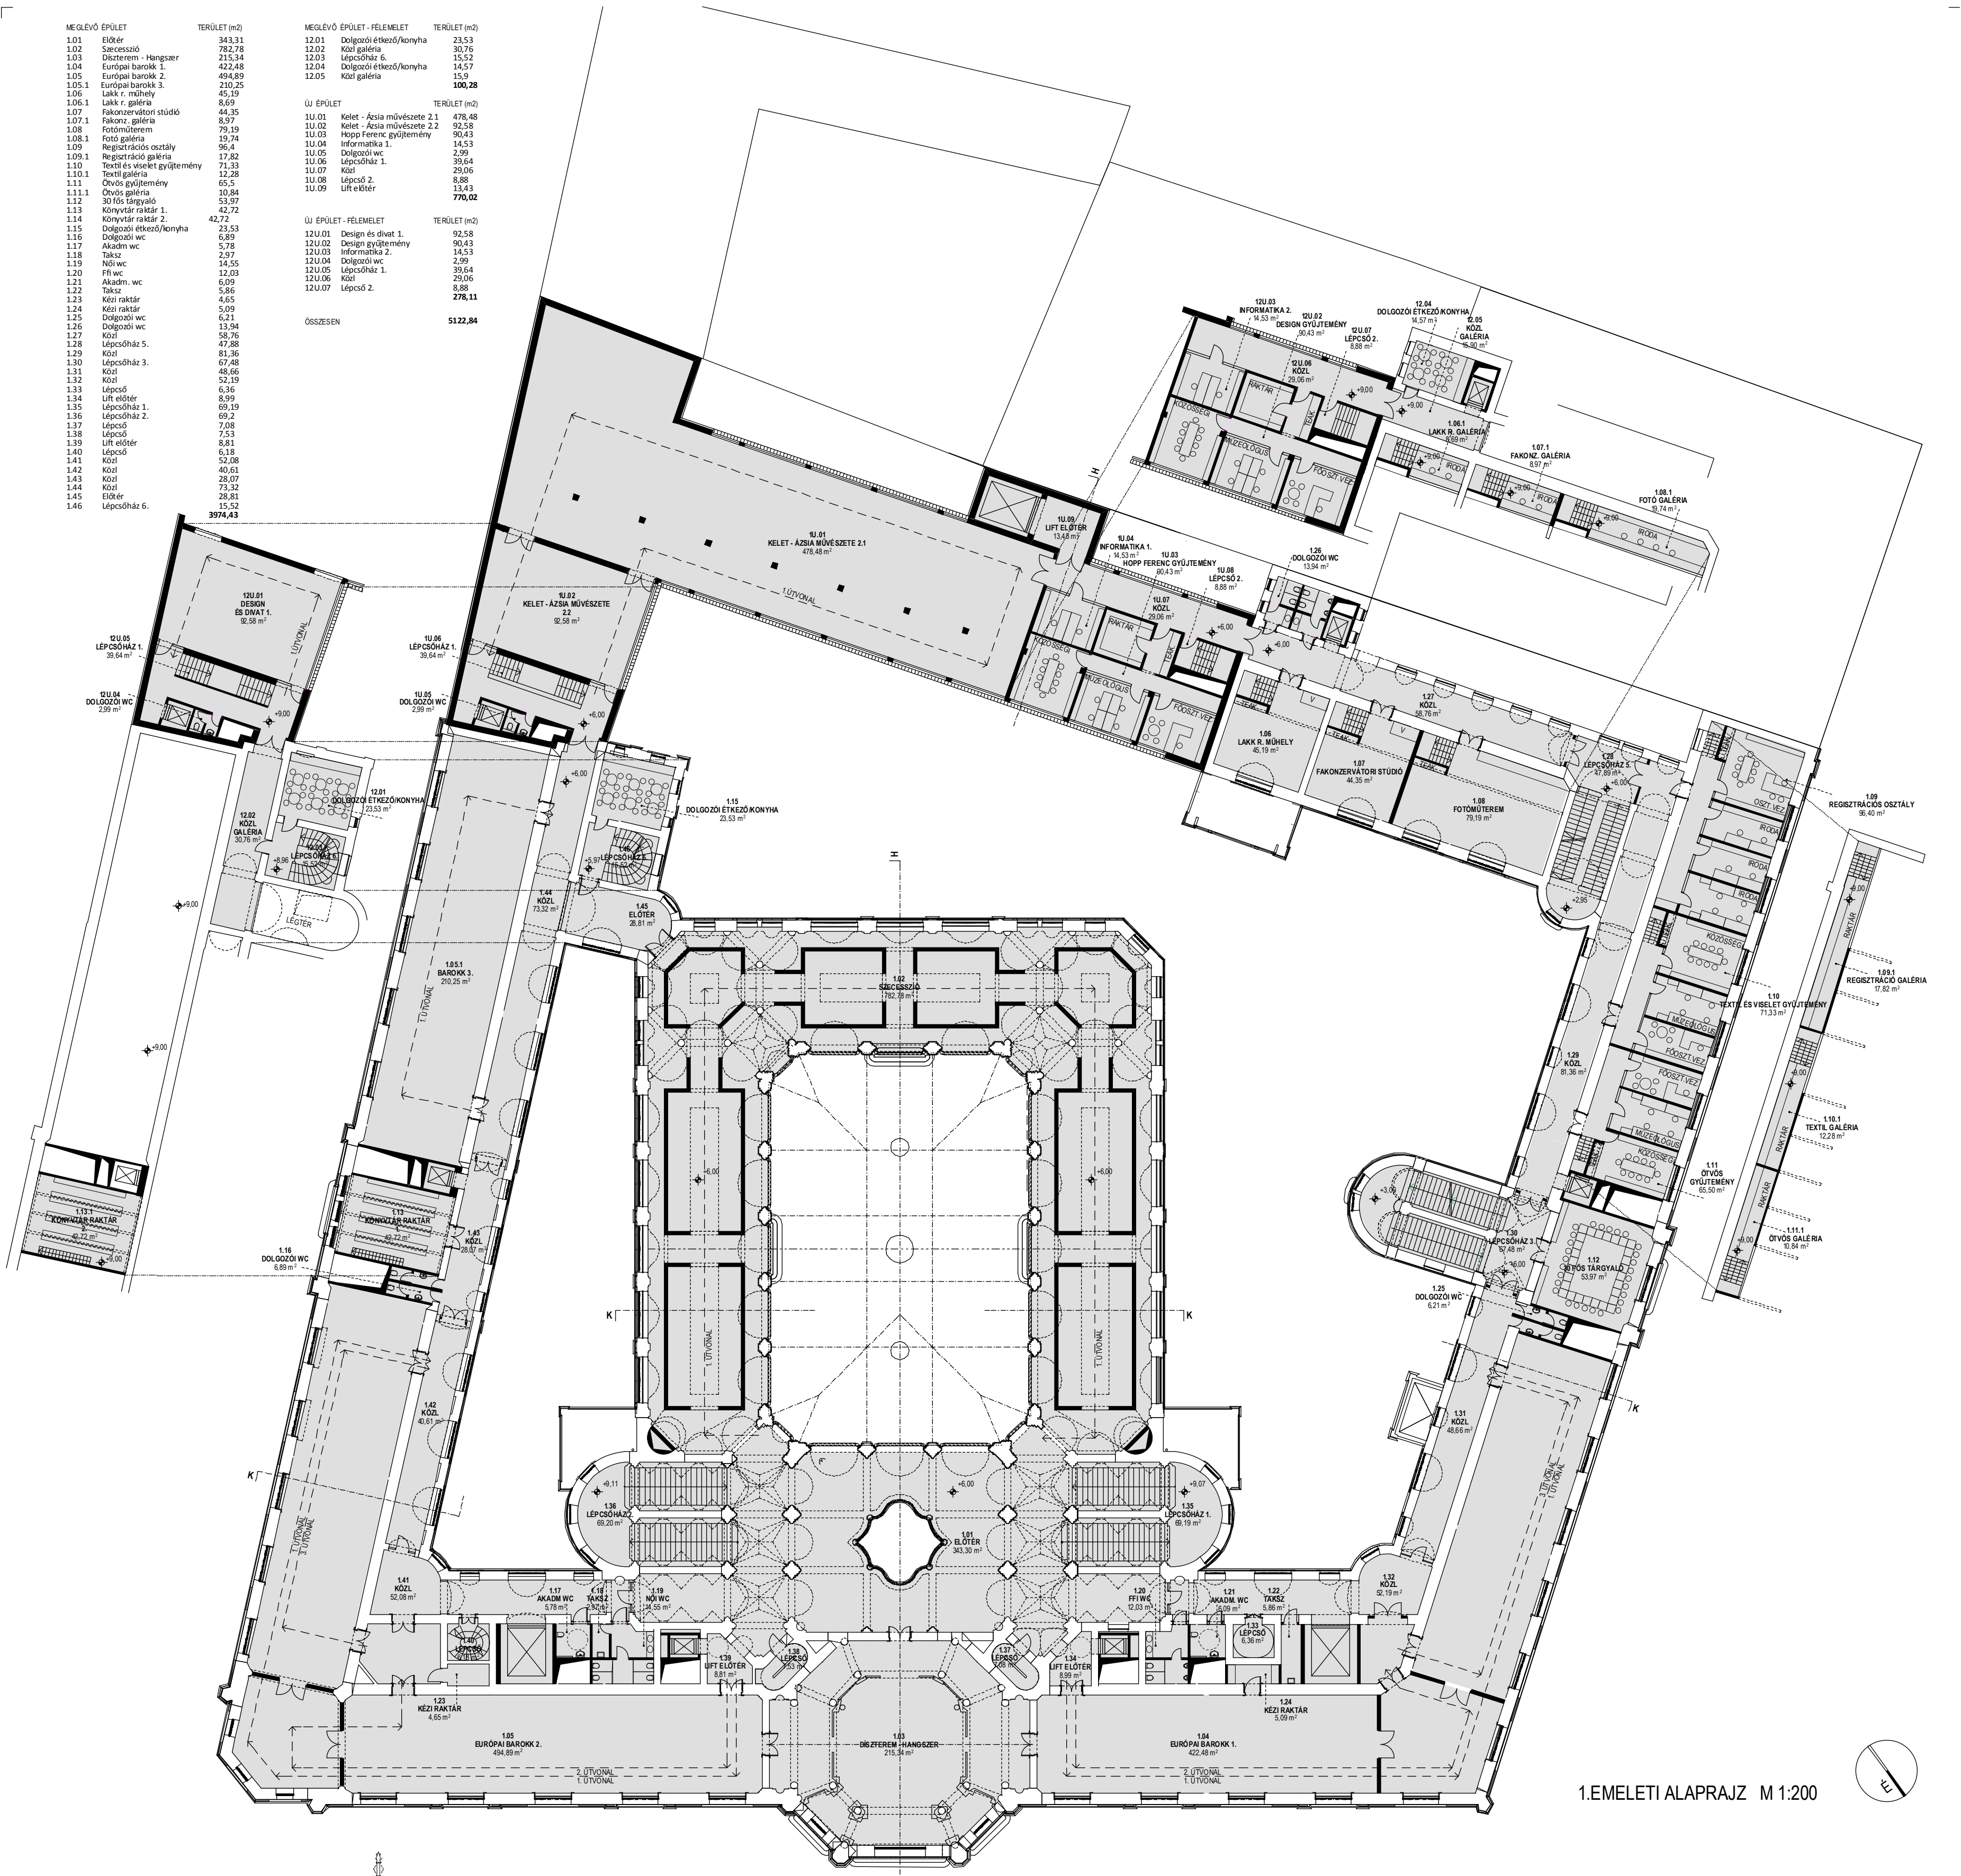

MEGLÉVŐ ÉPÜLET	TERÜLET (m ²)	MEGLÉVŐ ÉPÜLET - FELEMELET	TERÜLET (m ²)
1.01	Előter	12.01	Dolgozó étkező/konyha
1.02	Szécsényi	12.02	Közi galéria
1.03	Diszterem - Hangszer	12.03	Lépcsőház 6.
1.04	Európai barokk 1.	12.04	Dolgozó étkező/konyha
1.05	Európai barokk 2.	12.05	Közi galéria
1.05.1	Európai barokk 3.		
1.06	Lakk r. műhely		
1.06.1	Lakk r. galéria		
1.07	Fakonzervátori stúdió		
1.07.1	Fakonz. galéria		
1.08	Fotóműterem		
1.08.1	Foto galéria		
1.09	Regisztrációs osztály		
1.09.1	Regisztráció galéria		
1.10	Textil és viselet gyűjtemény		
1.10.1	Textil galéria		
1.11	Ötvös gyűjtemény		
1.11.1	Ötvös galéria		
1.12	30 fős tárgyaló		
1.13	Könyvtár rakár 1.		
1.14	Könyvtár rakár 2.		
1.15	Dolgozó étkező/konyha		
1.16	Dolgozó wc		
1.17	Akadém wc		
1.18	Táskák		
1.19	Női wc		
1.20	Férfi wc		
1.21	Akadém. wc		
1.22	Táskák		
1.23	Kézi rakár		
1.24	Kézi rakár		
1.25	Dolgozó wc		
1.26	Dolgozó wc		
1.27	Közi		
1.28	Lépcsőház 5.		
1.29	Közi		
1.30	Lépcsőház 3.		
1.31	Közi		
1.32	Közi		
1.33	Lépcső		
1.34	Lift előter		
1.35	Lépcsőház 1.		
1.36	Lépcsőház 2.		
1.37	Lépcső		
1.38	Lépcső		
1.39	Lift előter		
1.40	Lépcső		
1.41	Közi		
1.42	Közi		
1.43	Közi		
1.44	Közi		
1.45	Előter		
1.46	Lépcsőház 6.		

MEGLÉVŐ ÉPÜLET - FELEMELET	TERÜLET (m ²)
12.01.01	Kelet - Ázsia művészete 2.1
12.01.02	Kelet - Ázsia művészete 2.2
12.01.03	Hopp Ferenc gyűjtemény
12.01.04	Informátika 1.
12.01.05	Dolgozó wc
12.01.06	Lépcsőház 1.
12.01.07	Közi
12.01.08	Lépcső 2.
12.01.09	Lift előter
12.01.10	Design és divat 1.
12.01.11	Design gyűjtemény
12.01.12	Informátika 2.
12.01.13	Dolgozó wc
12.01.14	Lépcsőház 1.
12.01.15	Közi
12.01.16	Lépcső 2.

ÖSSZESEN 5122,84

1.EMELETI ALAPRAJZ M 1:200

HOSSZMETSZET M 1:200