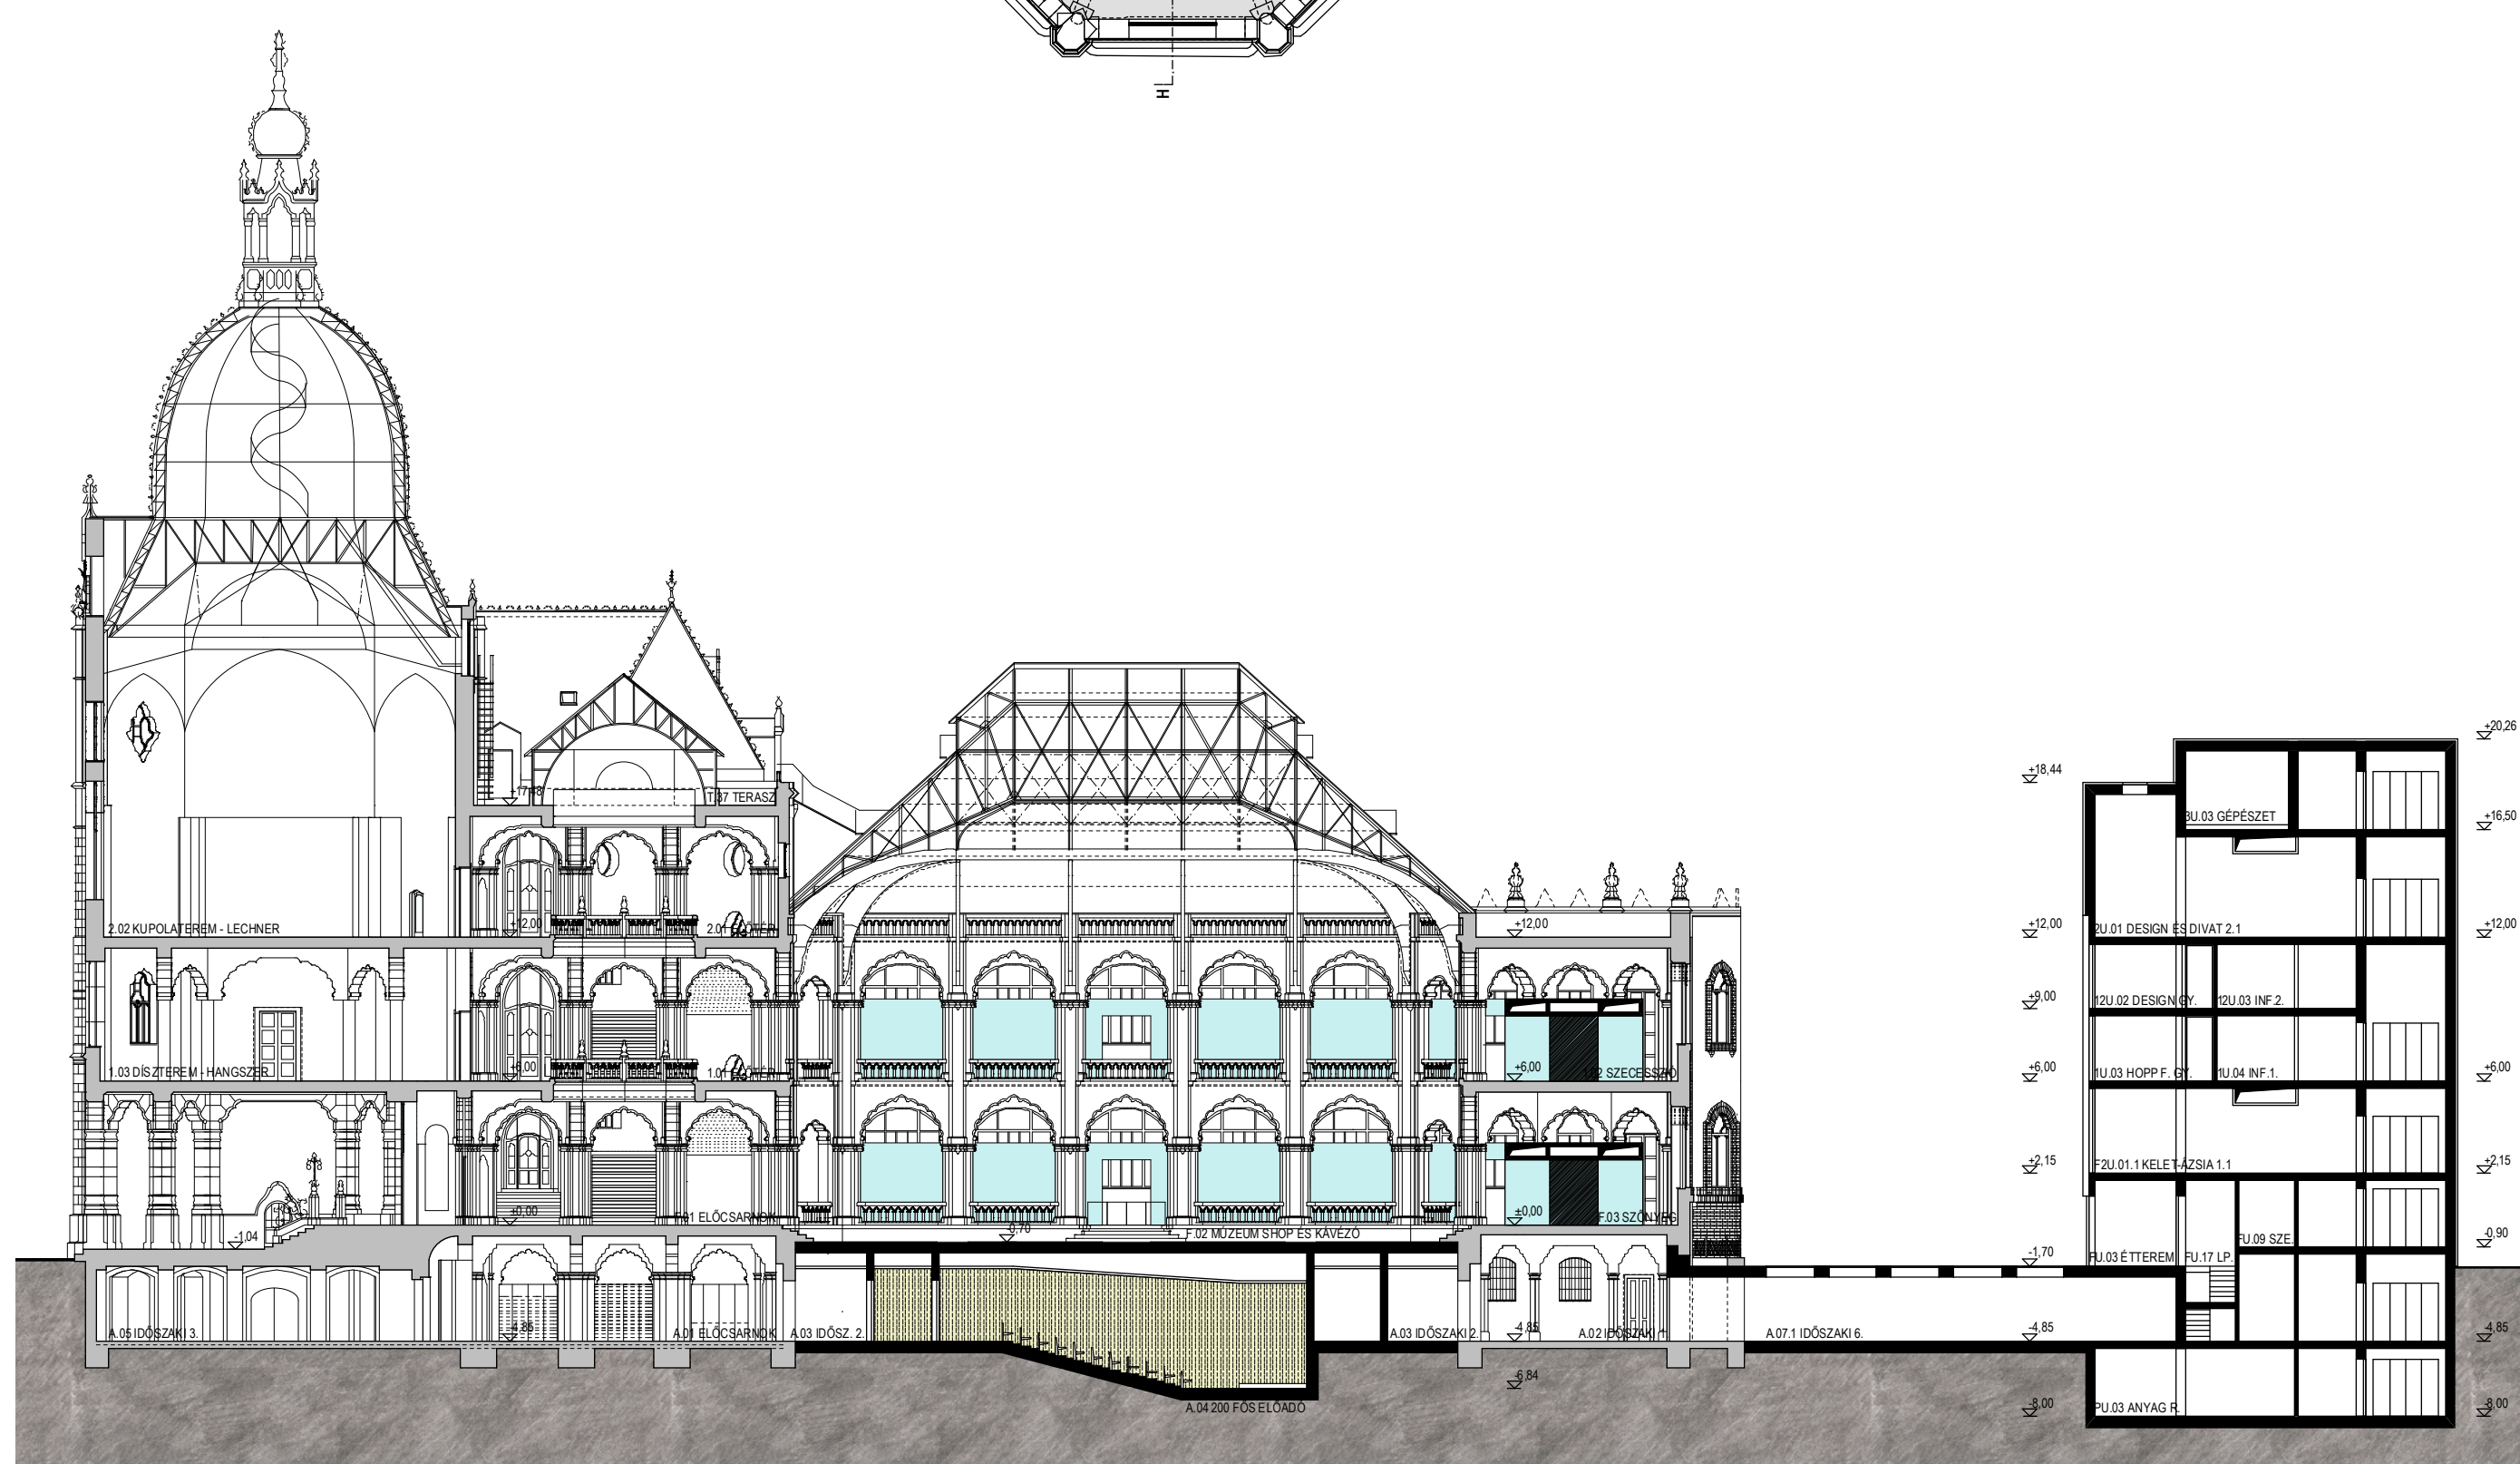

MEGLÉVŐ ÉPÜLET	TERÜLET (m ²)	MEGLÉVŐ ÉPÜLET - FELEMELET	TERÜLET (m ²)
1.01	Előter	12.01	Dolgozó étkező/konyha
1.02	Szécsényi	12.02	Közi galéria
1.03	Diszterem - Hangszer	12.03	Lépcsőház 6.
1.04	Európai barokk 1.	12.04	Dolgozó étkező/konyha
1.05	Európai barokk 2.	12.05	Közi galéria
1.05.1	Európai barokk 3.		
1.06	Lakk r. műhely		
1.06.1	Lakk r. galéria		
1.07	Fakonzervátori stúdió		
1.07.1	Fakonz. galéria		
1.08	Fotóműterem		
1.08.1	Foto galéria		
1.09	Regisztrációs osztály		
1.09.1	Regisztráció galéria		
1.10	Textil és viselet gyűjtemény		
1.10.1	Textil galéria		
1.11	Ötvös gyűjtemény		
1.11.1	Ötvös galéria		
1.12	30 fős tárgyaló		
1.13	Könyvtár rakár 1.		
1.14	Könyvtár rakár 2.		
1.15	Dolgozó étkező/konyha		
1.16	Dolgozó wc		
1.17	Akadém wc		
1.18	Táskák		
1.19	Női wc		
1.20	Férfi wc		
1.21	Akadém. wc		
1.22	Táskák		
1.23	Kézi rakár		
1.24	Kézi rakár		
1.25	Dolgozó wc		
1.26	Dolgozó wc		
1.27	Közi		
1.28	Lépcsőház 5.		
1.29	Közi		
1.30	Lépcsőház 3.		
1.31	Közi		
1.32	Közi		
1.33	Lépcső		
1.34	Lift előter		
1.35	Lépcsőház 1.		
1.36	Lépcsőház 2.		
1.37	Lépcső		
1.38	Lépcső		
1.39	Lift előter		
1.40	Lépcső		
1.41	Közi		
1.42	Közi		
1.43	Közi		
1.44	Közi		
1.45	Előter		
1.46	Lépcsőház 6.		

MEGLÉVŐ ÉPÜLET - FELEMELET	TERÜLET (m ²)
12.01.01	Kelet - Ázsia művészete 2.1
12.01.02	Kelet - Ázsia művészete 2.2
12.01.03	Hopp Ferenc gyűjtemény
12.01.04	Informátika 1.
12.01.05	Dolgozó wc
12.01.06	Lépcsőház 1.
12.01.07	Közi
12.01.08	Lépcső 2.
12.01.09	Lift előter
12.01.10	Design és divat 1.
12.01.11	Design gyűjtemény
12.01.12	Informátika 2.
12.01.13	Dolgozó wc
12.01.14	Lépcsőház 1.
12.01.15	Közi
12.01.16	Lépcső 2.

ÖSSZESEN 5122,84

1.EMELETI ALAPRAJZ M 1:200

HOSSZMETSZET M 1:200