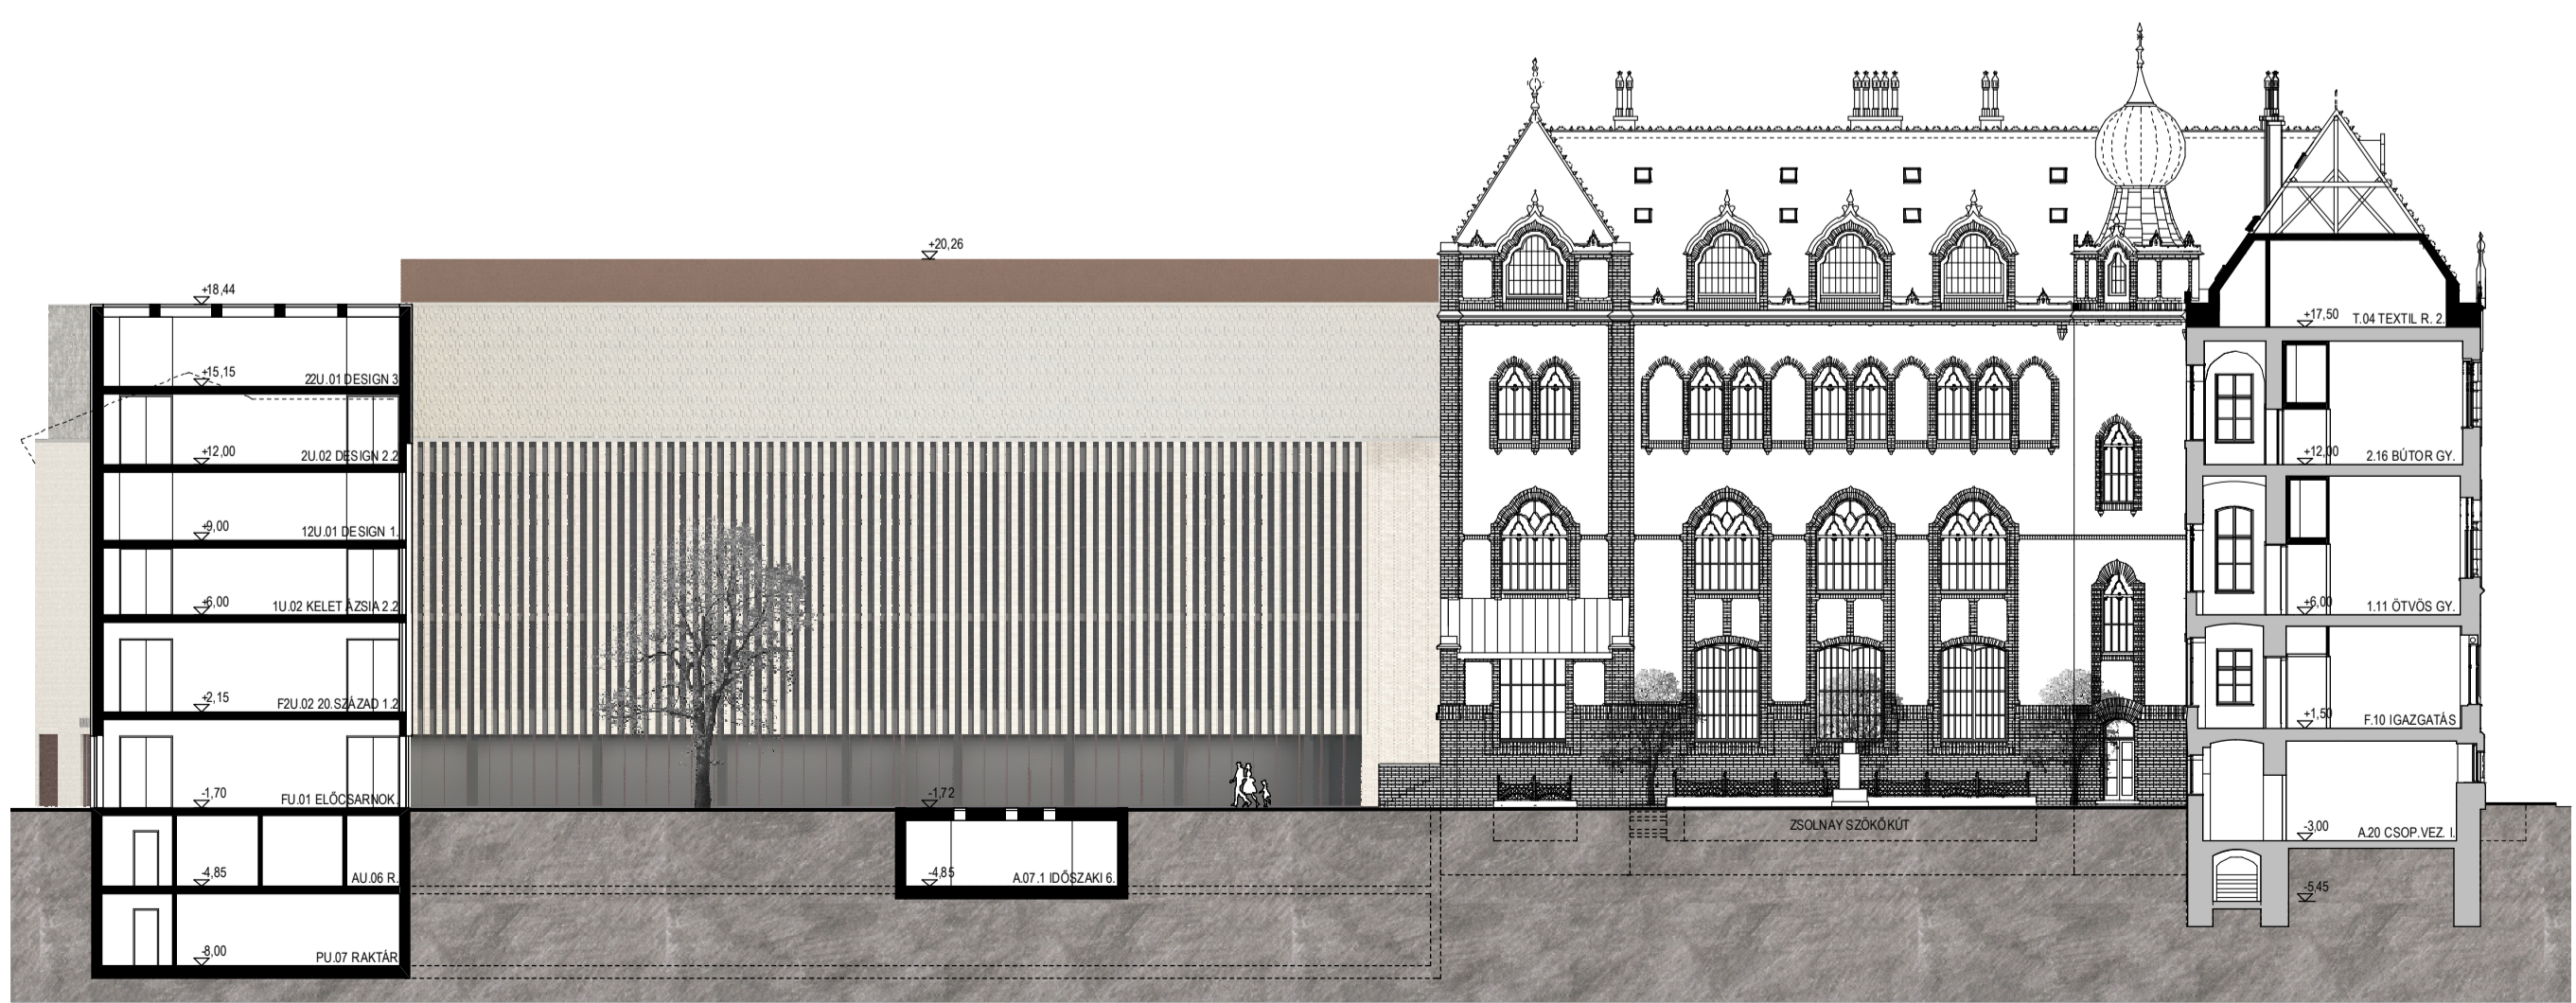

HÁTSÓ UDVARI HOMLOKZAT M 1:200