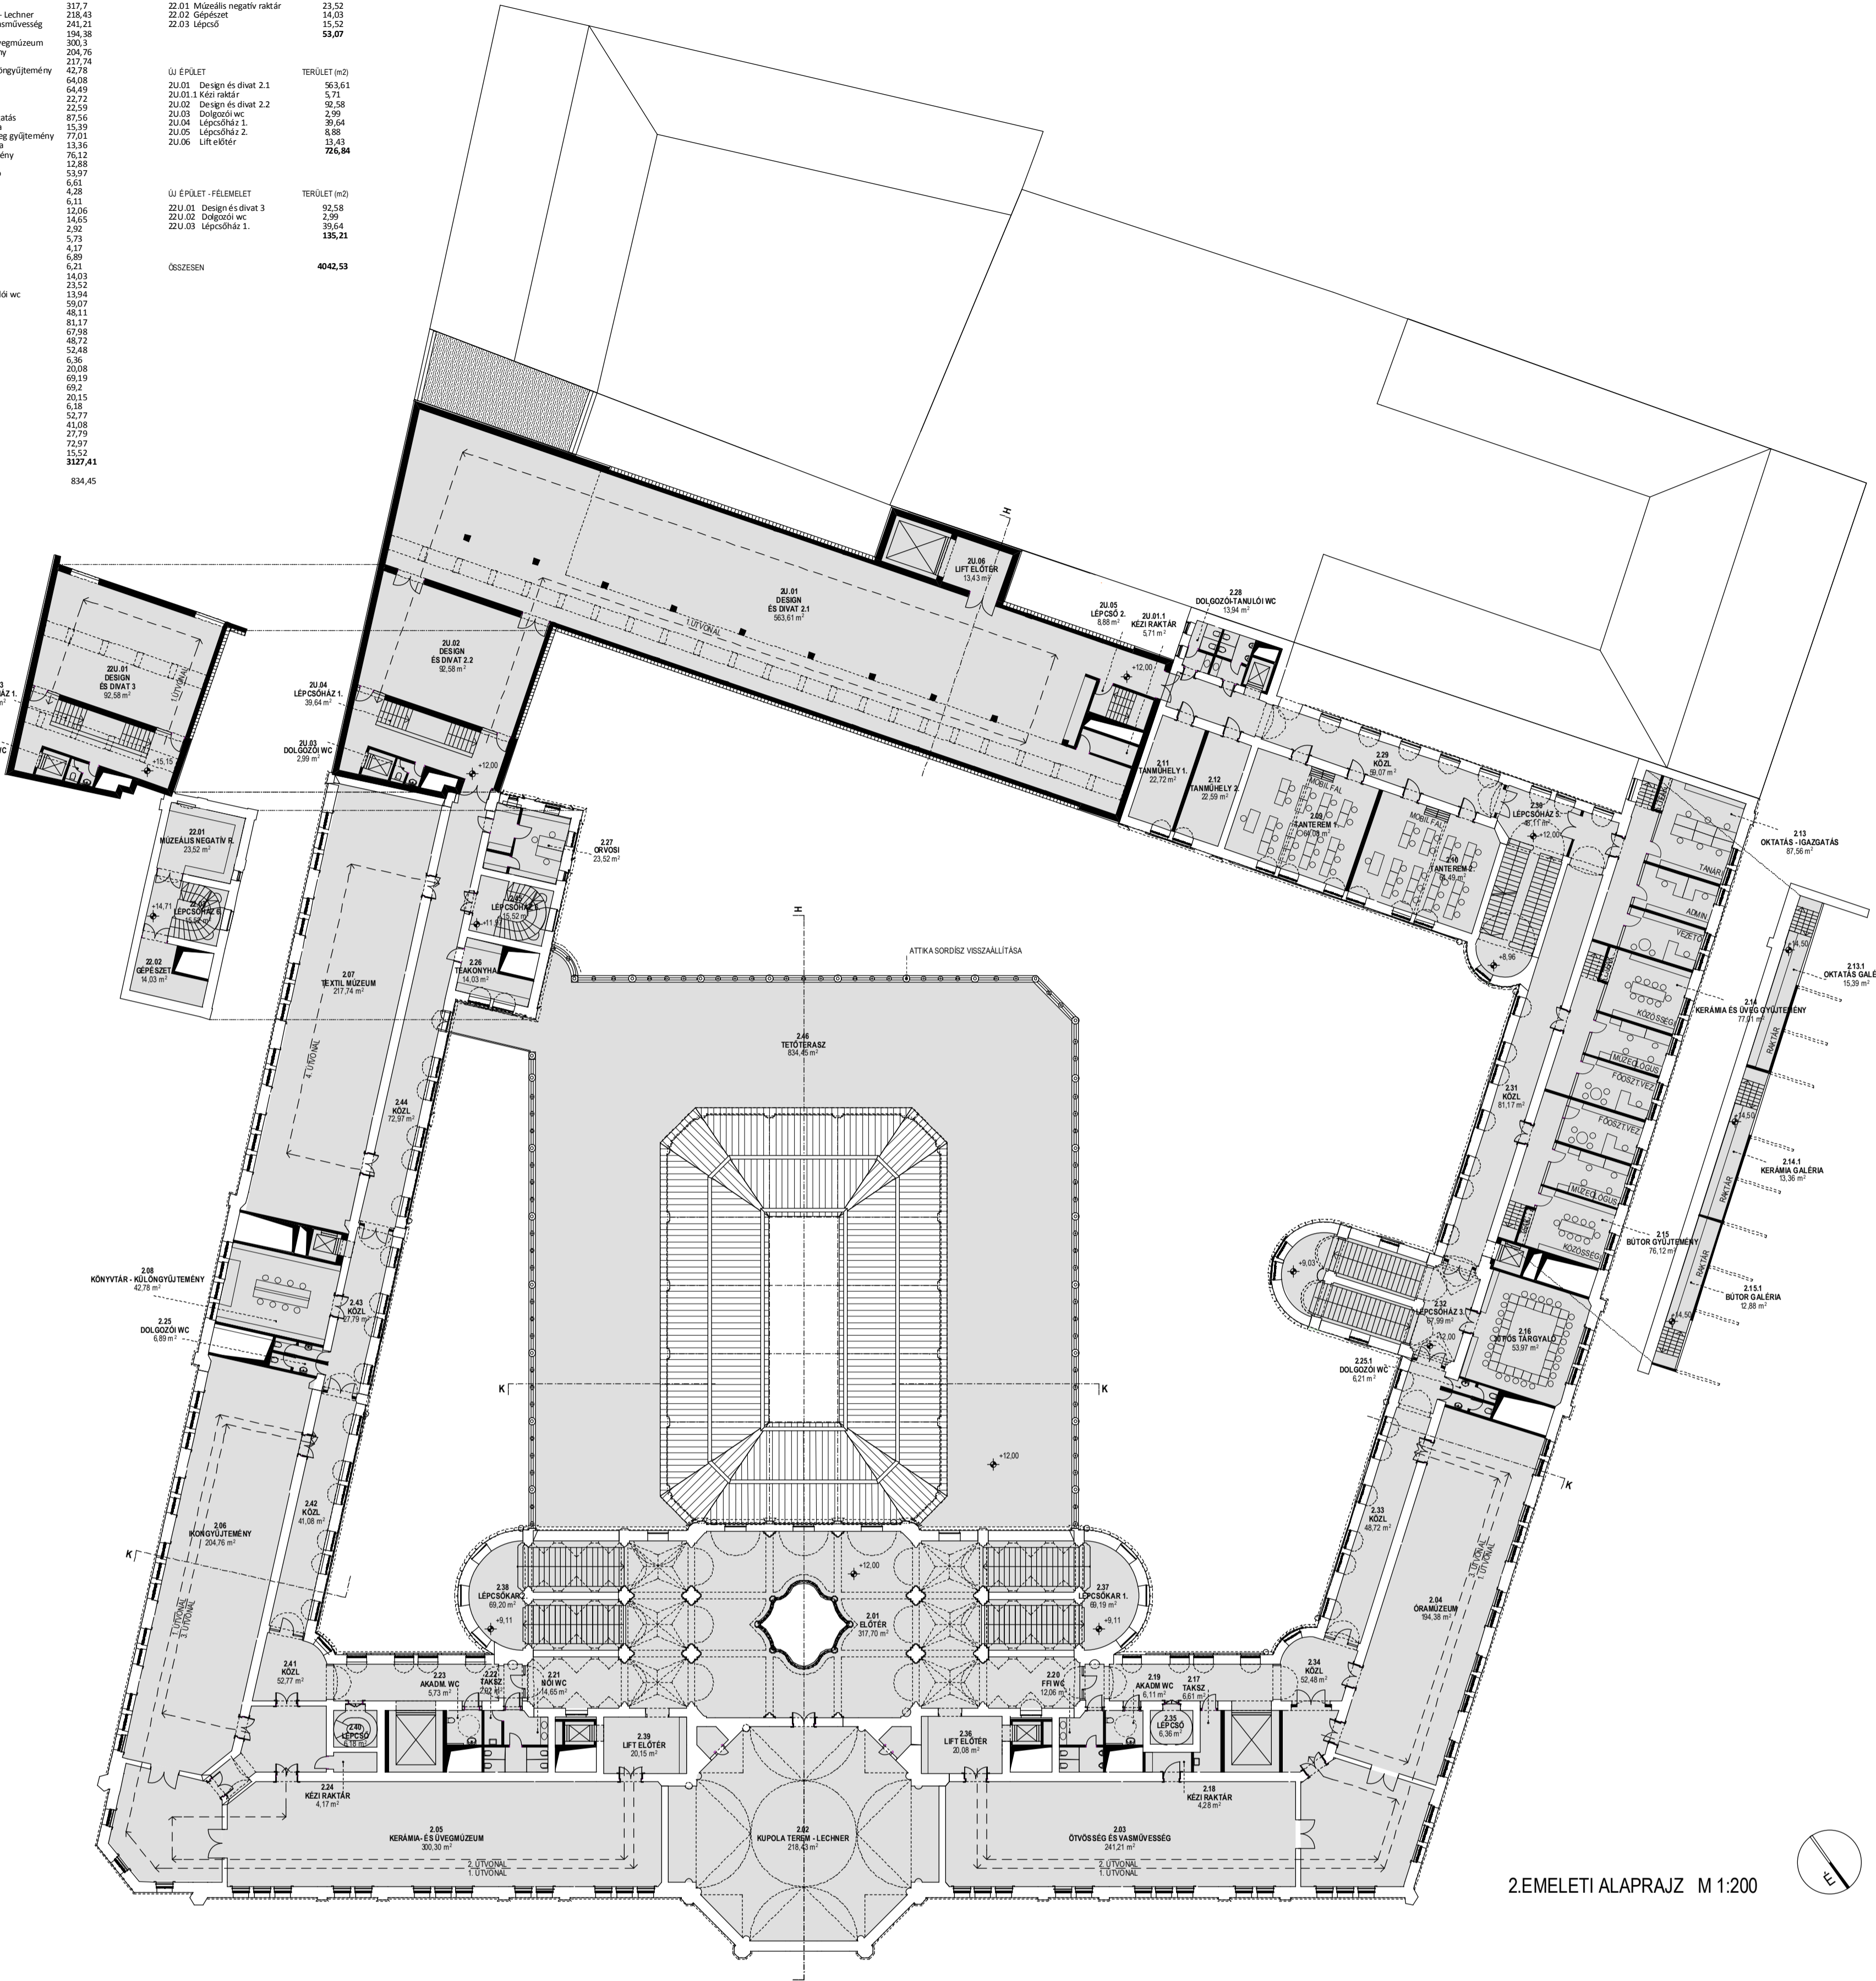

MEGLÉVŐ ÉPÜLET - FÉLEMELET	TERÜLET (m²)
22.01 Művelés negatív raktár	23,52
22.02 Gérséget	14,03
22.03 LÉPCSŐ	15,52
	53,07

ÚJ ÉPÜLET	TERÜLET (m²)
2U.01 Design és divat 2.1	563,61
2U.01.1 Kézi raktár	5,71
2U.02 Design és divat 2.2	92,58
2U.03 Dolgozó wc	2,99
2U.04 LÉPCSŐHÁZ 1	39,64
2U.05 LÉPCSŐHÁZ 2	8,88
2U.06 Lift előter	13,43
	726,84

ÚJ ÉPÜLET - FÉLEMELET	TERÜLET (m²)
22U.01 Design és divat 3	92,58
22U.02 Dolgozó wc	2,99
22U.03 LÉPCSŐHÁZ 1	39,64
	135,21

ÖSSZESEN	4042,53

2.EMELETI ALAPRAJZ M 1:200