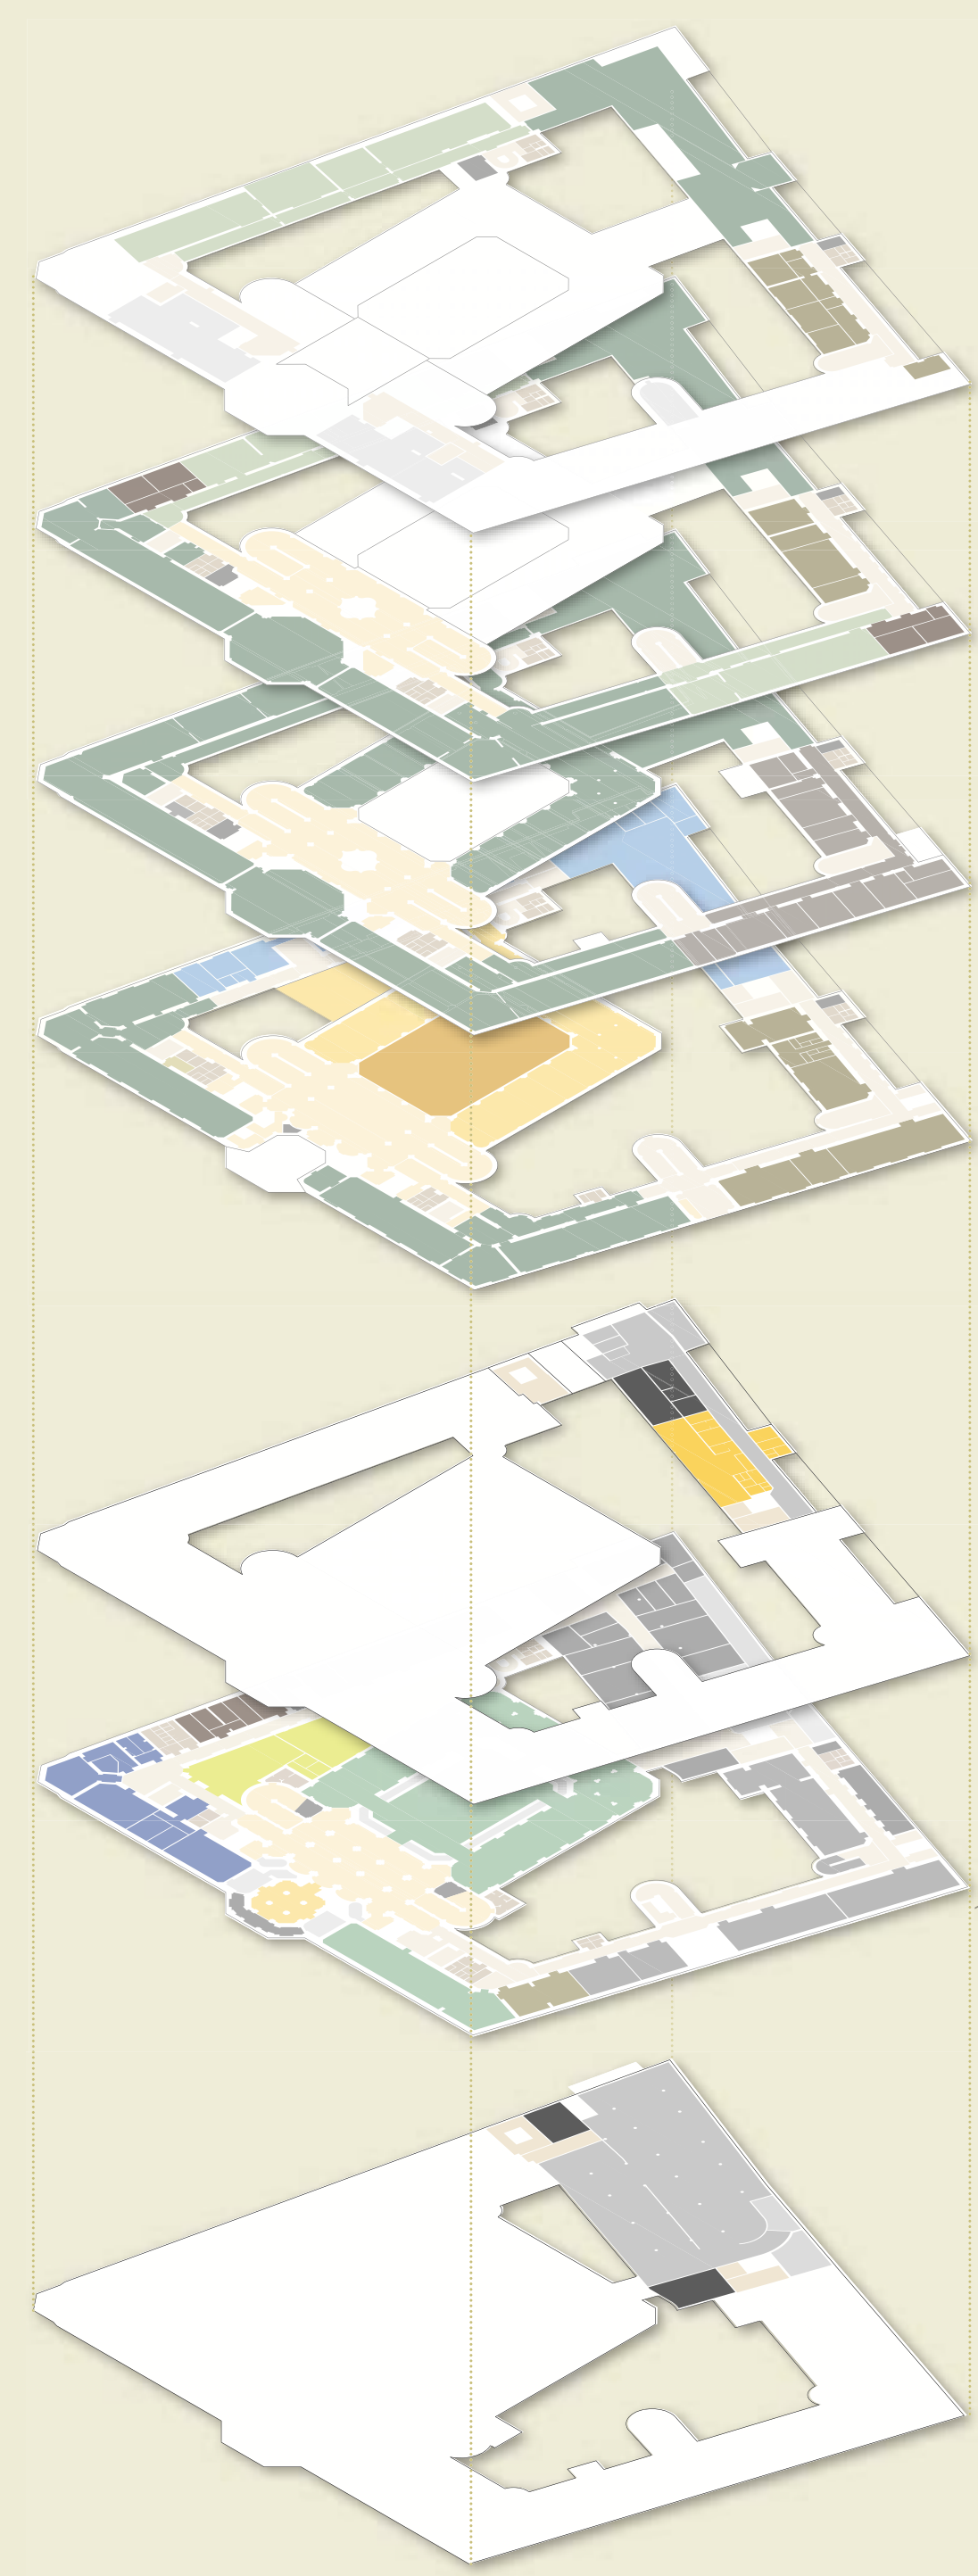

Udvári szint | = 200

Pince | = 200

- III. EMELET +17,50 SZINT
- II. EMELET +12,00 SZINT
- I. EMELET +6,00 SZINT
- Földszint 0,00 - +2,00 SZINT
- Udvári szint +1,70 SZINT
- Alacsony -5,00 - -5,00 SZINT
- Pince -8,50 SZINT

- JELMAGYARÁZAT
- KIÁLLÍTÓ- ÉS RENDEZVÉNYTEREK**
- Állandó kiállítóter
 - Látogatható raktárak
 - Időszakos kiállítóter
 - Konferenciater
- KÖZÖNSÉGFORGALMI TEREK**
- Előcsarnoki zóna
 - Aula - rendezvényter
 - Közösségszolgálati zóna
- ÜZEMI TERÜLETEK**
- Igazgatás
 - Hivatal és kutatás
 - Restaurálás és dokumentáció
 - Könyvtár, adattár
 - Oktatás
 - Raktárak (üzemi)
 - Raktárak (műtárgy)
 - Biztonsági központ
 - Parkolás, lifttréna
 - Célpézet terék
- EGYÉB**
- Vízis helyiségek
 - Közlekedő

Alaprajzi sémák

Közlekedési kapcsolatok