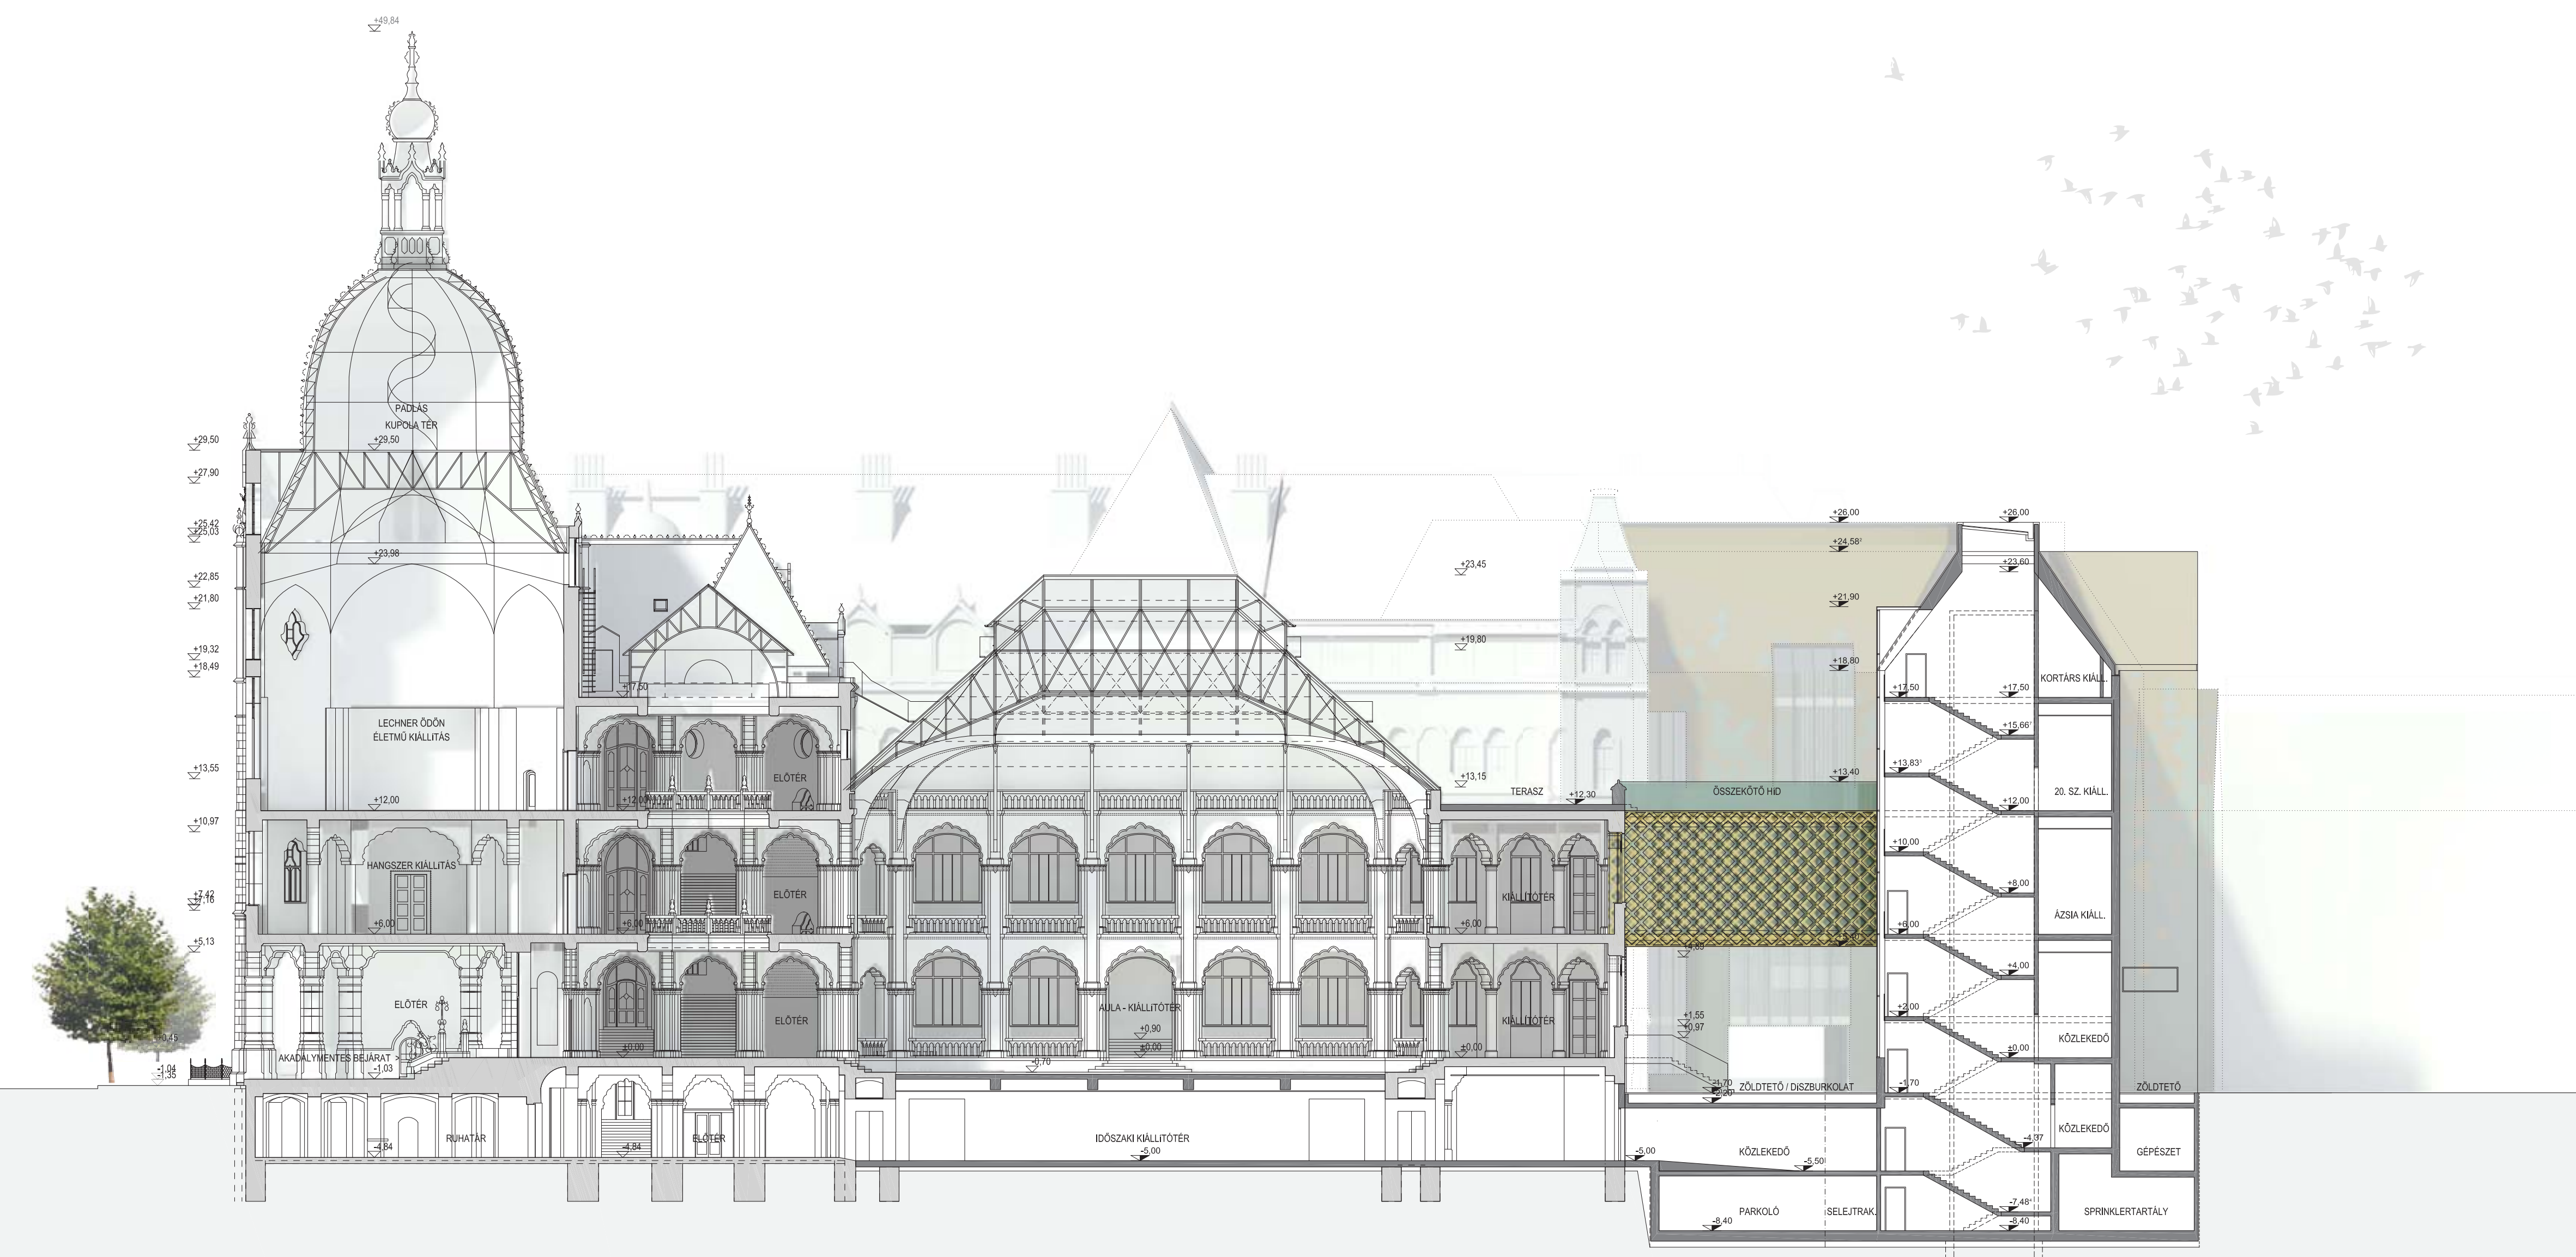

METSZET 1. 1=200

METSZET 2. 1=200

IPARMŰVÉSZETI MÚZEUM REKONSTRUKCIÓJA 2012.

Belső udvari látvány

08.