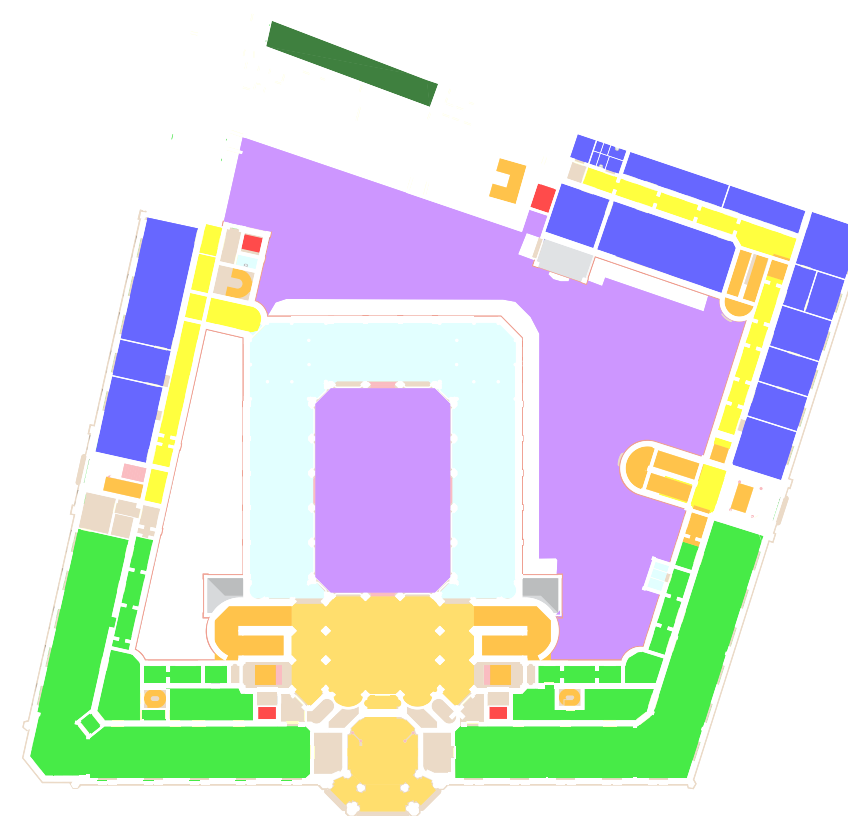

Galéria díszítőfestés és világítás rekonstrukció