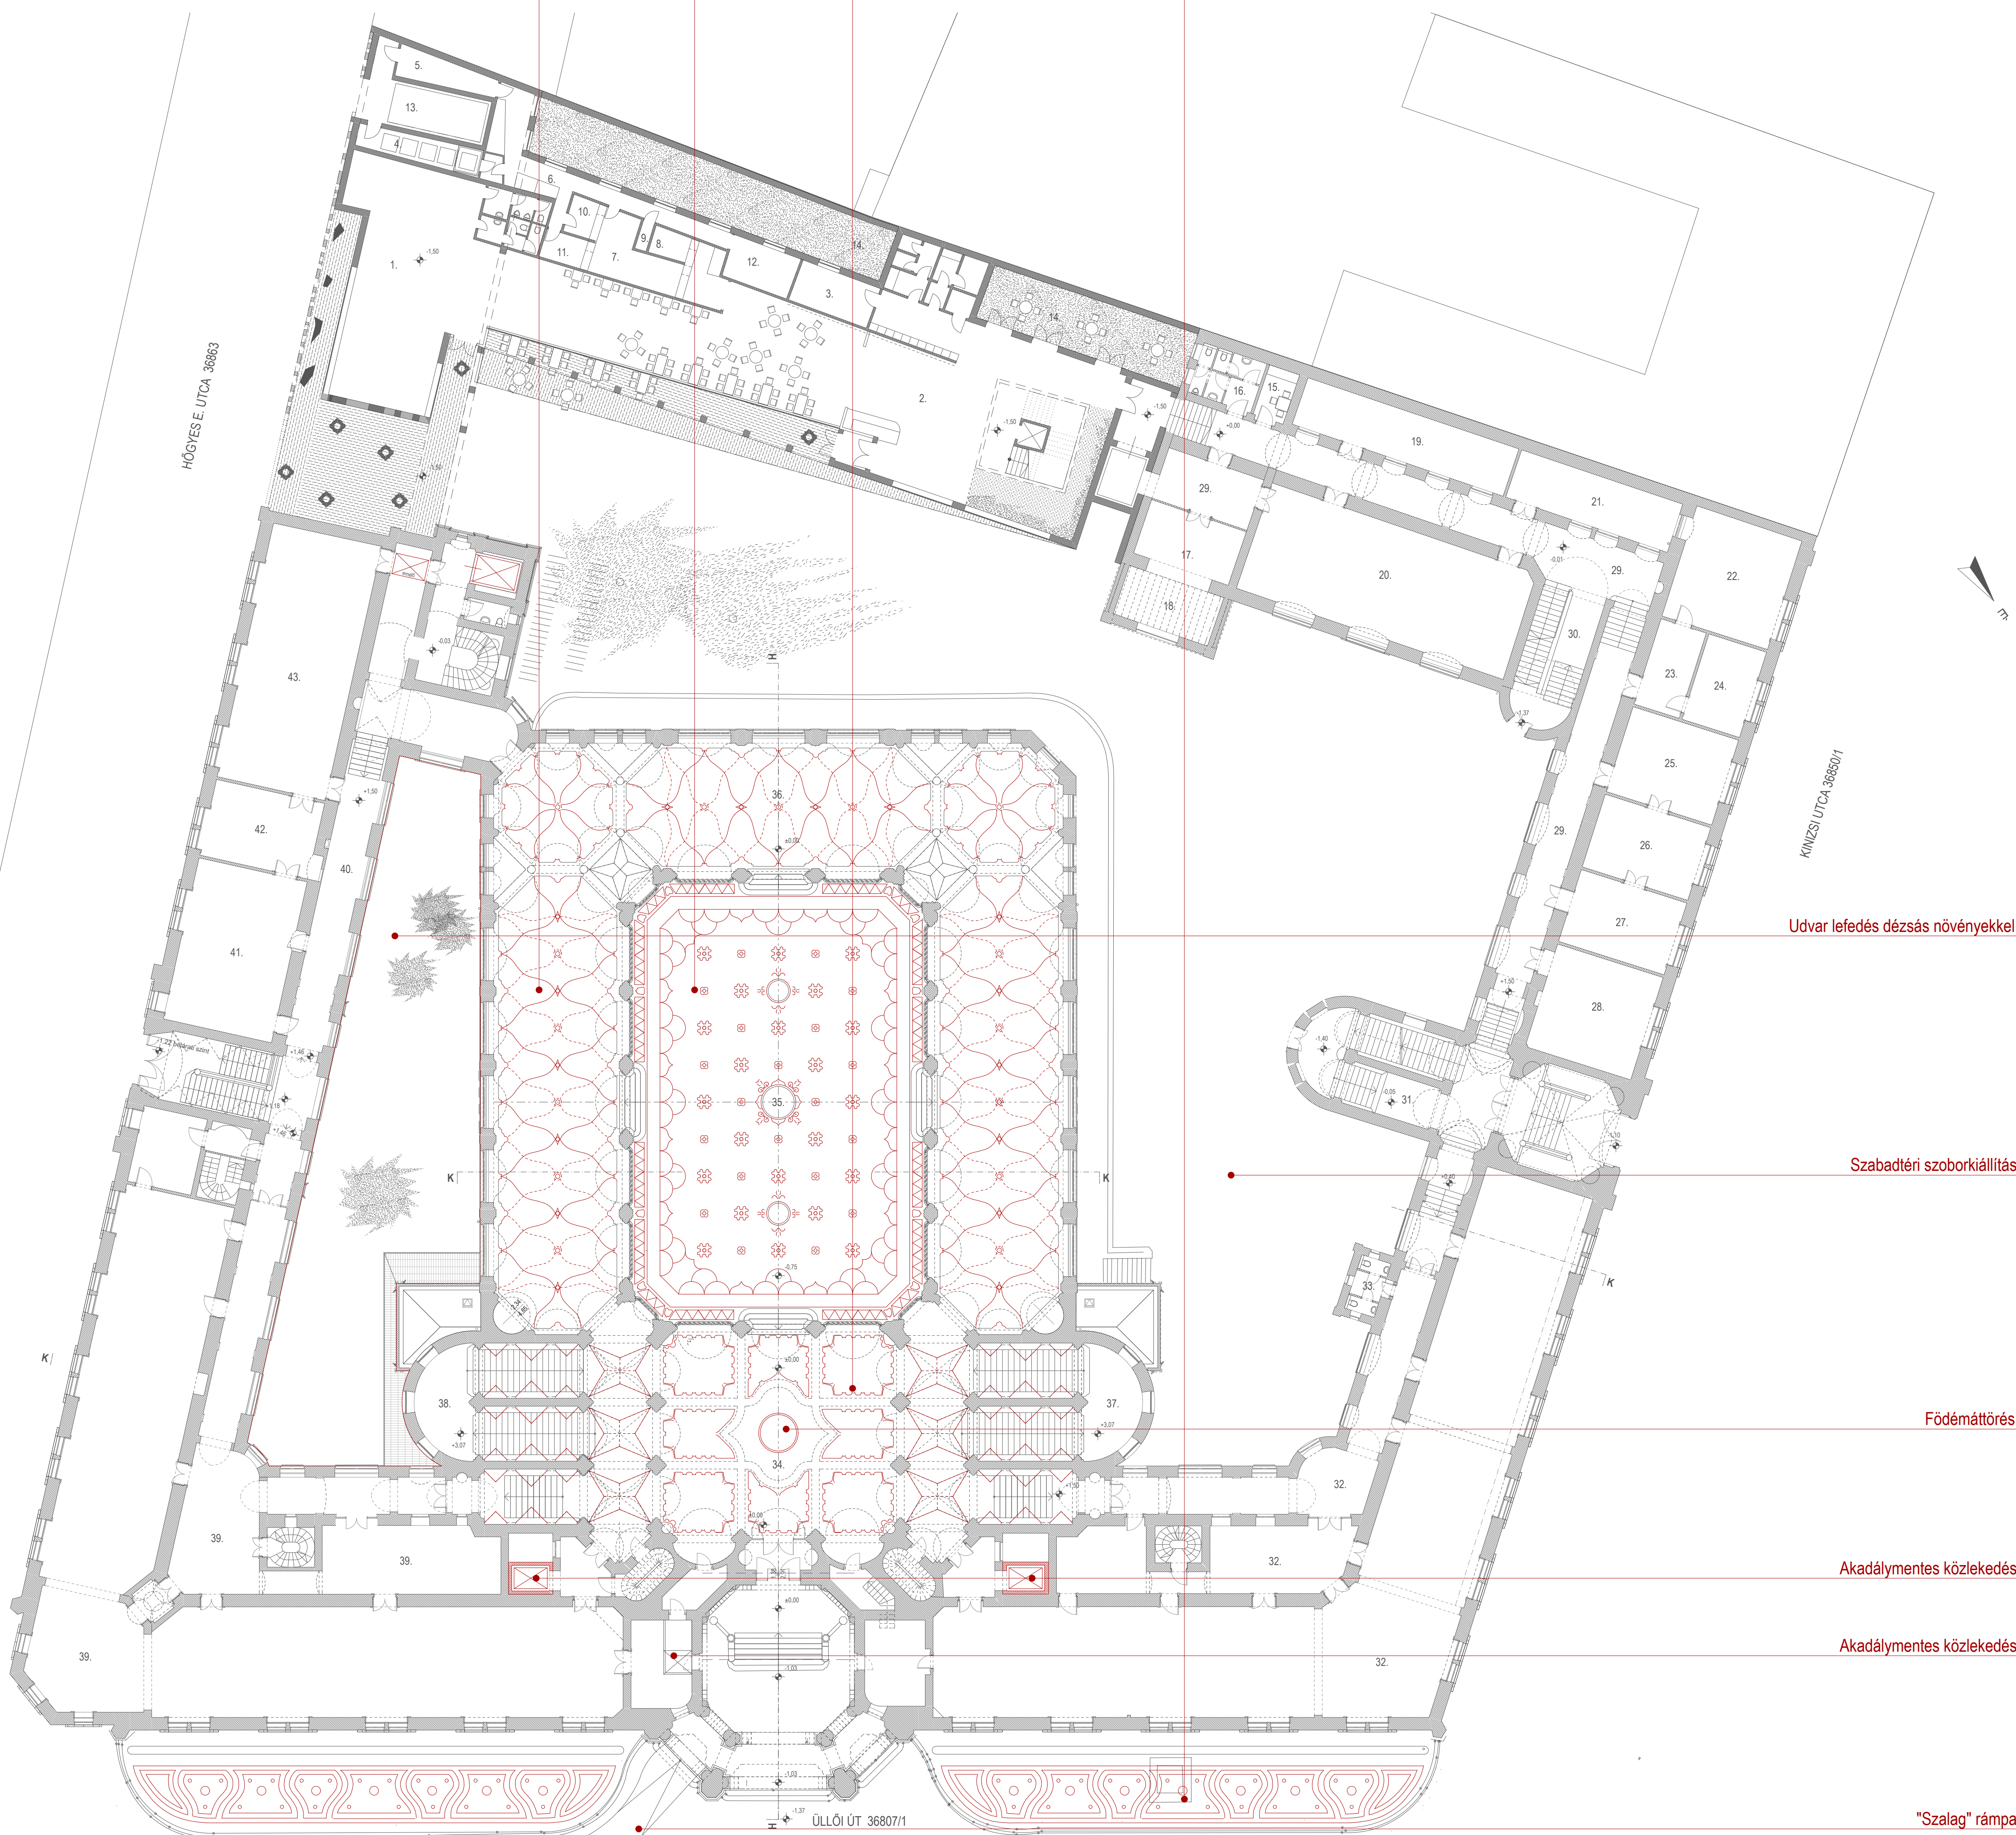

Nagyszarnok terazzo padló rekonstrukció

Előcsarnok díszítőfestés rekonstrukció

Galéria díszítőfestés és világítás rekonstrukció

Előkert rekonstrukció

Udvar lefedés dézsás növényekkel

Szabadtéri szoborkiállítás

Födémáttörés

Akadálymentes közlekedés

Akadálymentes közlekedés

"Szalag" rámpa

- | | | | |
|--|---|---|---|
| 1. Étterem, változó design kiállítás: 255 m ² | 13. Gépkocsi behajtó, felvonó: 21 m ² | 24. Ötvös főosztályvezető + tárgyaló: 21,61 m ² | 35. Multifunkcionális tér: 483,37 m ² |
| 2. Múzeum bejárati tér, információ: 153 m ² | 14. Kert: 129,5 m ² | 25. Textil muzeológusok: 39,39 m ² | 36. Kávézó, shop, interaktív tér: 775,93 m ² |
| 3. Ruhatár, WC csoport: 45 m ² | 15. Teakonyha: 6,99 m ² | 26. Textil főosztályvezető iroda + tárgyaló: 34,79 m ² | 37. Lépcsőház 1: 70,66 m ² |
| 4. Kukatároló: 9 m ² | 16. Mosdók: 13,74 m ² | 27. Bútor muzeológusok 4 fő: 33,33 m ² | 38. Lépcsőház 2: 70,66 m ² |
| 5. Konyha személyzeti bejárat: 9 m ² | 17. Tárgyaló: 22,56 m ² | 28. Bútor főosztályvezető + tárgyaló: 48,57 m ² | 39. Középkor és reneszánsz 2: 636,71 m ² |
| 6. Konyha közlekedő, tároló: 25 m ² | 18. Étköző: 24,31 m ² | 29. Közlekedő: 168,96 m ² | 40. Közlekedő: 118,10 m ² |
| 7. Melegítő konyha: 17 m ² | 19. Textil műtárgyraktár 1: 44,03 m ² | 30. Lépcsőház 1: 35,5 m ² | 41. Szőnyeg restaurátor műhely: 74,9 m ² |
| 8. Fehér mosogató: 4 m ² | 20. Textil műtárgyraktár 2: 124,60 m ² | 31. Lépcsőház 2: 49,39 m ² | 42. Mosó: 36,19 m ² |
| 9. Moslétároló: 1,5 m ² | 21. Ötvös műtárgyraktár: 34,27 m ² | 32. Középkor és reneszánsz kiállítótér 1: 607,05 m ² | 43. Textil restaurátor műhely: 118,79 m ² |
| 10. Raktár: 9 m ² | 22. Ötvös muzeológusok 4 fő: 50,77 m ² | 33. Mosdók: 6,94 m ² | |
| 11. Előkészítő: 5,4 m ² | 23. Titkárság: 16,98 m ² | 34. Előtér: 378,56 m ² | |
| 12. Személyzeti öltöző, WC: 11,8 m ² | | 35. Multifunkcionális tér: 483,37 m ² | |