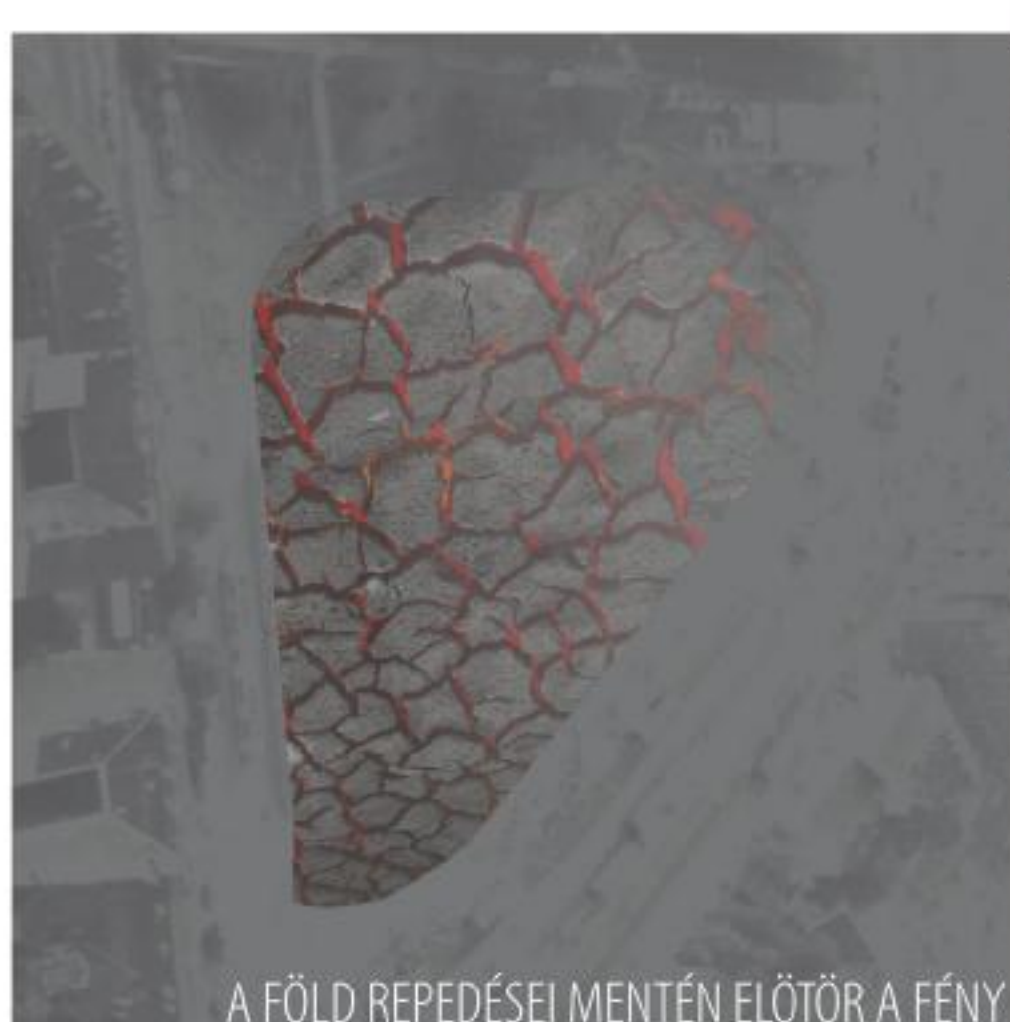

IMPRESSZIÓK

SZÉLL KÁLMÁN TÉR REKONSTRUKCIÓJA 2012 KÖRNYEZETALAKÍTÁSI TERV 1:500