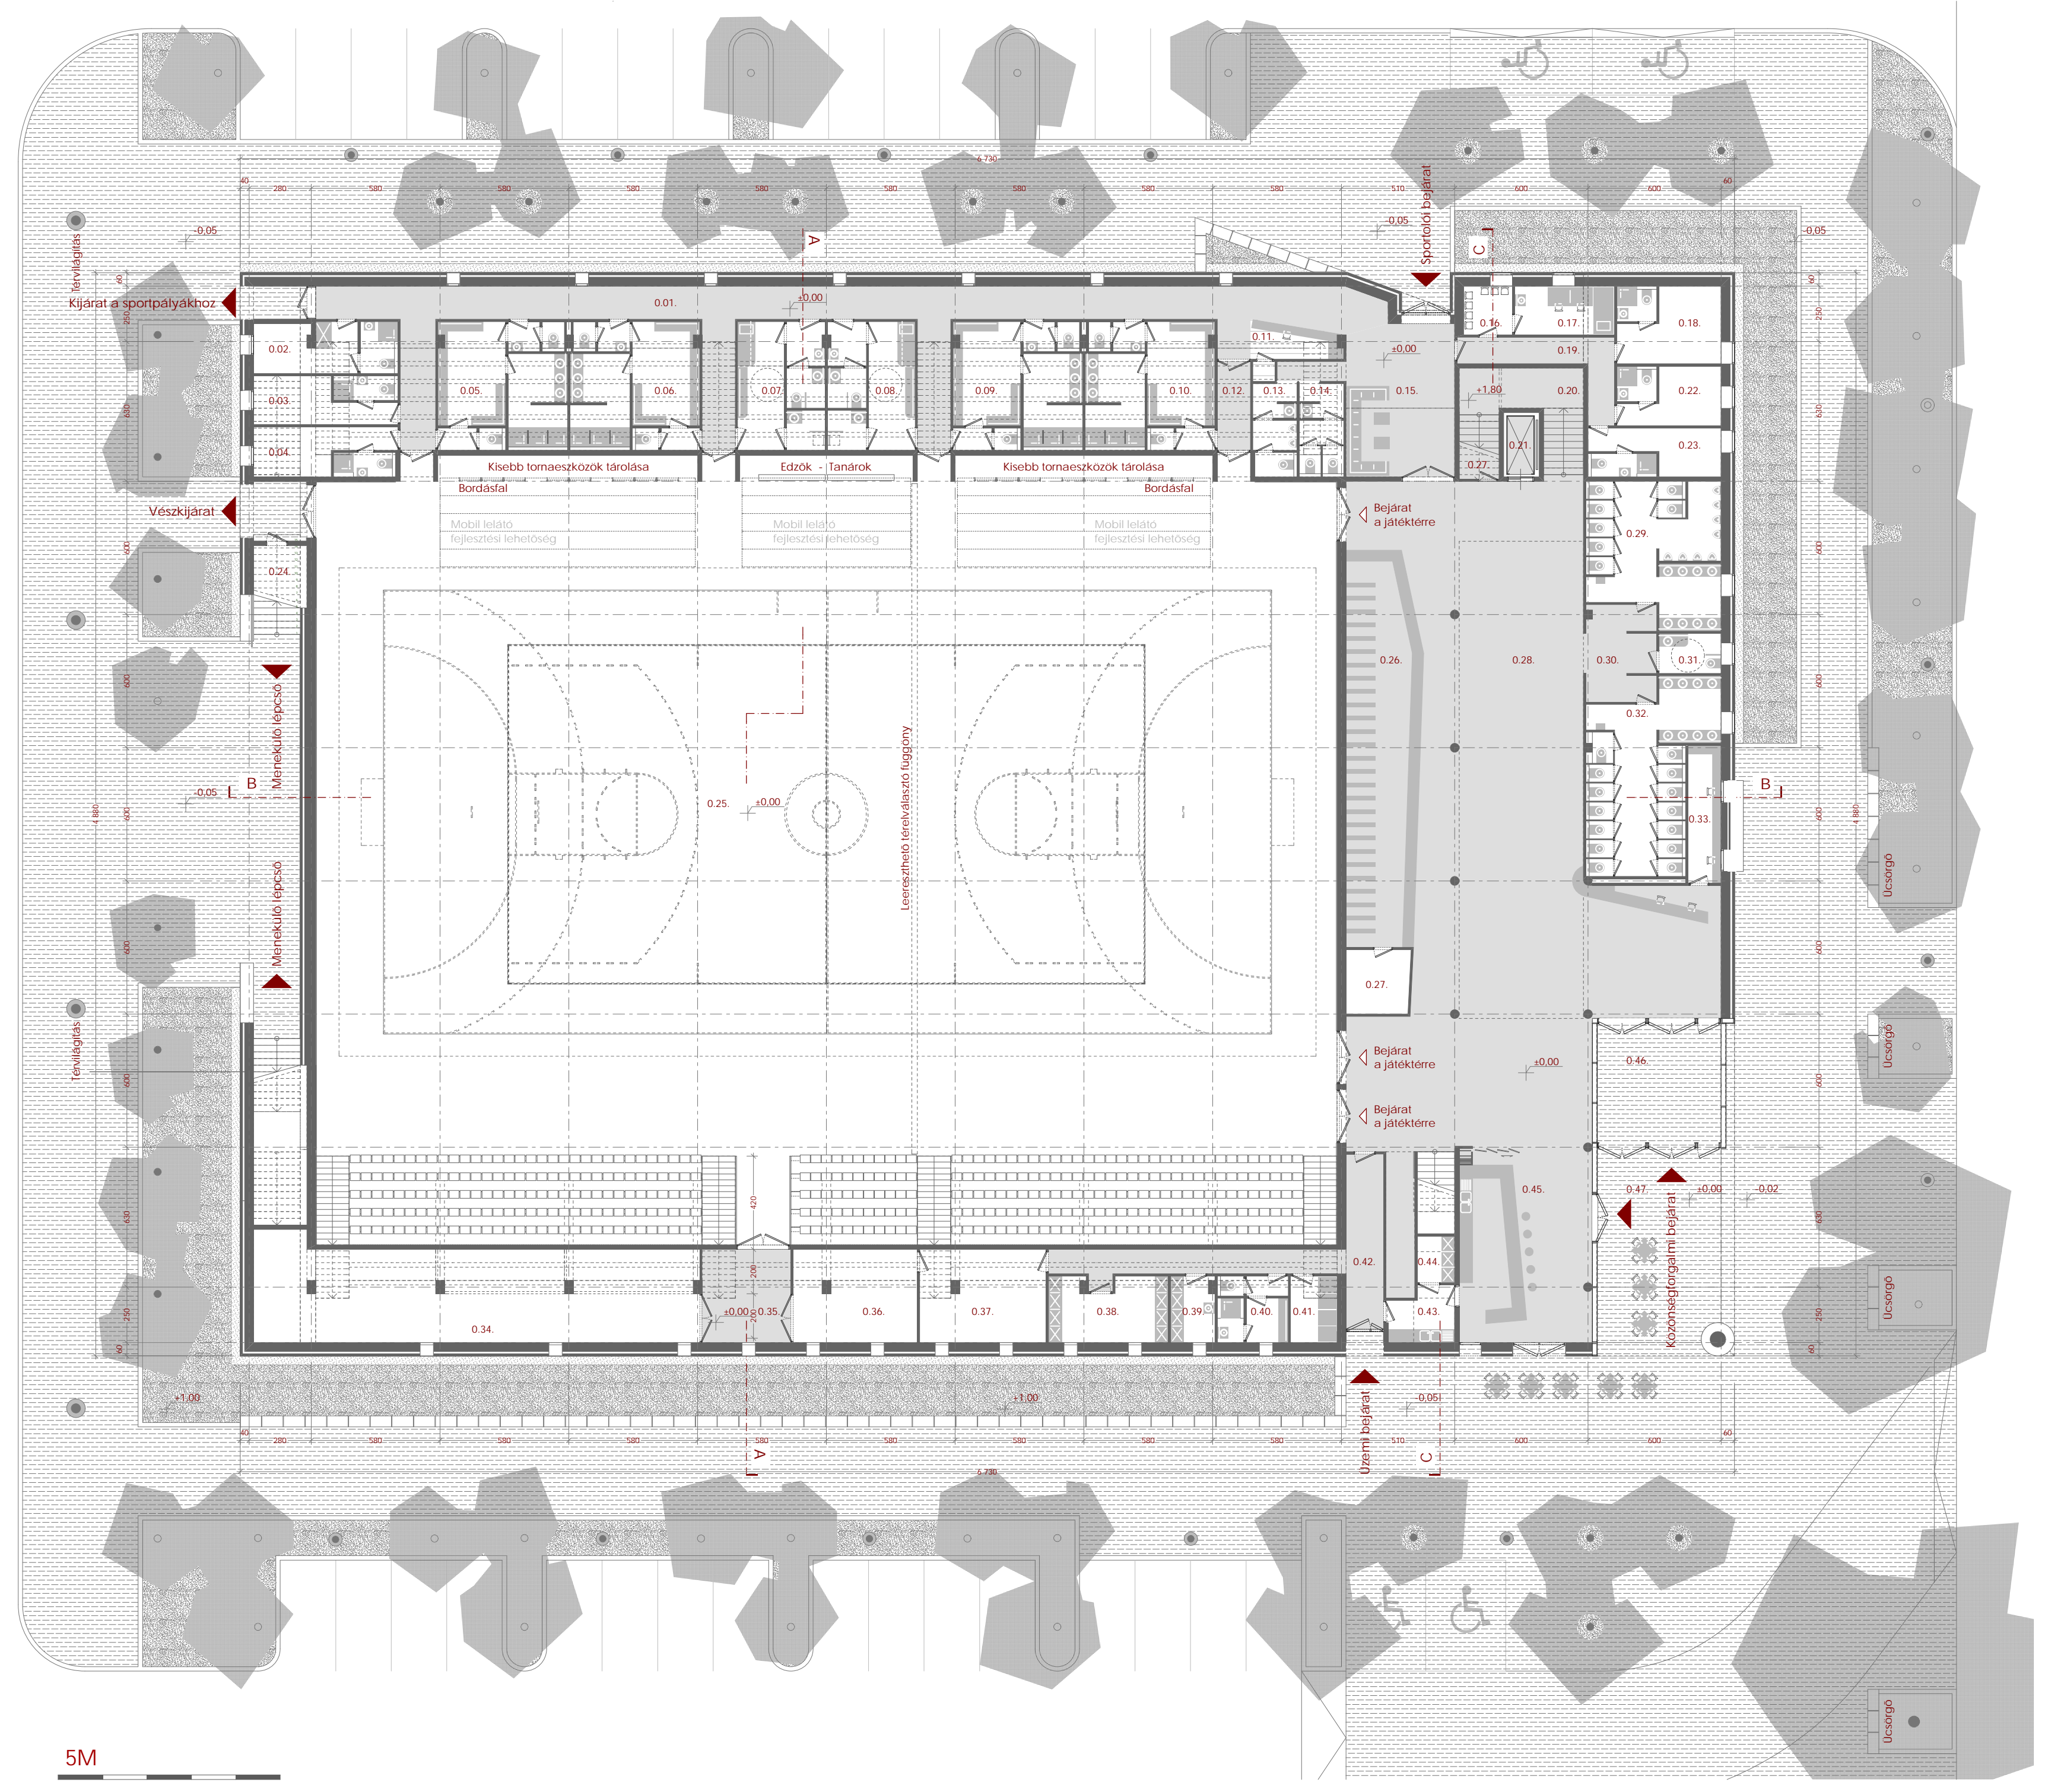

KELETI HOMLOKZAT M 1:200

FÖLDSZINTI HELYSÉGEK	Helységneve	Terület (m <sup>2</sup> )
1 CSARNOKTÉR	KÜLDÖTÉR	1 296
2 KEZESZTŐ HELYSÉGEK	GORDULÓ SPORTOK SZERIÁBA	1 296
	SPORTOLÓ CSAPATOLÓZÓ	(10)
	SPORTSZOKI SZERIÁR	85
	RENDEZVÉNYRAKTÁR	23
2 KEZESZTŐ HELYSÉGEK összesen:		108
4 ÖLTÖZŐK, ZUHANYZÓK, PÁRAFOGÓK, WC ÉS KEZESZTŐ HELYSÉGEK		32
5 LÉLÁTÓK, KÖZÖNSÉG KISZÖKÖLŐ LÉTESÍTMÉNYEK, TAJÉKOZTATÁS ÉS HÍRKÖZLÉS		172
	SPORTOLÓ RECEPCIÓ	6
	FÉRFI WC /SPORTOLÓ FOGADÓTÉR/	8
	NŐI WC /SPORTOLÓ FOGADÓTÉR/	8
	RUHATÁR	57
	RAKTÁR /RUHATÁR/	14
	FÉRFI WC CSOPORT	35
	AKADÉMIKUS WC	5
	NŐI WC CSOPORT	40
	BEVÉNYTÁR	9
	BUFFE MOSOGATÓ	7
	BUFFE RAKTÁR	4
	BUFFE	4
5 LÉLÁTÓK, KÖZÖNSÉG KISZÖKÖLŐ LÉTESÍTMÉNYEK, TAJÉKOZTATÁS ÉS HÍRKÖZLÉS összesen:		237
6 EDZÉS- ÉS VERSENYBONYOLÍTÁS HELYSÉGEI		14
	EDZŐ ÖLTÖZŐ	13
	EDZŐ ÖLTÖZŐ	14
	JÁTEKEZTETŐ ÖLTÖZŐ	16
	JÁTEKEZTETŐ ÖLTÖZŐ	12
	JÁTEKEZTETŐ ÖLTÖZŐ	12
6 EDZÉS- ÉS VERSENYBONYOLÍTÁS HELYSÉGEK összesen:		81
7 EGÉSZSÉGSÜGYY HELYSÉGEK		24
	ELŐTÉR /SPORTORVOSI HELYSÉG/	5
	SPORTORVOSI HELYSÉG	10
	SEMELYEZŐ ÖLTÖZŐ	9
7 EGÉSZSÉGSÜGYY HELYSÉGEK összesen:		24
9 ÜZEMELTETÉSI HELYSÉGEK		608
	KÖZLEKEDŐ	101
	KÖZLEKEDŐ	6
	SPORTOLÓ FOGADÓTÉR	36
	KÖZLEKEDŐ	11
	LEPCSŐTÉR /SPORTOLÓ BEJÁRÁS/	(21)
	LIFT	(3)
	ELOCSARNOK	270
	KÖZÖS WC ELŐTÉR	13
	KÖZLEKEDŐ	16
	KÖZMŰ FOGADÓ	23
	ELEKTROMOS FOGADÓ	15
	TAKARÍTÓTÉR /TÁROLÓ	5
	SEMELTÁROLÓ	6
	KÖZLEKEDŐ	27
	SZELFŐGŐ	30
	FOELJÁRATI TERÁSZ	49
9 ÜZEMELTETÉSI HELYSÉGEK összesen:		608
FÖLDSZINT ÖSSZESEN:		2 622

FÖLDSZINTI ALAPRAJZ M 1:200

5M

LÁTVÁNY A MÁRIA UTCA FELŐL

JÁTEKTÉR BELSŐ LÁTVÁNYKEPE