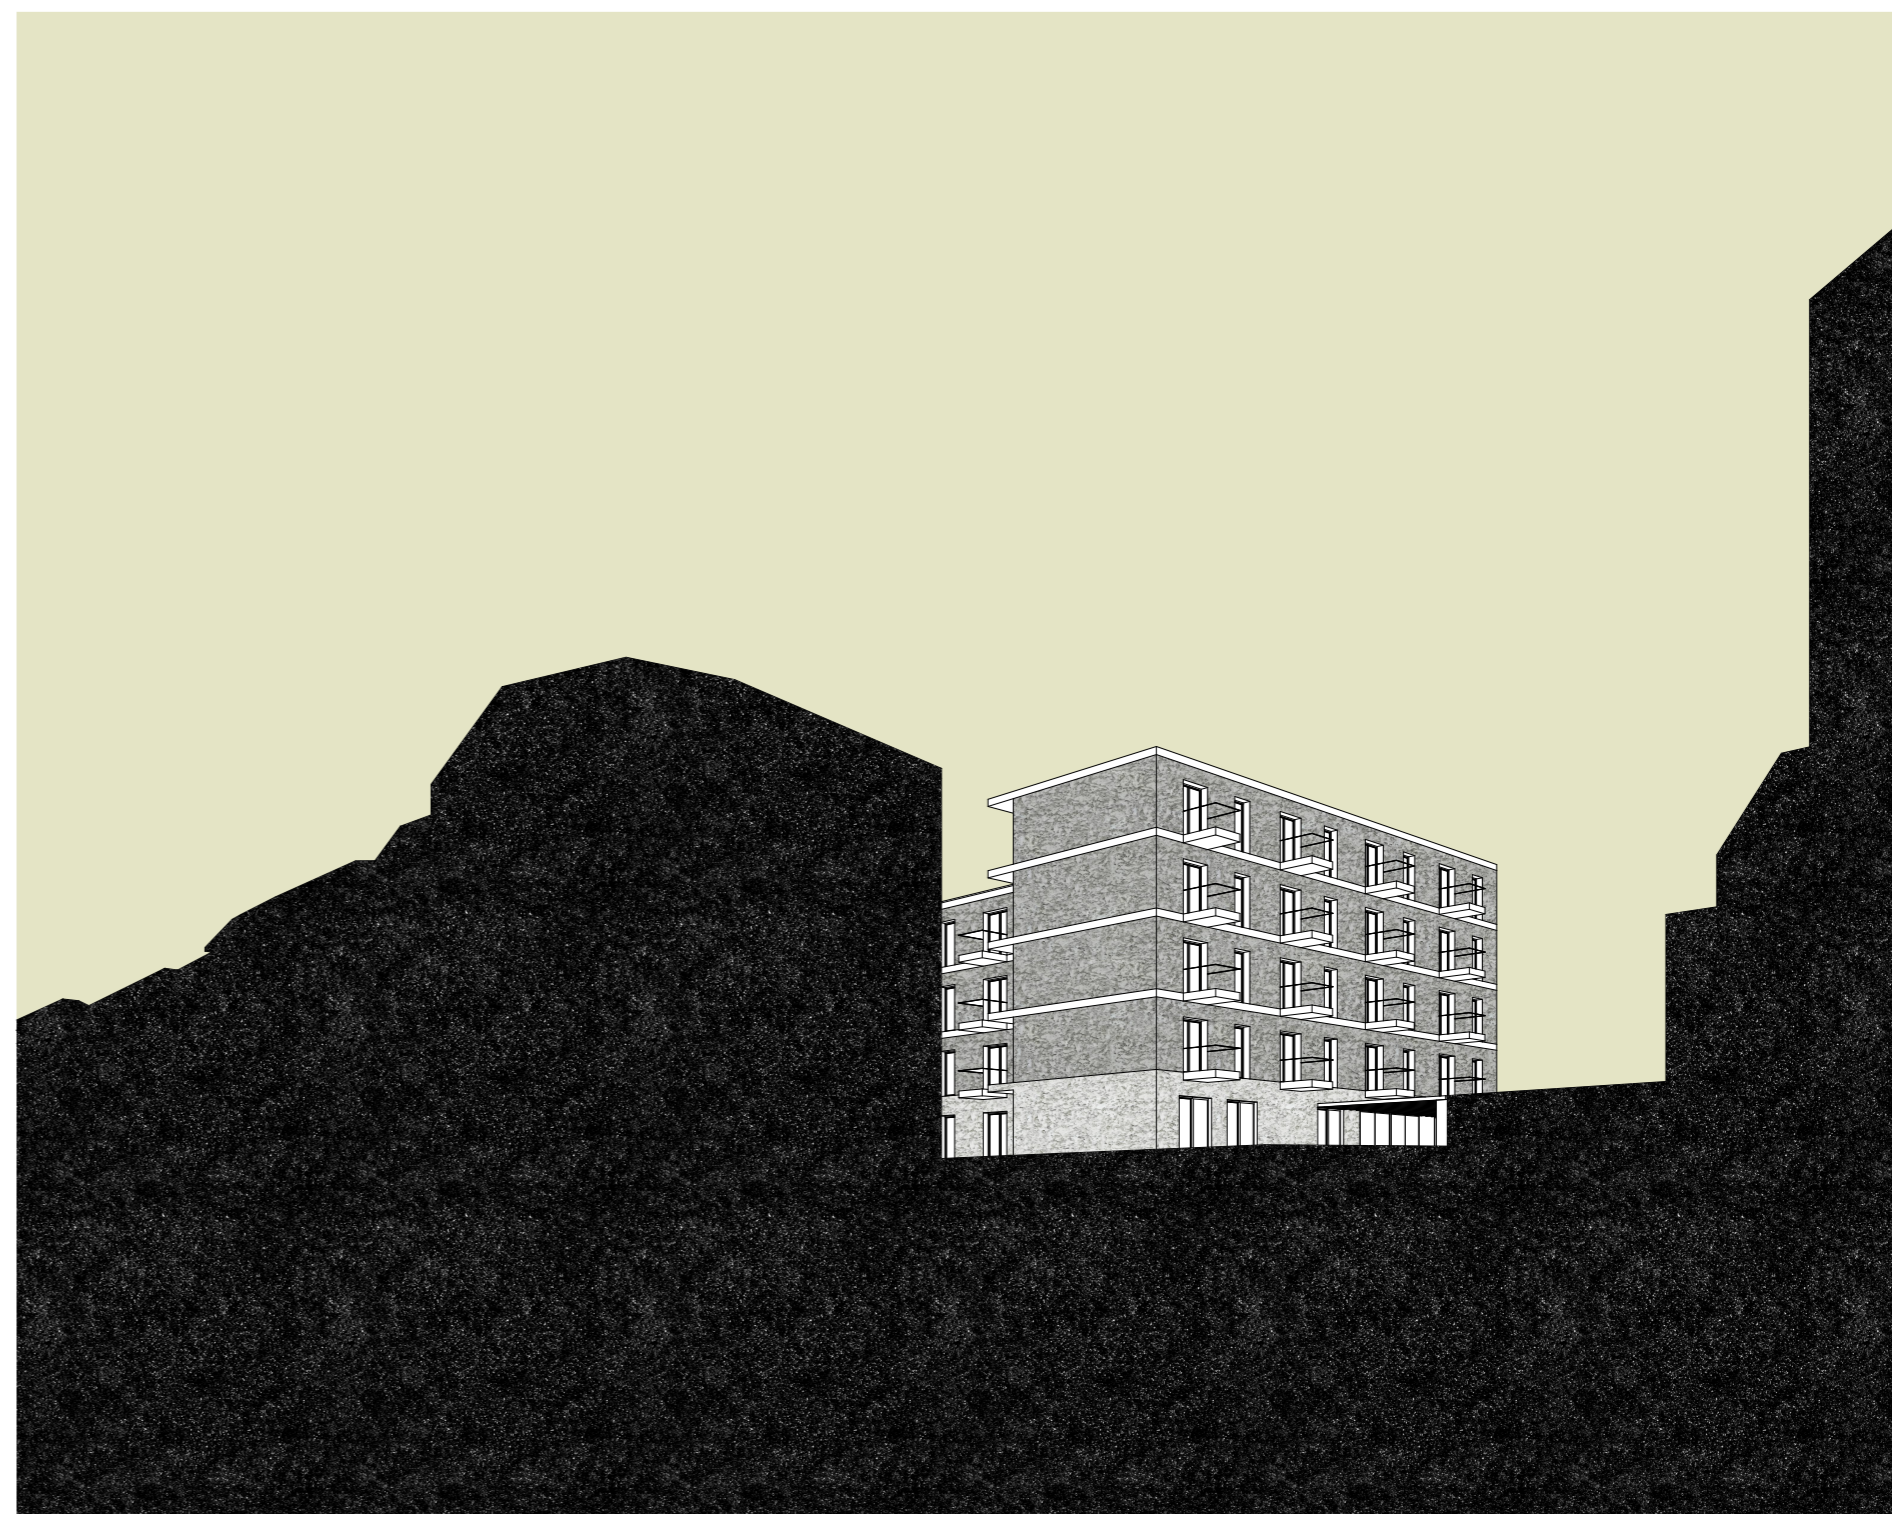

4. emeleti alaprajz m_1:200

FECSCHEHÁZ / BUDAÖRS

Puskás Tivadar út 55. hrsz:4153/127

ÉME Mesteriskola XXII. ciklus _ 2012

Frikker Zsolt / Vörös Tamás _ Tomay Tamás