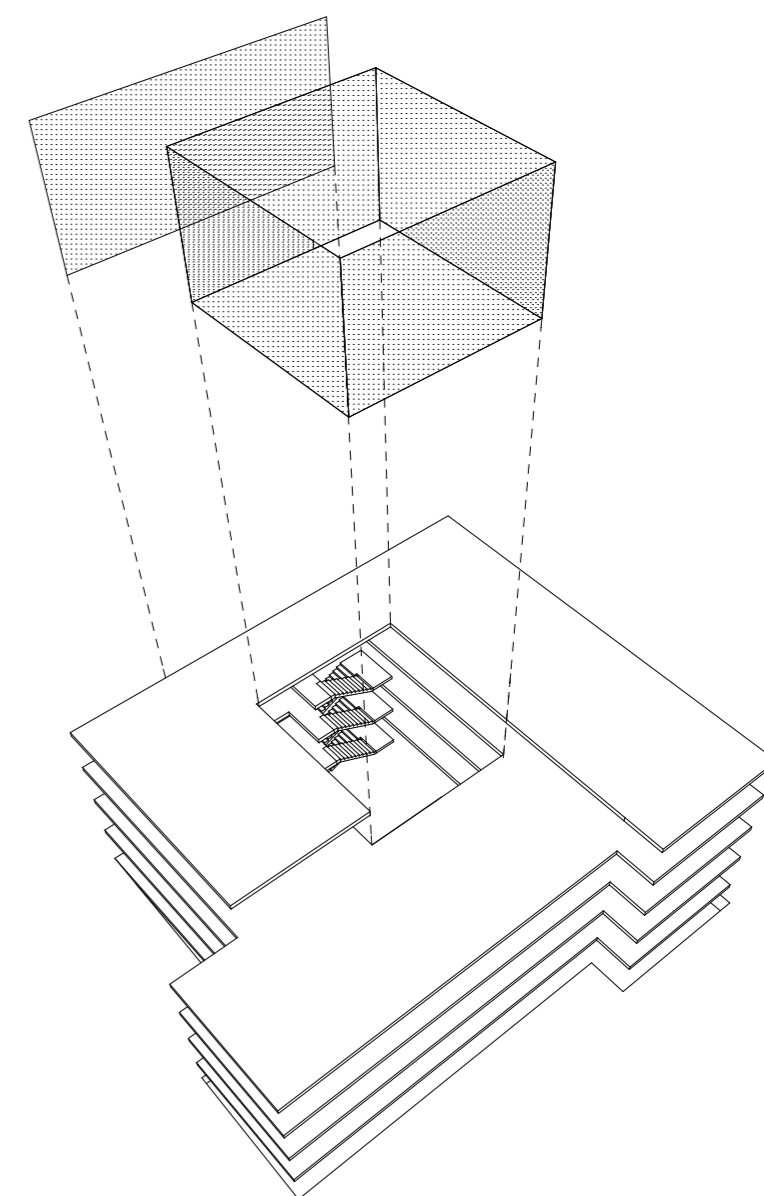

A ++
29,5 m²
4 db

B ++
38,5 m²
24 db

C ++
55,5 m²
8 db