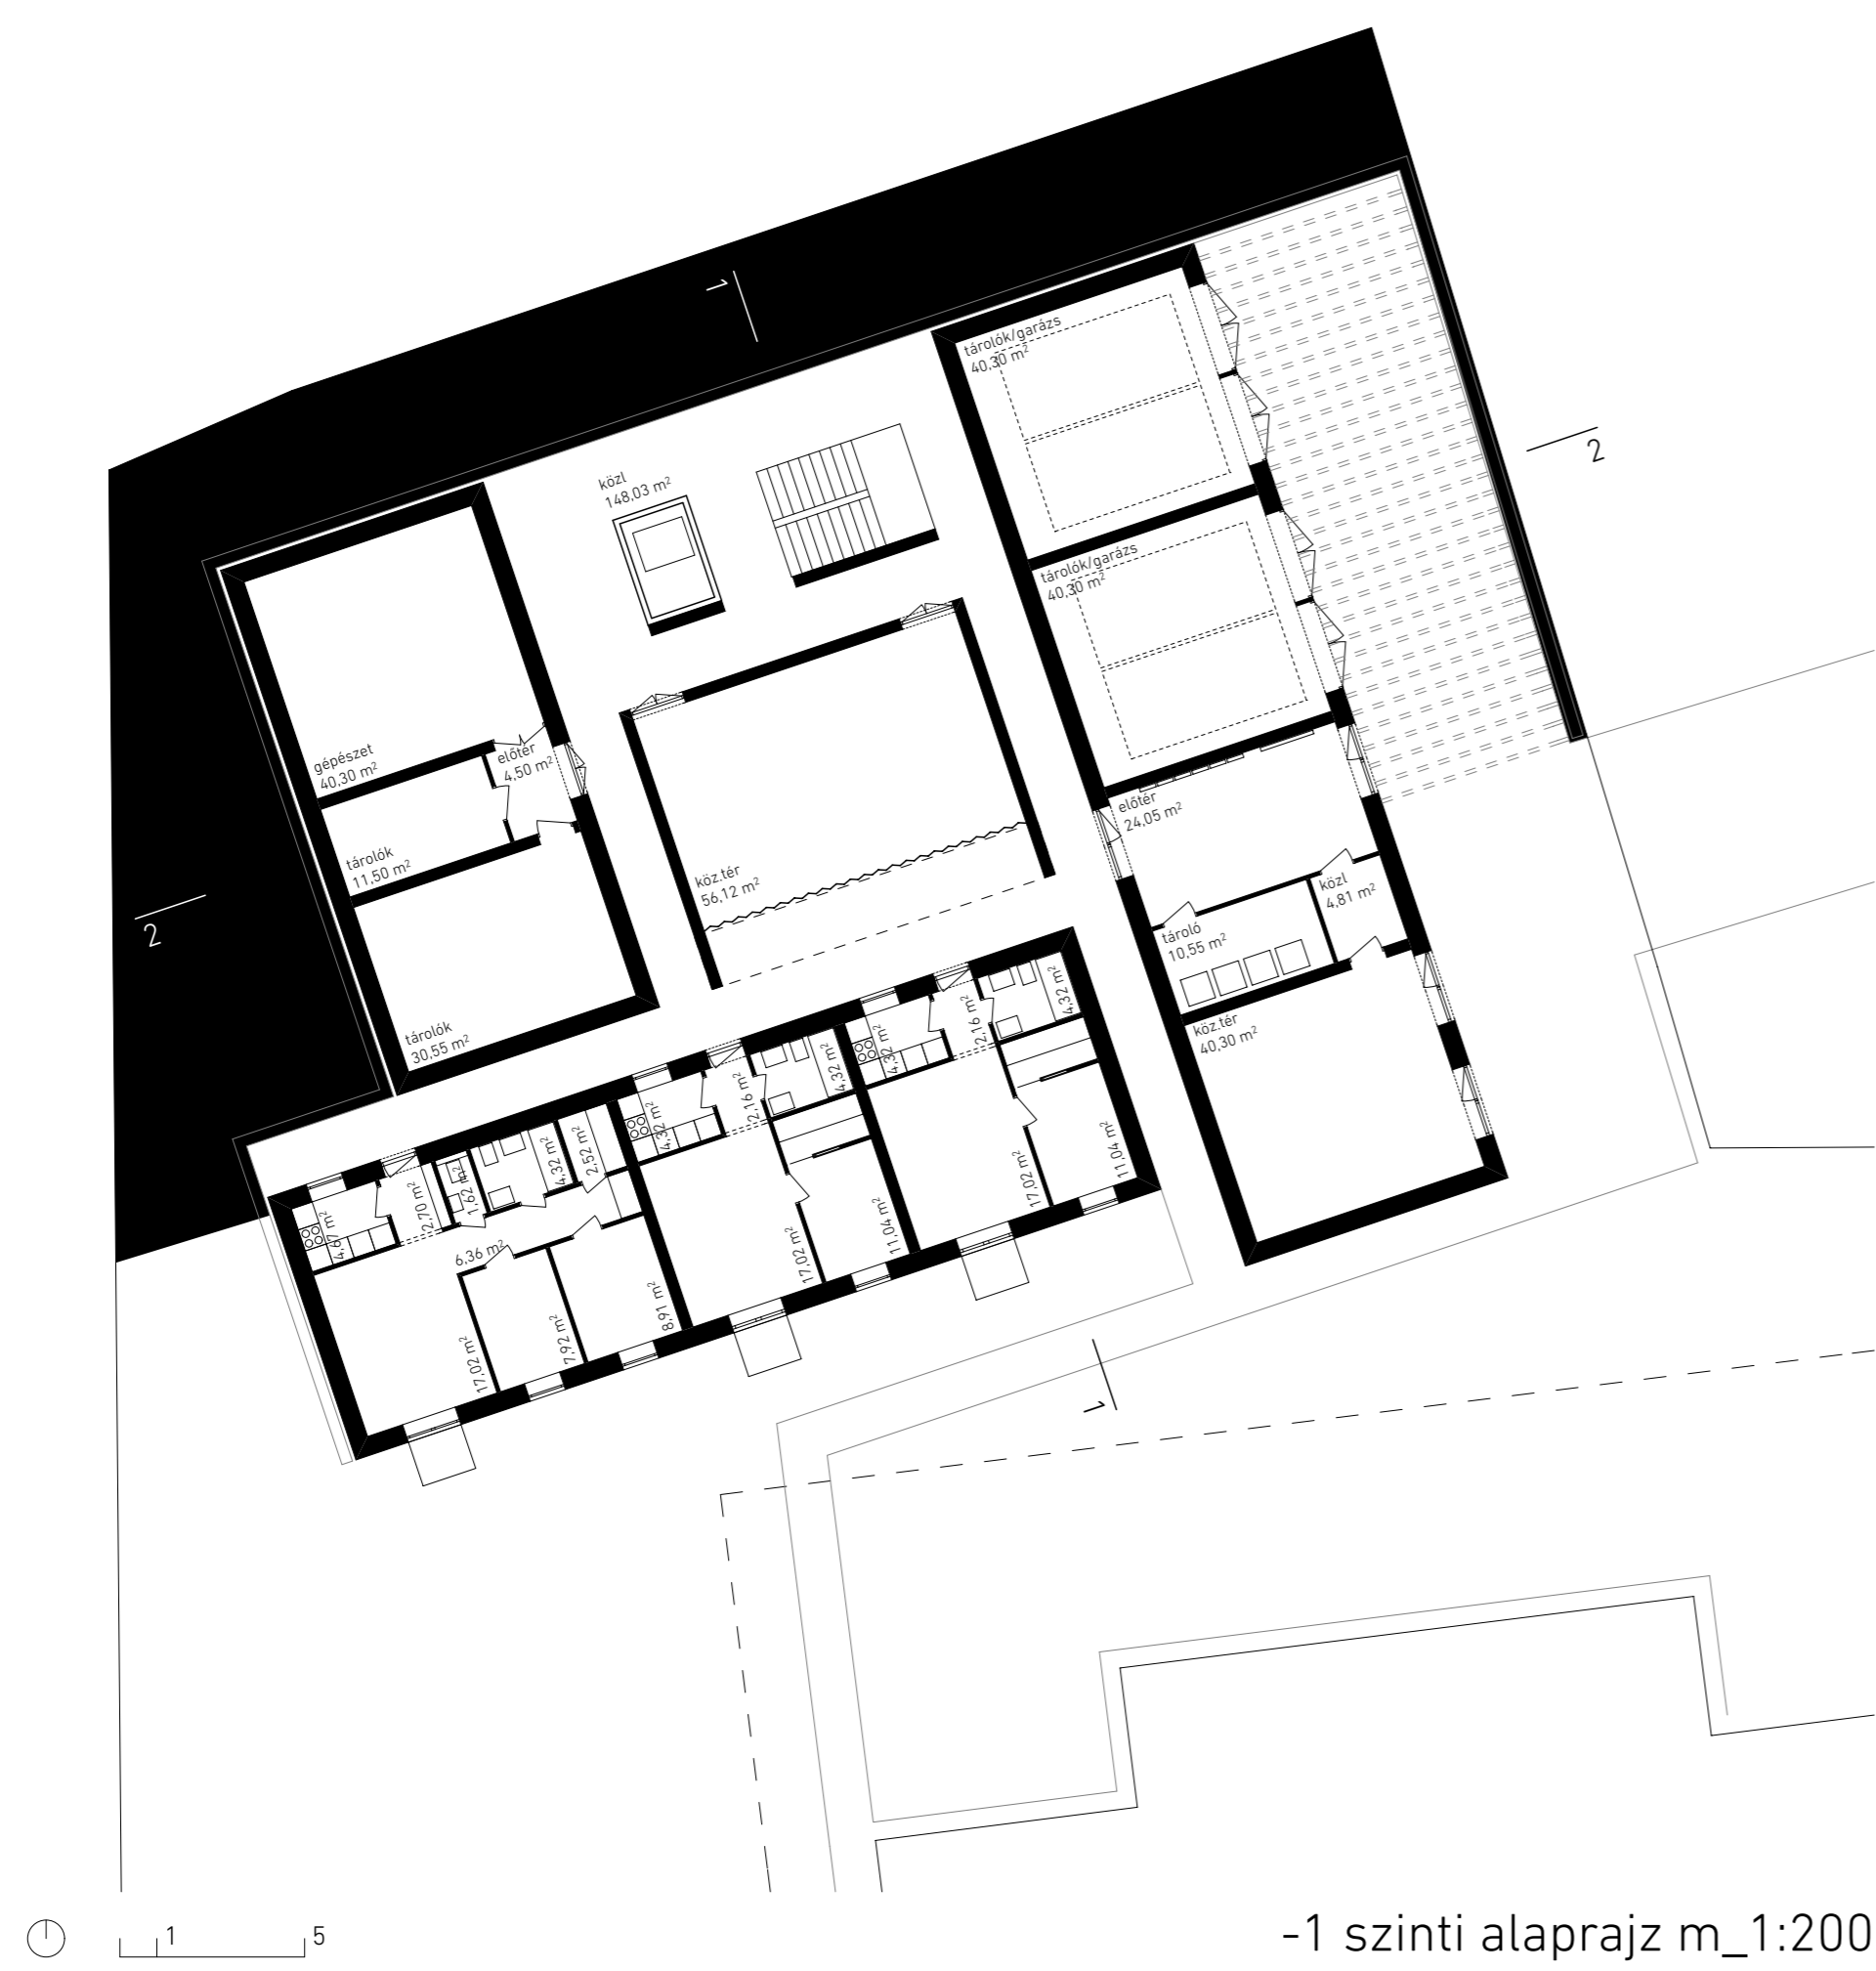

# FECSCHEHÁZ / BUDAÖRS

Puskás Tivadar út 55. hrsz:4153/127

ÉME Mesteriskola XXII. ciklus \_ 2012

Frikker Zsolt / Vörös Tamás \_ Tomay Tamás

-1 szinti alaprajz m\_1:200

földszinti alaprajz m\_1:200

átalános emeleti alaprajz m\_1:200

4. emeleti alaprajz m\_1:200