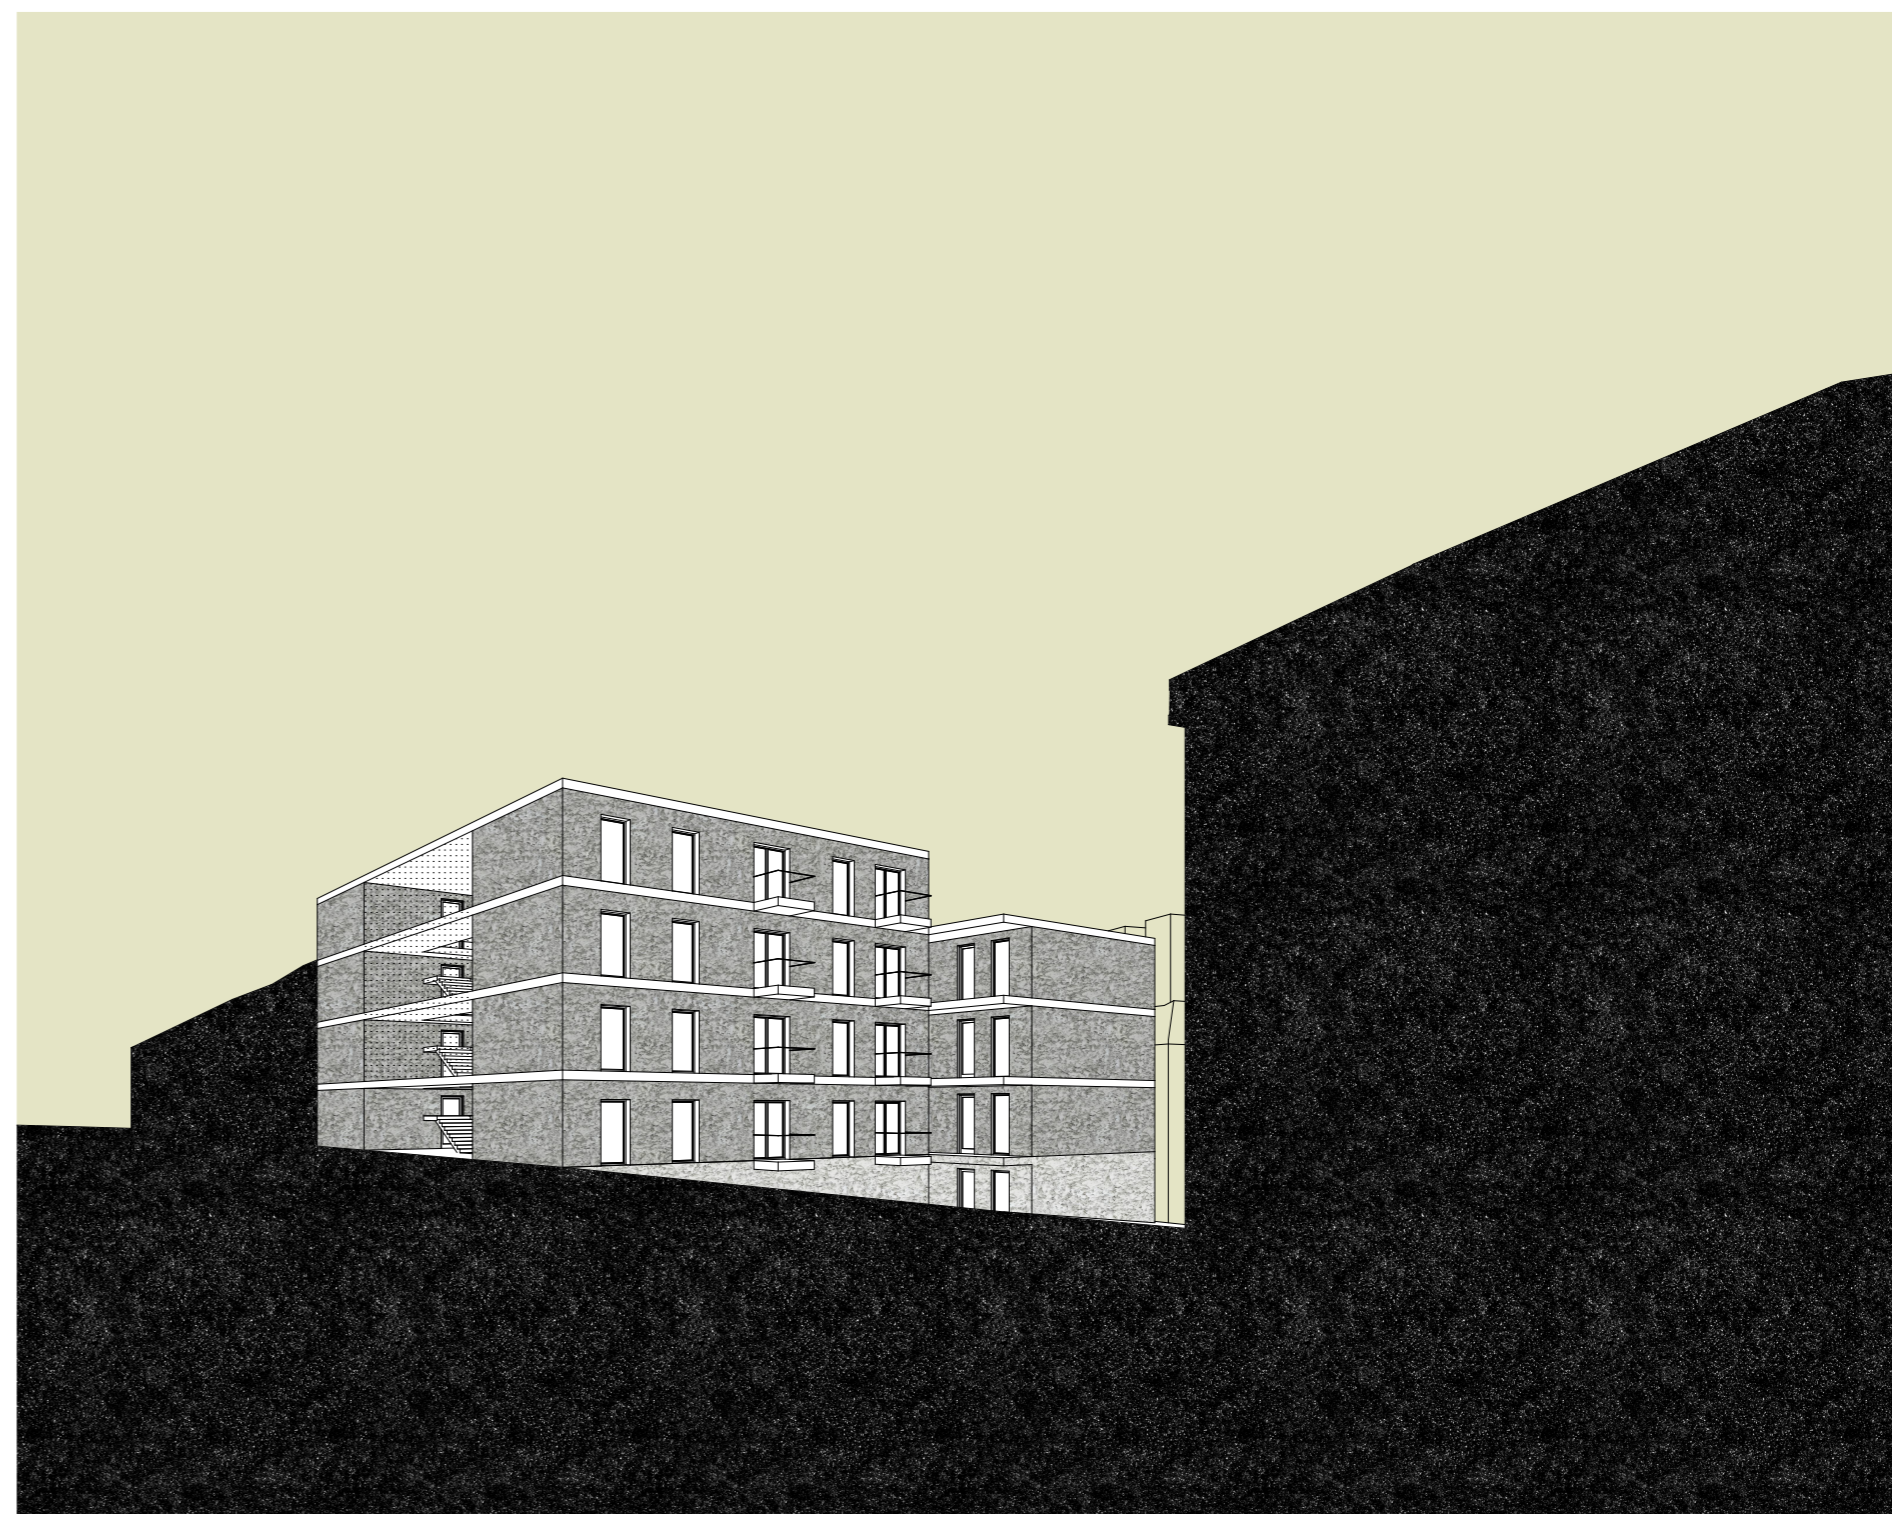

# FECSKEHÁZ / BUDAÖRS

Puskás Tivadar út 55. hrsz:4153/127

ÉME Mesteriskola XXII. ciklus \_ 2012

Frikker Zsolt / Vörös Tamás \_ Tomay Tamás

**A ++**  
29,5 m<sup>2</sup>  
4 db

**B ++**  
38,5 m<sup>2</sup>  
24 db

# FECSCHEHÁZ / BUDAÖRS

Puskás Tivadar út 55. hrsz:4153/127

ÉME Mesteriskola XXII. ciklus \_ 2012

Frikker Zsolt / Vörös Tamás \_ Tomay Tamás

-1 szinti alaprajz m\_1:200

földszinti alaprajz m\_1:200

átalános emeleti alaprajz m\_1:200

4. emeleti alaprajz m\_1:200