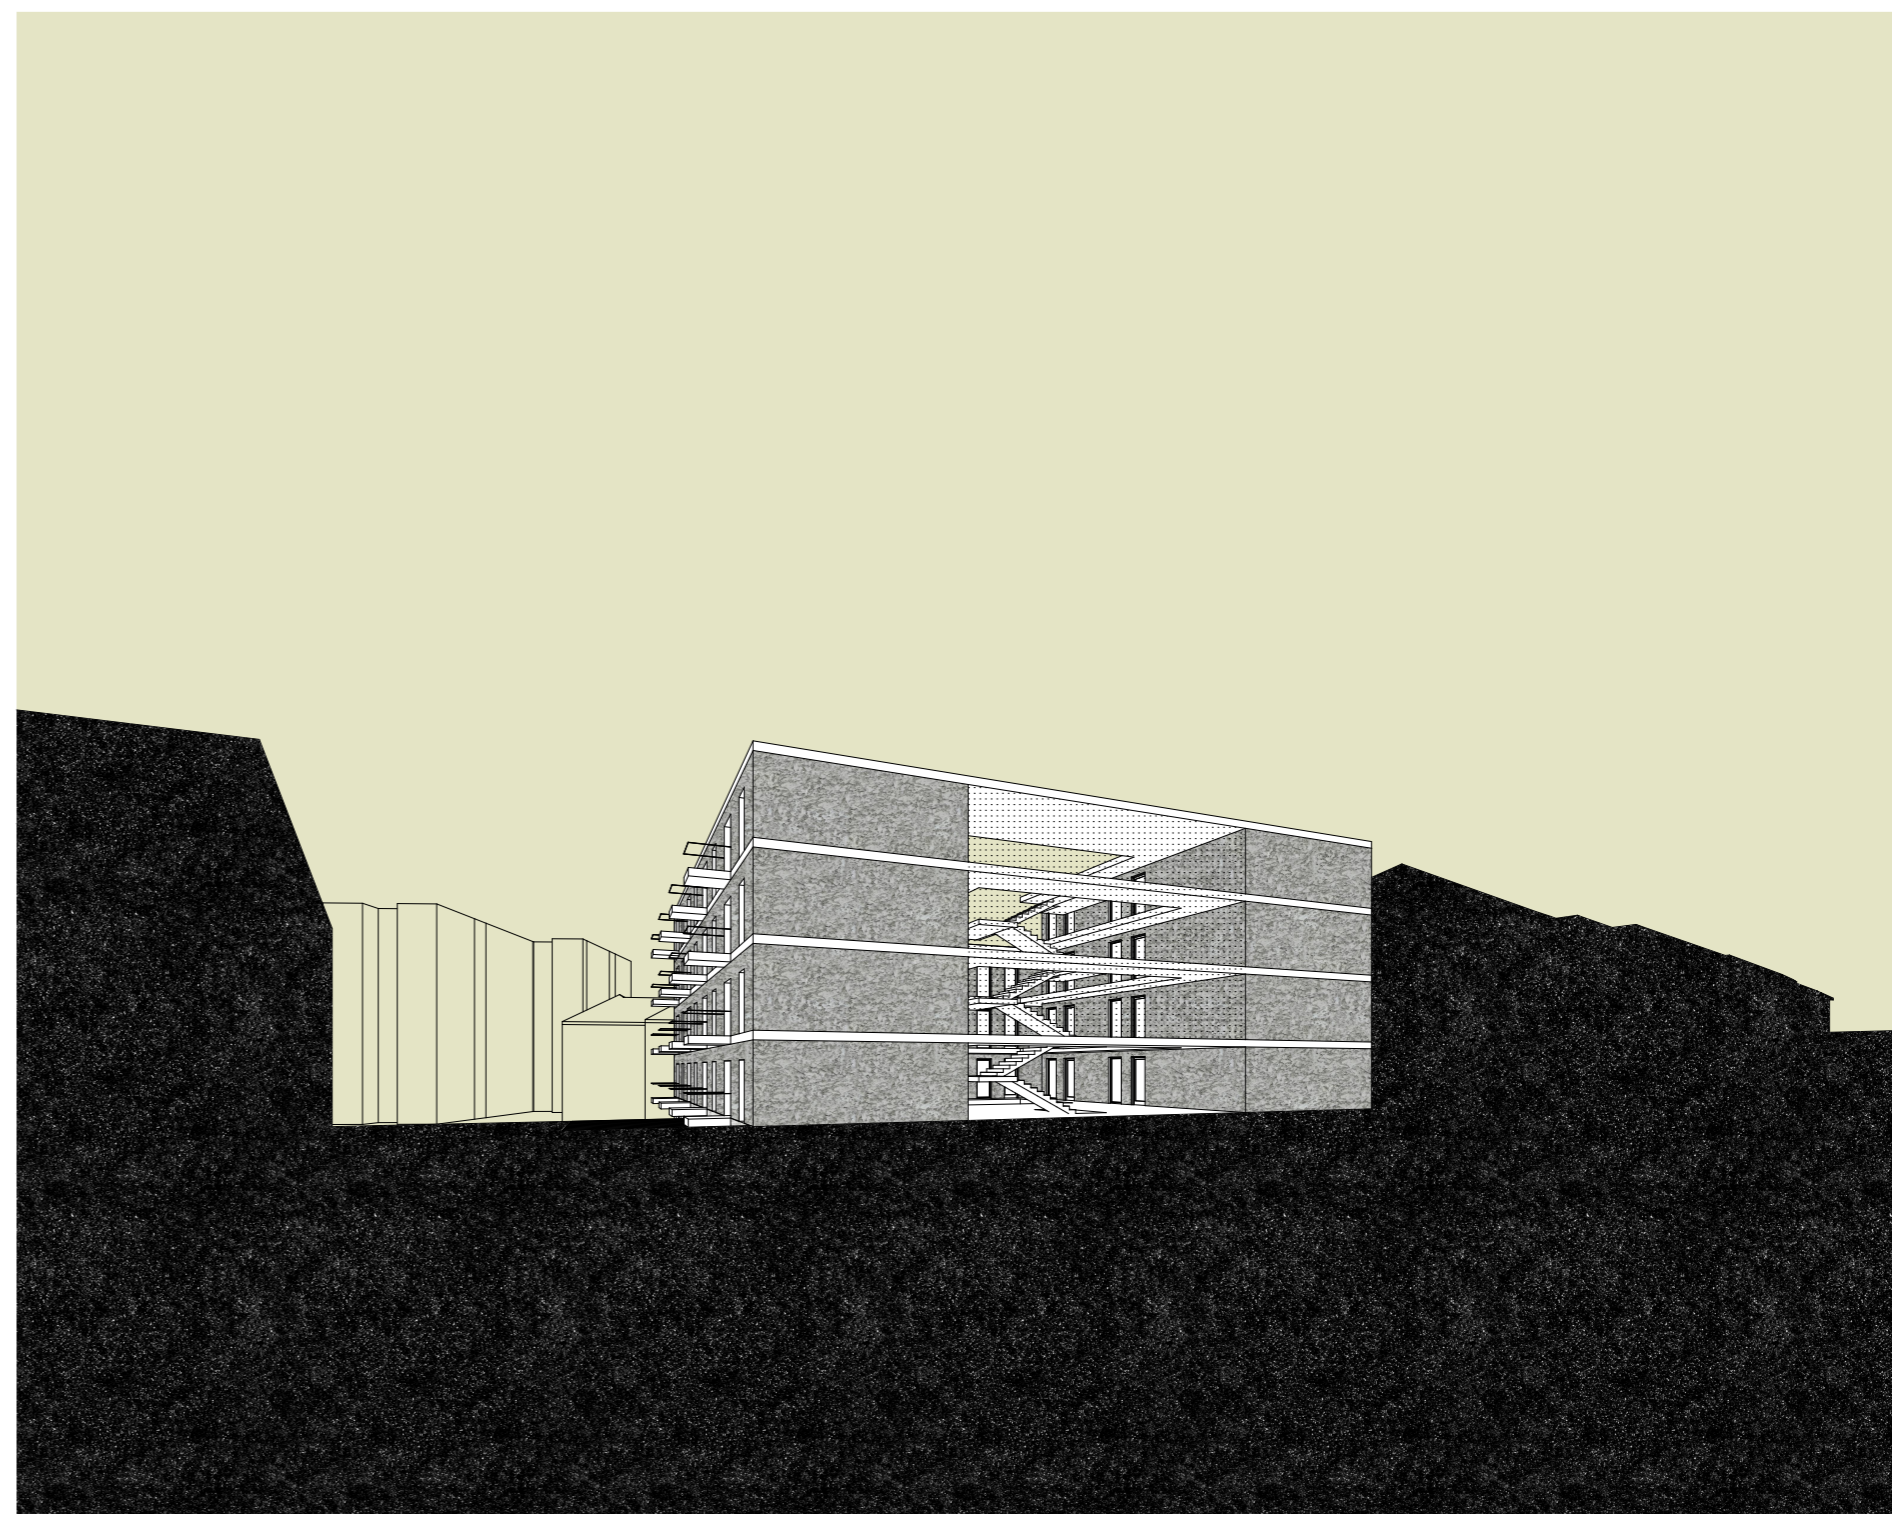

1-1 metszet m_1:200

FECSCHEHÁZ / BUDAÖRS

Puskás Tivadar út 55. hrsz:4153/127

ÉME Mesteriskola XXII. ciklus _ 2012

Frikker Zsolt / Vörös Tamás _ Tomay Tamás