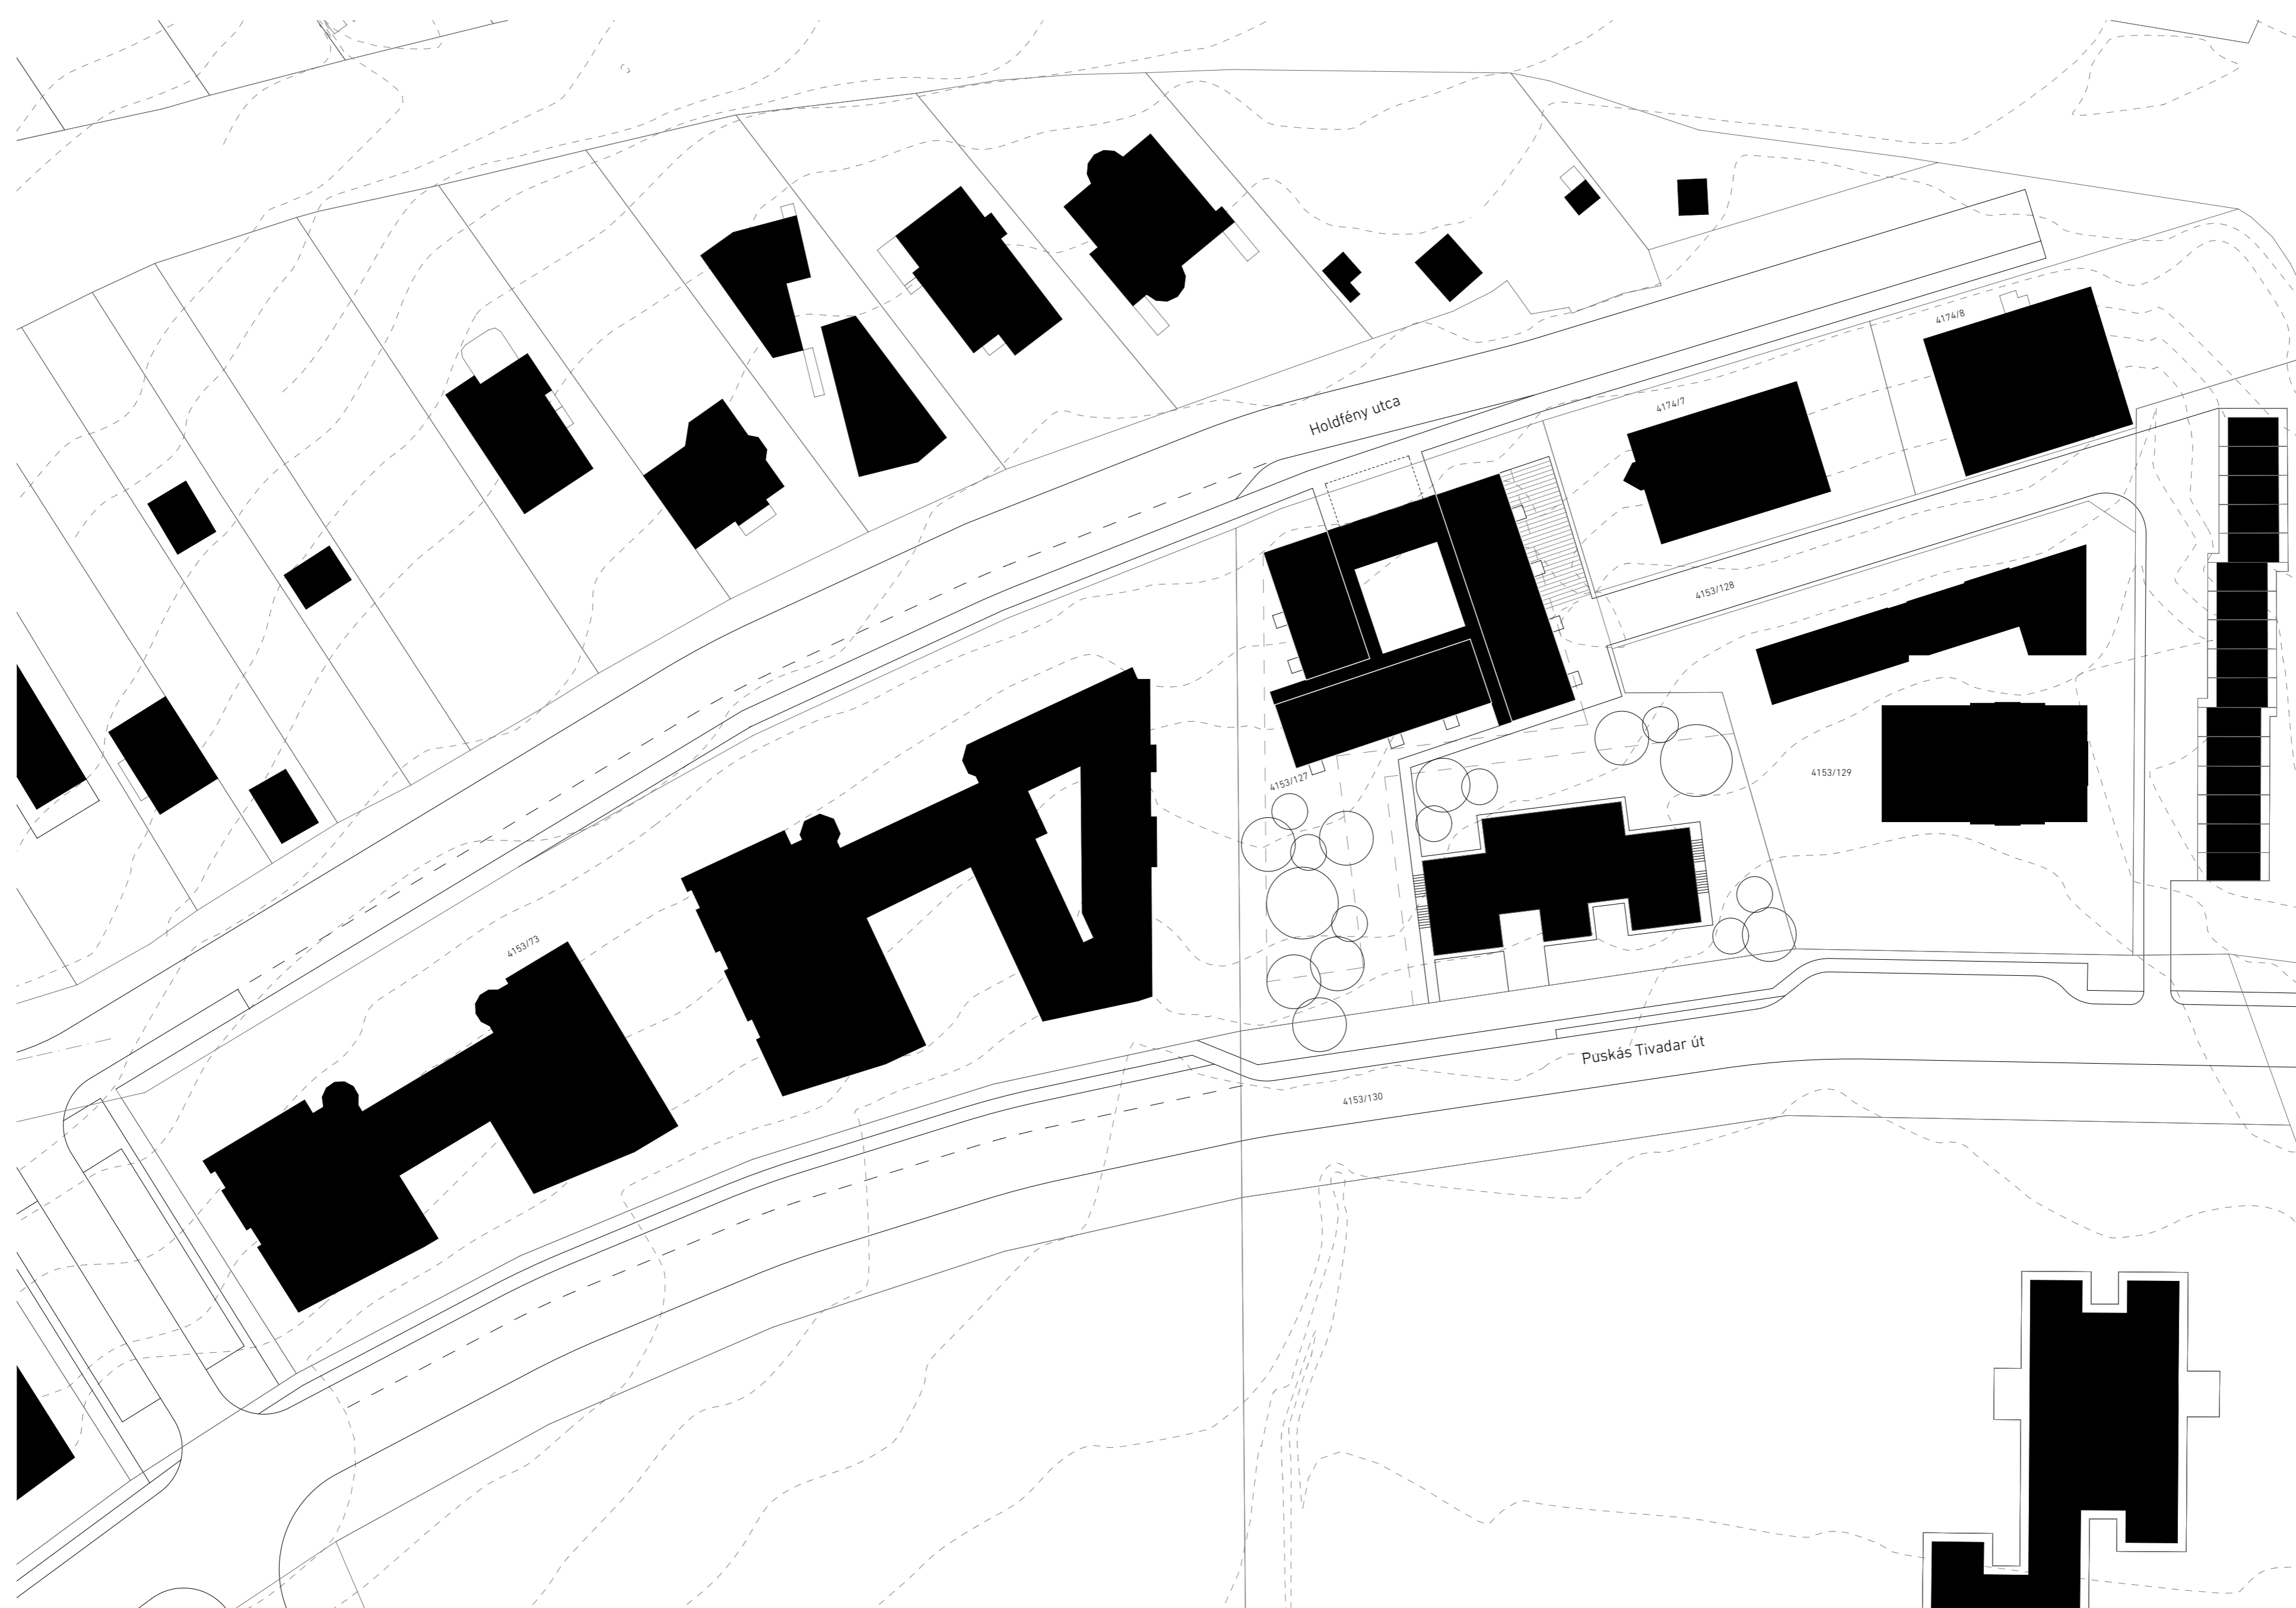

# FECSKEHÁZ / BUDAÖRS

Puskás Tivadar út 55. hrsz:4153/127

ÉME Mesteriskola XXII. ciklus \_ 2012

Frikker Zsolt / Vörös Tamás \_ Tomay Tamás

**A ++**  
29,5 m<sup>2</sup>  
4 db

**B ++**  
38,5 m<sup>2</sup>  
24 db

# FECSCHEHÁZ / BUDAÖRS

Puskás Tivadar út 55. hrsz:4153/127

ÉME Mesteriskola XXII. ciklus \_ 2012

Frikker Zsolt / Vörös Tamás \_ Tomay Tamás

-1 szinti alaprajz m\_1:200

földszinti alaprajz m\_1:200

átalános emeleti alaprajz m\_1:200