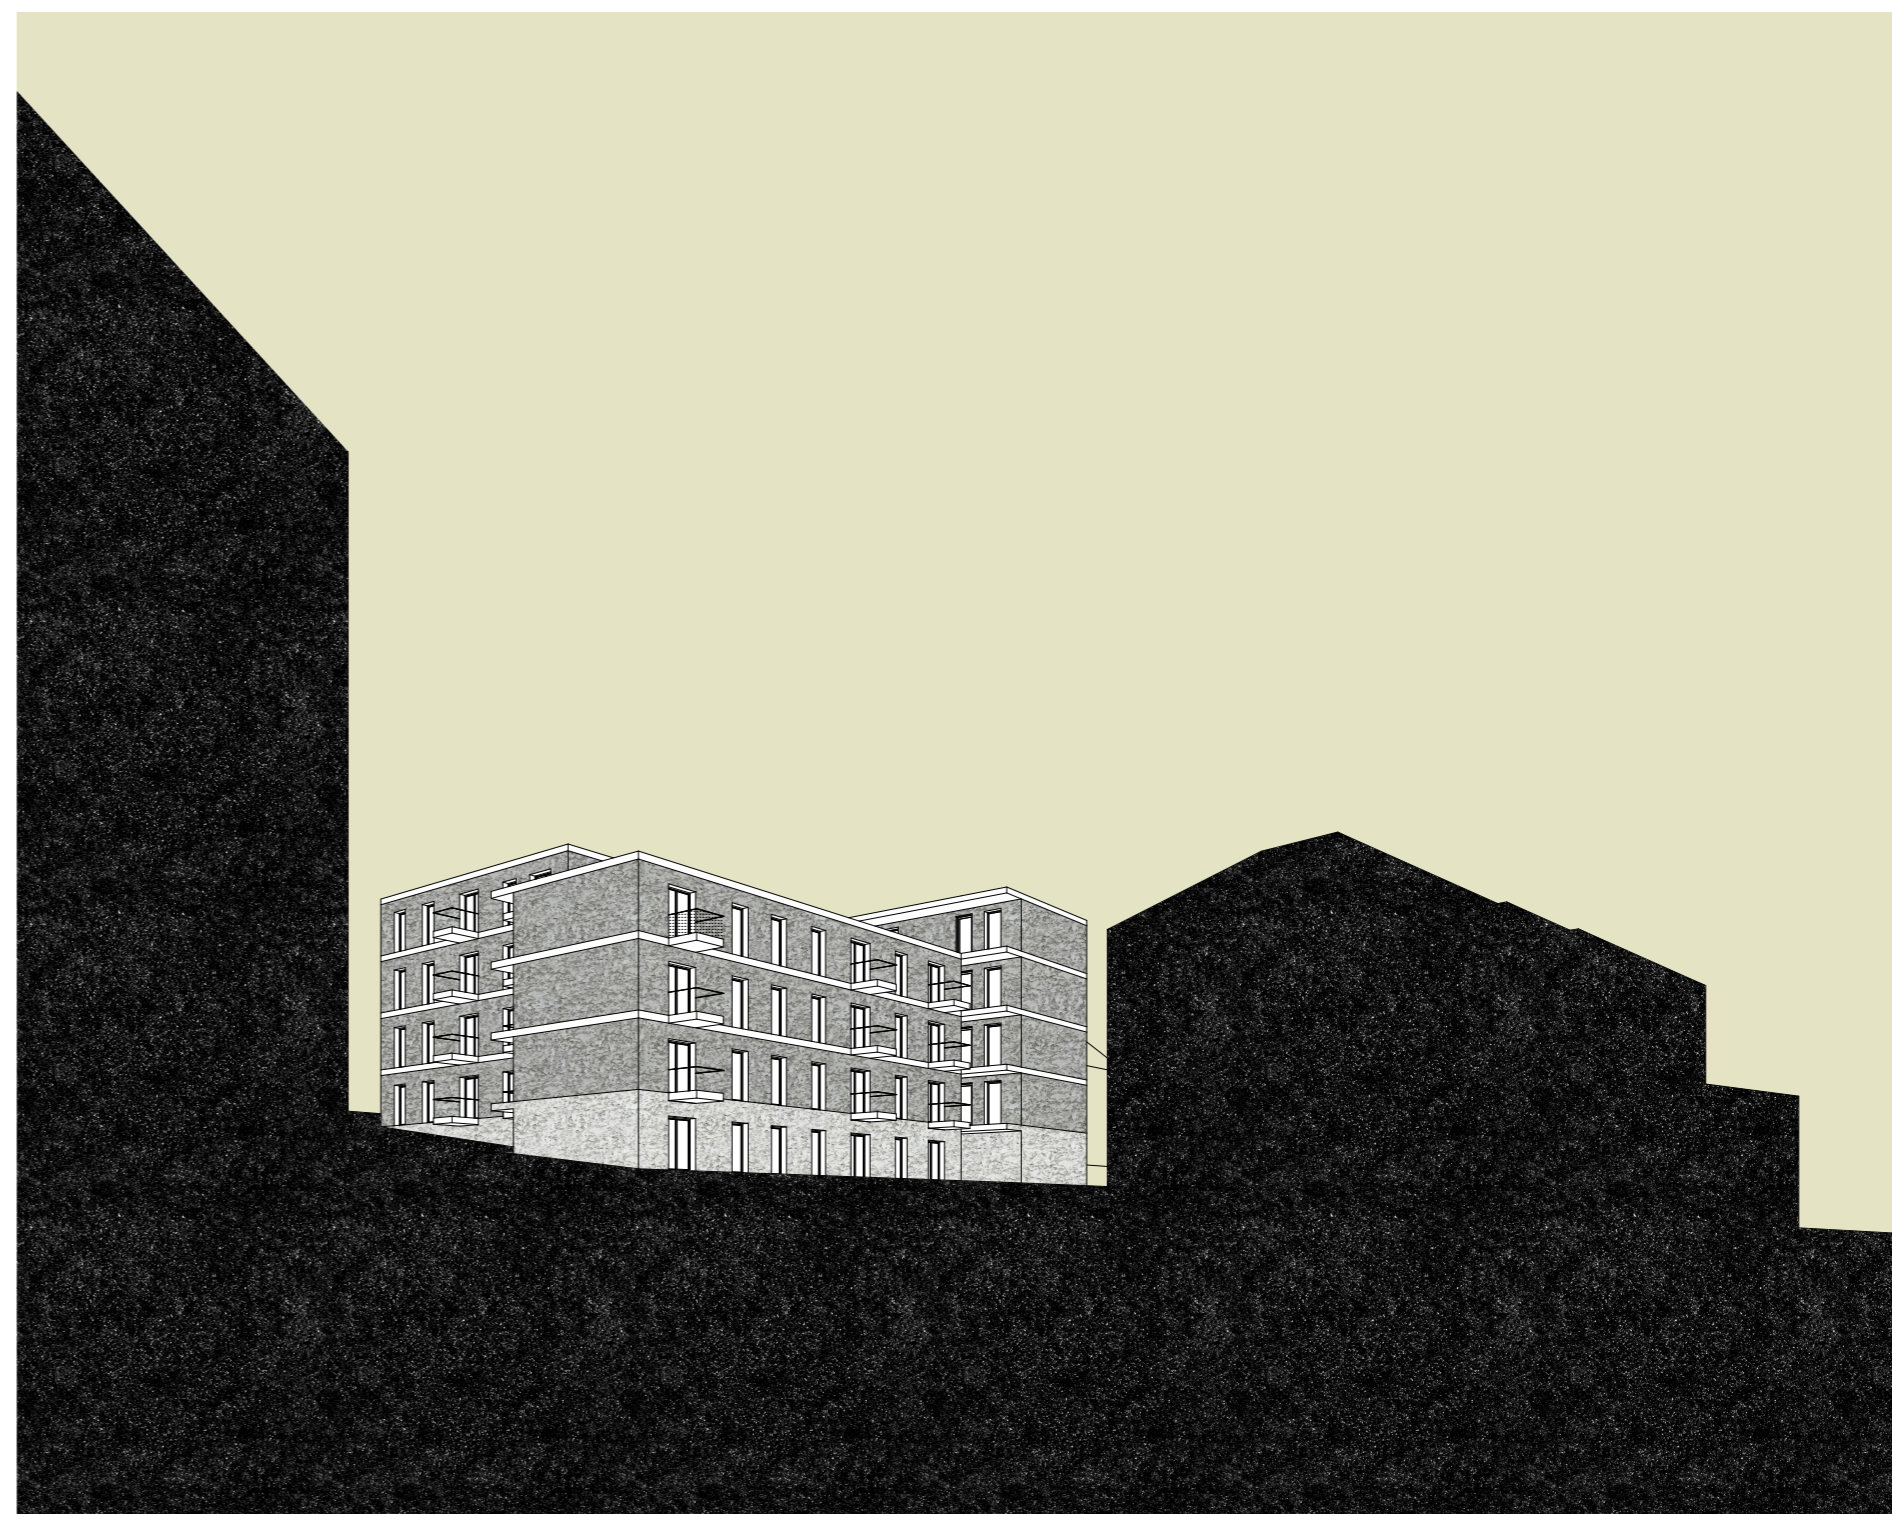

# FECSCHEHÁZ / BUDAÖRS

Puskás Tivadar út 55. hrsz:4153/127

ÉME Mesteriskola XXII. ciklus \_ 2012

Frikker Zsolt / Vörös Tamás \_ Tomay Tamás

-1 szinti alaprajz m\_1:200

földszinti alaprajz m\_1:200

átalános emeleti alaprajz m\_1:200