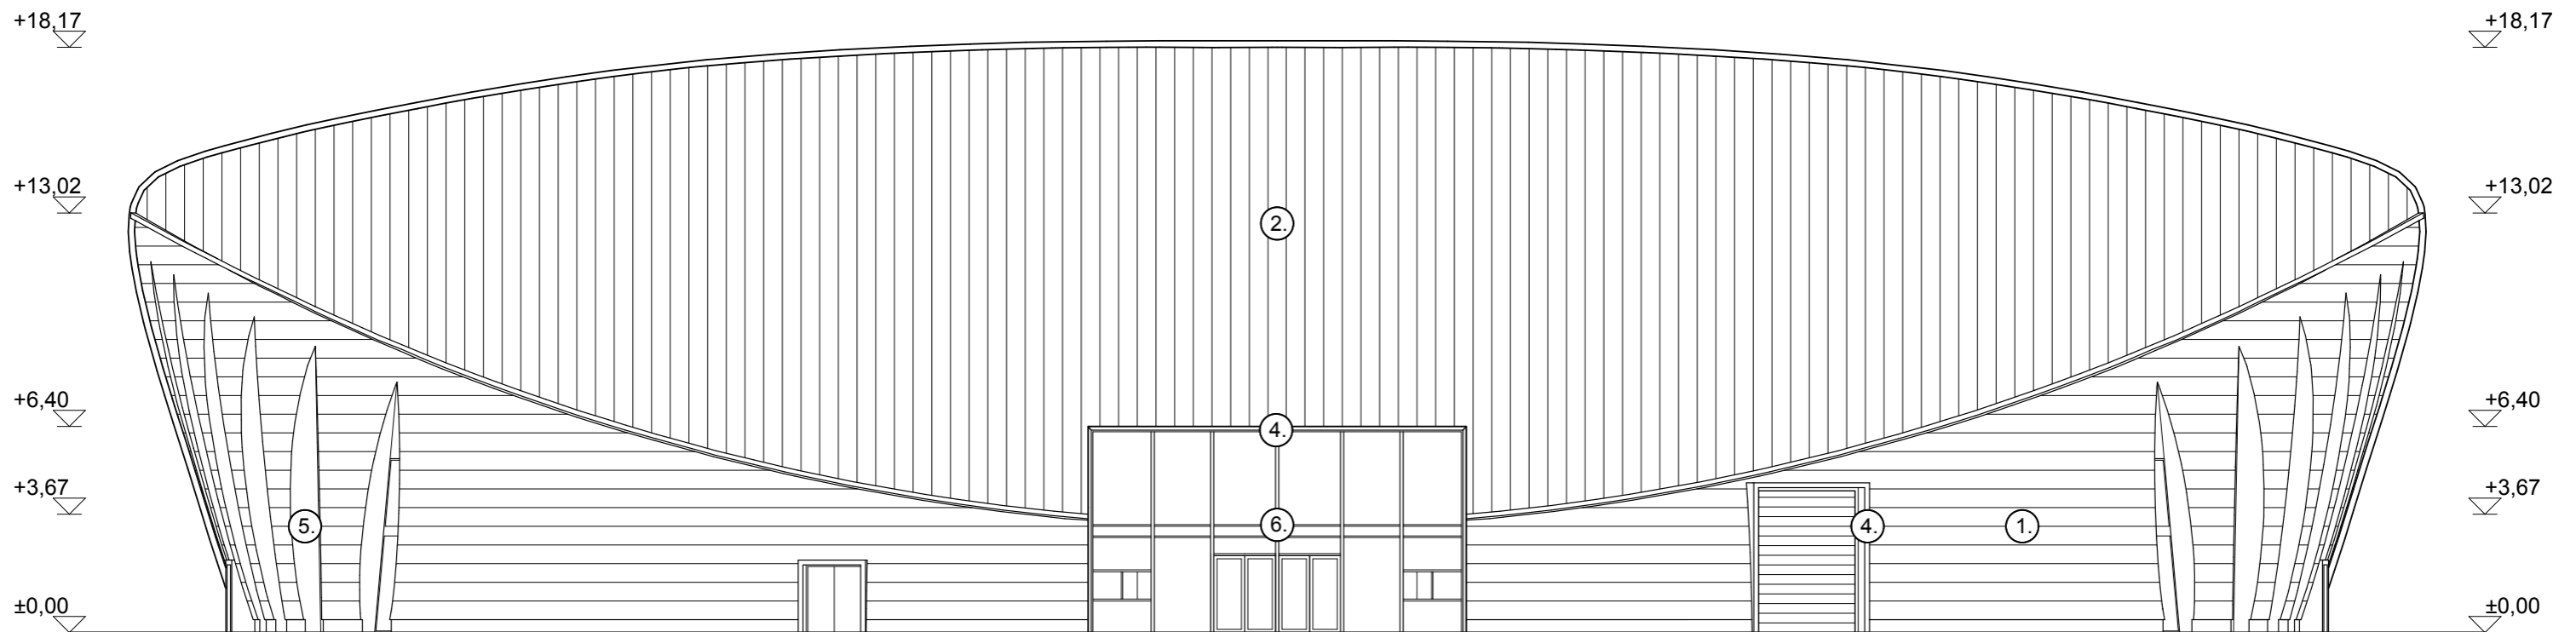

Jelmagyarázat:

- korcolt fémlemez burkolat, világosszürke ①.
- korcolt fémlemez burkolat, sötétszürke ②.
- bevilágító ③.
- előtető, fémlemez burkolat, sötétszürke ④.
- vakolt felület, fehér ⑤.
- homlokzati üvegportál ⑥.
- hőszigetelő nyílászáró ⑦.

Délnyugati homlokzat 1 : 200