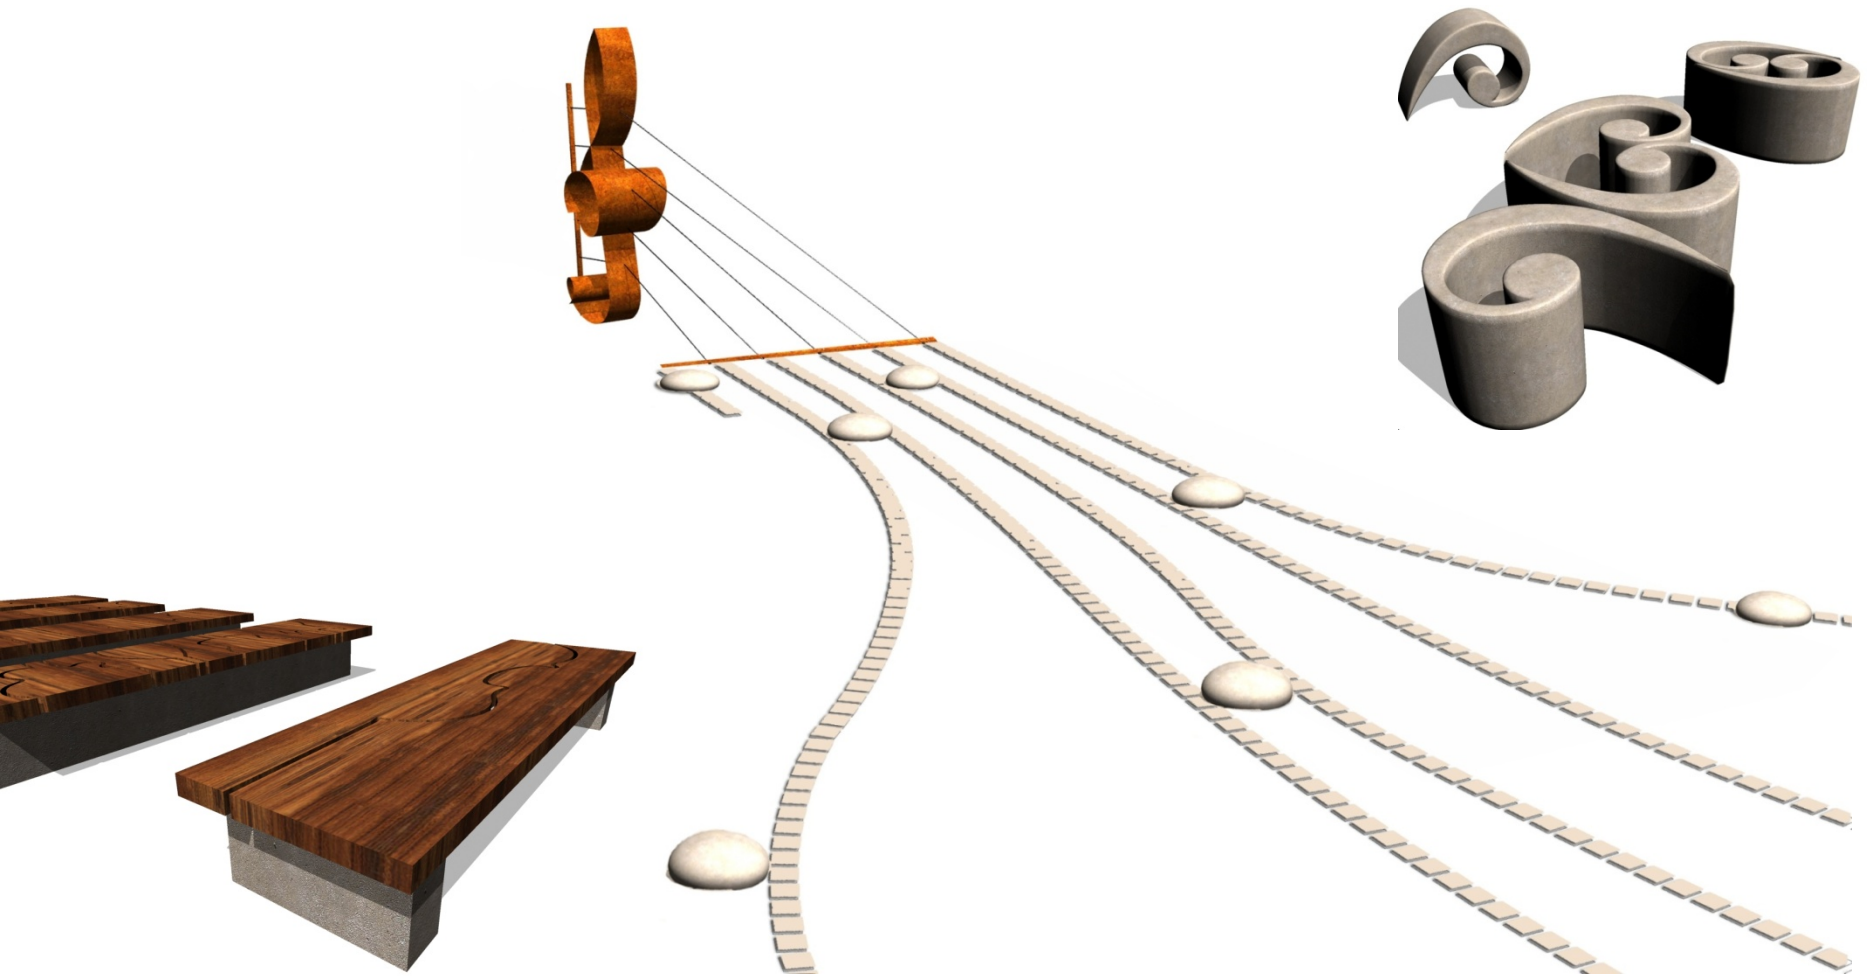

ábra: Zeneiskola kertjébe tervezett ülőkék / Seats for music-school garden