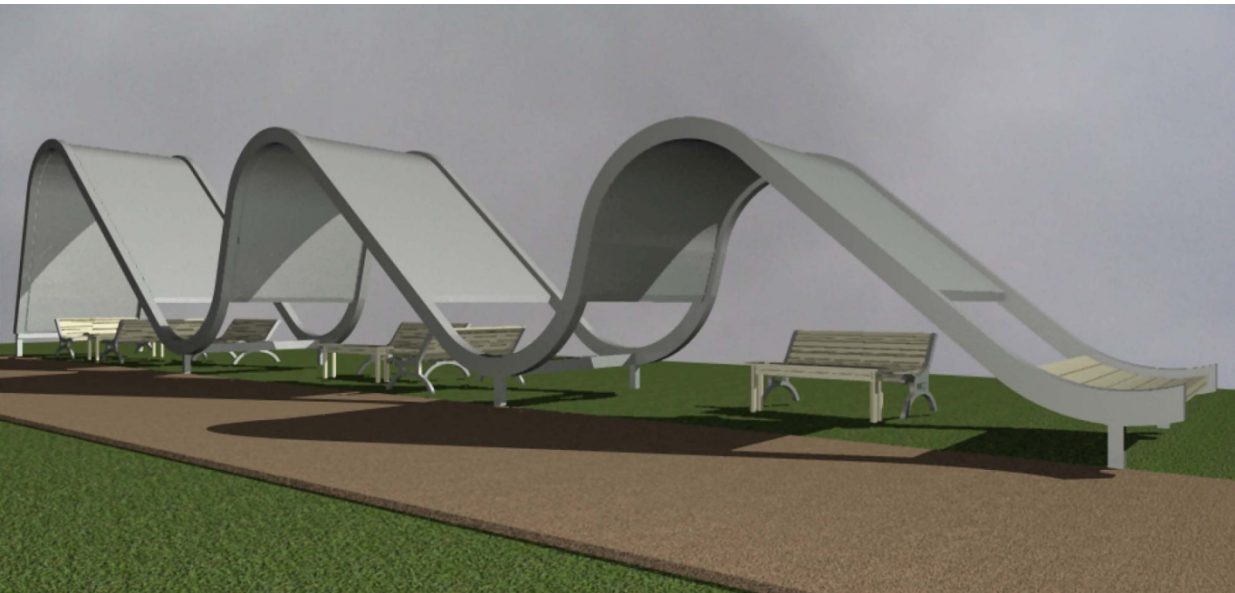

ÉV
TÁJÉPÍTÉSZE DÍJ

ábra: Először a Zákonyi sétány és a Vitorlás tér újult meg / First projekt

Íves padok és gyephullám a Vitorlás téren

2007

2010

ábra: Aktív sétány az üzletház előtt/ Promenade with activities