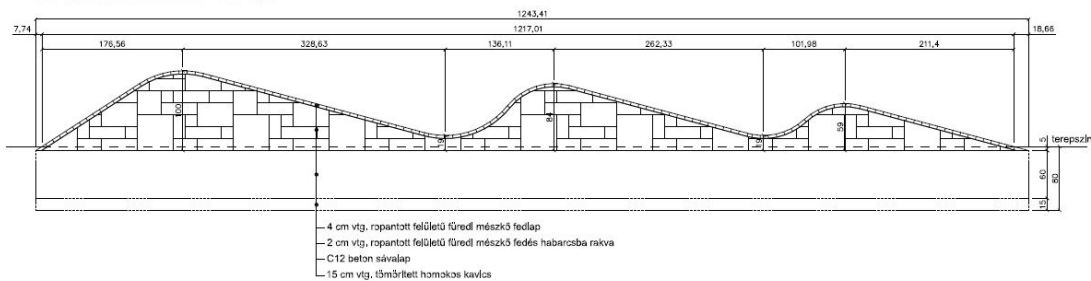

Gyephullám

HOSSZOLDAL NÉZET M=1:25