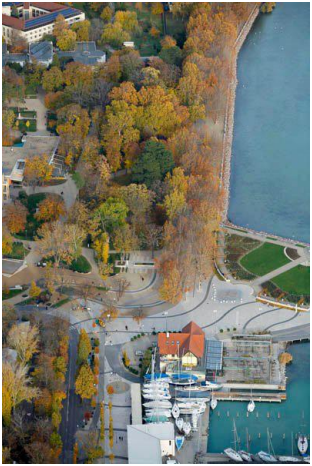

ÉV
TÁJÉPÍTÉSZE DÍJ

ábra: Először a Zákonyi sétány és a Vitorlás tér újult meg / First projekt

Íves padok és gyephullám a Vitorlás téren

2007

2010

ábra: Aktív sétány az üzletház előtt/ Promenade with activities

ábra: Kilátás a templomtól a Balaton felé / View from Church to the lake

Köszönöm a figyelmet! \ Thank you for your attention!

• Díjalapítók:

MAGYAR ÉPÍTÉSZ KAMARA
CHAMBER OF HUNGARIAN ARCHITECTS

SEMMELROCK
STEIN+DESIGN™