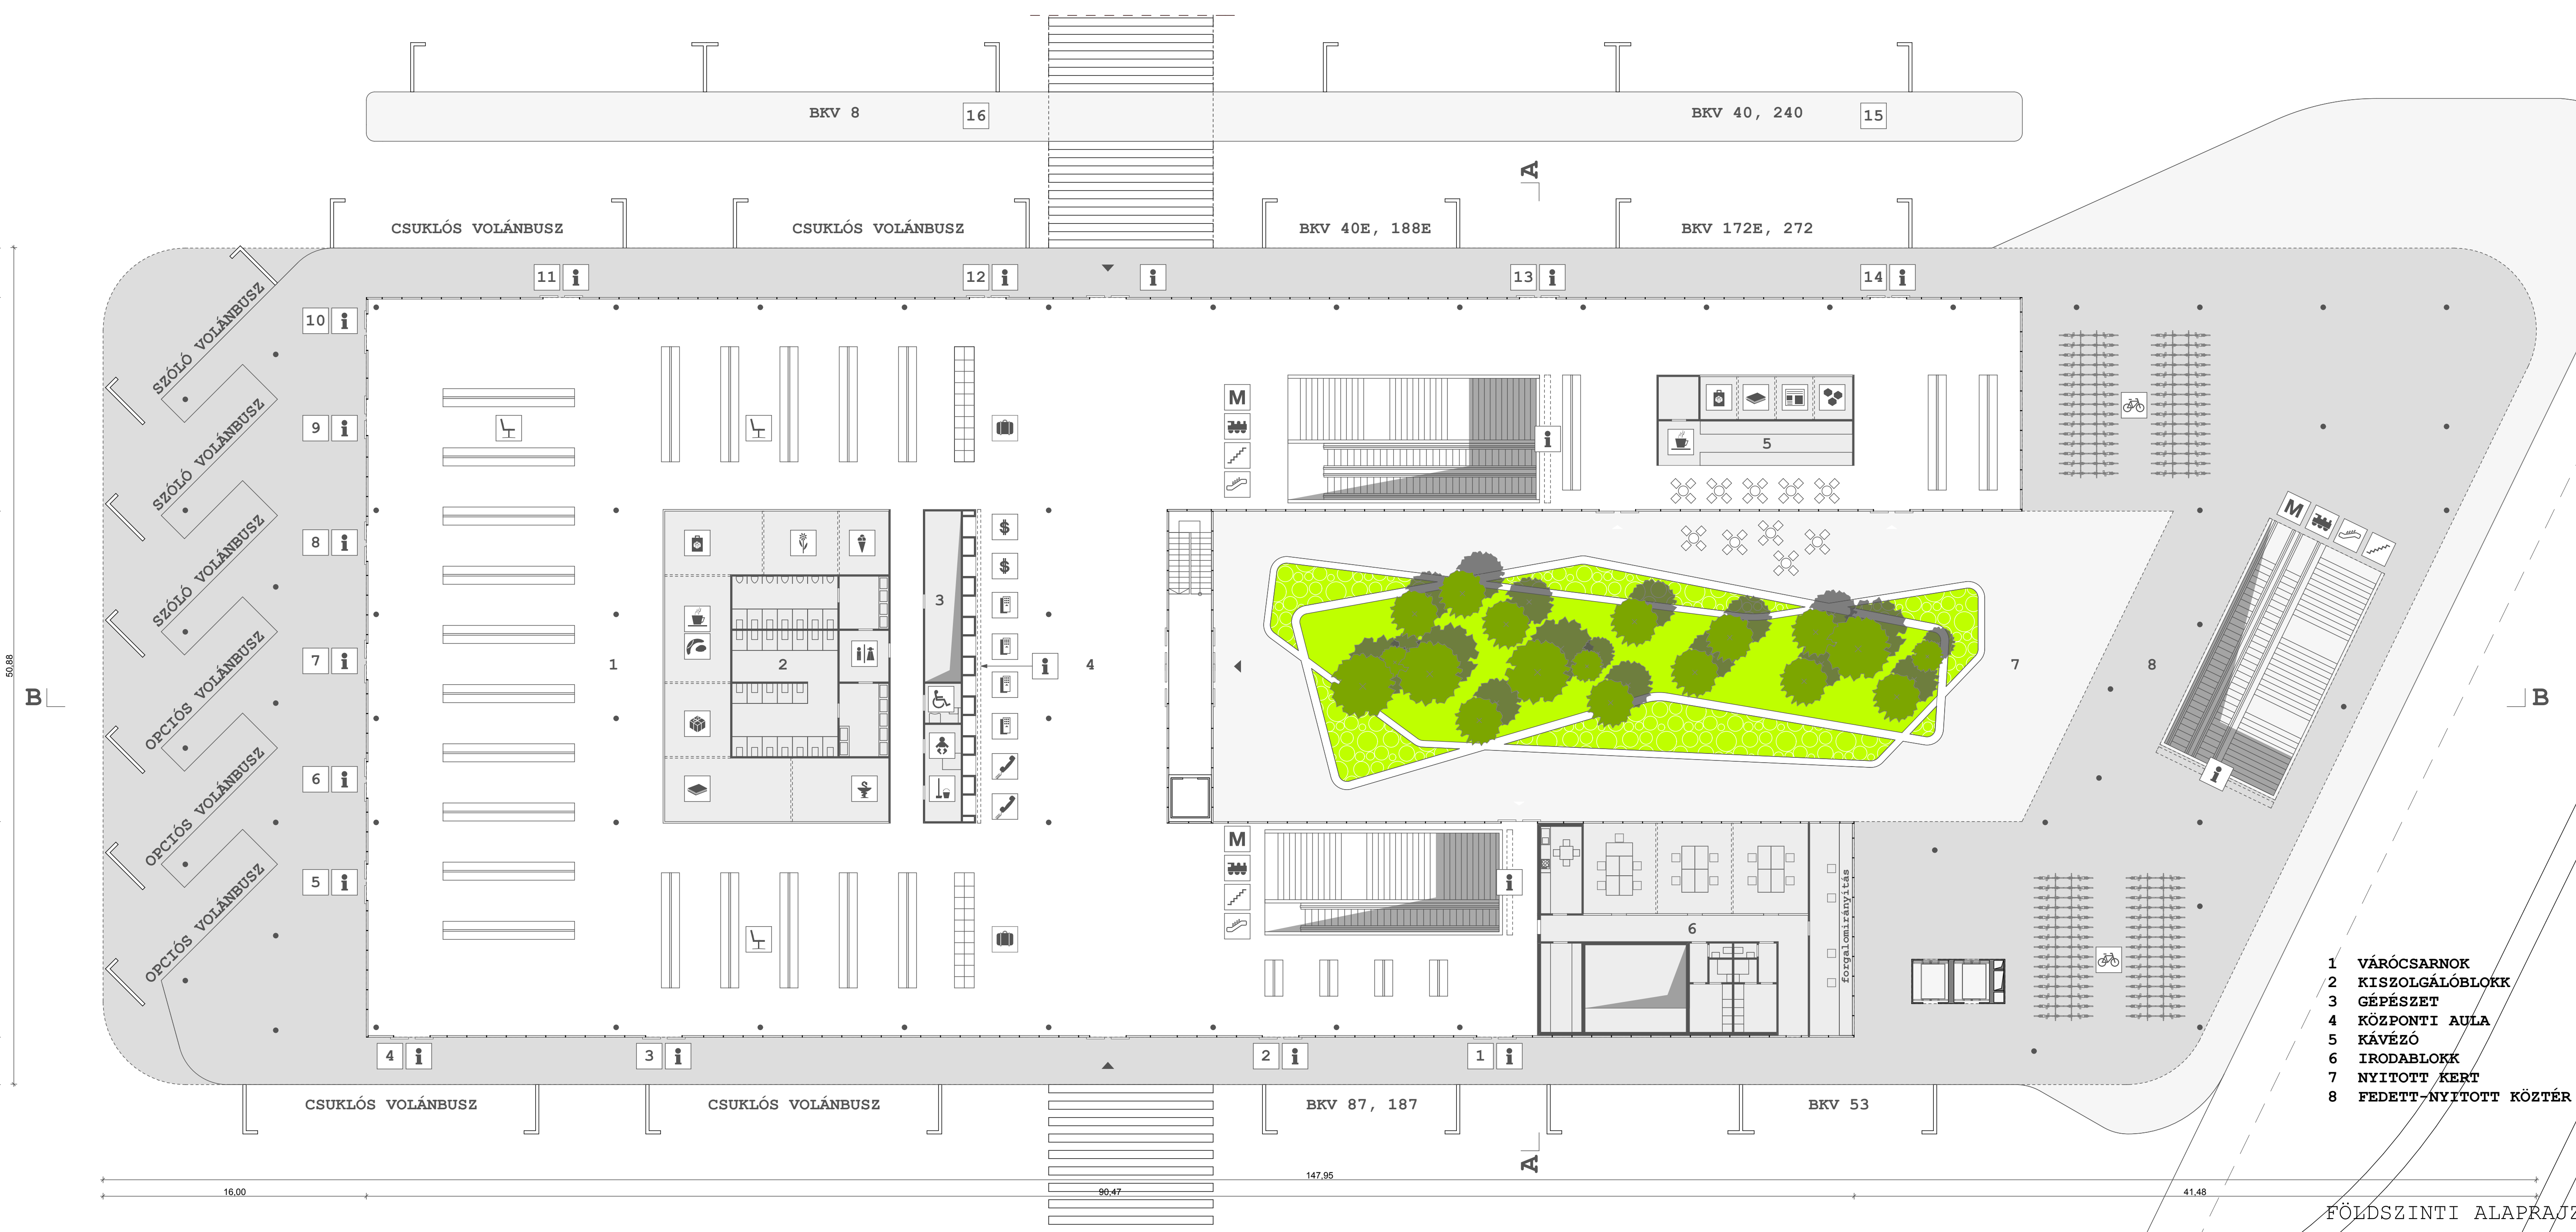

PÉTERHEGYI ÚTI HOMLOKZAT M1:200

BOLDIZSÁR UTCAI HOMLOKZAT M1:200

A-A METSZET M1:200

B-B METSZET M1:200

TETŐSZINTI PARKOLÓ ALAPRAJZ M1:200

- 1 VÁRÓCSARNOK
- 2 KISZOLGÁLÓBLOKK
- 3 GÉPÉSZET
- 4 KÖZPONTI AULA
- 5 KÁVÉZÓ
- 6 IRODABLOKK
- 7 NYITOTT KERT
- 8 FEDETT-NYITOTT KÖZTÉR

FÖLDSZINTI ALAPRAJZ M1:200