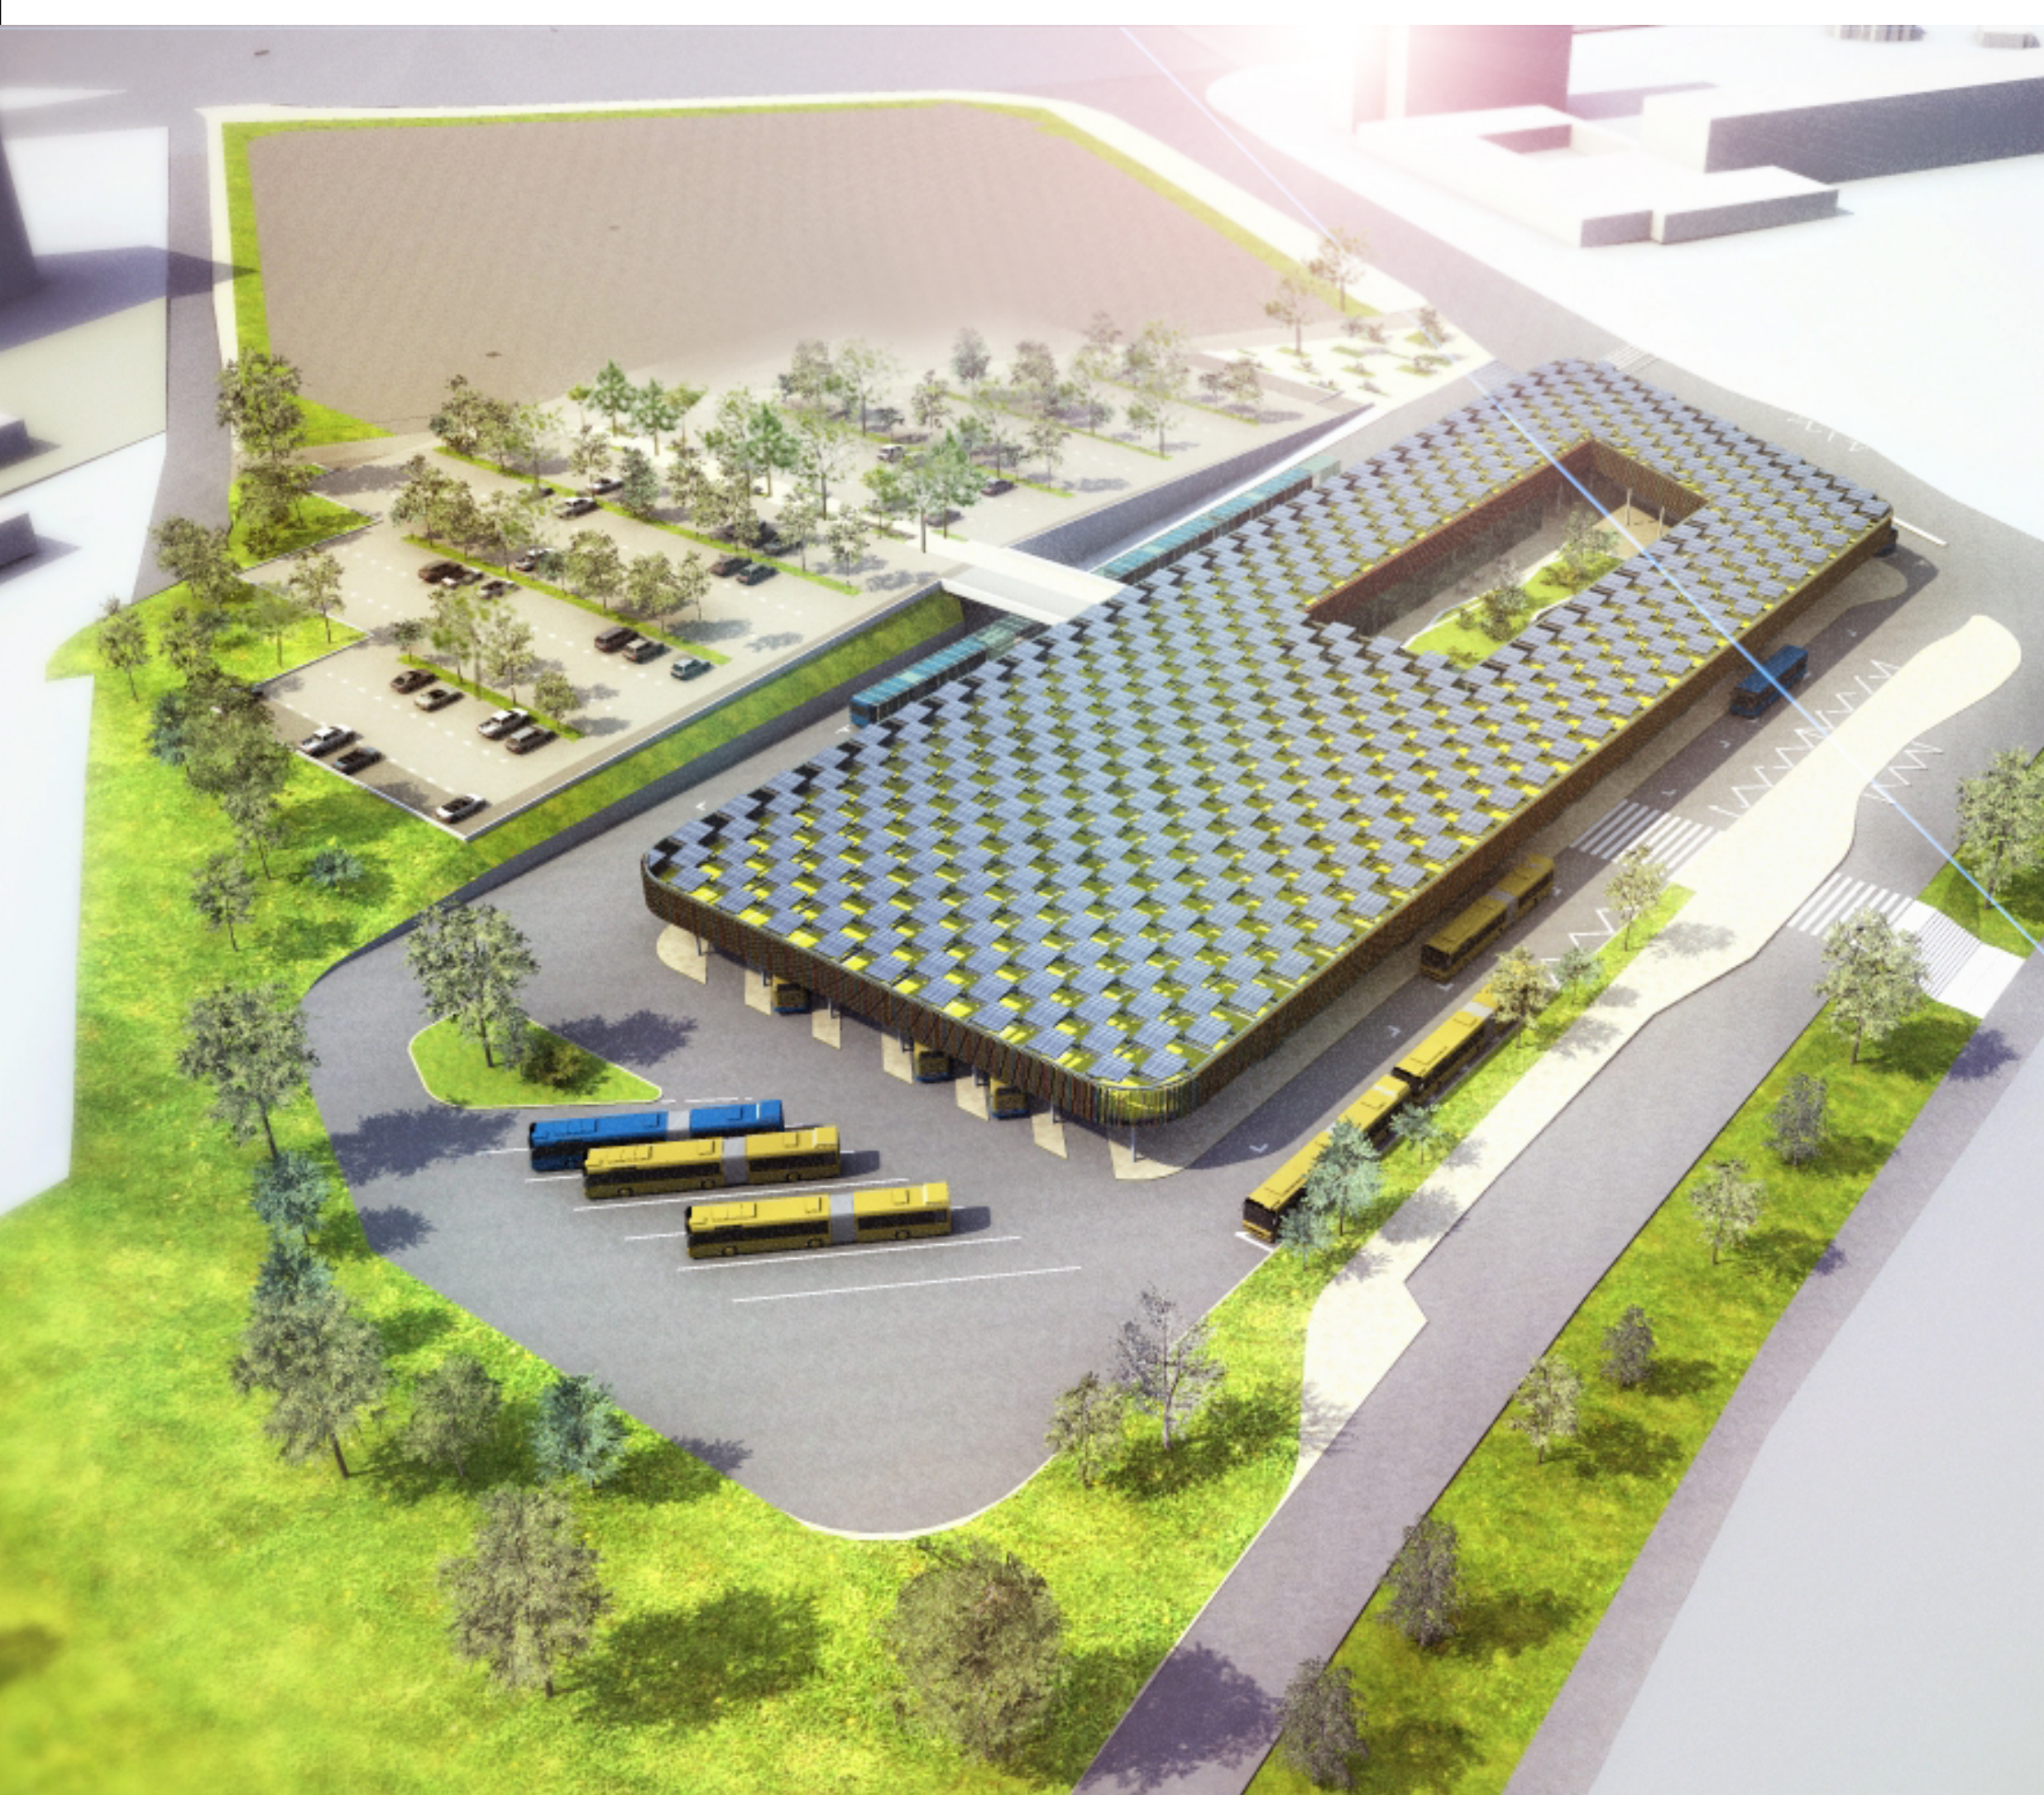

GYALOGOS NÉZŐPONT AZ ÓRMEZEI LAKÓTELEP FELŐL

GYALOGOS NÉZŐPONT AZ ALSÓ BEREGSZÁSZ ÚTJÓL

MADÁRTÁVLA TI NÉZET A PÉTERHEGYI ÚT IRÁNYÁBÓ L, I. ÚTEM

MADÁRTÁVLA TI NÉZET AZ ÓRMEZEI LAKÓTELEP FELŐL, I. ÚTEM

A BUSZPÁLYAUDVAR NYITOTT BELSŐ KERTJE