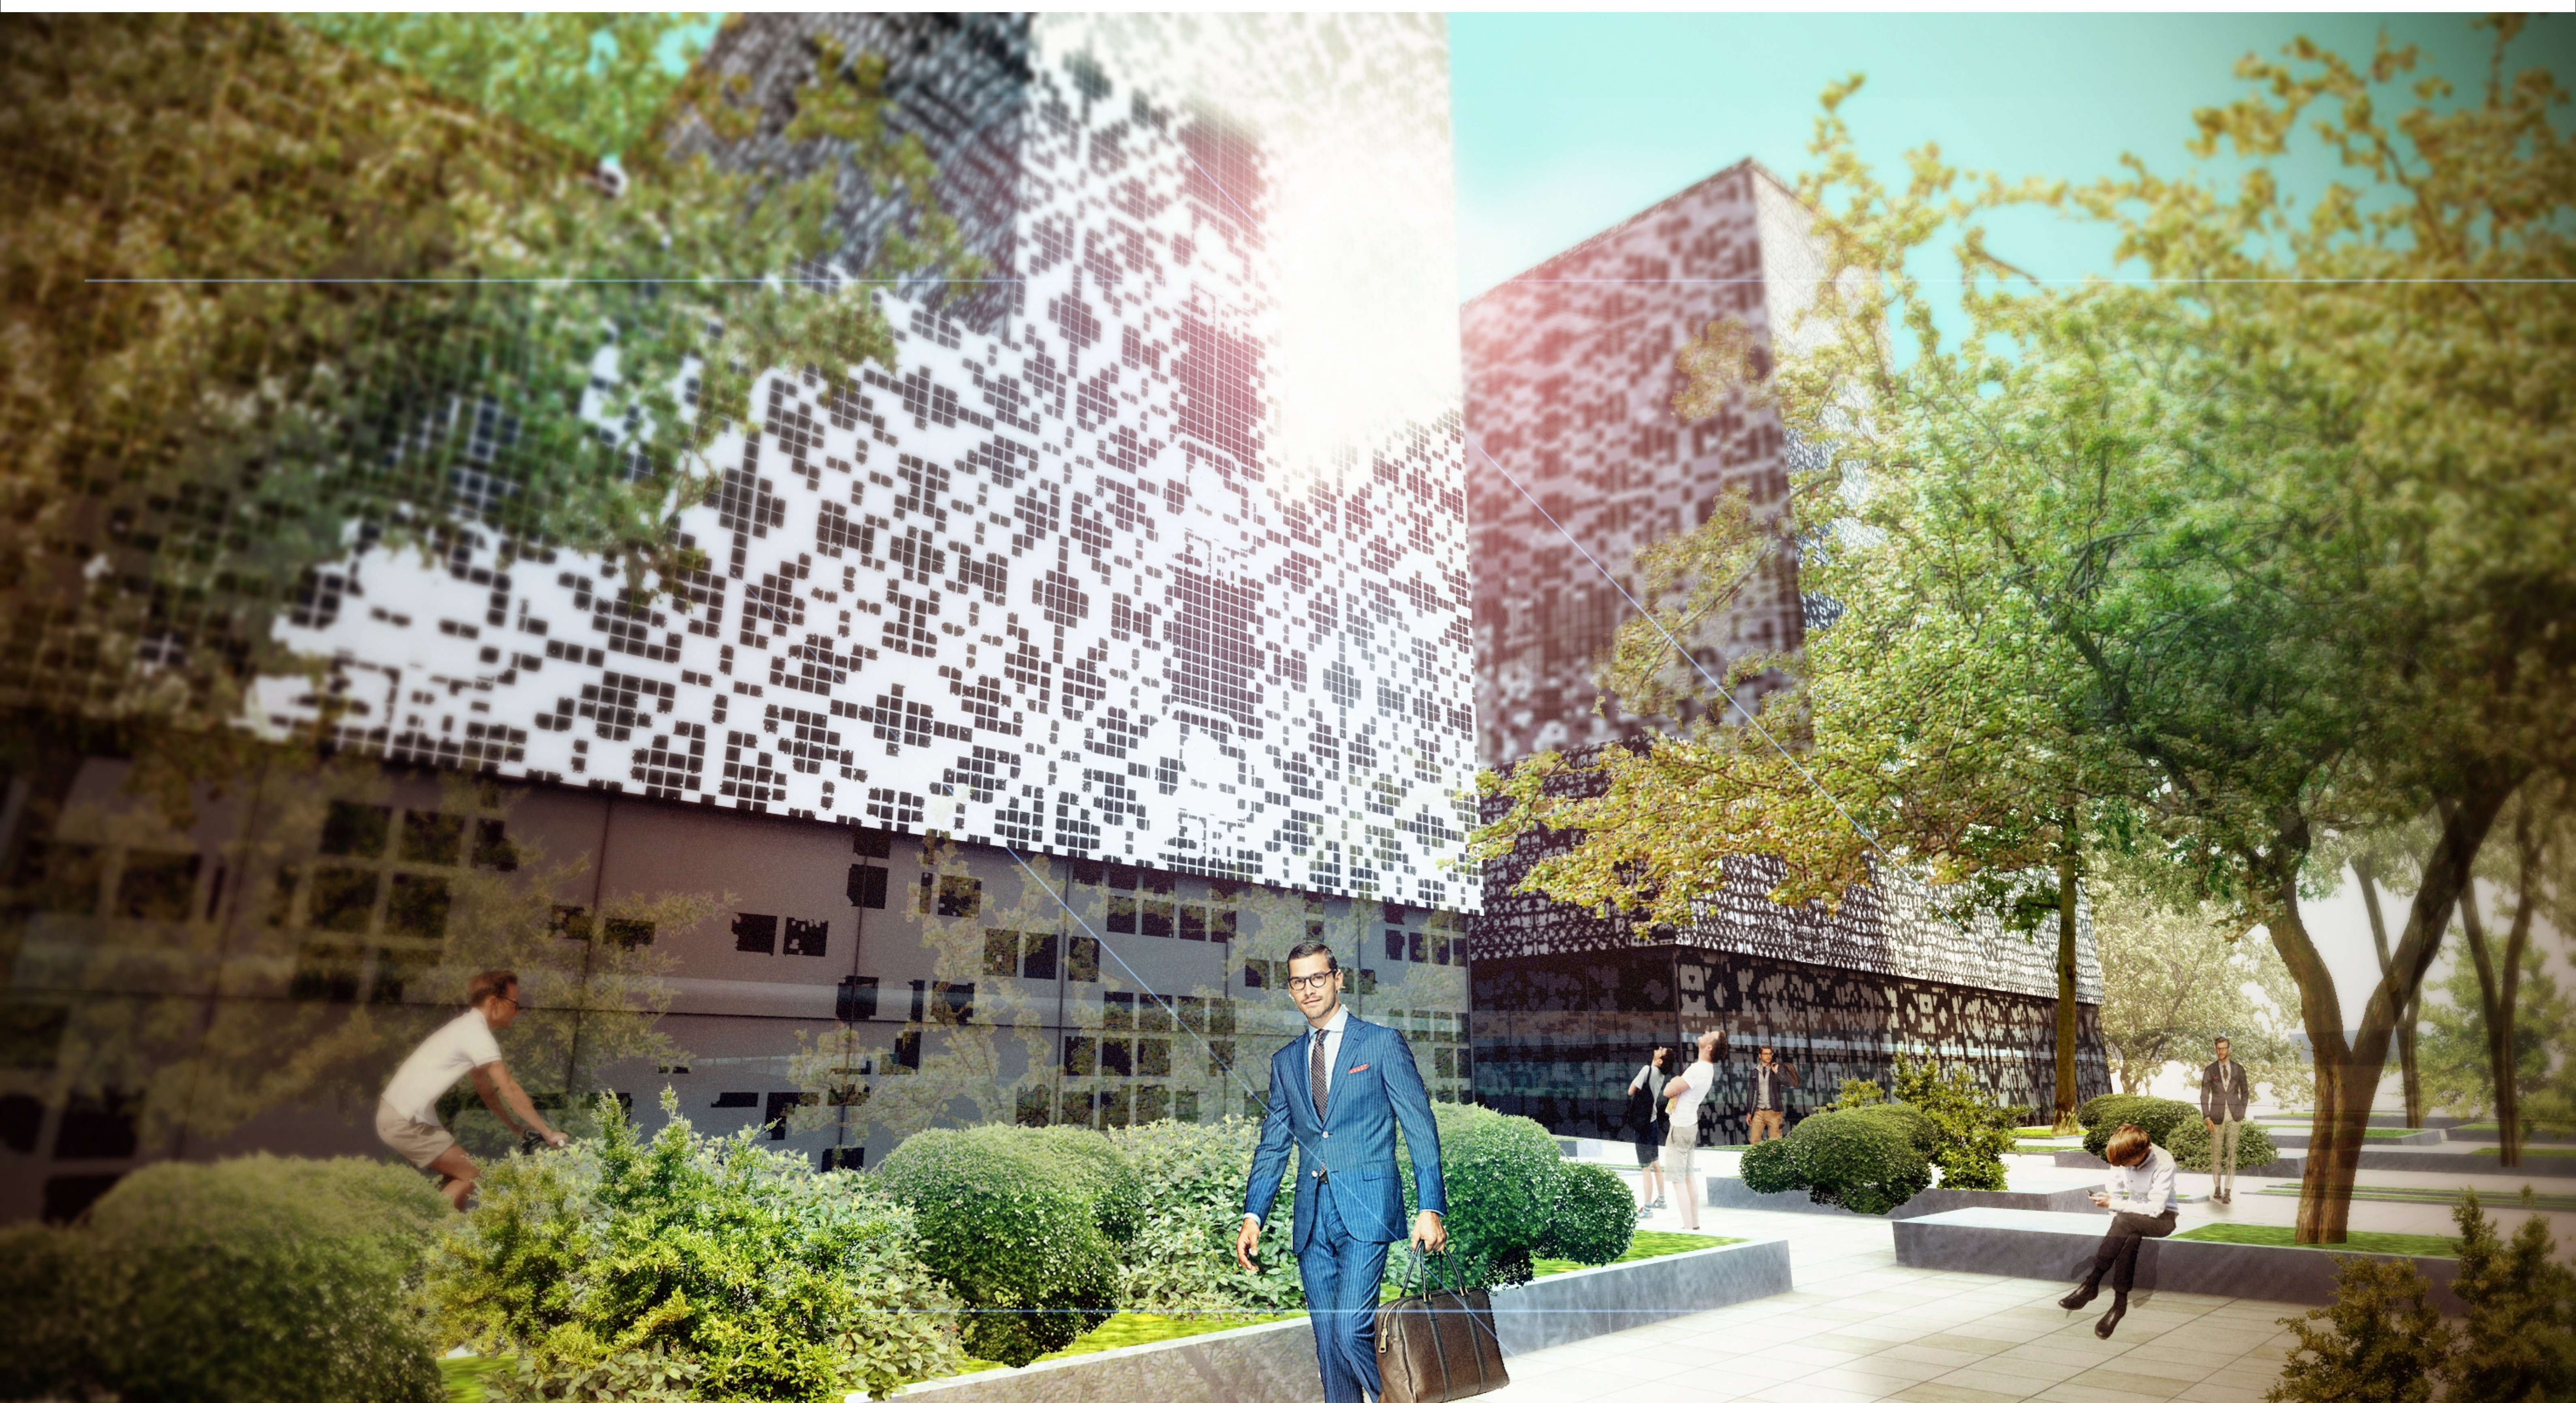

A BUSZPÁLYAUDVAR FEDETT-NYITOTT TERE A LESZÁLLÓHELYEK FELŐL

NÉZET A VÁRÓCSARNOKBÓL A BELSŐ KERTRE

MADÁRTÁVLA TI NÉZET A PÉTERHEGYI ÚT FELŐL, II. ÜTEM

MADÁRTÁVLA TI NÉZET A PÉTERHEGYI ÚT IRÁNYÁBÓL, II. ÜTEM

GYALOGOS NÉZŐPONT AZ ÚJ BEÉPÍTÉS SÉTÁNYÁRÓL