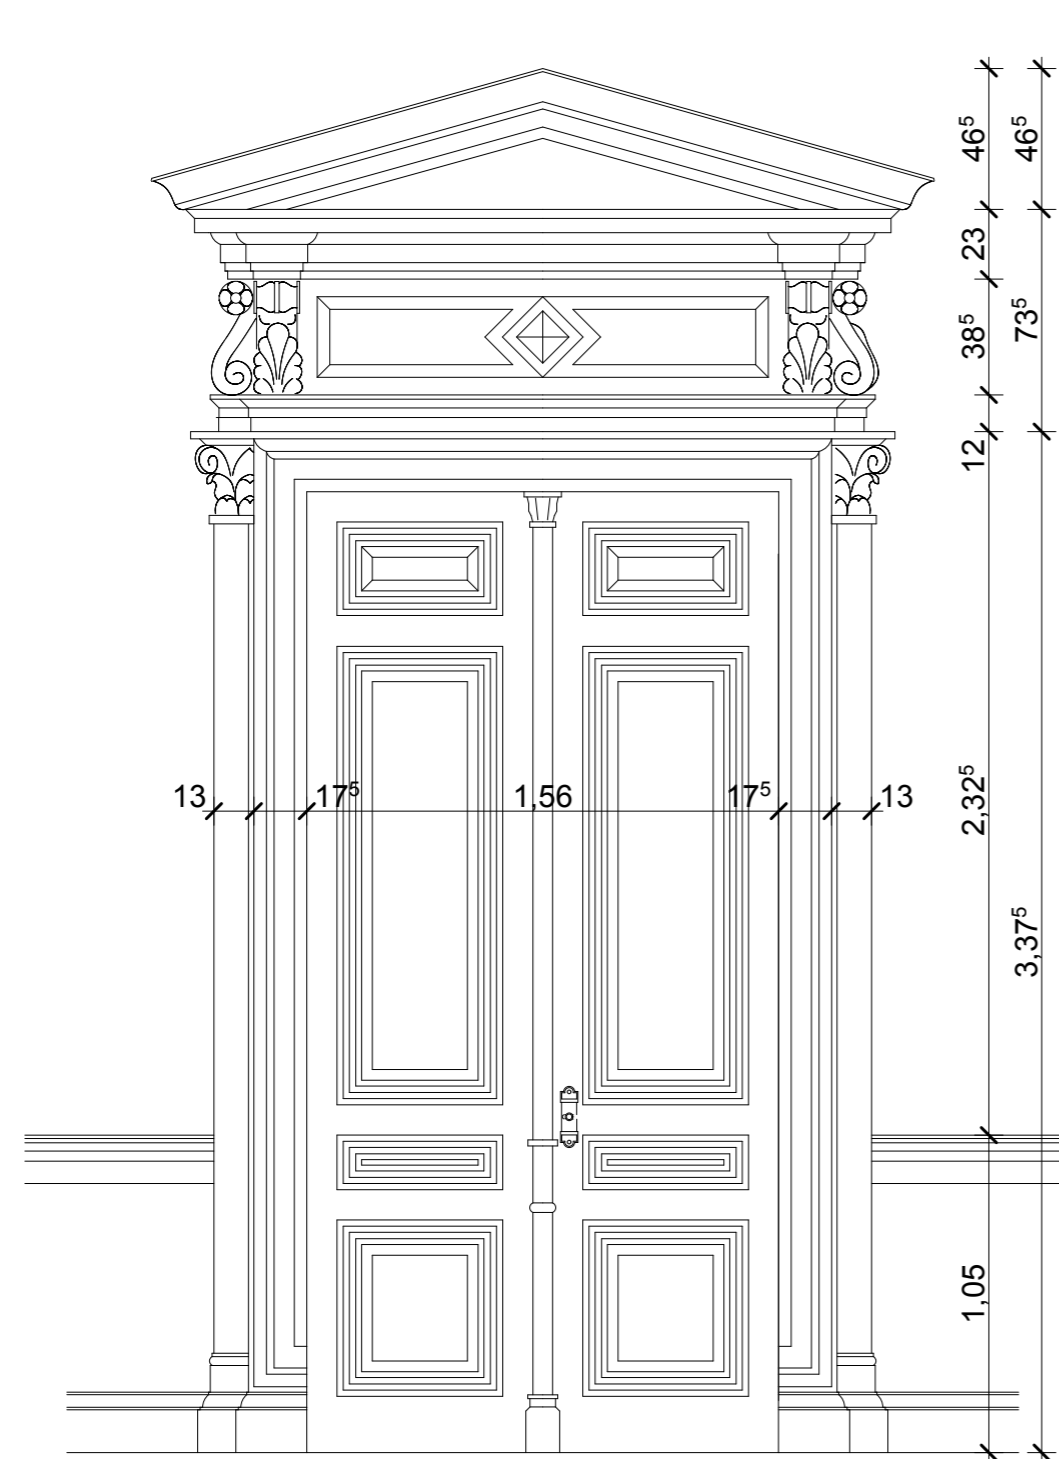

B1 JELŰ AJTÓ HERCEGI VÁRÓ FELŐLI NÉZET

M 1:25

A SZALONOK ÉS AZ ELŐCSARNOK FELŐLI NÉZET

A-12 POROTHERM ÁTHIDALÓK