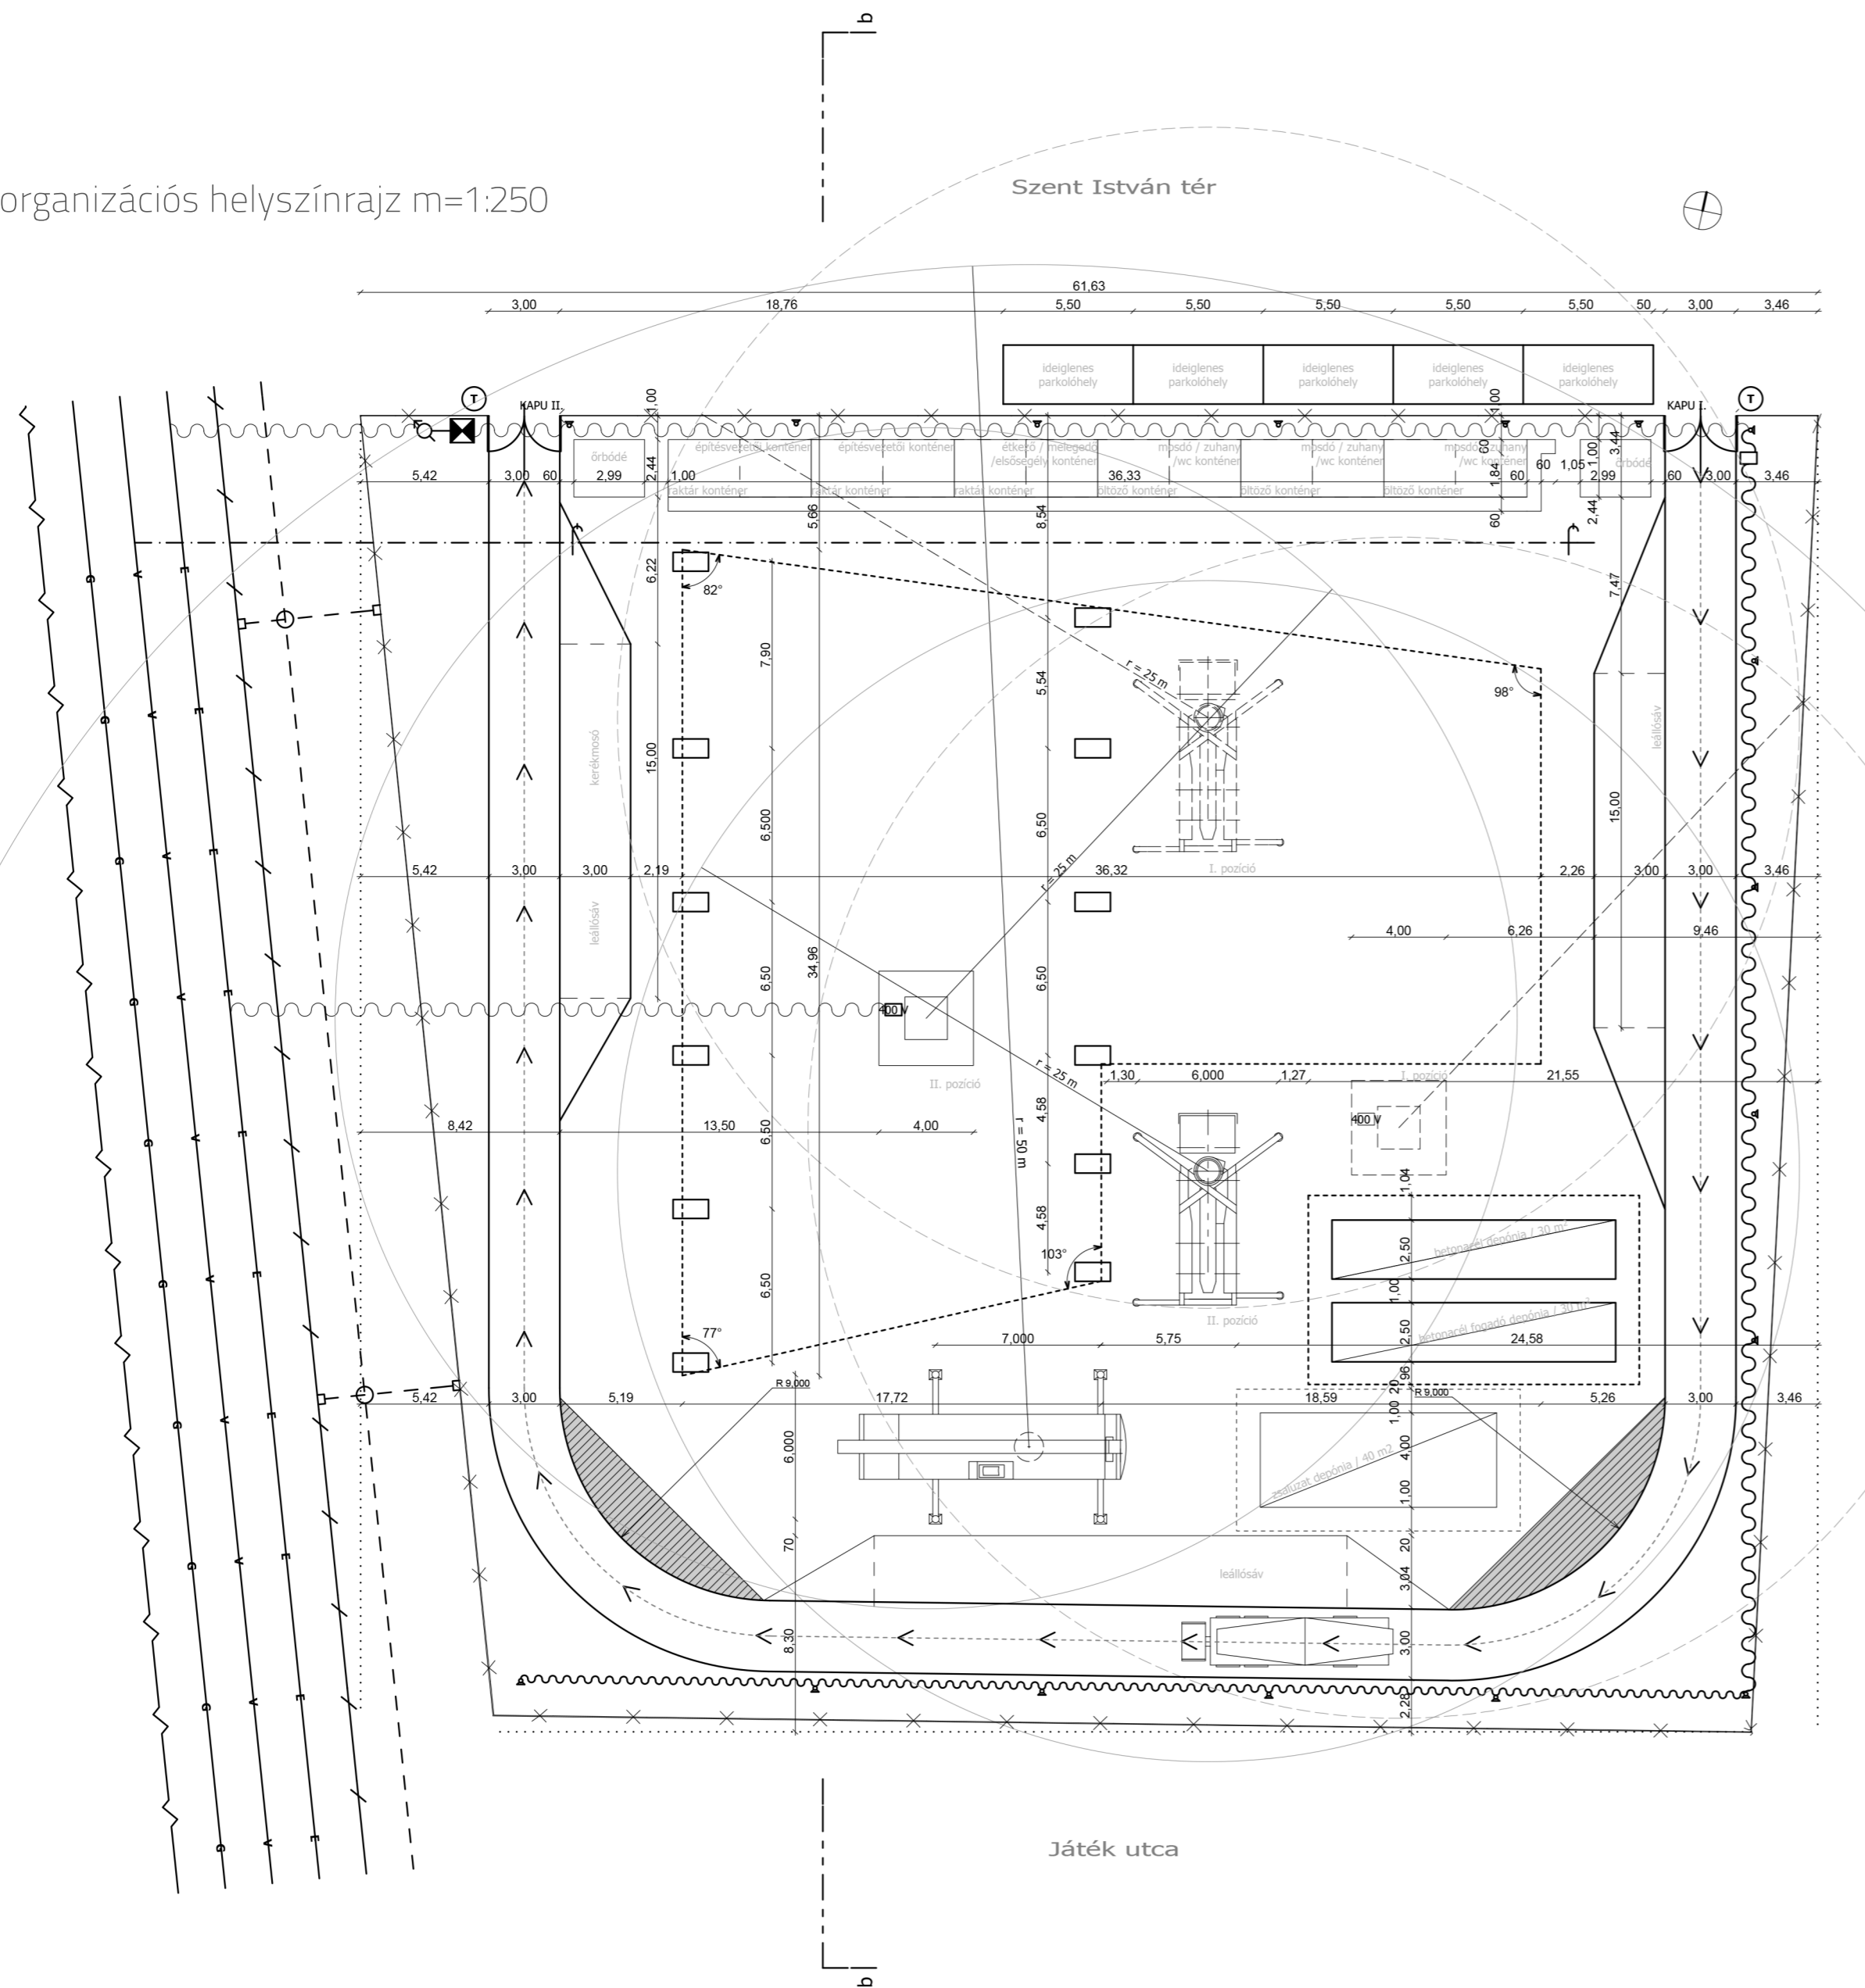

organizációs helyszínrajz m=1:250

Jelmagyarázat

sávos ütemterv