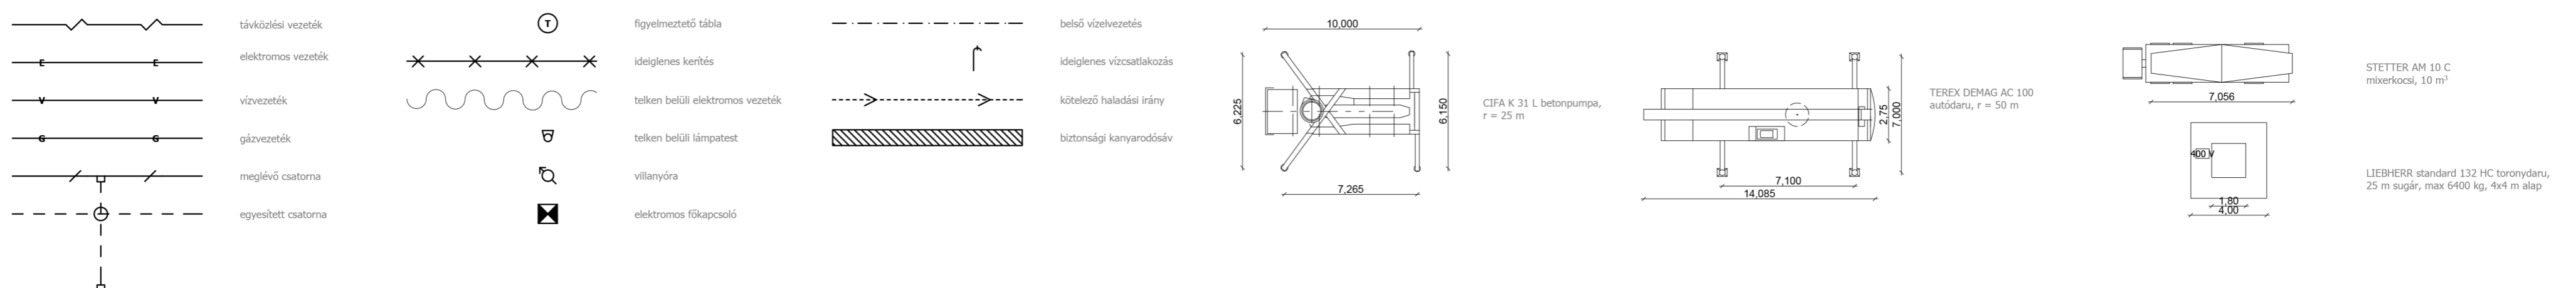

organizációs helyszínrajz m=1:250

Jelmagyarázat

sávos ütemterv