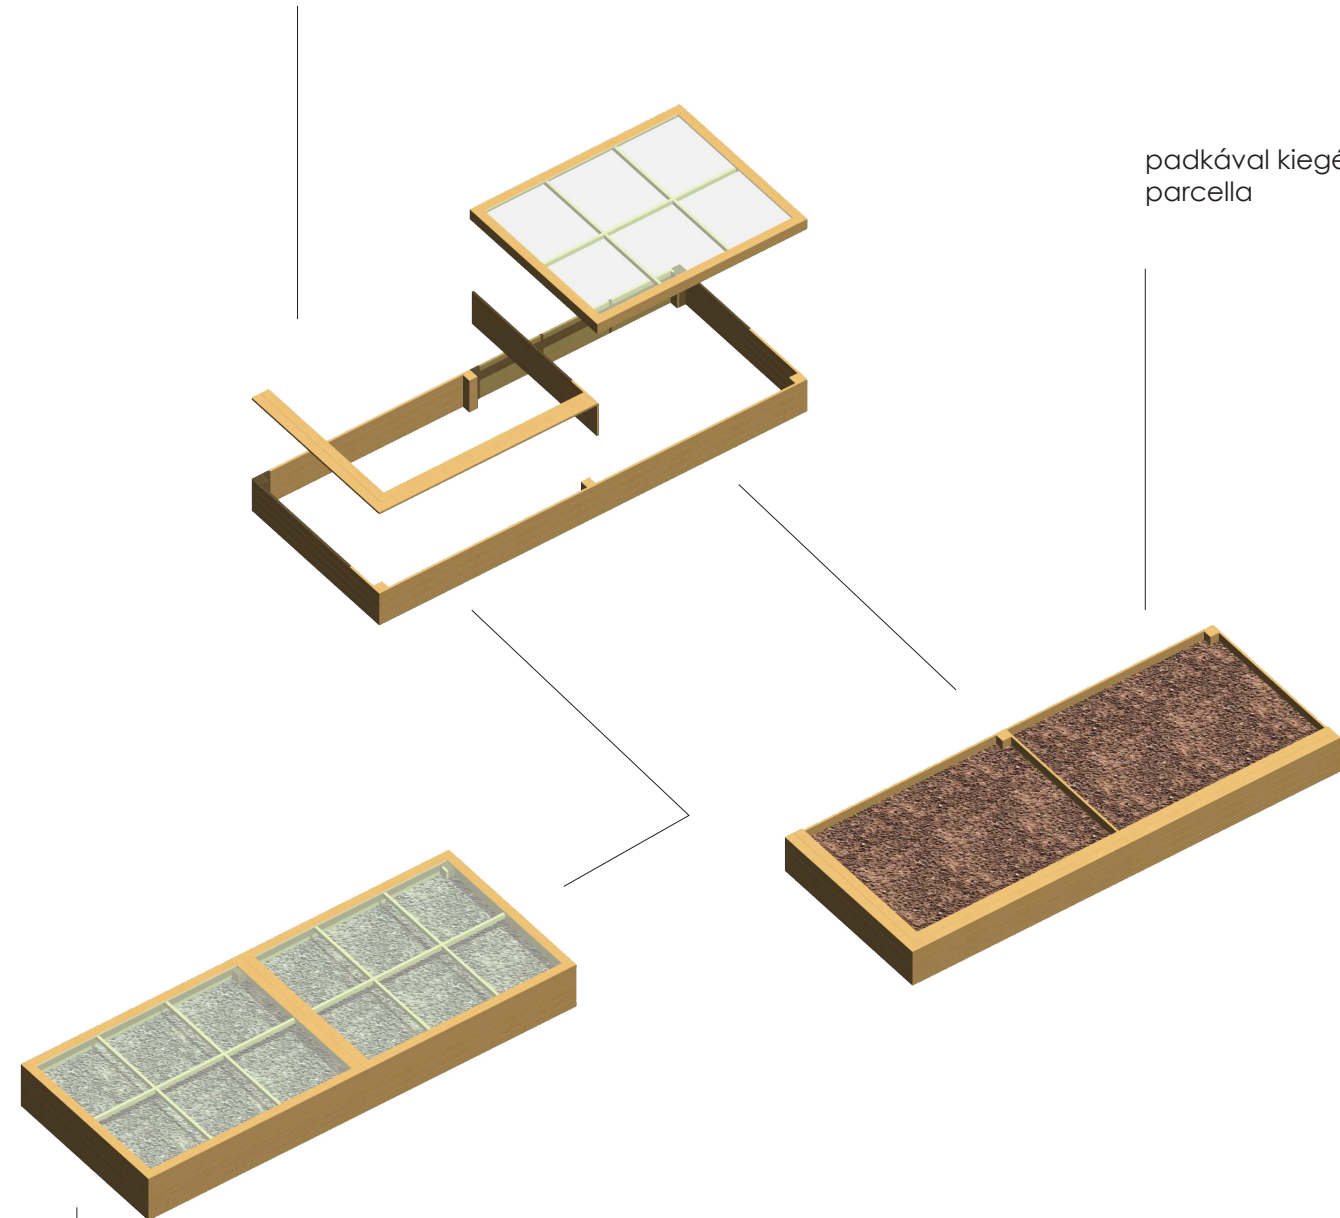

ELEMKÉSZLET

kerekeken gördíthető MOBIL
ÁRUSÍTÓ PULT piacok, magbör-
zék, karácsonyi vásárok, stb.
alkalmára

zárva: 80 | 80 | 100

újrahasznosított FÉMHORDÓ
esővízgyűjtésre, komposztálásra
vagy hordóparcellaként

80 | d 60

HORDÓPARCELLA
palántázásra, fűszer- és
dísznövények nevelésére

60 | 60 | 90

kerttulajdonosok által
szabadon beépíthető KERTI
FAL
hozzáépíthető kerti tároló, házi
asztal, pad, hinta, stb.

sufni pl. 200 | 200 | 280

bővíthető vagy felosztható EMELT
ÁGYÁSÚ PARCELLA

200 | 500 | 40

padkával kiegészített, kettéosztott
parcella

keretre feszített fóliával ellátva
MELEGÁGYKÉNT működő emelt
parcella