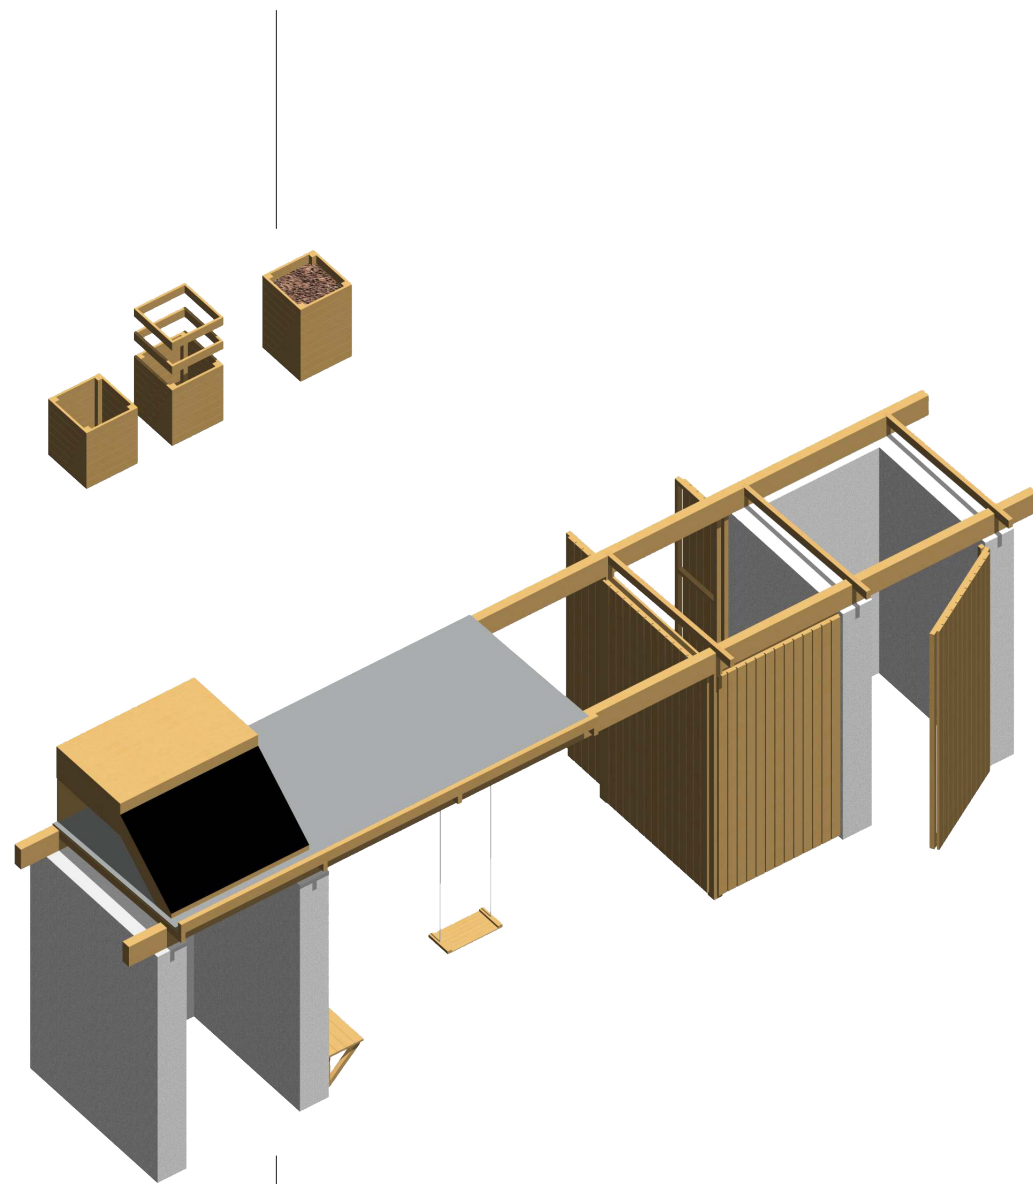

ELEMKÉSZLET

kerekeken gördíthető MOBIL
ÁRUSÍTÓ PULT piacok, magbör-
zék, karácsonyi vásárok, stb.
alkalmára

zárva: 80 | 80 | 100

újrahasznosított FÉMHORDÓ
esővízgyűjtésre, komposztálásra
vagy hordóparcellaként

80 | d 60

HORDÓPARCELLA
palántázásra, fűszer- és
dísznövények nevelésére

60 | 60 | 90

kerttulajdonosok által
szabadon beépíthető KERTI
FAL
hozzáépíthető kerti tároló, házi
asztal, pad, hinta, stb.

sufni pl. 200 | 200 | 280

bővíthető vagy felosztható EMELT
ÁGYÁSÚ PARCELLA

200 | 500 | 40

padkával kiegészített, kettéosztott
parcella

keretre feszített fóliával ellátva
MELEGÁGYKÉNT működő emelt
parcella