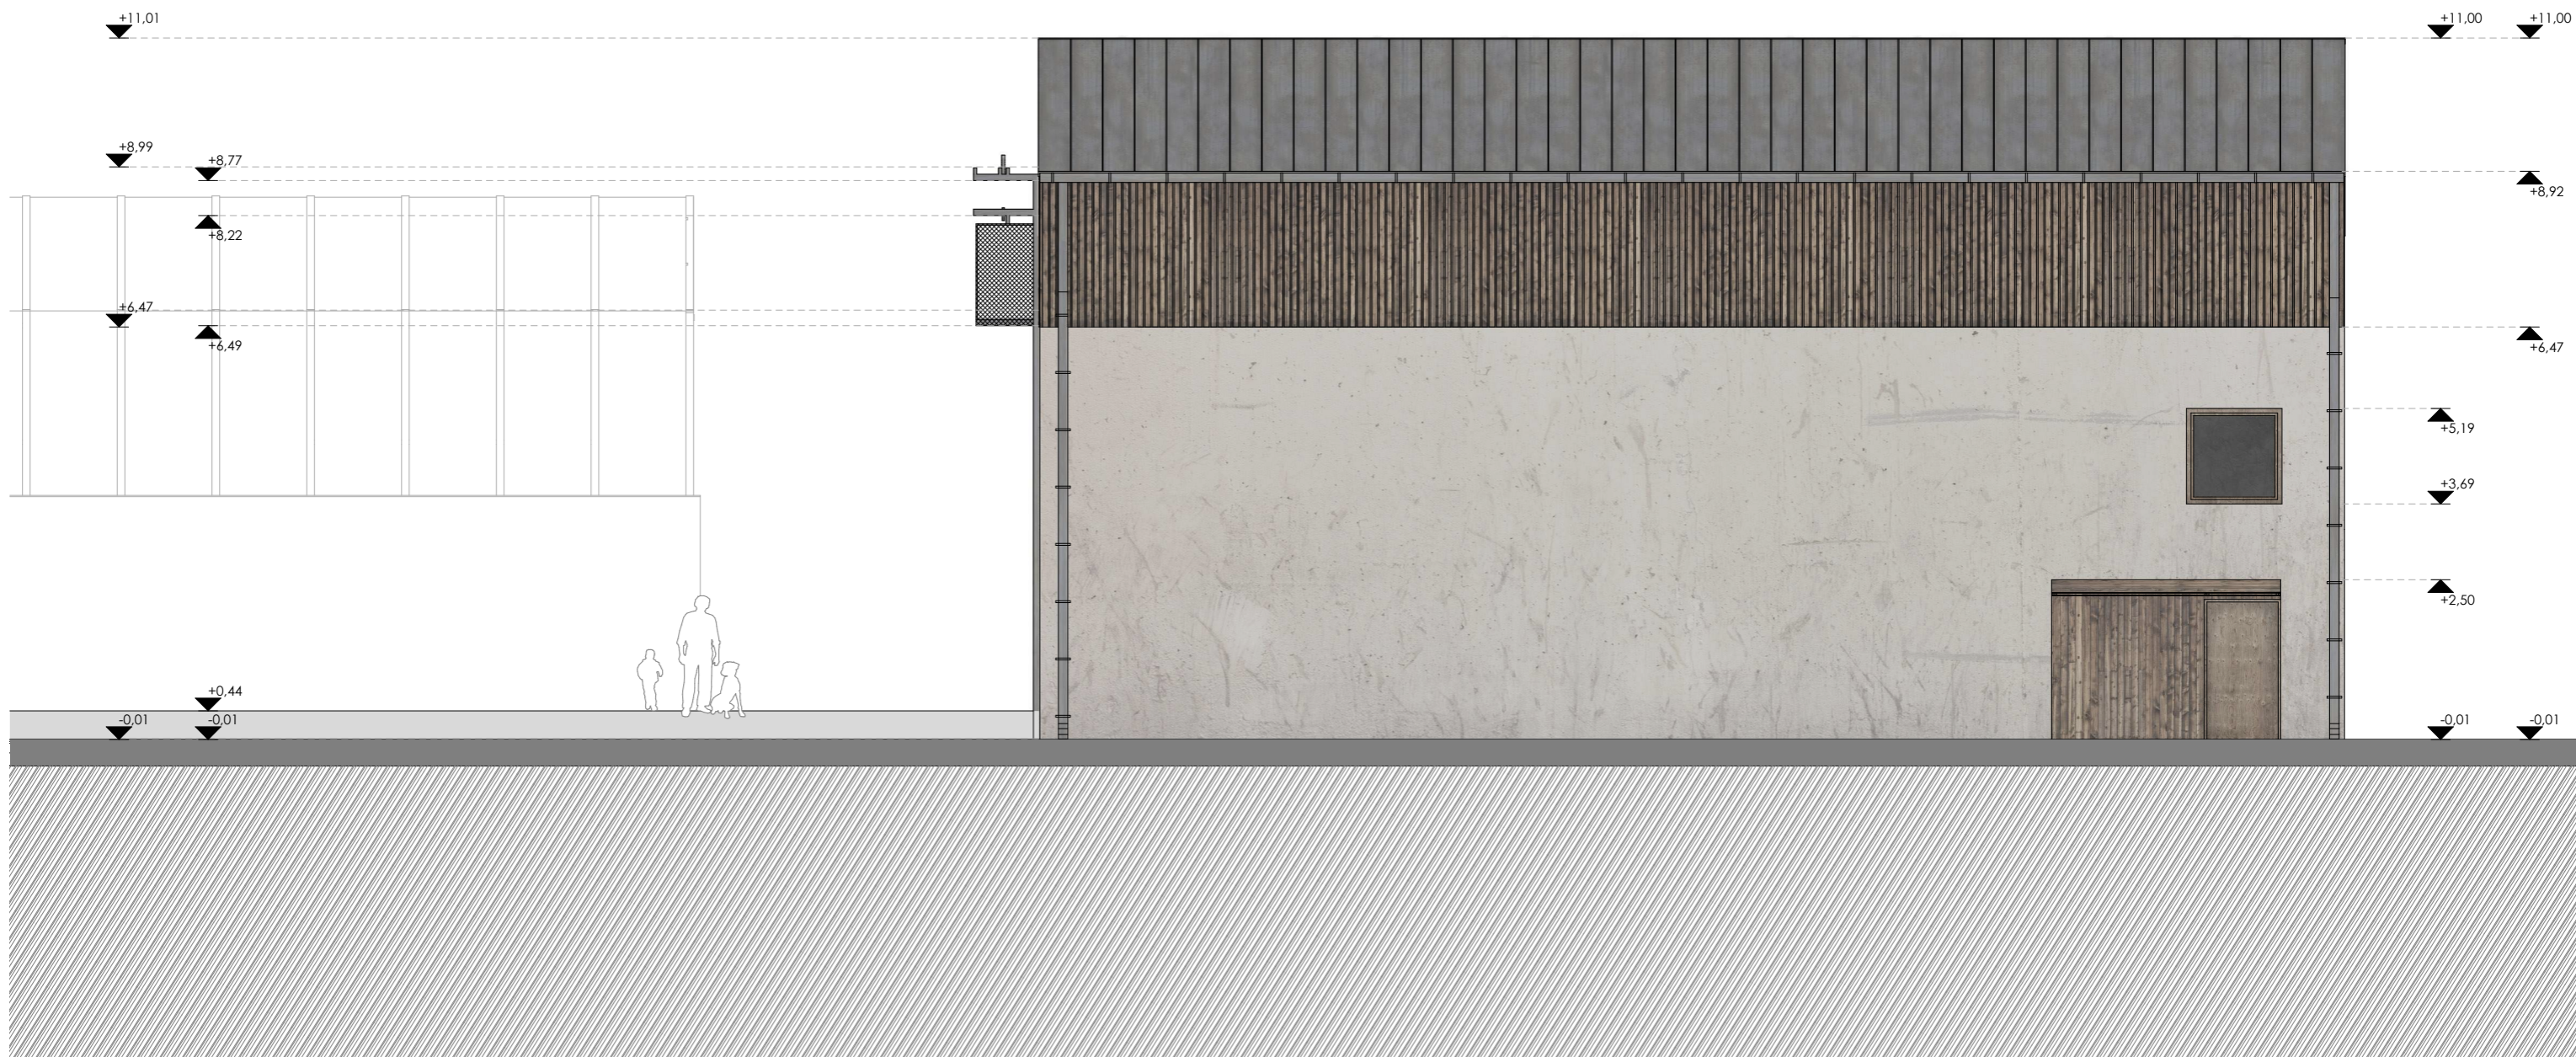

Thermomass rendszerű látszó beton

antrazit szürkére színezett alumínium ereszcsonna

felületkezelt Binderholz fa lamellás homlokzat burkolat

Fa keretes kétrétegű hőszigetelő üvegezésű ablakok

állókörös fémlemez fedés antrazit szürke színben

északi homlokzat patika m 1:100