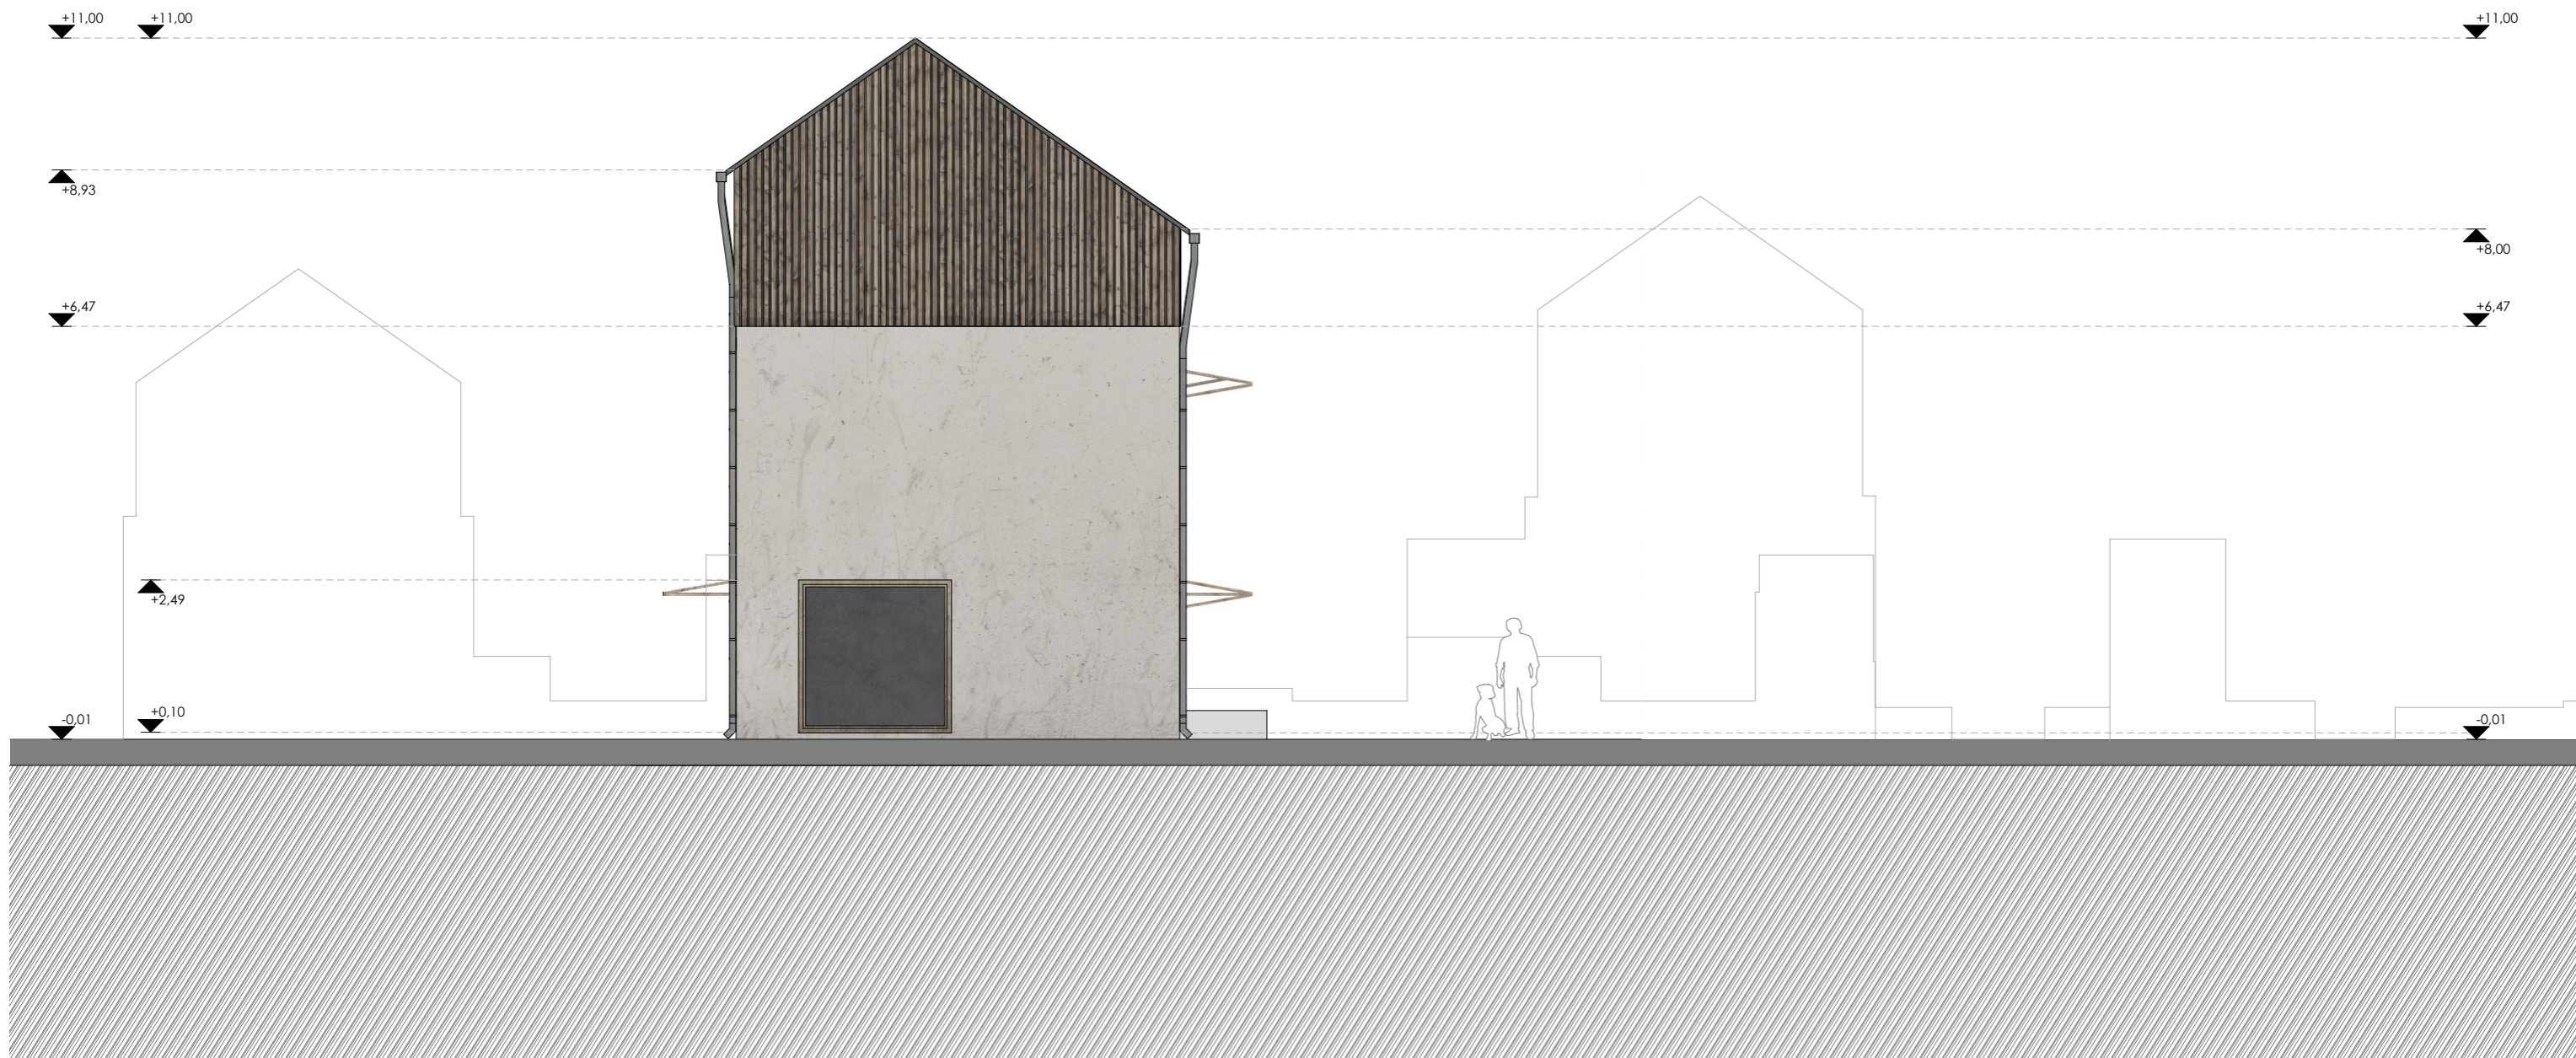

Thermomass rendszerű látszó beton

Fa keretes kétrétegű hőszigetelő üvegezésű ablakok

antrazit szürkére színezett alumínium ereszcsonna

felületkezelt Binderholz fa lamellás felnyíló árnyékolók

felületkezelt Binderholz fa lamellás homlokzat burkolat

nyugati homlokzat patika m 1:100