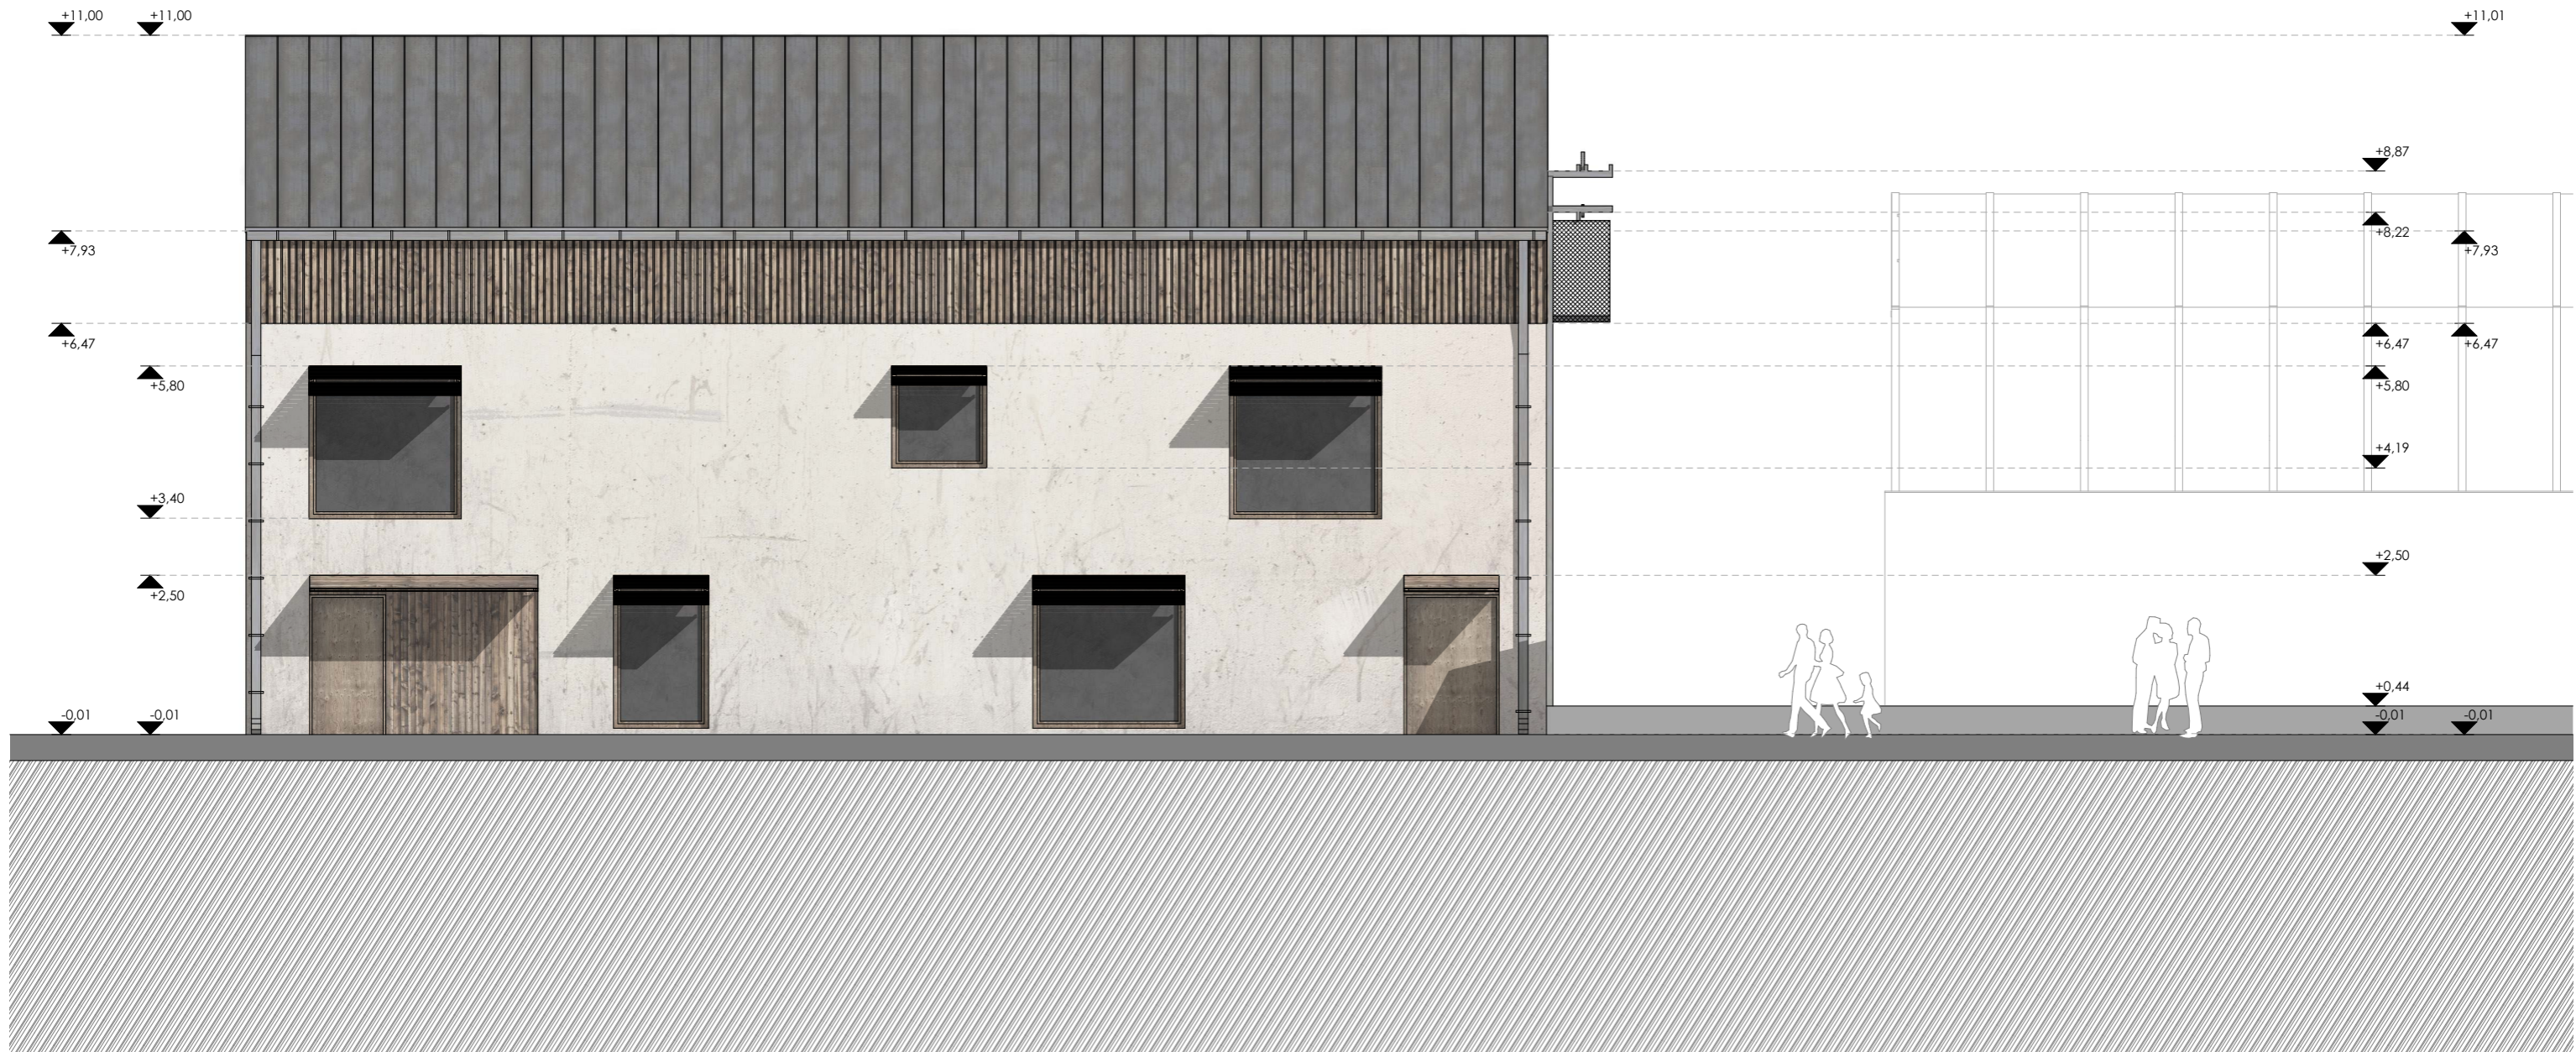

Thermomass rendszerű látszó beton    antrazit szürkére színezett alumínium ereszcsona    Fa keretes kétrétegű hőszigetelő üvegezésű ablakok    felületkezelt Binderholz fa lamellás átszellőző burkolat, lamellás felnyíló árnyékoló szerkezet    perforált lemez, acél emelő szerkezet

déli homlokzat patika m 1:100