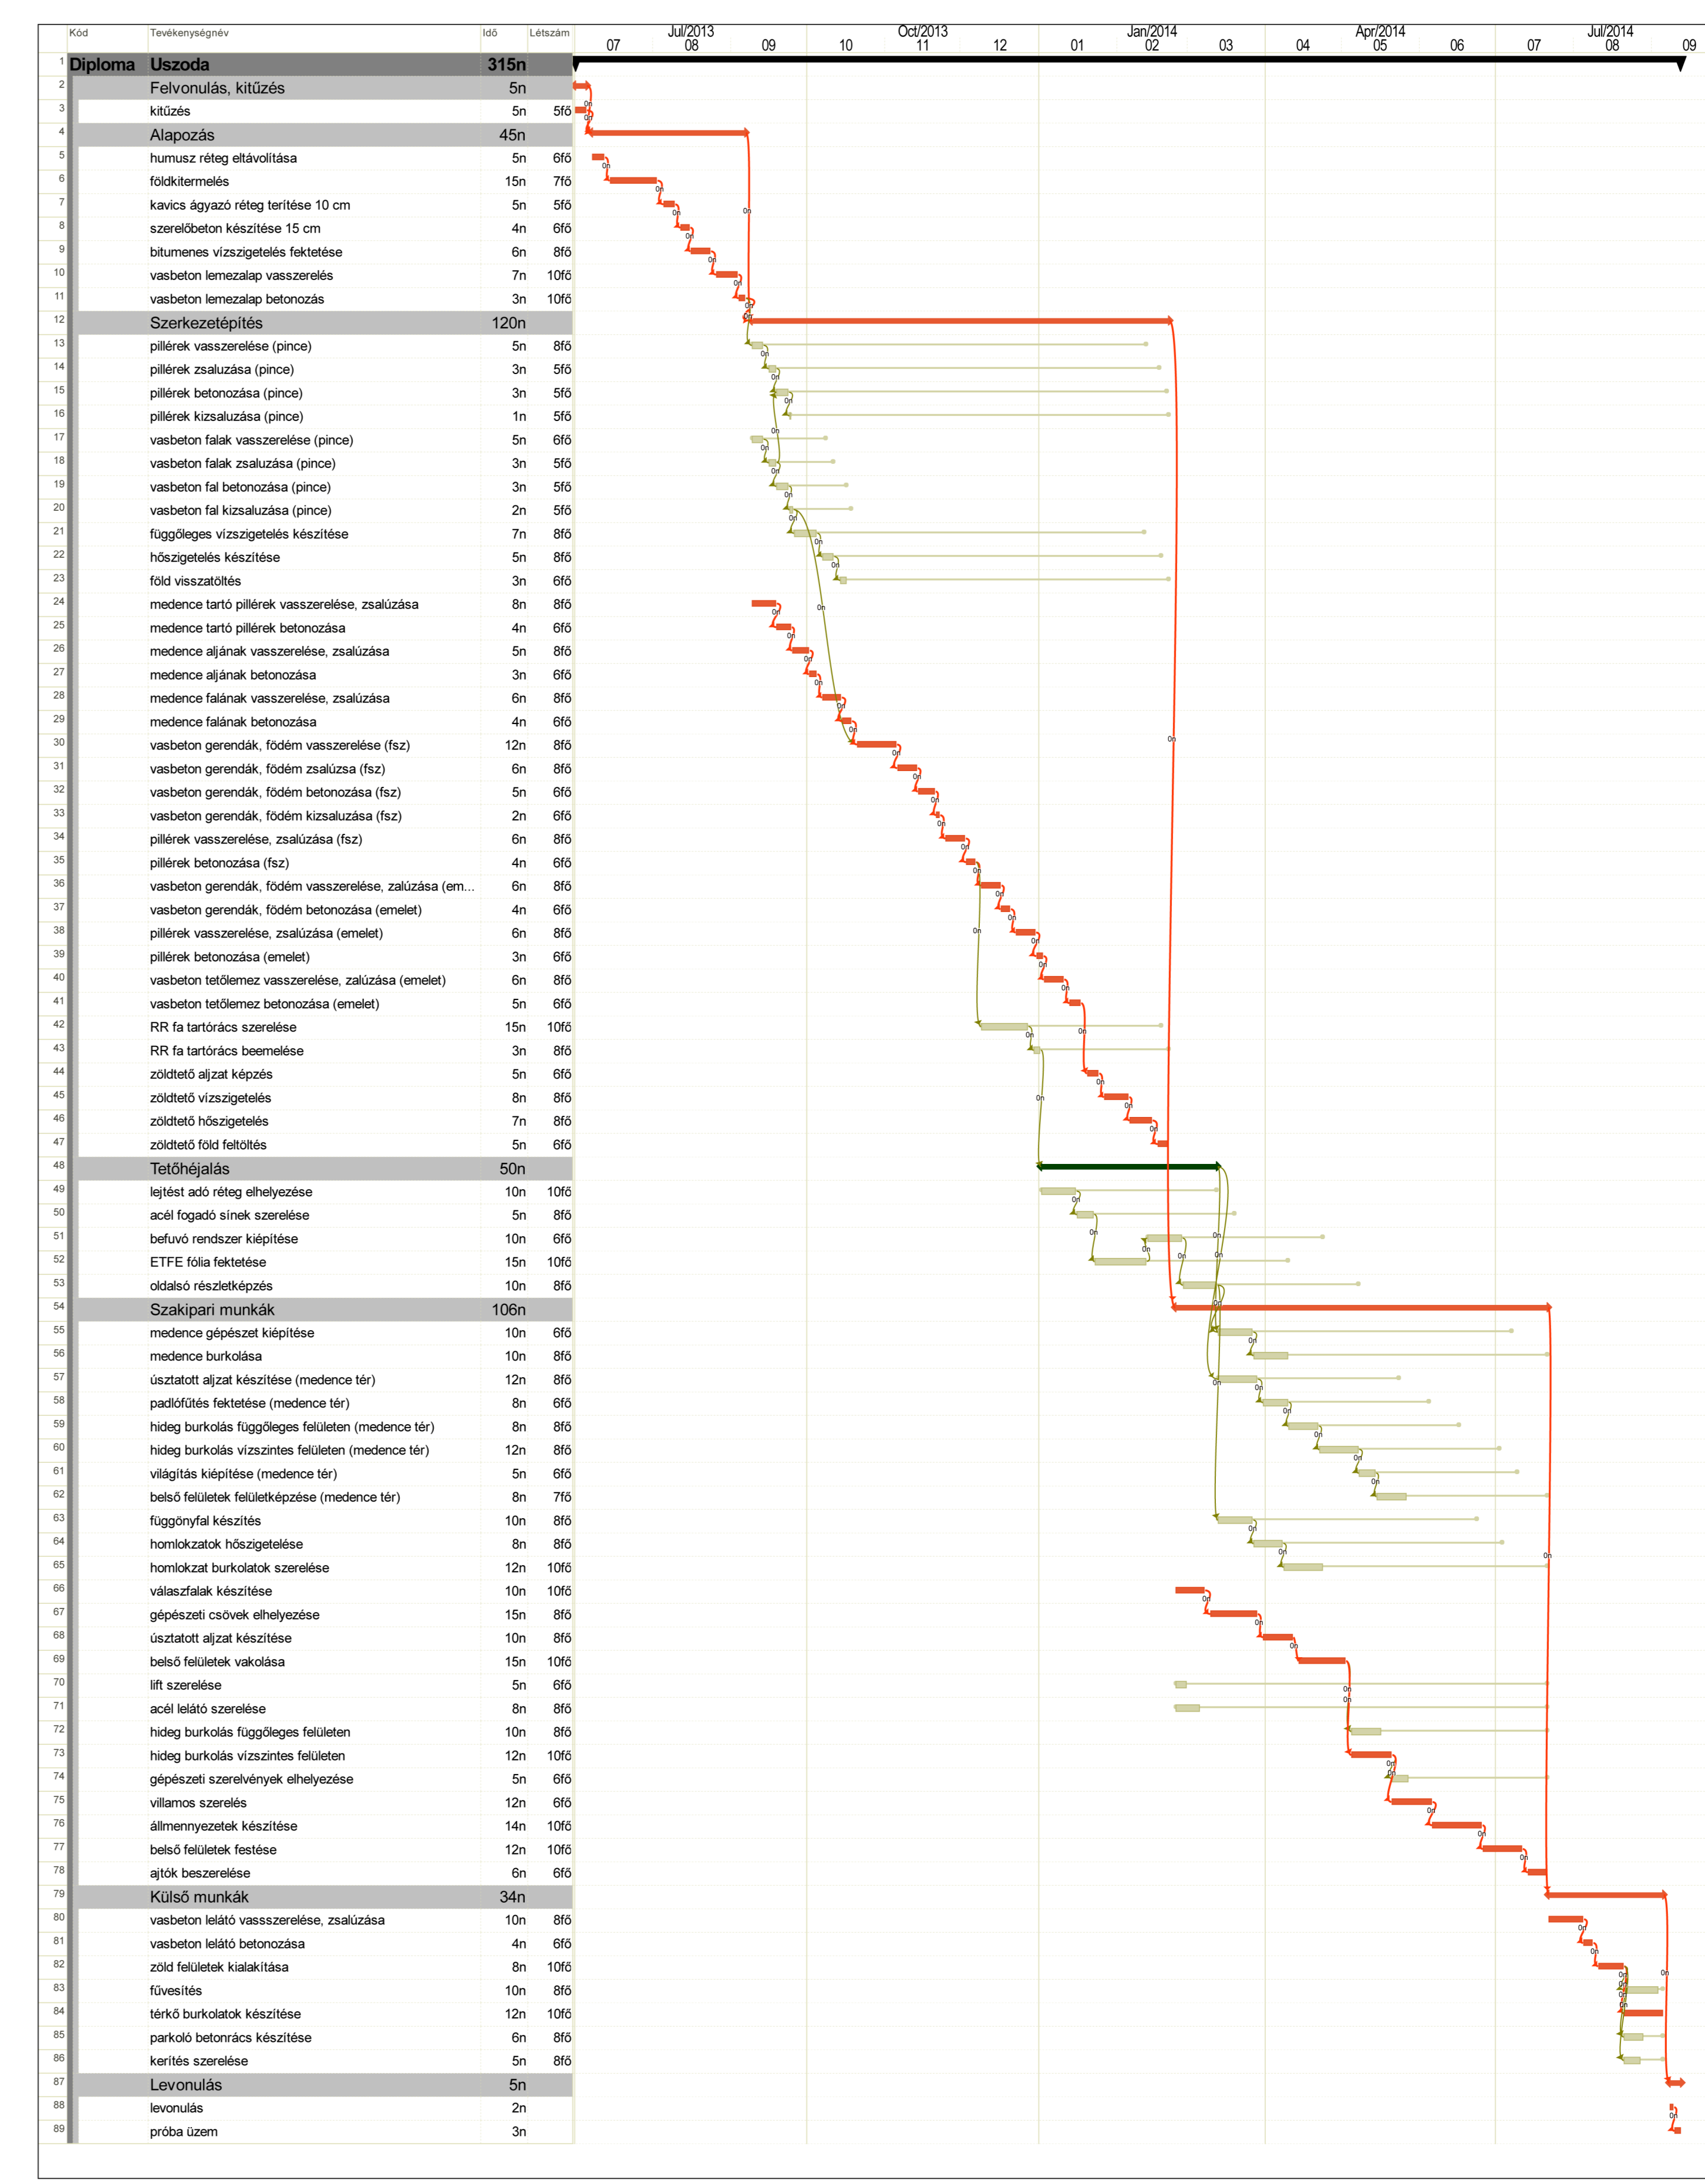

ORGANIZÁCIÓS TERV M 1:250

HÁLÓS ÜTEMTERV