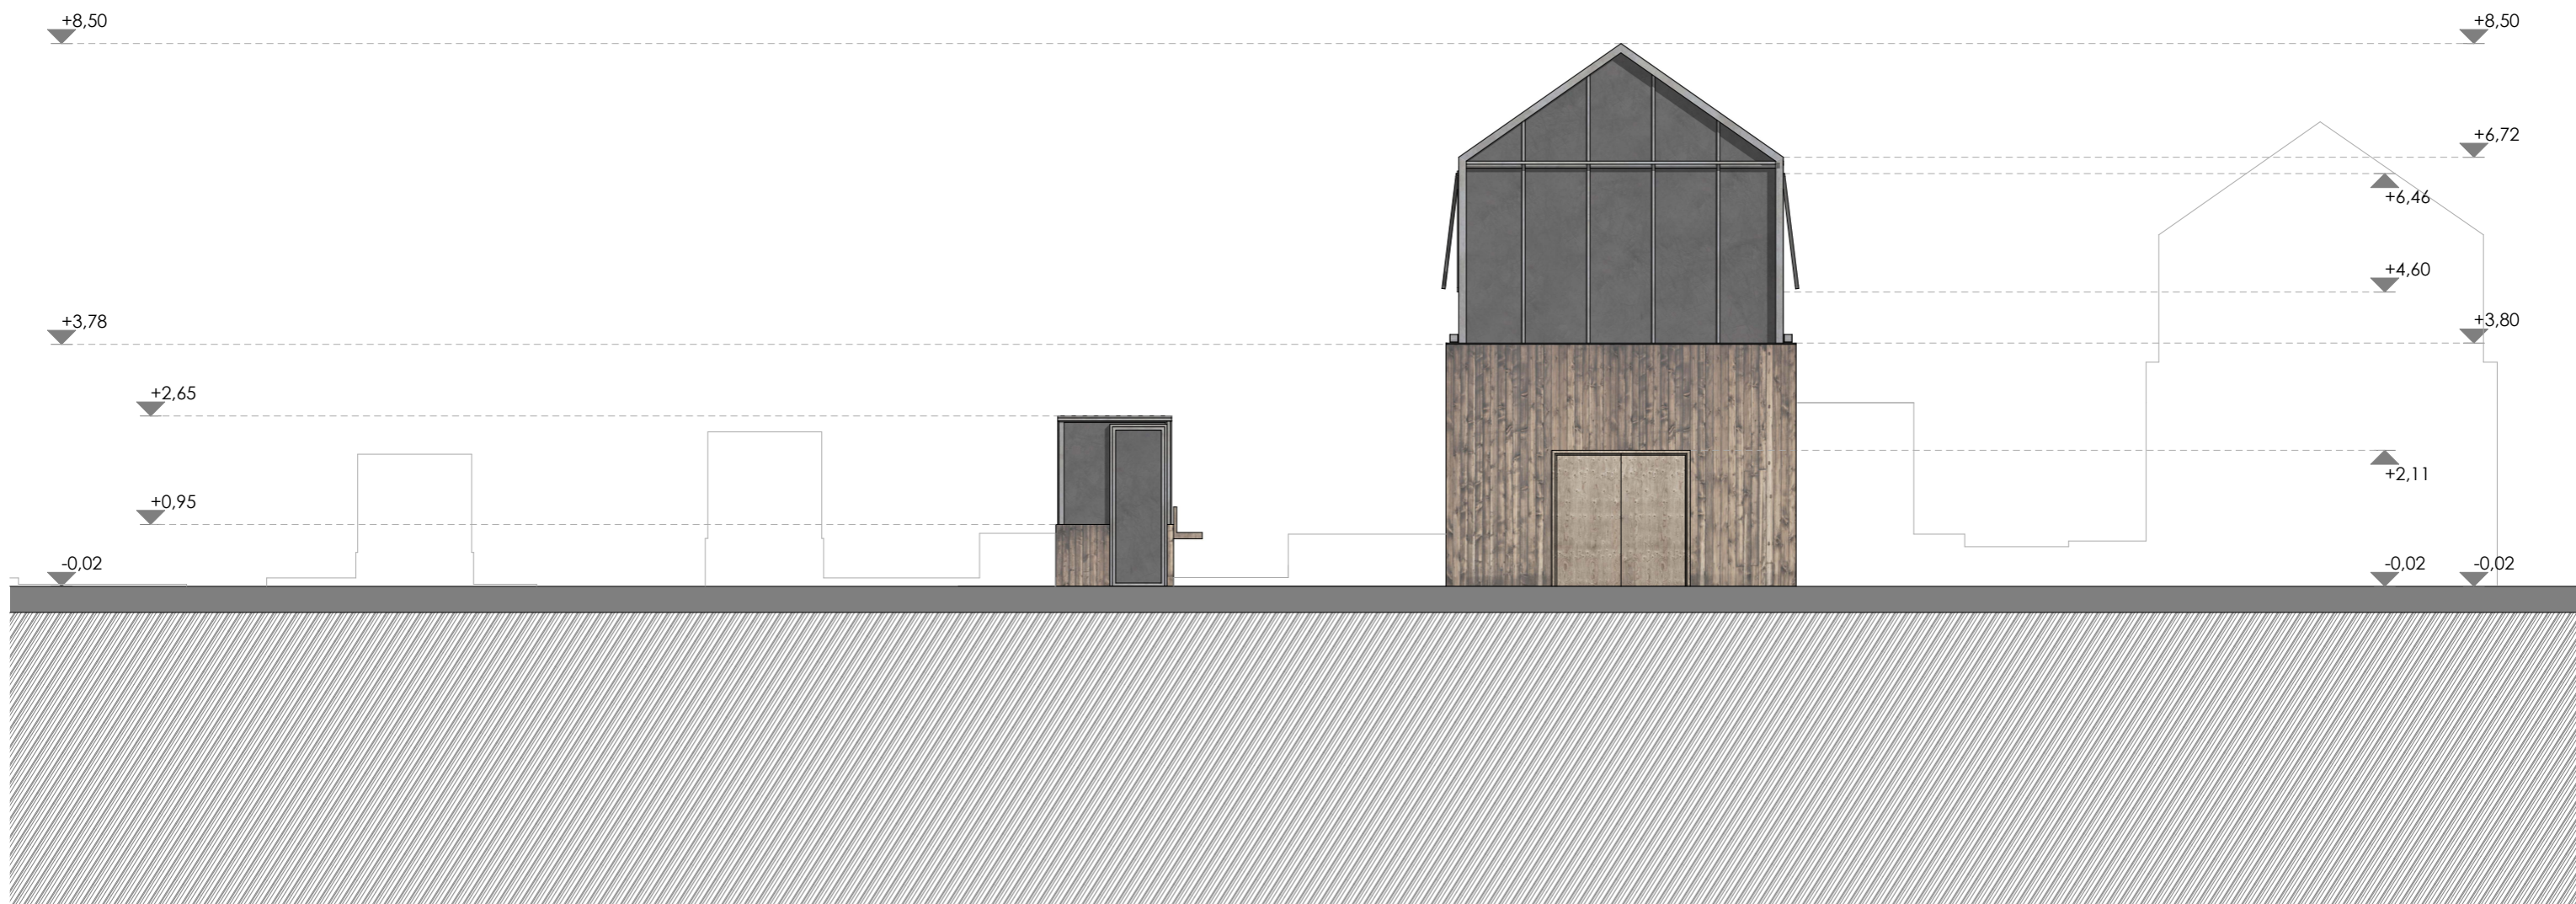

tűzi horganyzott acél tartószerkezeti elemek, színezett alumínium leszorító profilok

kétrétegű nagy teherbírású üveg táblák

alumínium profilú felnyíló szellőztető üveglakok

Binderholz fa deszka lábazati fal burkolatok, tetejükön bádogozott vízelvezetéssel

nyugati homlokzat üvegházak m 1:100