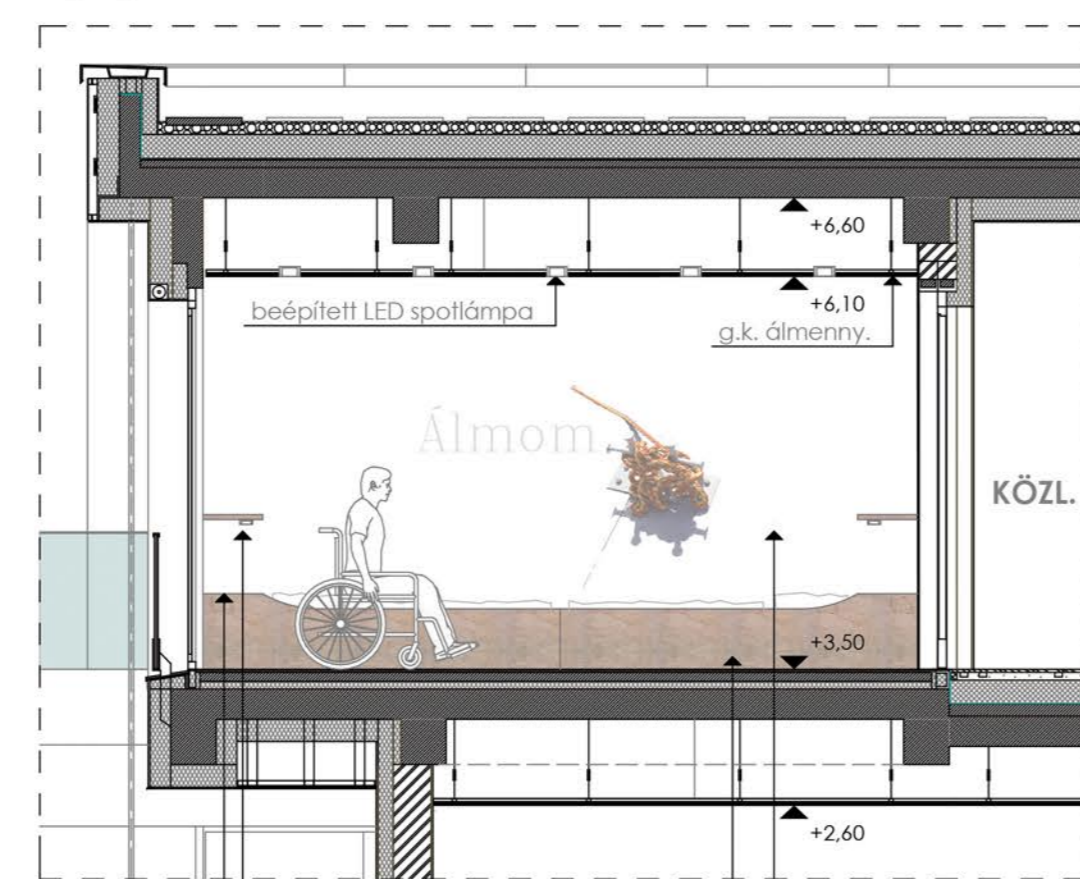

Berendezési alaprajz

Világítási terv

[1] falnézet

ágy, dió bútortap beépített szekrény nedves ruhákhoz elektromosan nyitható ablak

[2] falnézet

beépített szekrény, fehér bútortap (alsó fiók felett csepegtetővel) fürdőszoba lakóajtó beépített ruhásszekrény, dió bútortap

[3] falnézet

beépített ruhásszekrény, dió bútortap francia erkély tologatóval polc + olvasó lámpa ágy, dió bútortap

[4] falnézet

éjjeli asztal (ágy része) polc + olvasó lámpa ágy, dió bútortap egyedi falmatrica (szobánként eltérő)

hajópadló LED világítás üveg diófa bútortap fehér színű bútortap fehér külső roló fehér textil fehér falfesték falmatrica alumínium