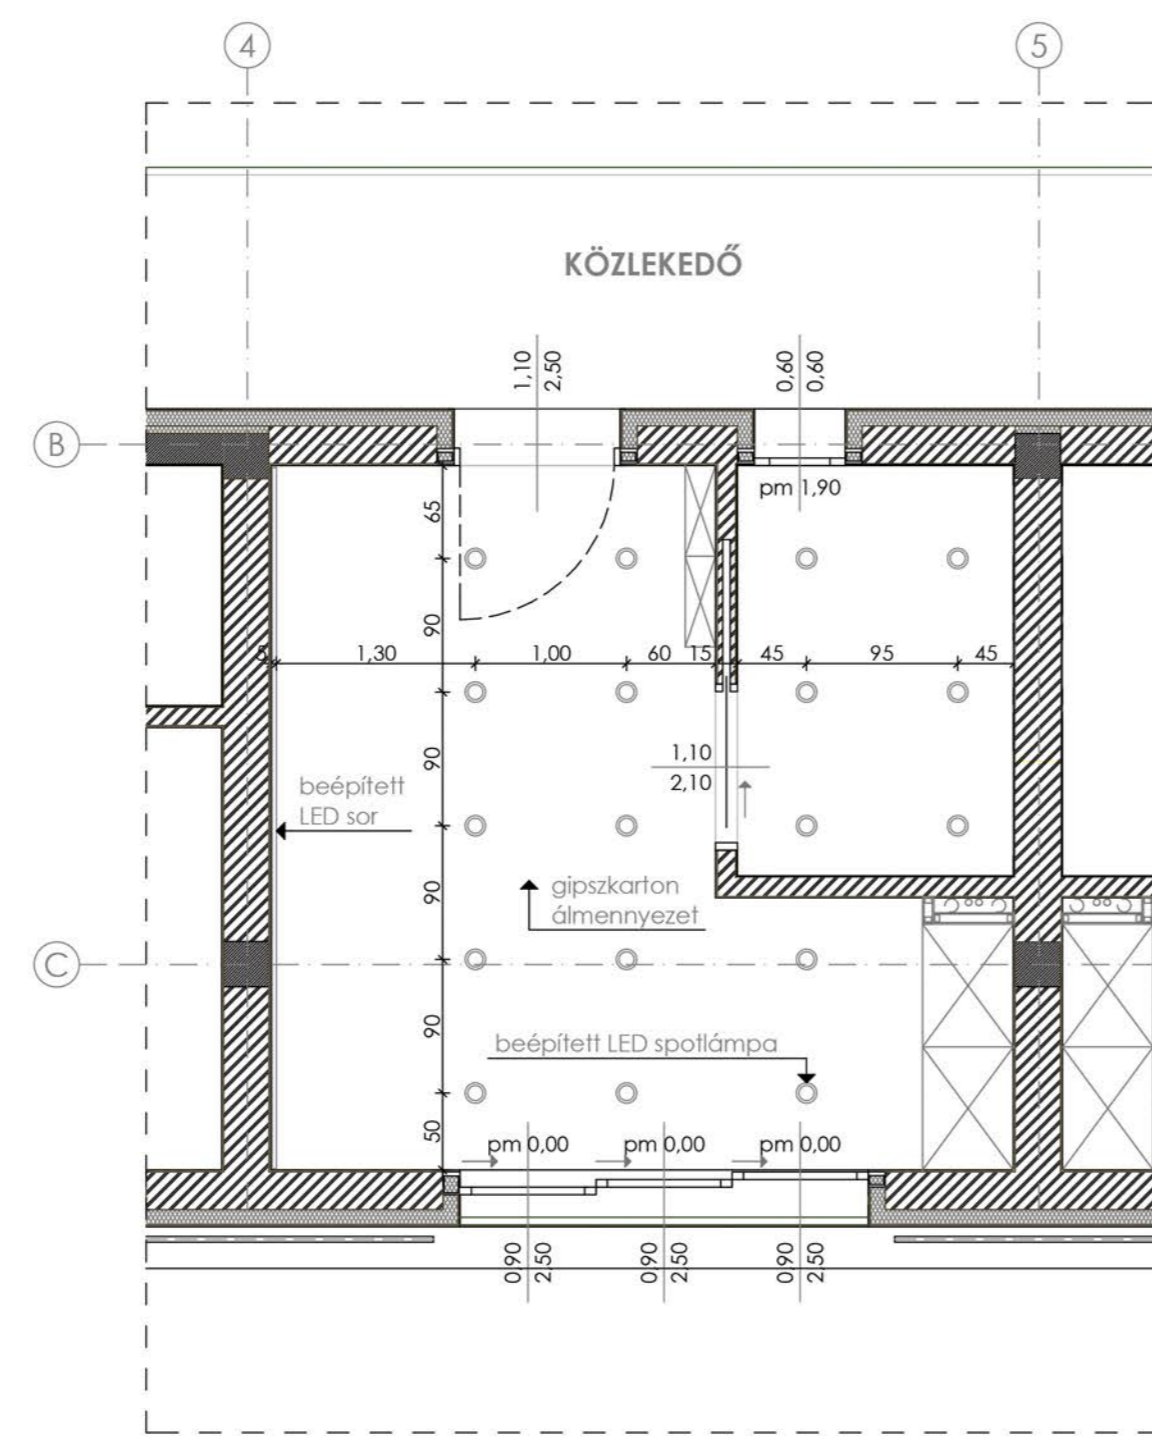

Berendezési alaprajz

Világítási terv

[1] falnézet

ágy, dió bútortap beépített szekrény nedves ruhákhoz elektromosan nyitható ablak

[2] falnézet

beépített szekrény, fehér bútortap (alsó fiók felett csepegtetővel) fürdőszoba lakóajtó beépített ruhásszekrény, dió bútortap

[3] falnézet

beépített ruhásszekrény, dió bútortap francia erkély tologatóval polc + olvasó lámpa ágy, dió bútortap

[4] falnézet

éjjeli asztal (ágy része) polc + olvasó lámpa ágy, dió bútortap egyedi falmatrica (szobánként eltérő)