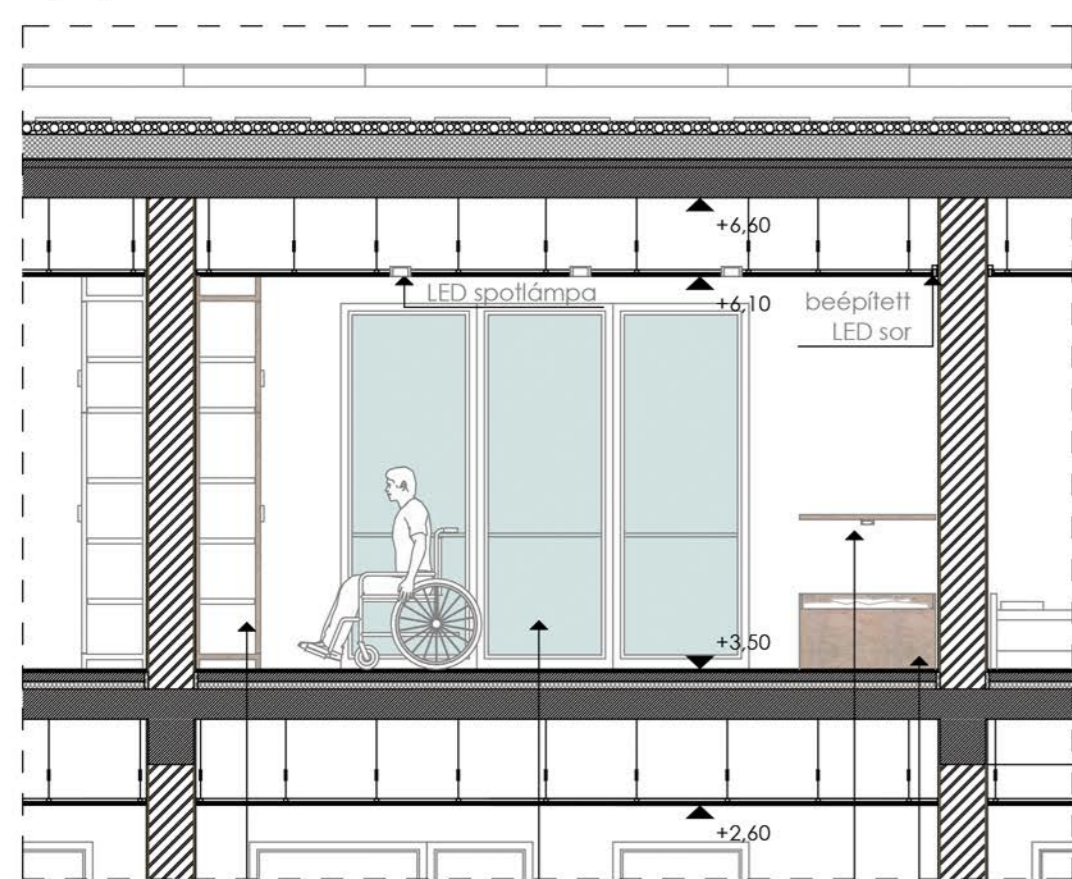

Berendezési alaprajz

Világítási terv

[1] falnézet

ágy, dió bútortap beépített szekrény nedves ruhákhoz elektromosan nyitható ablak

[2] falnézet

beépített szekrény, fehér bútortap (alsó fiók felett csepegtetővel) fürdőszoba lakóajtó beépített ruhásszekrény, dió bútortap

[3] falnézet

beépített ruhásszekrény, dió bútortap francia erkély tologatóval polc + olvasó lámpa ágy, dió bútortap

[4] falnézet

éjjeli asztal (ágy része) polc + olvasó lámpa ágy, dió bútortap egyedi falmatrica (szobánként eltérő)

hajópadló LED világítás üveg diófa bútortap fehér színű bútortap fehér külső roló fehér textil fehér falfesték falmatrica alumínium