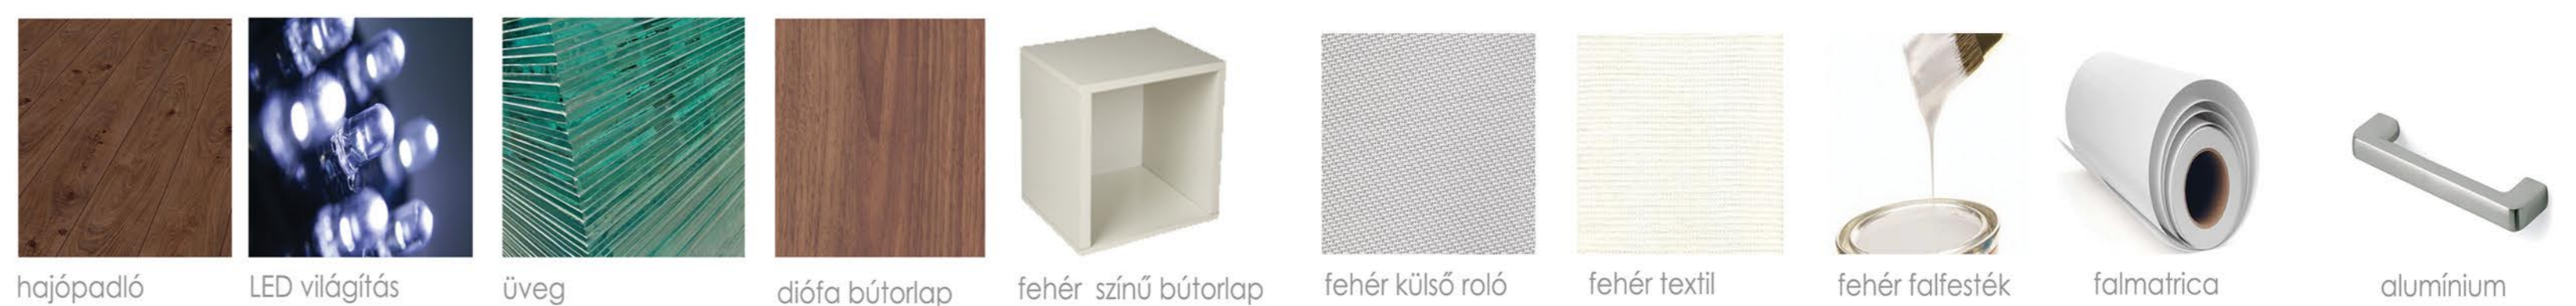

Berendezési alaprajz

Világítási terv

[1] falnézet

ágy, dió bútortap beépített szekrény nedves ruhákhoz elektromosan nyitható ablak

[2] falnézet

beépített szekrény, fehér bútortap (alsó fiók felett csepegtetővel) fürdőszoba lakóajtó beépített ruhásszekrény, dió bútortap

[3] falnézet

beépített ruhásszekrény, dió bútortap francia erkély tologatóval polc + olvasó lámpa ágy, dió bútortap

[4] falnézet

éjjeli asztal (ágy része) polc + olvasó lámpa ágy, dió bútortap egyedi falmatrica (szobánként eltérő)

hajópadló LED világítás üveg diófa bútortap fehér színű bútortap fehér külső roló fehér textil fehér falfesték falmatrica alumínium