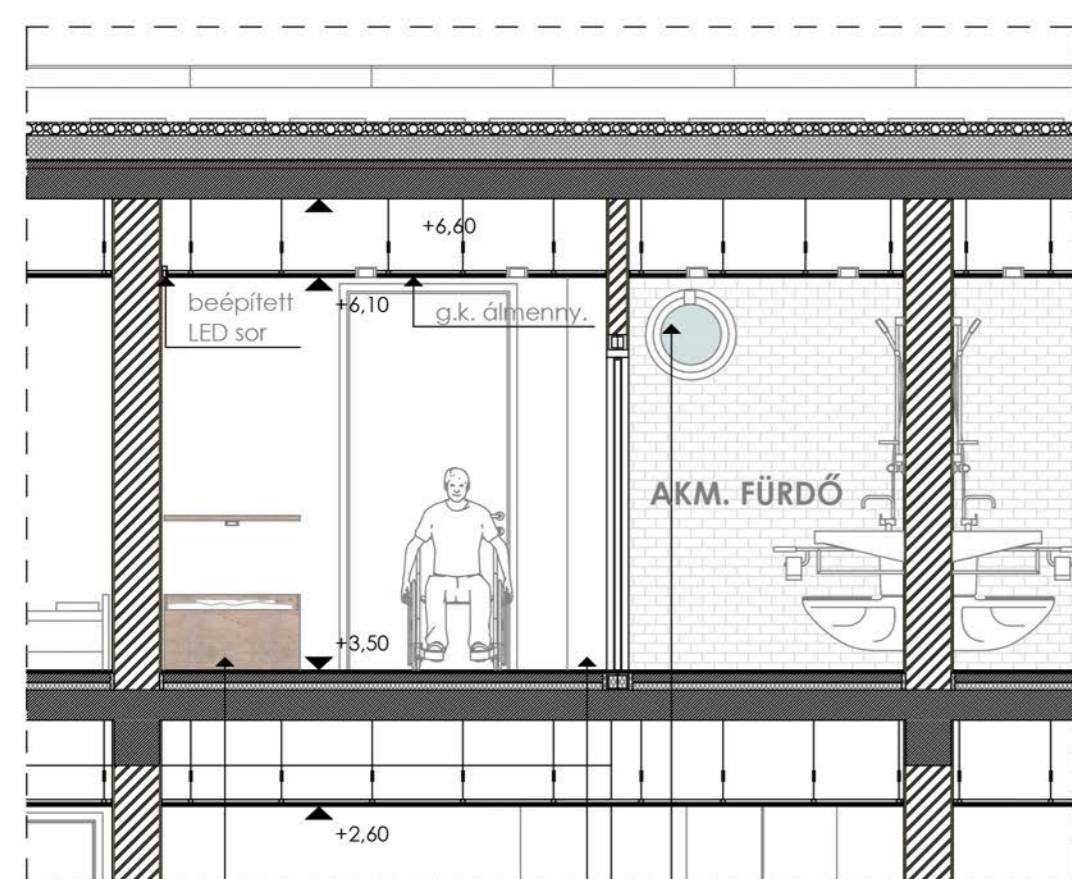

Berendezési alaprajz

Világítási terv

[1] falnézet

ágy, dió bútortap beépített szekrény nedves ruhákhoz elektromosan nyitható ablak

[2] falnézet

beépített szekrény, fehér bútortap (alsó fiók felett csepegtetővel) fürdőszoba lakóajtó beépített ruhásszekrény, dió bútortap

[3] falnézet

beépített ruhásszekrény, dió bútortap francia erkély tologatóval polc + olvasó lámpa ágy, dió bútortap

[4] falnézet

éjjeli asztal (ágy része) polc + olvasó lámpa ágy, dió bútortap egyedi falmatrica (szobánként eltérő)

hajópadló LED világítás üveg diófa bútortap fehér színű bútortap fehér külső roló fehér textil fehér falfesték falmatrica alumínium