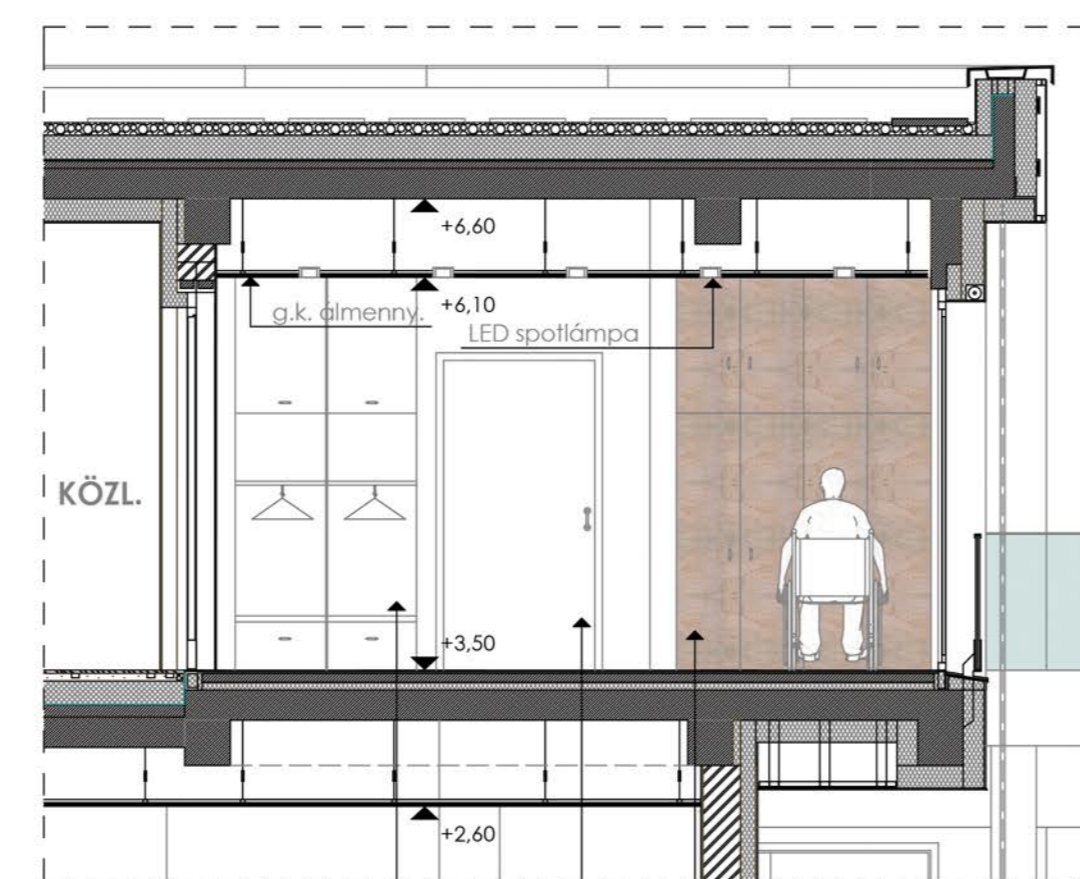

Berendezési alaprajz

Világítási terv

[1] falnézet

ágy, dió bútortap beépített szekrény nedves ruhákhoz elektromosan nyitható ablak

[2] falnézet

beépített szekrény, fehér bútortap (alsó fiók felett csepegtetővel) fürdőszoba lakóajtó beépített ruhásszekrény, dió bútortap

[3] falnézet

beépített ruhásszekrény, dió bútortap francia erkély tologatóval polc + olvasó lámpa ágy, dió bútortap

[4] falnézet

éjjeli asztal (ágy része) polc + olvasó lámpa ágy, dió bútortap egyedi falmatrica (szobánként eltérő)