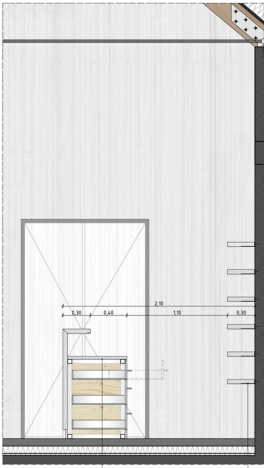

ANYAGHASZNÁLAT

ALAPRAJZ

A-A

1-1

szárított bolti kerékek

L acél tartó
3 cm töblésített fülöp falap

2-2