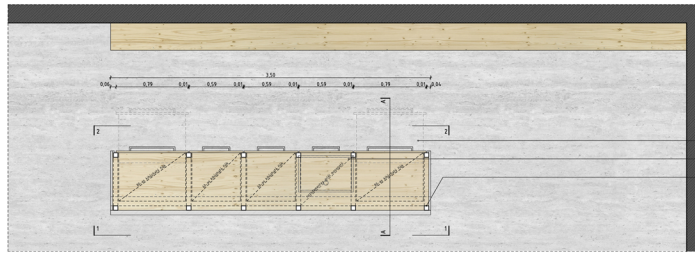

ANYAGHASZNÁLAT

ALAPRAJZ

A-A

1-1

szárított bolti kerékek

L acél tartó
3 cm töblésített fülöp falap

2-2