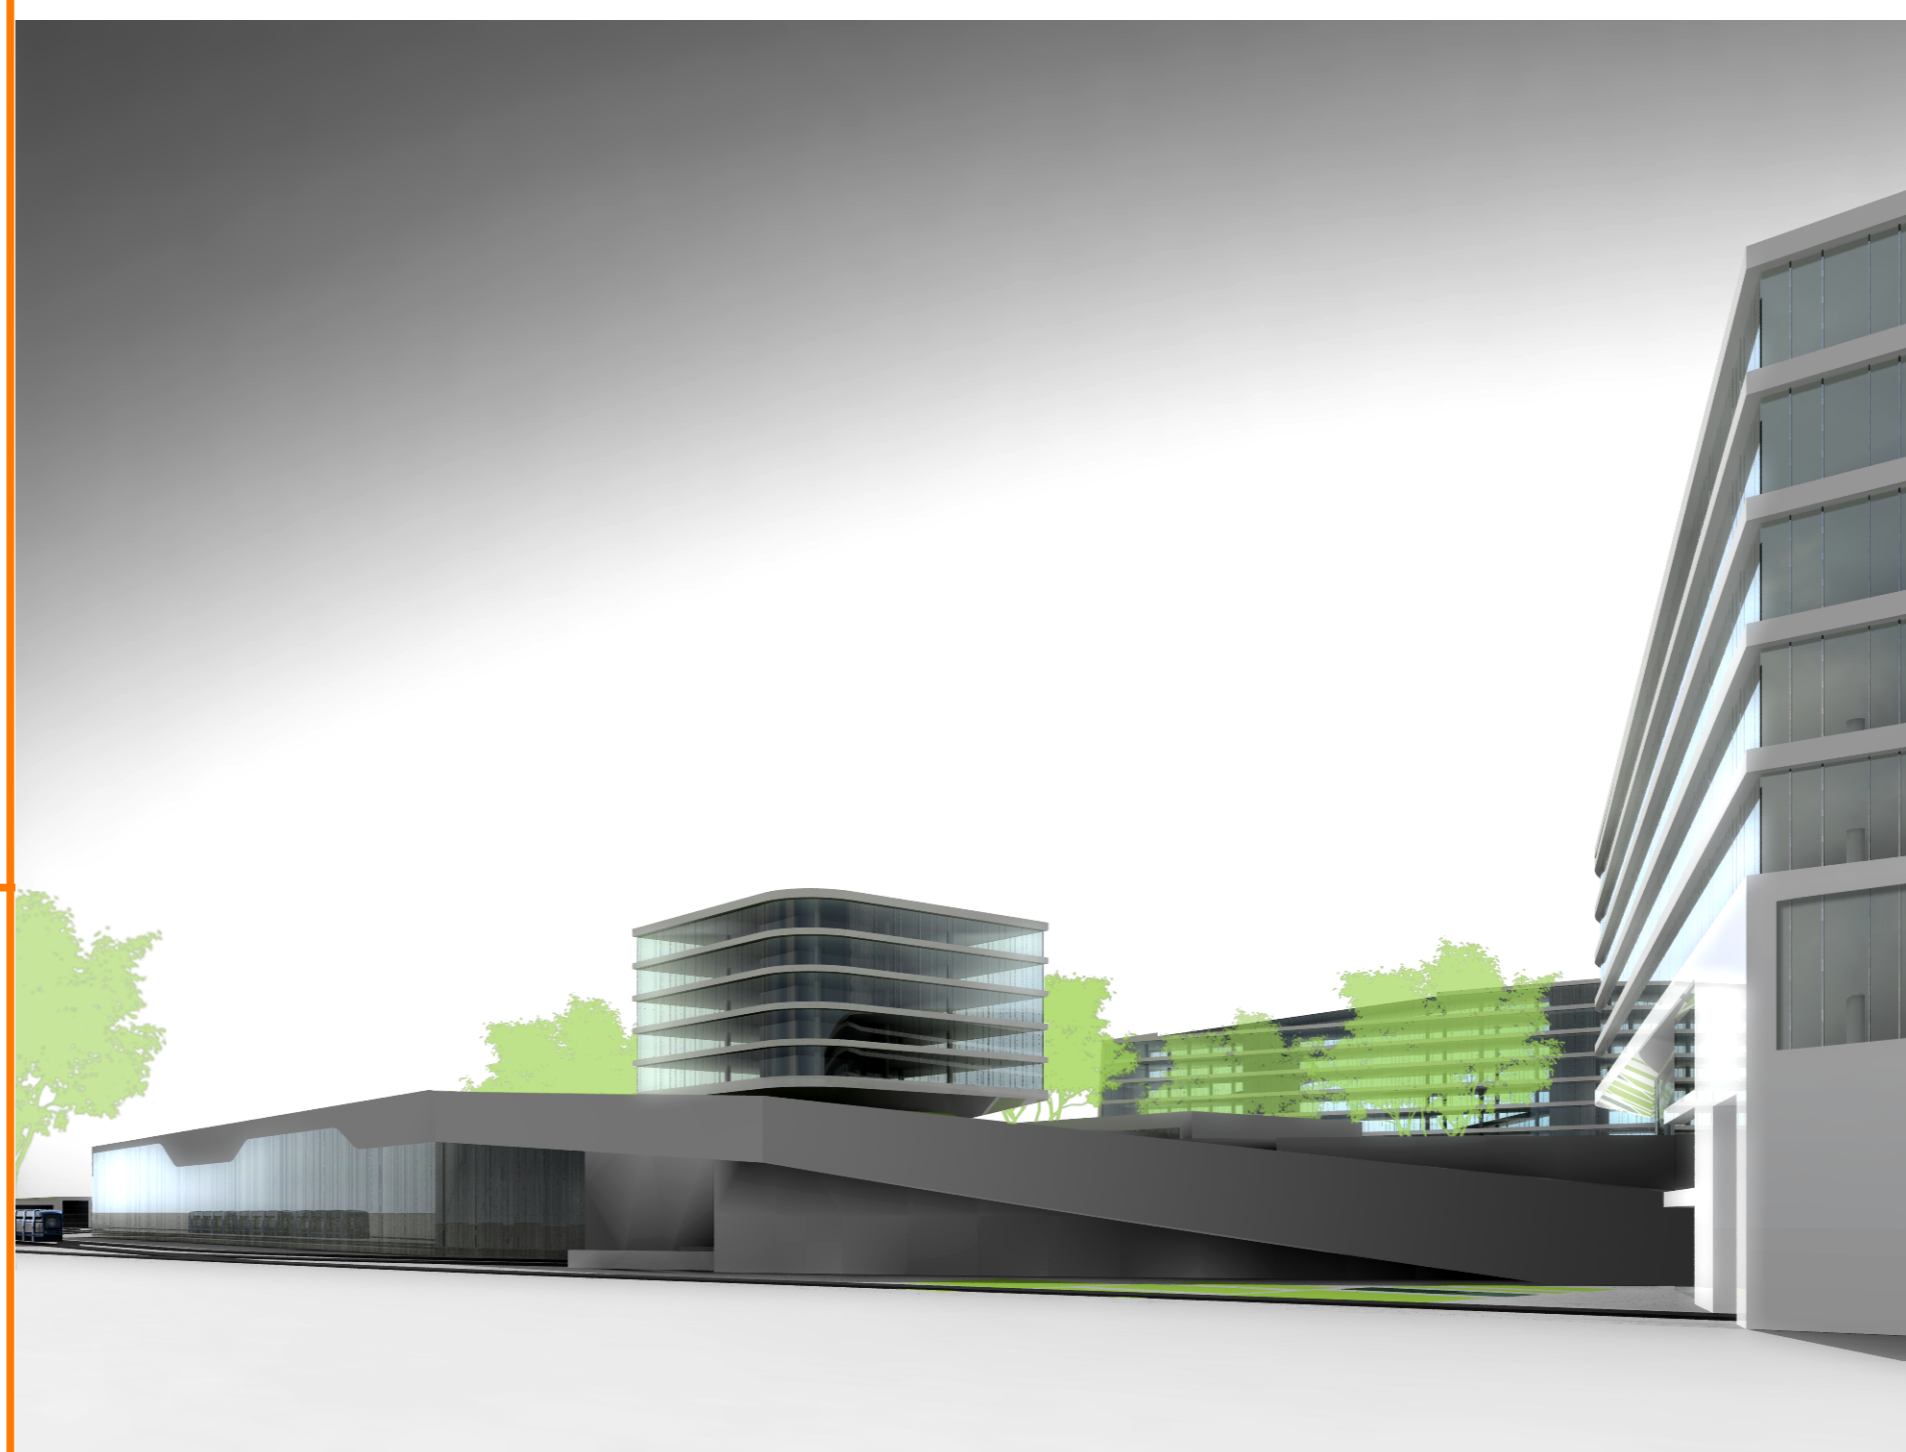

látkép a Borszéki utca és a Uolán bekötőút sarka felől

1 hosszmetset

2 hosszmetset

P-1 HELVISÉGCSPORTOK:

IRODA, KERESKEDELEM	
i-01 iroda pincszint	210 m ²
p-1 mélygarázs 283 férőhellyel	7520 m ²

MÉLYGARÁZS P-1 ALAPRAJZ M 1:500

metróalagút kijárata és a diszpécser torony

1 hosszmetset

2 hosszmetset

P-2 - P-5 HELVISÉGCSPORTOK:

IRODA, KERESKEDELEM	
p-2 mélygarázs 211 férőhellyel	7520 m ²
p-3 mélygarázs 211 férőhellyel	7520 m ²
p-4 mélygarázs 211 férőhellyel	7520 m ²
p-5 mélygarázs 211 férőhellyel	7520 m ²