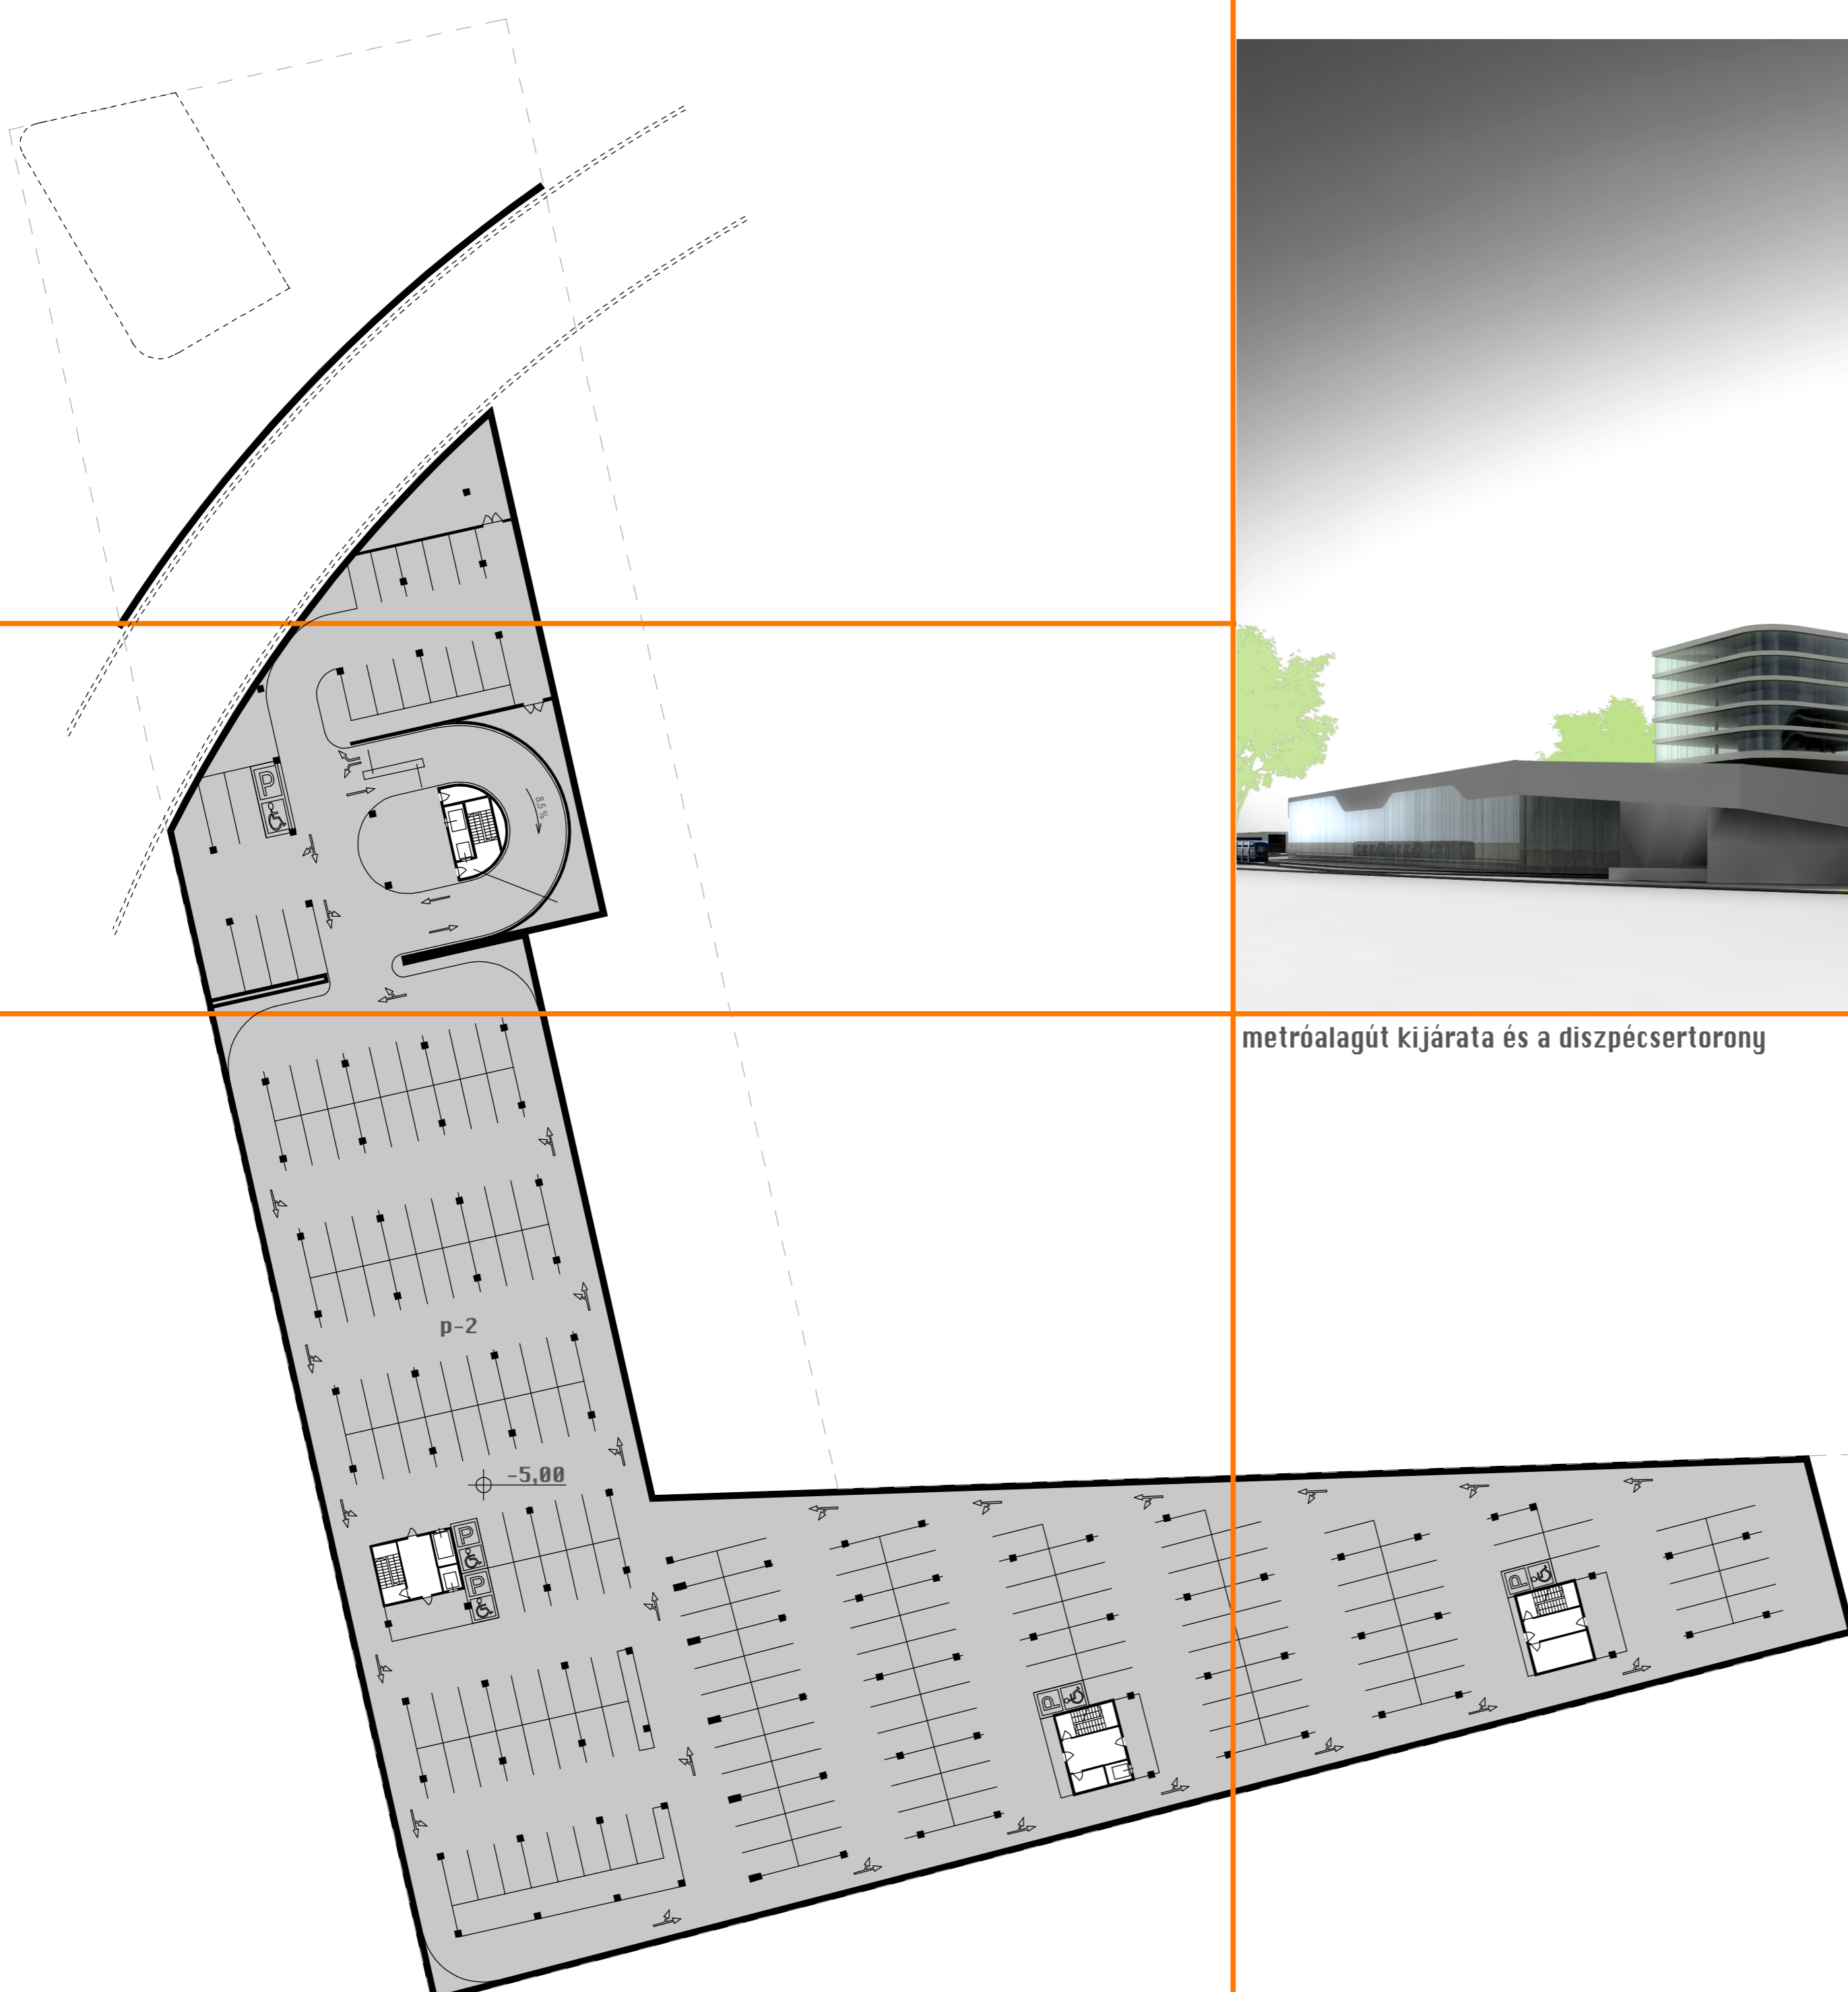

látkép a Borszéki utca és a Uolán bekötőút sarka felől

1 hosszmetset

2 hosszmetset

P-1 HELVISÉGCSPORTOK:

IRODA, KERESKEDELEM	
i-01 iroda pincszint	210 m ²
p-1 mélygarázs 283 férőhellyel	7520 m ²

MÉLYGARÁZS P-1 ALAPRAJZ M 1:500

metróalagút kijárata és a diszpécser torony

1 hosszmetset

2 hosszmetset

P-2 - P-5 HELVISÉGCSPORTOK:

IRODA, KERESKEDELEM	
p-2 mélygarázs 211 férőhellyel	7520 m ²
p-3 mélygarázs 211 férőhellyel	7520 m ²
p-4 mélygarázs 211 férőhellyel	7520 m ²
p-5 mélygarázs 211 férőhellyel	7520 m ²