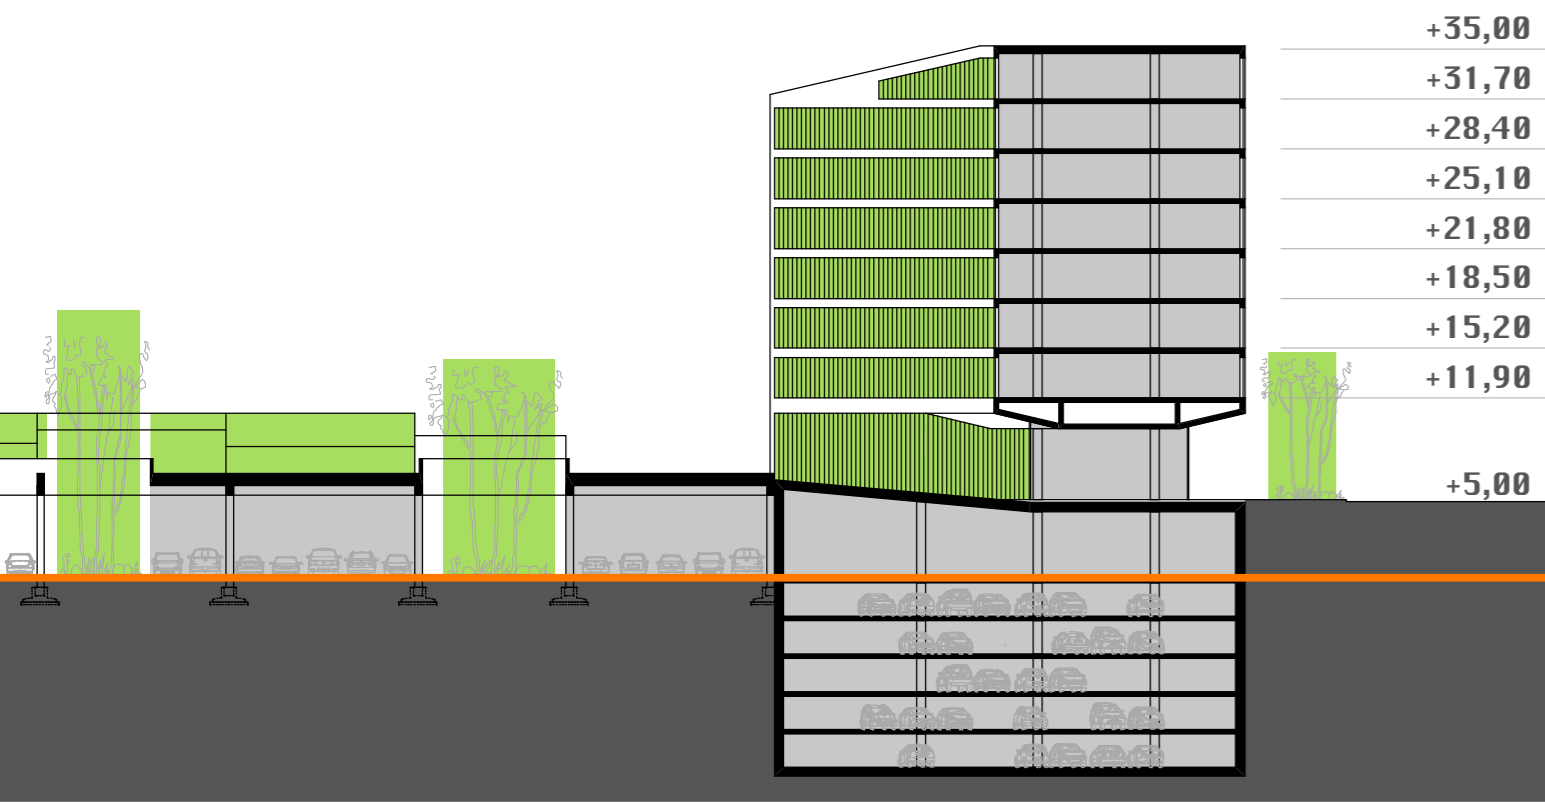

3-3 KERESZTMETSZET M 1:500

ELSŐ EMELETI ALAPRAJZ M 1:500

Bf. 105,90 = ±0,00

Bf. 105,90 = ±0,00

4-4 KERESZTMETSZET M 1:500

hosszmetszet

2 hosszmetset

1. EMELETI HELYSÉGCSPORTOK:

IRODA, KERESKEDELEM	
i02 iroda, szolgáltatás	210 m <sup>2</sup>
k04 kiskereskedelem	1975 m <sup>2</sup>
BKU JÁRMŰTELEP	
b13 PFT műhely, 5 db	5x43 m <sup>2</sup>
b13/b PFT gépezeti műhely	87 m <sup>2</sup>
b13/c PFT elektromos műhely	87 m <sup>2</sup>
b14 PFT iroda, tartózkodó, 7 db	7x43 m <sup>2</sup>
b14/b járműkarbantartó iroda, 5db	5x43 m <sup>2</sup>
b30 járműkarbantartó, PFT, és diszpécser szoc. blokk	310 m <sup>2</sup>

tér a passzázs alatt