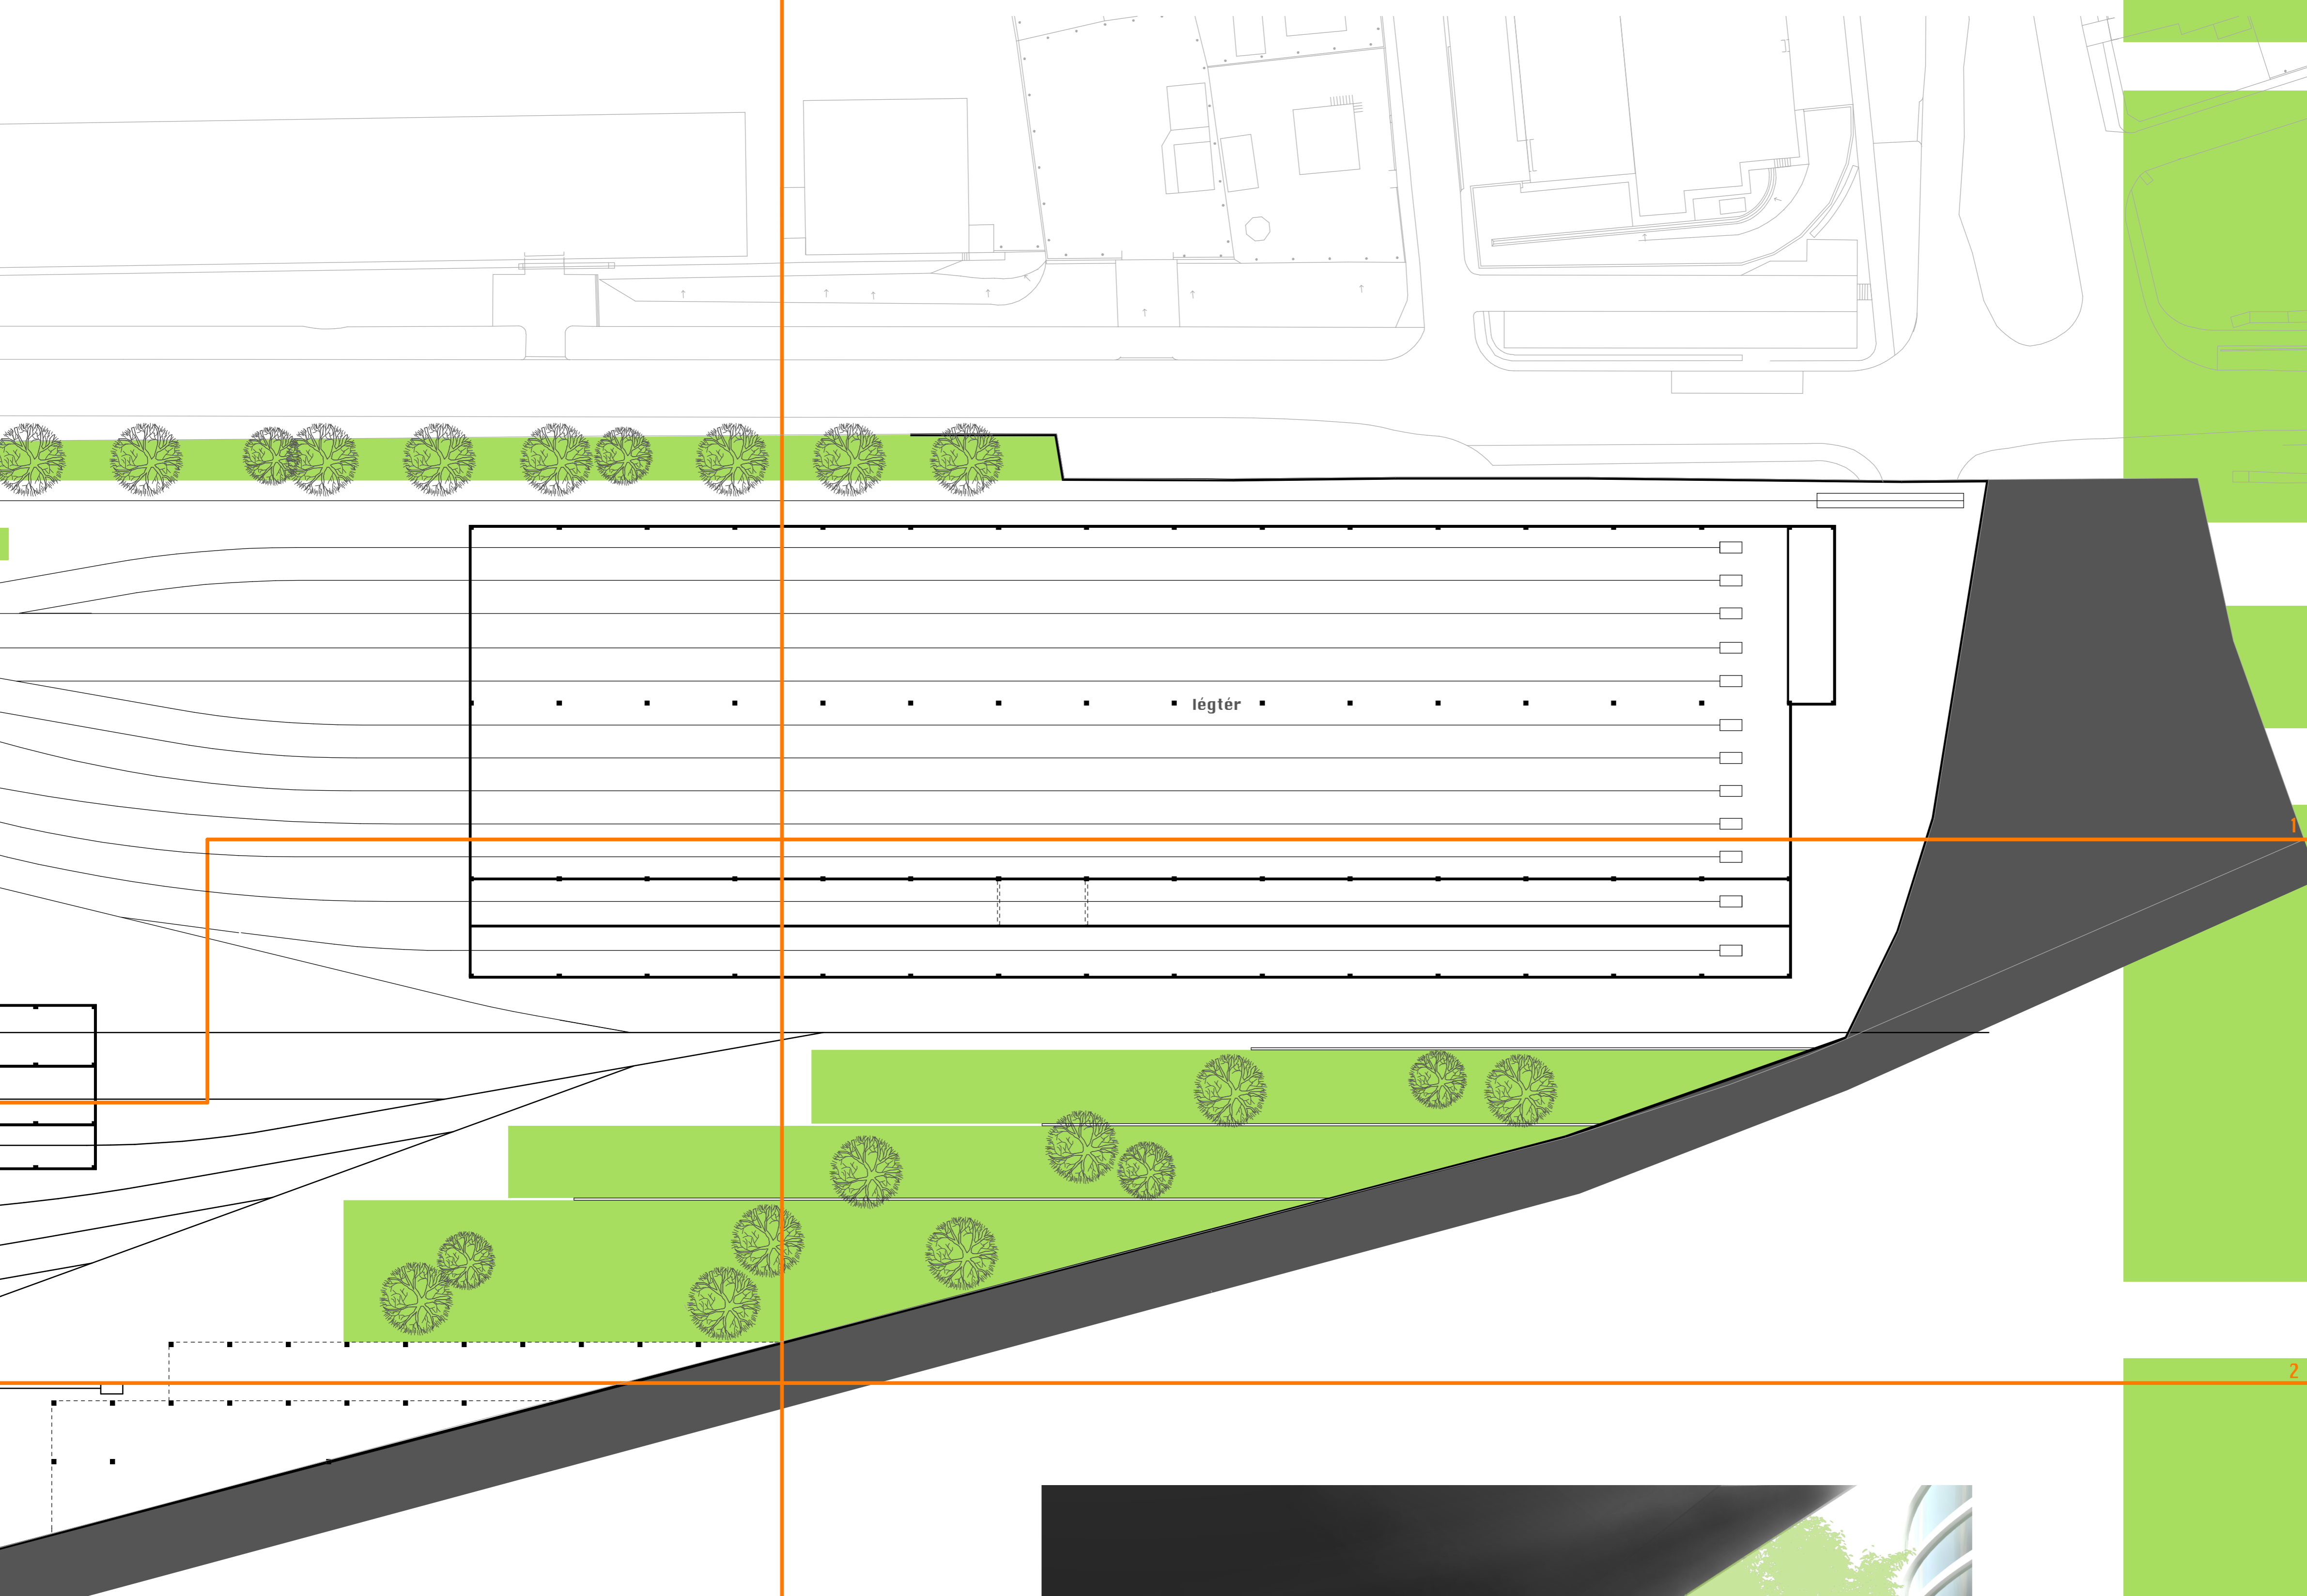

3-3 KERESZTMETSZET M 1:500

ELSŐ EMELETI ALAPRAJZ M 1:500

Bf. 105,90 = ±0,00

Bf. 105,90 = ±0,00

4-4 KERESZTMETSZET M 1:500

hosszmetszet

2 hosszmetset

1. EMELETI HELYSÉGCSPORTOK:

IRODA, KERESKEDELEM	
i02 iroda, szolgáltatás	210 m <sup>2</sup>
k04 kiskereskedelem	1975 m <sup>2</sup>
BKU JÁRMŰTELEP	
b13 PFT műhely, 5 db	5x43 m <sup>2</sup>
b13/b PFT gépezeti műhely	87 m <sup>2</sup>
b13/c PFT elektromos műhely	87 m <sup>2</sup>
b14 PFT iroda, tartózkodó, 7 db	7x43 m <sup>2</sup>
b14/b járműkarbantartó iroda, 5db	5x43 m <sup>2</sup>
b30 járműkarbantartó, PFT, és diszpécser szoc. blokk	310 m <sup>2</sup>

tér a passzázs alatt