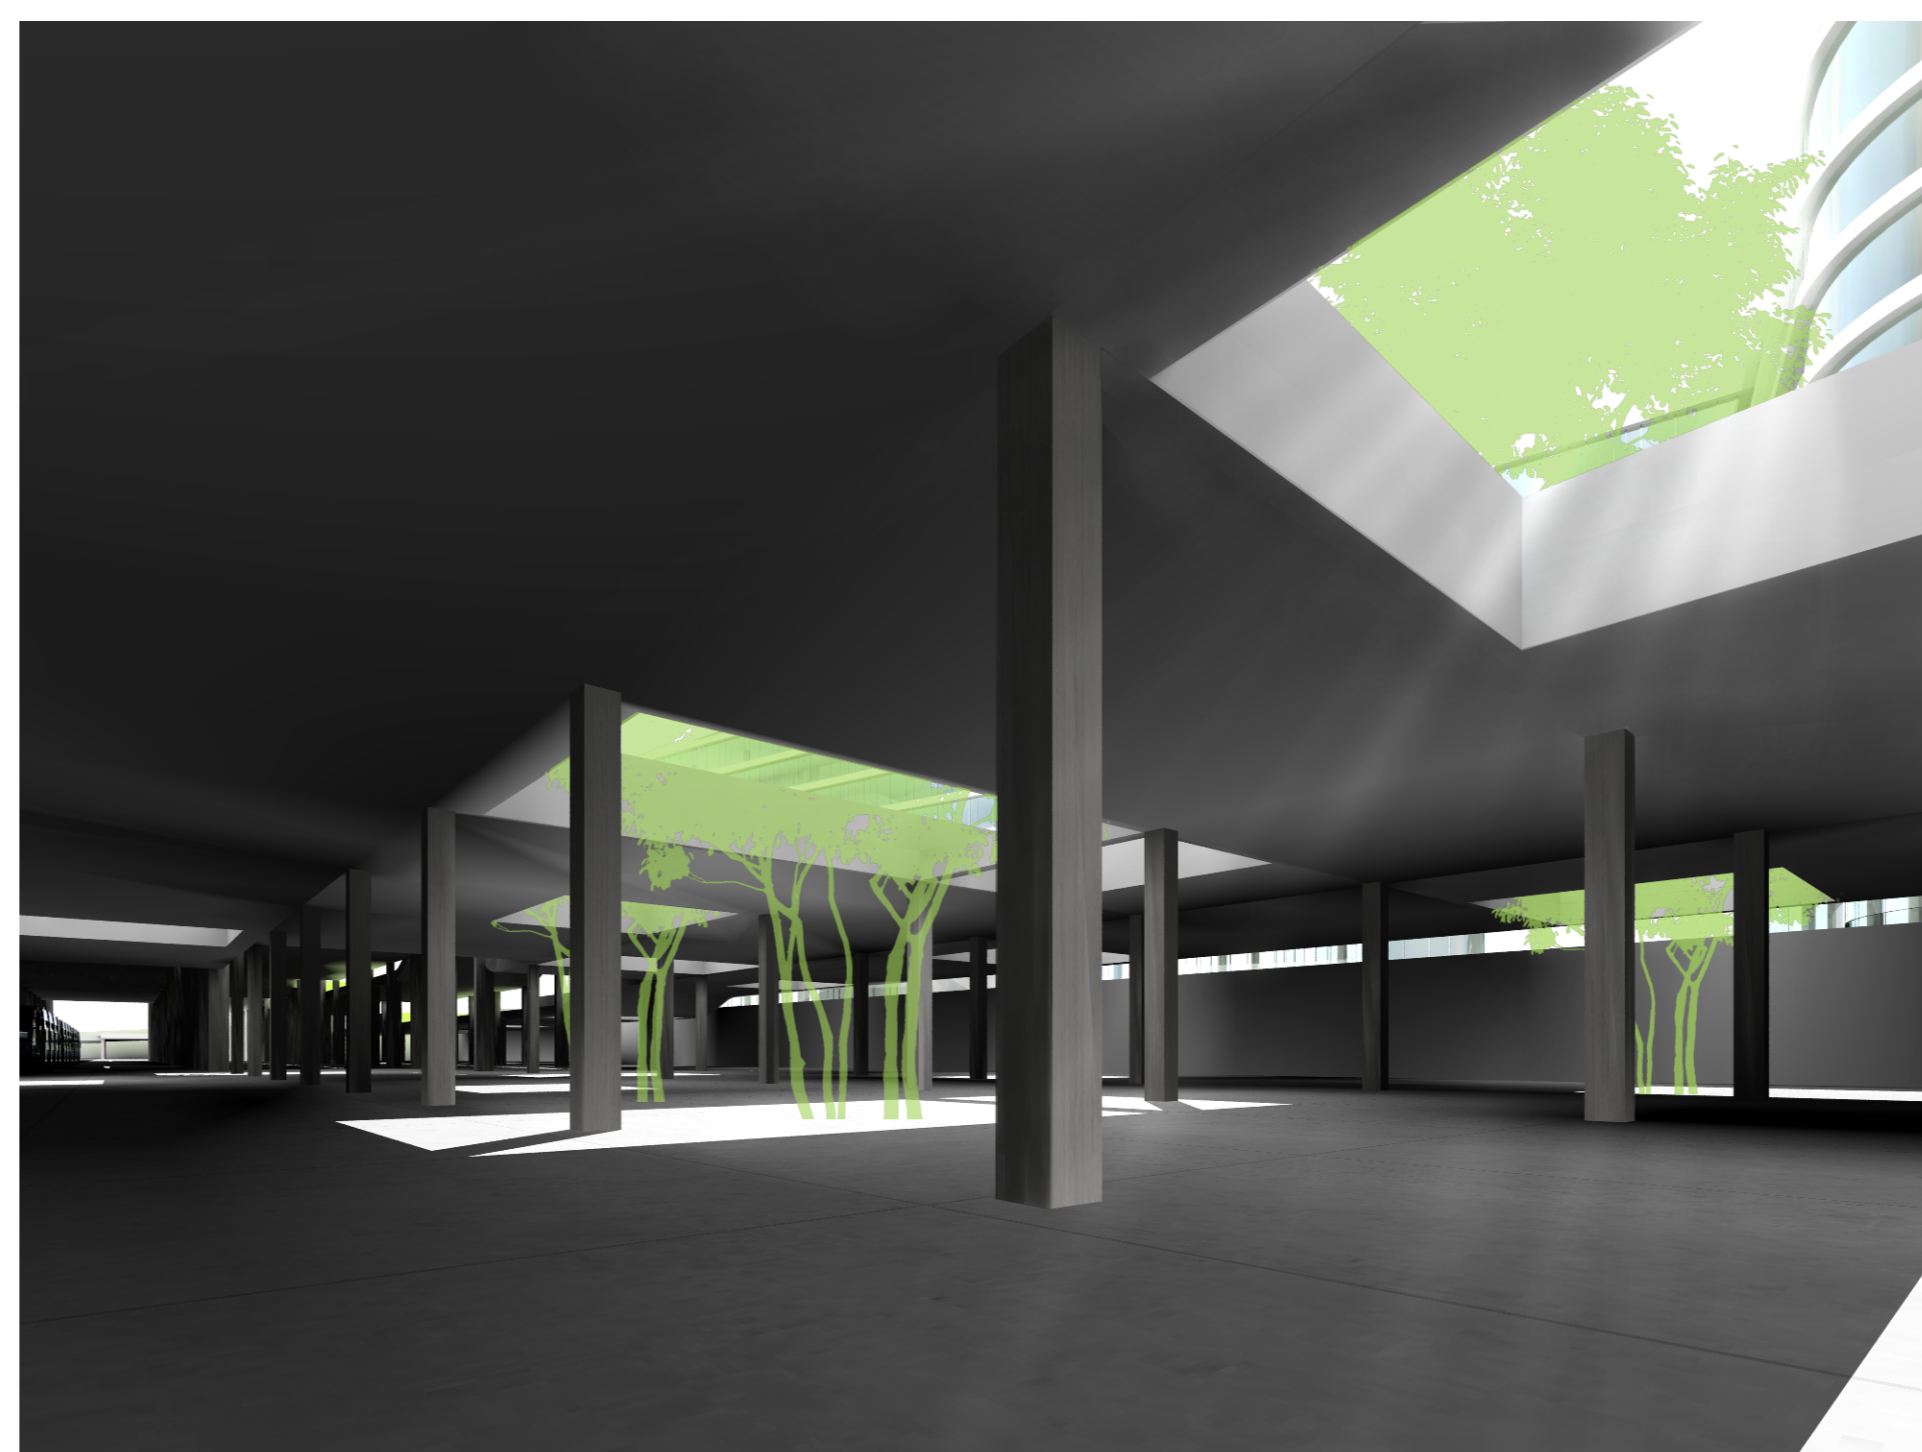

3-3 KERESZTMETSZET M 1:500

ELSŐ EMELETI ALAPRAJZ M 1:500

Bf. 105,90 = ±0,00

Bf. 105,90 = ±0,00

4-4 KERESZTMETSZET M 1:500

hosszmetszet

2 hosszmetset

1. EMELETI HELYSÉGCSPORTOK:

tér a passzázs alatt