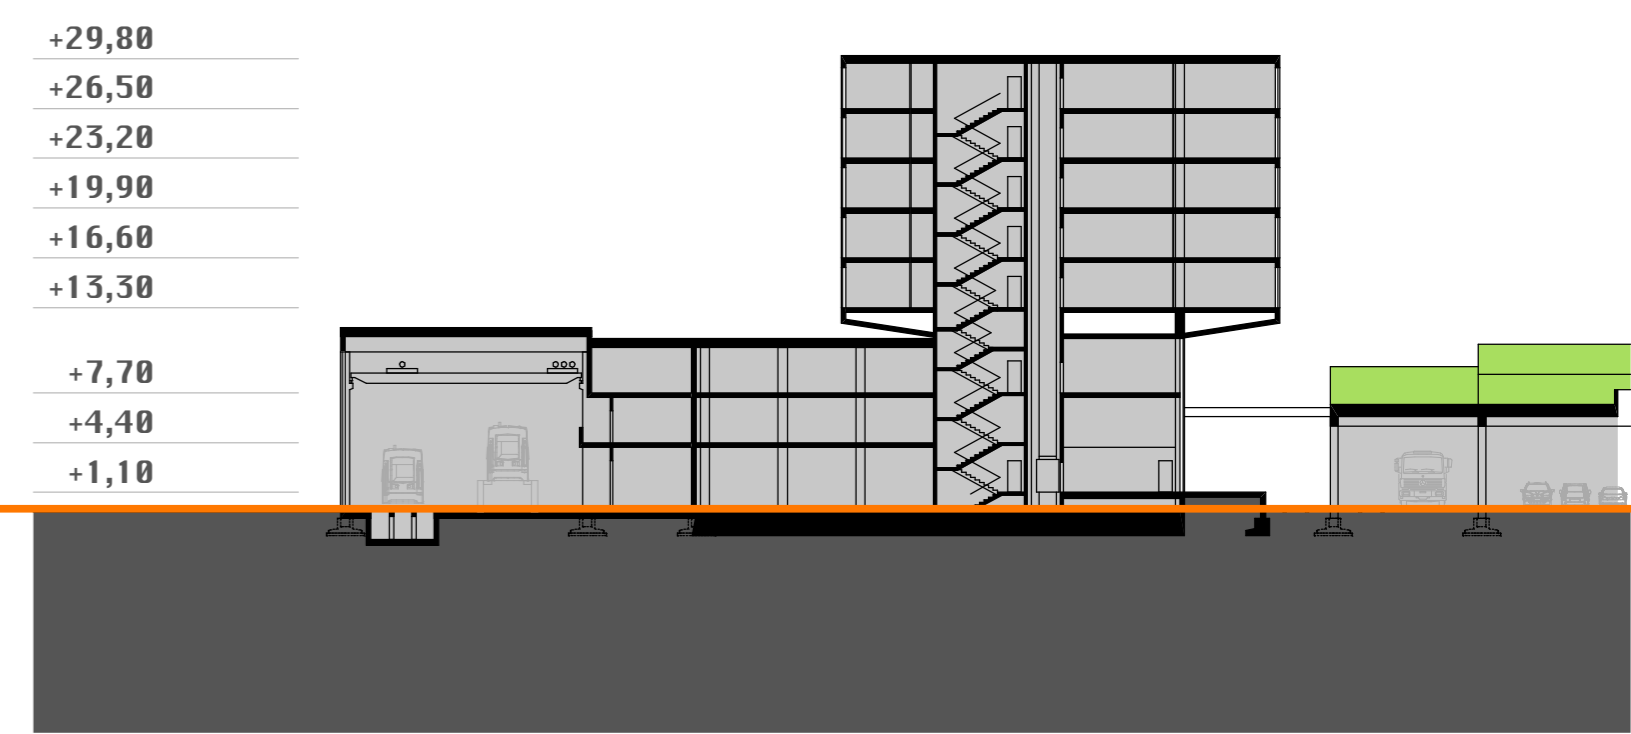

3-3 KERESZTMETSZET M 1:500

ELSŐ EMELETI ALAPRAJZ M 1:500

Bf. 105,90 = ±0,00

Bf. 105,90 = ±0,00

4-4 KERESZTMETSZET M 1:500

hosszmetszet

2 hosszmetset

1. EMELETI HELYSÉGCSPORTOK:

IRODA, KERESKEDELEM	
i02 iroda, szolgáltatás	210 m <sup>2</sup>
k04 kiskereskedelem	1975 m <sup>2</sup>
BKU JÁRMŰTELEP	
b13 PFT műhely, 5 db	5x43 m <sup>2</sup>
b13/b PFT gépezeti műhely	87 m <sup>2</sup>
b13/c PFT elektromos műhely	87 m <sup>2</sup>
b14 PFT iroda, tartózkodó, 7 db	7x43 m <sup>2</sup>
b14/b járműkarbantartó iroda, 5db	5x43 m <sup>2</sup>
b30 járműkarbantartó, PFT, és diszpécser szoc. blokk	310 m <sup>2</sup>

tér a passzázs alatt