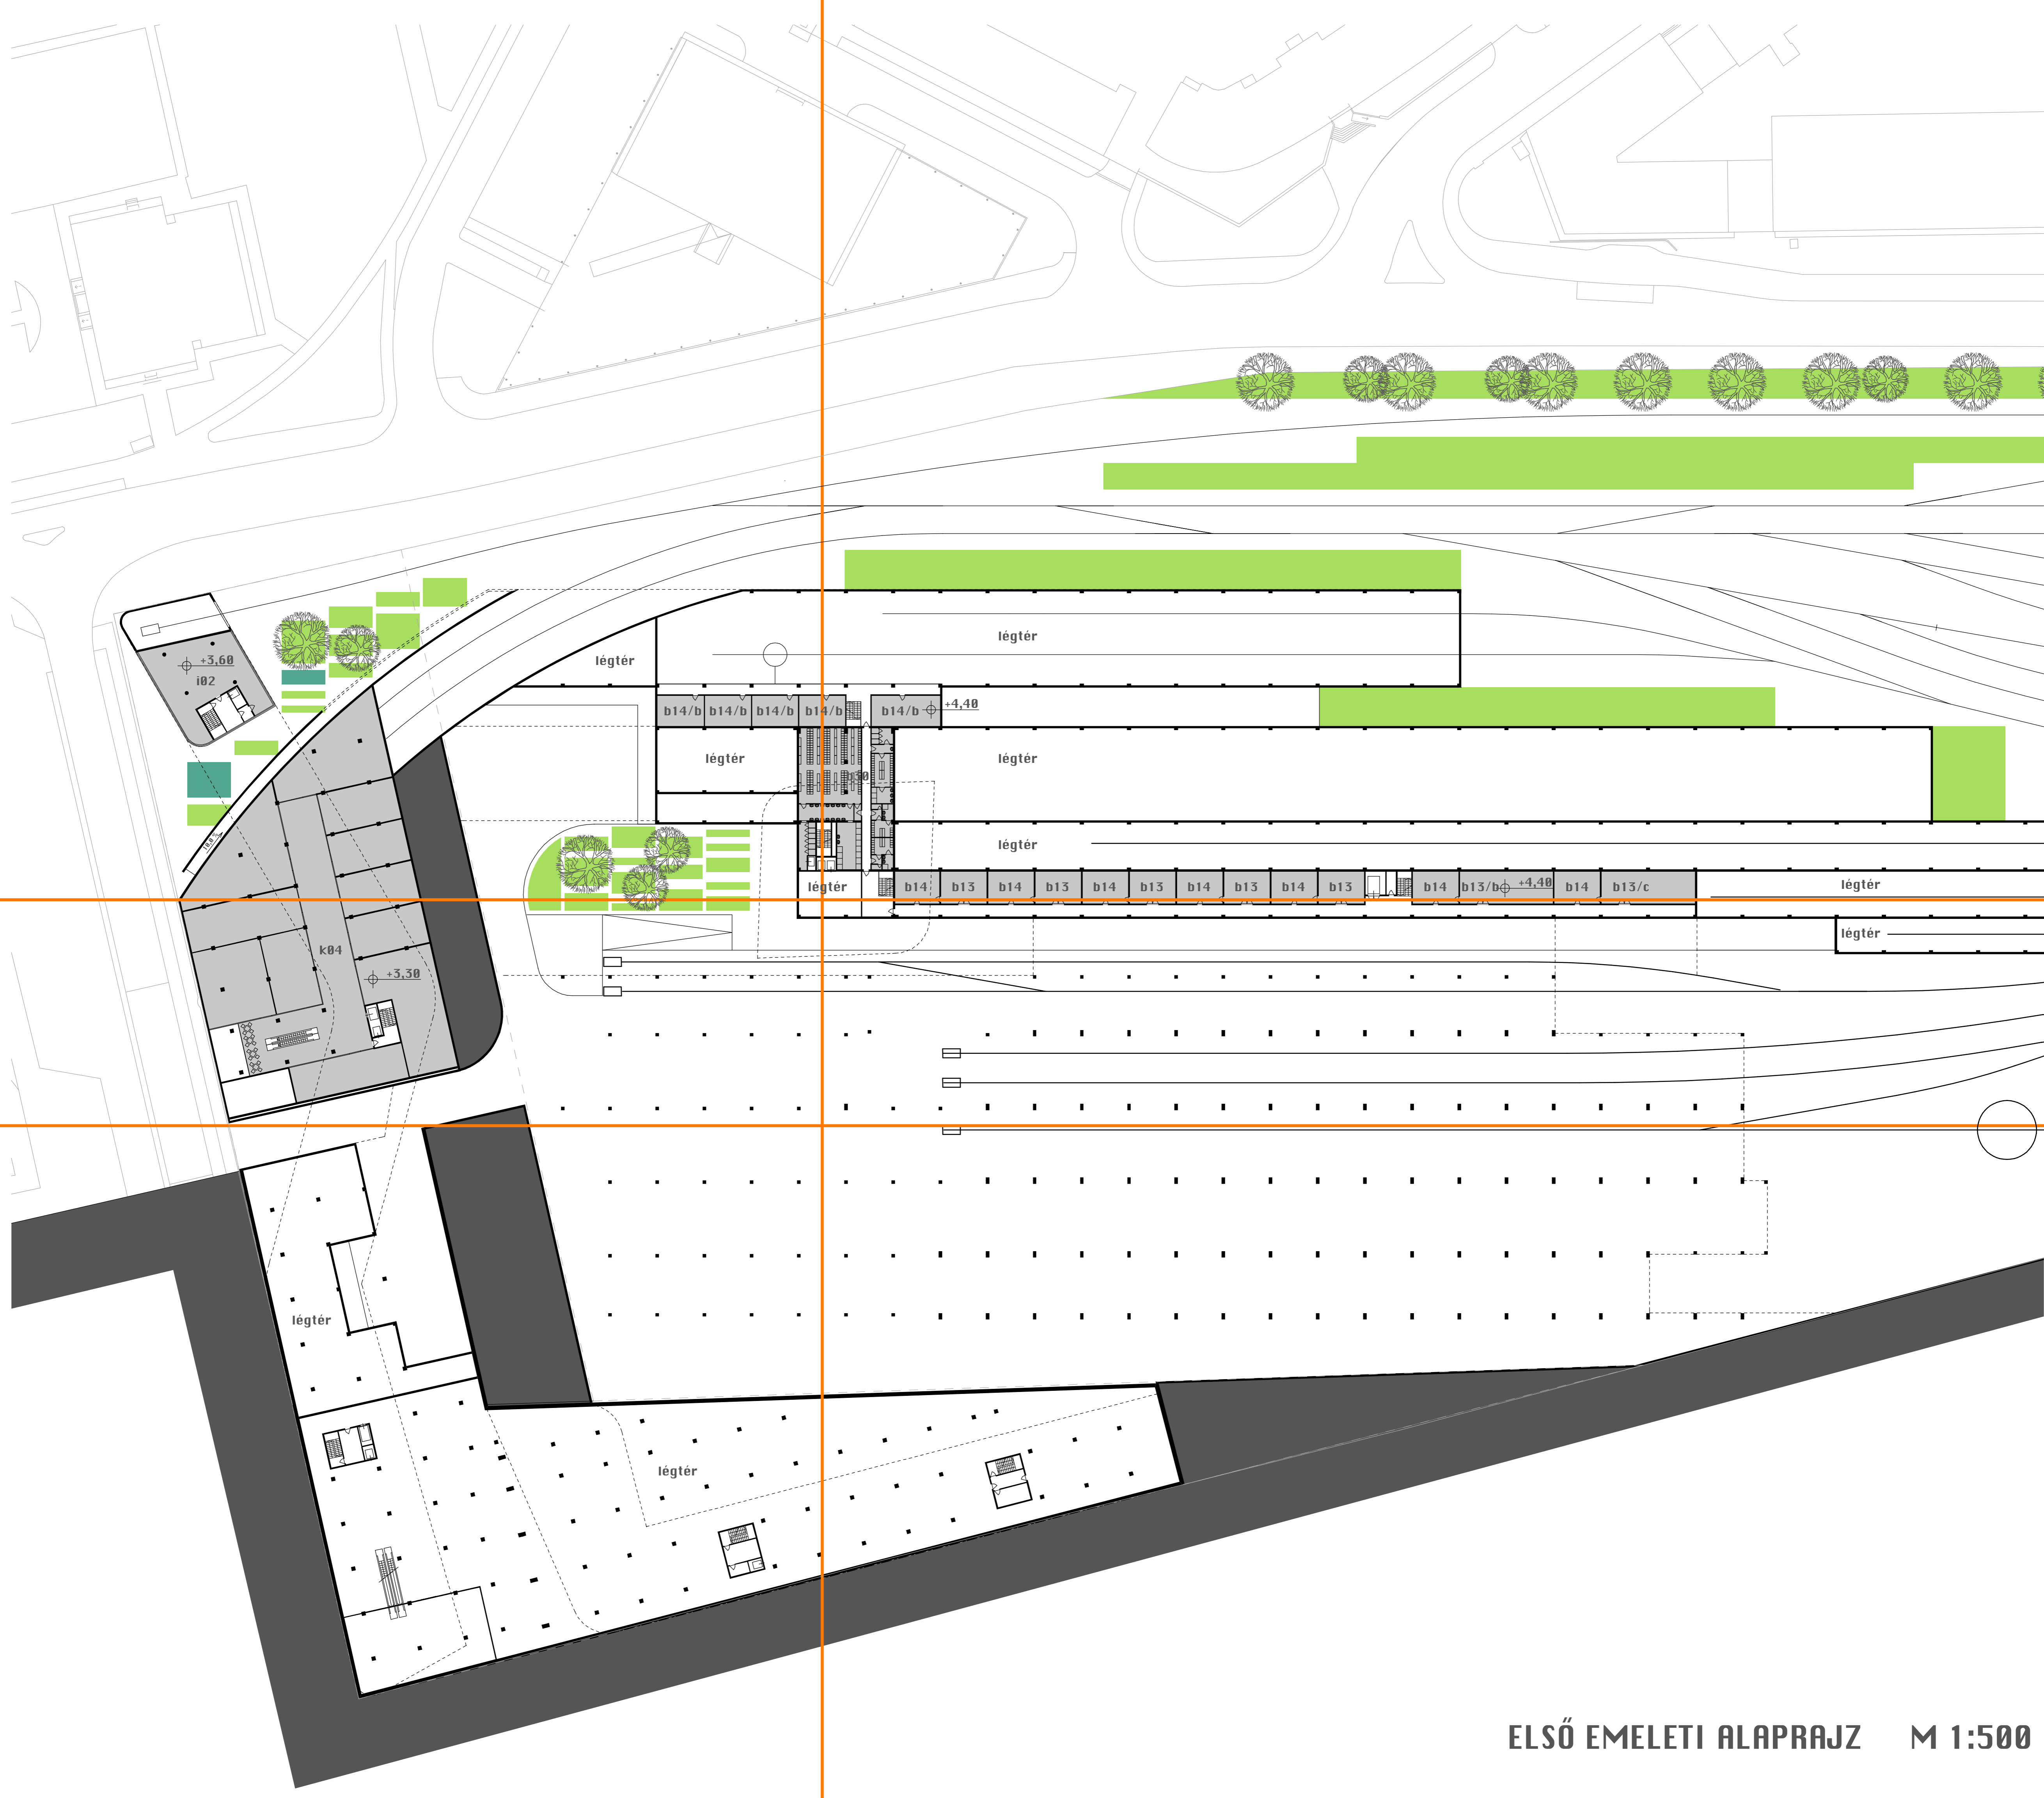

3-3 KERESZTMETSZET M 1:500

ELSŐ EMELETI ALAPRAJZ M 1:500

Bf. 105,90 = ±0,00

Bf. 105,90 = ±0,00

4-4 KERESZTMETSZET M 1:500

hosszmetszet

2 hosszmetset

1. EMELETI HELYSÉGCSPORTOK:

IRODA, KERESKEDELEM	
i02 iroda, szolgáltatás	210 m <sup>2</sup>
k04 kiskereskedelem	1975 m <sup>2</sup>
BKU JÁRMŰTELEP	
b13 PFT műhely, 5 db	5x43 m <sup>2</sup>
b13/b PFT gépezeti műhely	87 m <sup>2</sup>
b13/c PFT elektromos műhely	87 m <sup>2</sup>
b14 PFT iroda, tartózkodó, 7 db	7x43 m <sup>2</sup>
b14/b járműkarbantartó iroda, 5db	5x43 m <sup>2</sup>
b30 járműkarbantartó, PFT, és diszpécser szoc. blokk	310 m <sup>2</sup>

tér a passzázs alatt