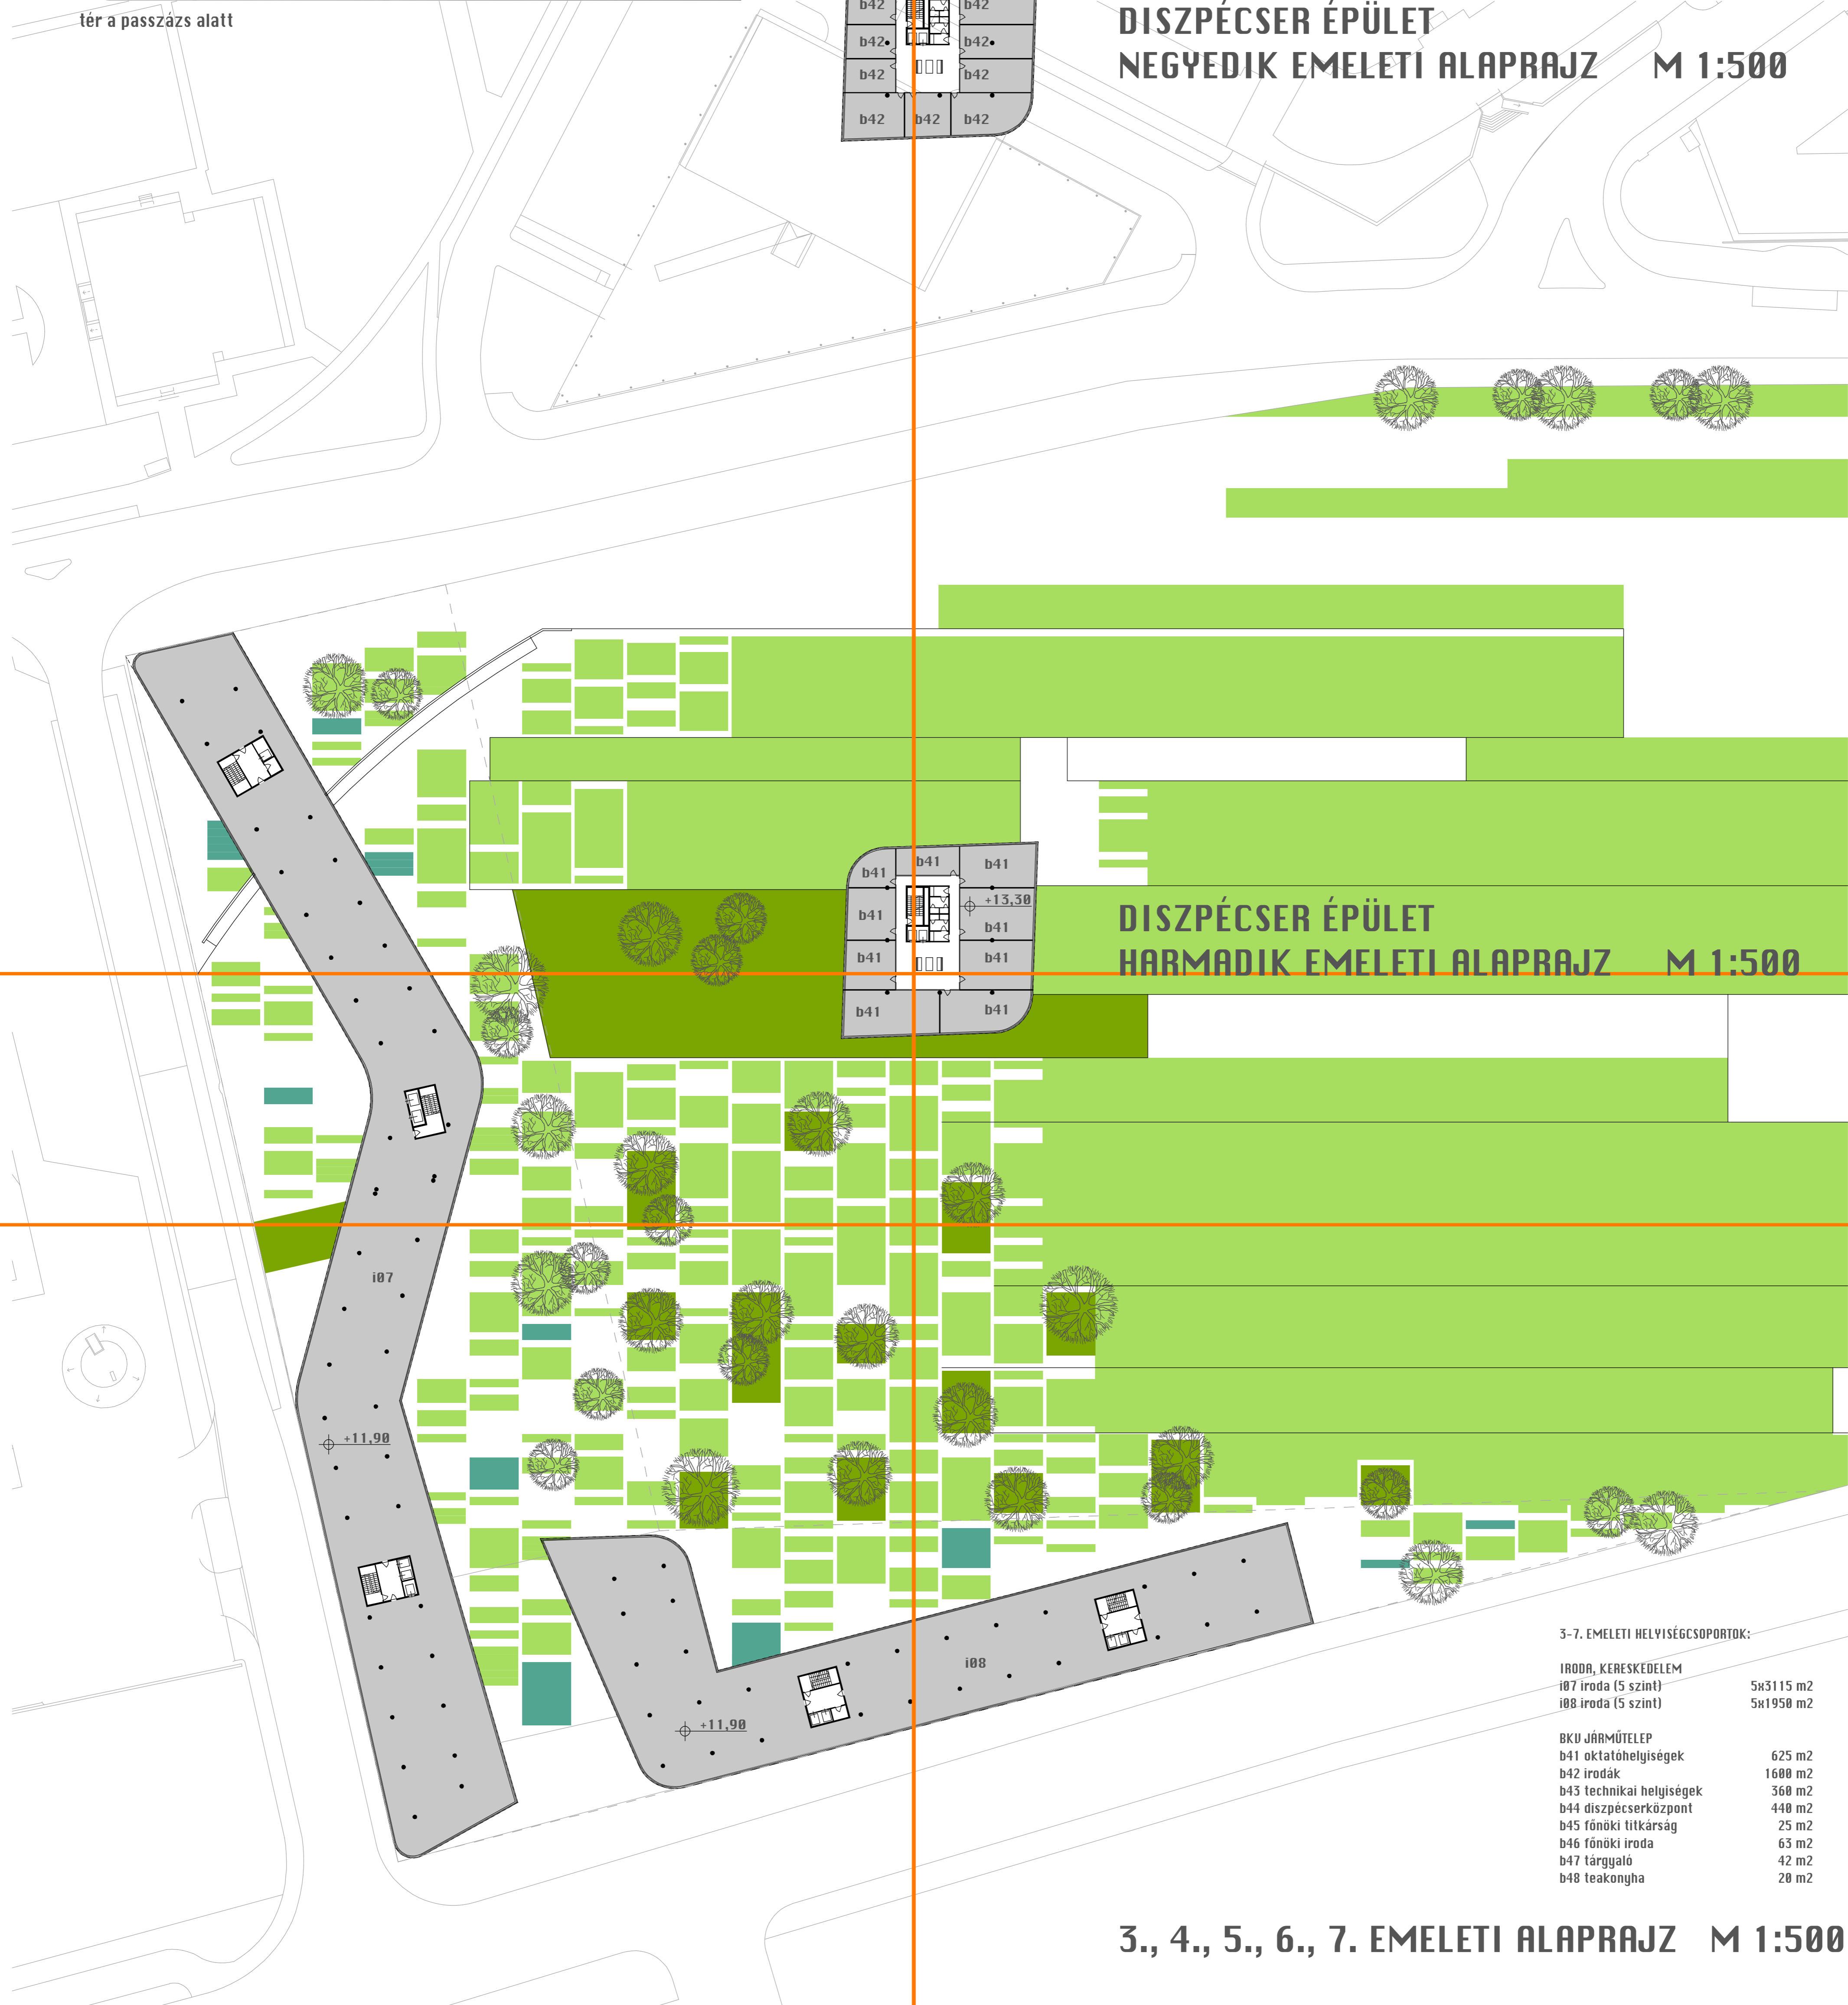

városi tér az üzemcsarnokok fölött

tér a passzázs alatt

DISZPÉCSER ÉPÜLET
HETEDIK EMELETI ALAPRAJZ M 1:500

DISZPÉCSER ÉPÜLET
HATODIK EMELETI ALAPRAJZ M 1:500

DISZPÉCSER ÉPÜLET
ÖTÖDIK EMELETI ALAPRAJZ M 1:500

DISZPÉCSER ÉPÜLET
NEGYPEDIK EMELETI ALAPRAJZ M 1:500

DISZPÉCSER ÉPÜLET
HARMADIK EMELETI ALAPRAJZ M 1:500

3-7. EMELETI HELVISÉGCOPORTOK:

IRODA, KERESKEDELEM	
i07 iroda (5 szint)	5x3115 m2
i08 iroda (5 szint)	5x1950 m2
BKV JÁRMŰTELEP	
b41 oktatóhelyiségek	625 m2
b42 irodák	1600 m2
b43 technikai helyiségek	360 m2
b44 diszpécserközpont	440 m2
b45 főnöki titkárság	25 m2
b46 főnöki iroda	63 m2
b47 tárgyaló	42 m2
b48 teakonyha	20 m2

3., 4., 5., 6., 7. EMELETI ALAPRAJZ M 1:500