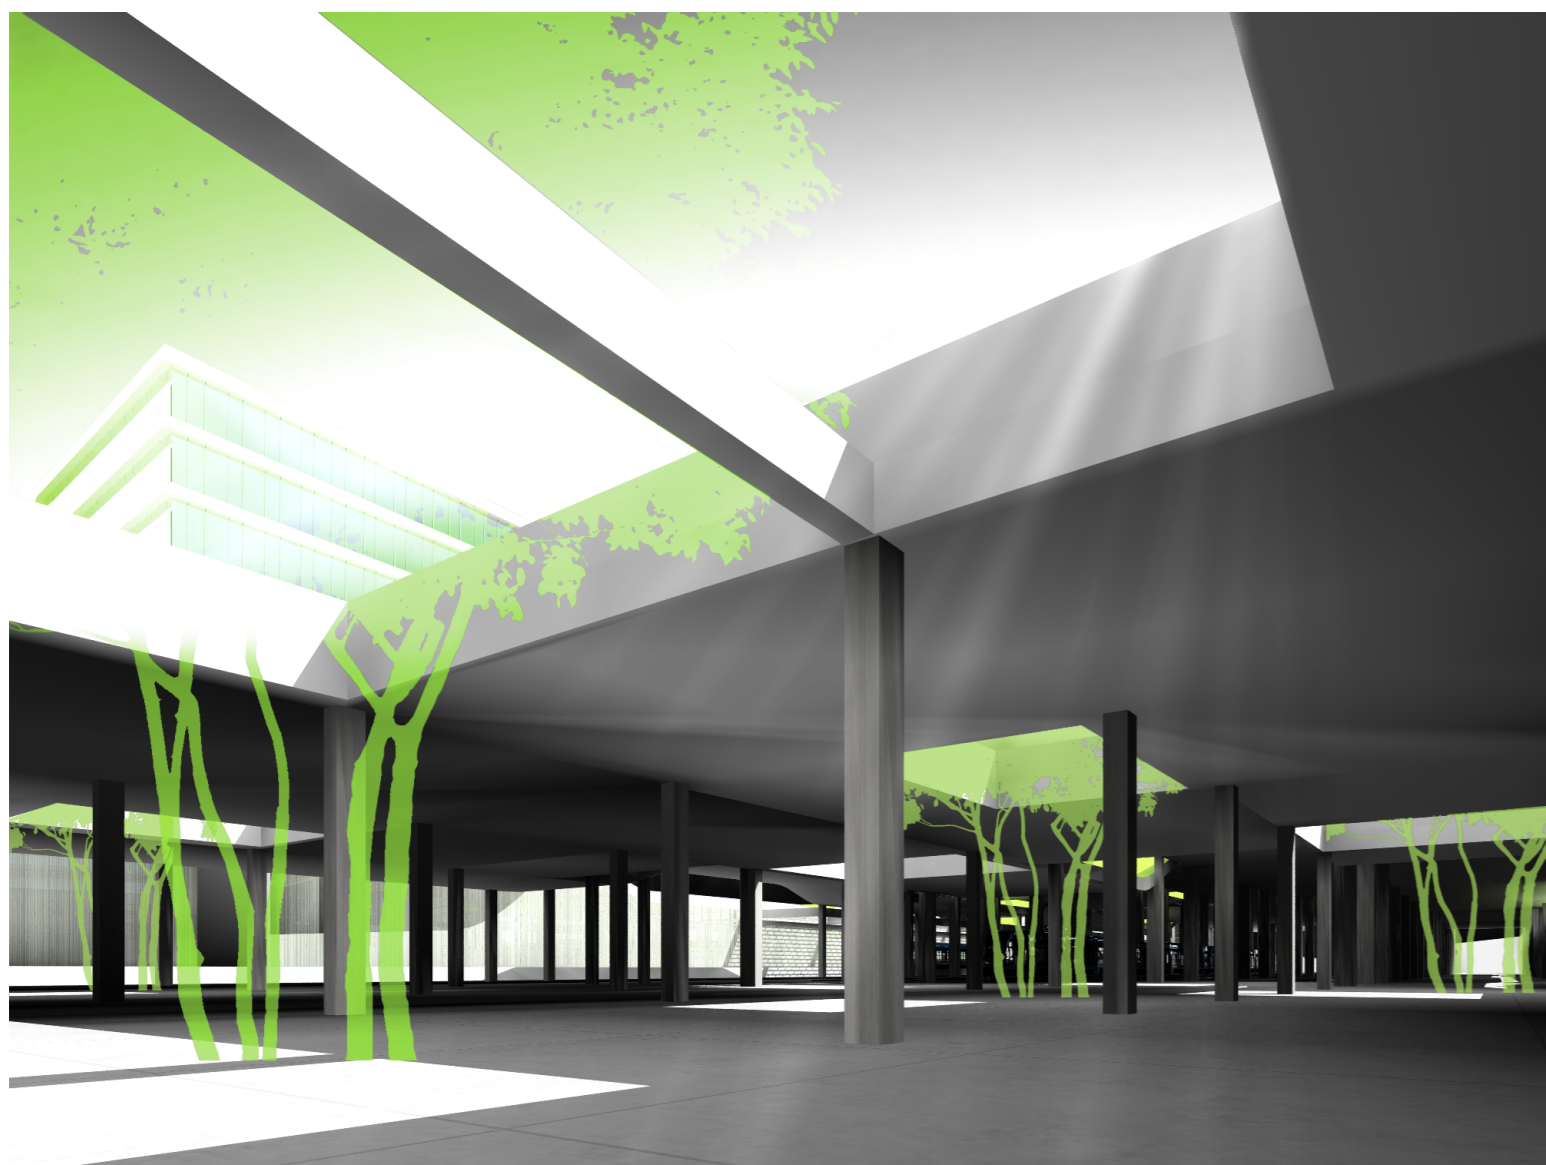

városi tér az üzemcsarnokok fölött

tér a passzázs alatt

DISZPÉCSER ÉPÜLET
HETEDIK EMELETI ALAPRAJZ M 1:500

DISZPÉCSER ÉPÜLET
HATODIK EMELETI ALAPRAJZ M 1:500

DISZPÉCSER ÉPÜLET
ÖTÖDIK EMELETI ALAPRAJZ M 1:500

DISZPÉCSER ÉPÜLET
NEGYPEDIK EMELETI ALAPRAJZ M 1:500

DISZPÉCSER ÉPÜLET
HARMADIK EMELETI ALAPRAJZ M 1:500

3-7. EMELETI HELVISÉGCOPORTOK:

IRODA, KERESKEDELEM	
i07 iroda (5 szint)	5x3115 m2
i08 iroda (5 szint)	5x1950 m2
BKV JÁRMŰTELEP	
b41 oktatóhelyiségek	625 m2
b42 irodák	1600 m2
b43 technikai helyiségek	360 m2
b44 diszpécserközpont	440 m2
b45 főnöki titkárság	25 m2
b46 főnöki iroda	63 m2
b47 tárgyaló	42 m2
b48 teakonyha	20 m2