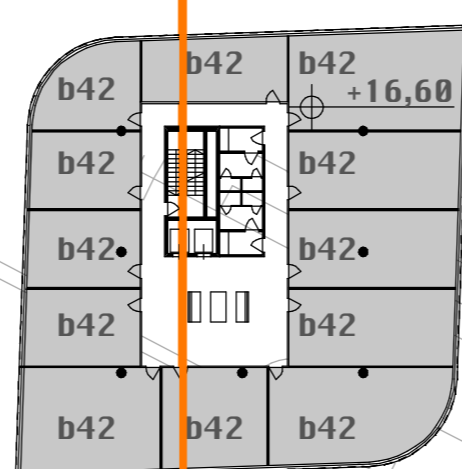

városi tér az üzemcsarnokok fölött

tér a passzázs alatt

DISZPÉCSER ÉPÜLET
HETEDIK EMELETI ALAPRAJZ M 1:500

DISZPÉCSER ÉPÜLET
HATODIK EMELETI ALAPRAJZ M 1:500

DISZPÉCSER ÉPÜLET
ÖTÖDIK EMELETI ALAPRAJZ M 1:500

DISZPÉCSER ÉPÜLET
NEGYPEDIK EMELETI ALAPRAJZ M 1:500

DISZPÉCSER ÉPÜLET
HARMADIK EMELETI ALAPRAJZ M 1:500

3-7. EMELETI HELVISÉGCOPORTOK:

IRODA, KERESKEDELEM	
i07 iroda (5 szint)	5x3115 m2
i08 iroda (5 szint)	5x1950 m2
BKV JÁRMŰTELEP	
b41 oktatóhelyiségek	625 m2
b42 irodák	1600 m2
b43 technikai helyiségek	360 m2
b44 diszpécserközpont	440 m2
b45 főnöki titkárság	25 m2
b46 főnöki iroda	63 m2
b47 tárgyaló	42 m2
b48 teakonyha	20 m2