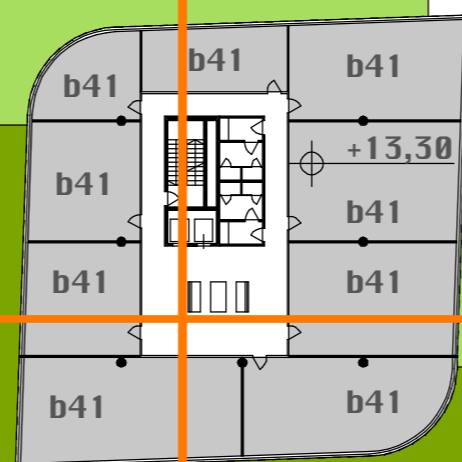

városi tér az üzemcsarnokok fölött

tér a passzázs alatt

DISZPÉCSER ÉPÜLET
HETEDIK EMELETI ALAPRAJZ M 1:500

DISZPÉCSER ÉPÜLET
HATODIK EMELETI ALAPRAJZ M 1:500

DISZPÉCSER ÉPÜLET
ÖTÖDIK EMELETI ALAPRAJZ M 1:500

DISZPÉCSER ÉPÜLET
NEGYPEDIK EMELETI ALAPRAJZ M 1:500

DISZPÉCSER ÉPÜLET
HARMADIK EMELETI ALAPRAJZ M 1:500

3-7. EMELETI HELVISÉGCOPORTOK:

IRODA, KERESKEDELEM	
i07 iroda (5 szint)	5x3115 m2
i08 iroda (5 szint)	5x1950 m2
BKV JÁRMŰTELEP	
b41 oktatóhelyiségek	625 m2
b42 irodák	1600 m2
b43 technikai helyiségek	360 m2
b44 diszpécserközpont	440 m2
b45 főnöki titkárság	25 m2
b46 főnöki iroda	63 m2
b47 tárgyaló	42 m2
b48 teakonyha	20 m2