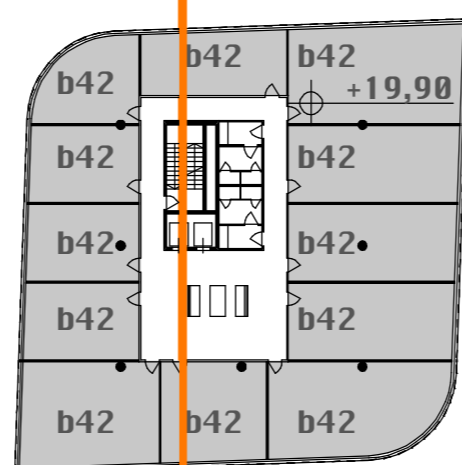

városi tér az üzemcsarnokok fölött

tér a passzázs alatt

DISZPÉCSER ÉPÜLET
HETEDIK EMELETI ALAPRAJZ M 1:500

DISZPÉCSER ÉPÜLET
HATODIK EMELETI ALAPRAJZ M 1:500

DISZPÉCSER ÉPÜLET
ÖTÖDIK EMELETI ALAPRAJZ M 1:500

DISZPÉCSER ÉPÜLET
NEGYPEDIK EMELETI ALAPRAJZ M 1:500

DISZPÉCSER ÉPÜLET
HARMADIK EMELETI ALAPRAJZ M 1:500

3-7. EMELETI HELVISÉGCOPORTOK:

IRODA, KERESKEDELEM	
i07 iroda (5 szint)	5x3115 m2
i08 iroda (5 szint)	5x1950 m2
BKV JÁRMŰTELEP	
b41 oktatóhelyiségek	625 m2
b42 irodák	1600 m2
b43 technikai helyiségek	360 m2
b44 diszpécserközpont	440 m2
b45 főnöki titkárság	25 m2
b46 főnöki iroda	63 m2
b47 tárgyaló	42 m2
b48 teakonyha	20 m2