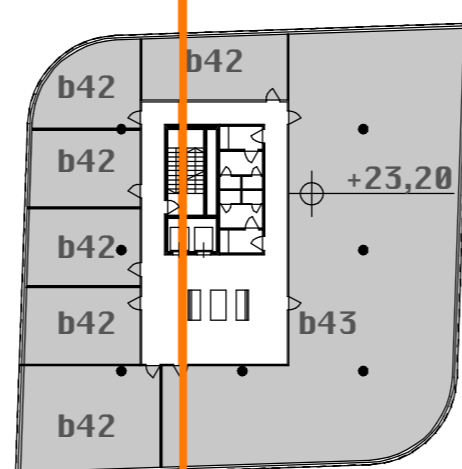

városi tér az üzemcsarnokok fölött

tér a passzázs alatt

DISZPÉCSER ÉPÜLET
HETEDIK EMELETI ALAPRAJZ M 1:500

DISZPÉCSER ÉPÜLET
HATODIK EMELETI ALAPRAJZ M 1:500

DISZPÉCSER ÉPÜLET
ÖTÖDIK EMELETI ALAPRAJZ M 1:500

DISZPÉCSER ÉPÜLET
NEGYPEDIK EMELETI ALAPRAJZ M 1:500

DISZPÉCSER ÉPÜLET
HARMADIK EMELETI ALAPRAJZ M 1:500

3-7. EMELETI HELVISÉGCOPORTOK:

IRODA, KERESKEDELEM	
i07 iroda (5 szint)	5x3115 m2
i08 iroda (5 szint)	5x1950 m2
BKV JÁRMŰTELEP	
b41 oktatóhelyiségek	625 m2
b42 irodák	1600 m2
b43 technikai helyiségek	360 m2
b44 diszpécserközpont	440 m2
b45 főnöki titkárság	25 m2
b46 főnöki iroda	63 m2
b47 tárgyaló	42 m2
b48 teakonyha	20 m2