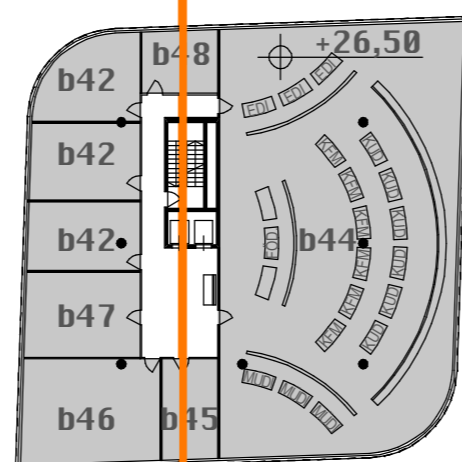

városi tér az üzemcsarnokok fölött

tér a passzázs alatt

DISZPÉCSER ÉPÜLET
HETEDIK EMELETI ALAPRAJZ M 1:500

DISZPÉCSER ÉPÜLET
HATODIK EMELETI ALAPRAJZ M 1:500

DISZPÉCSER ÉPÜLET
ÖTÖDIK EMELETI ALAPRAJZ M 1:500

DISZPÉCSER ÉPÜLET
NEGYPEDIK EMELETI ALAPRAJZ M 1:500

DISZPÉCSER ÉPÜLET
HARMADIK EMELETI ALAPRAJZ M 1:500

3-7. EMELETI HELVISÉGCOPORTOK:

IRODA, KERESKEDELEM	
i07 iroda (5 szint)	5x3115 m2
i08 iroda (5 szint)	5x1950 m2
BKV JÁRMŰTELEP	
b41 oktatóhelyiségek	625 m2
b42 irodák	1600 m2
b43 technikai helyiségek	360 m2
b44 diszpécserközpont	440 m2
b45 főnöki titkárság	25 m2
b46 főnöki iroda	63 m2
b47 tárgyaló	42 m2
b48 teakonyha	20 m2

3., 4., 5., 6., 7. EMELETI ALAPRAJZ M 1:500