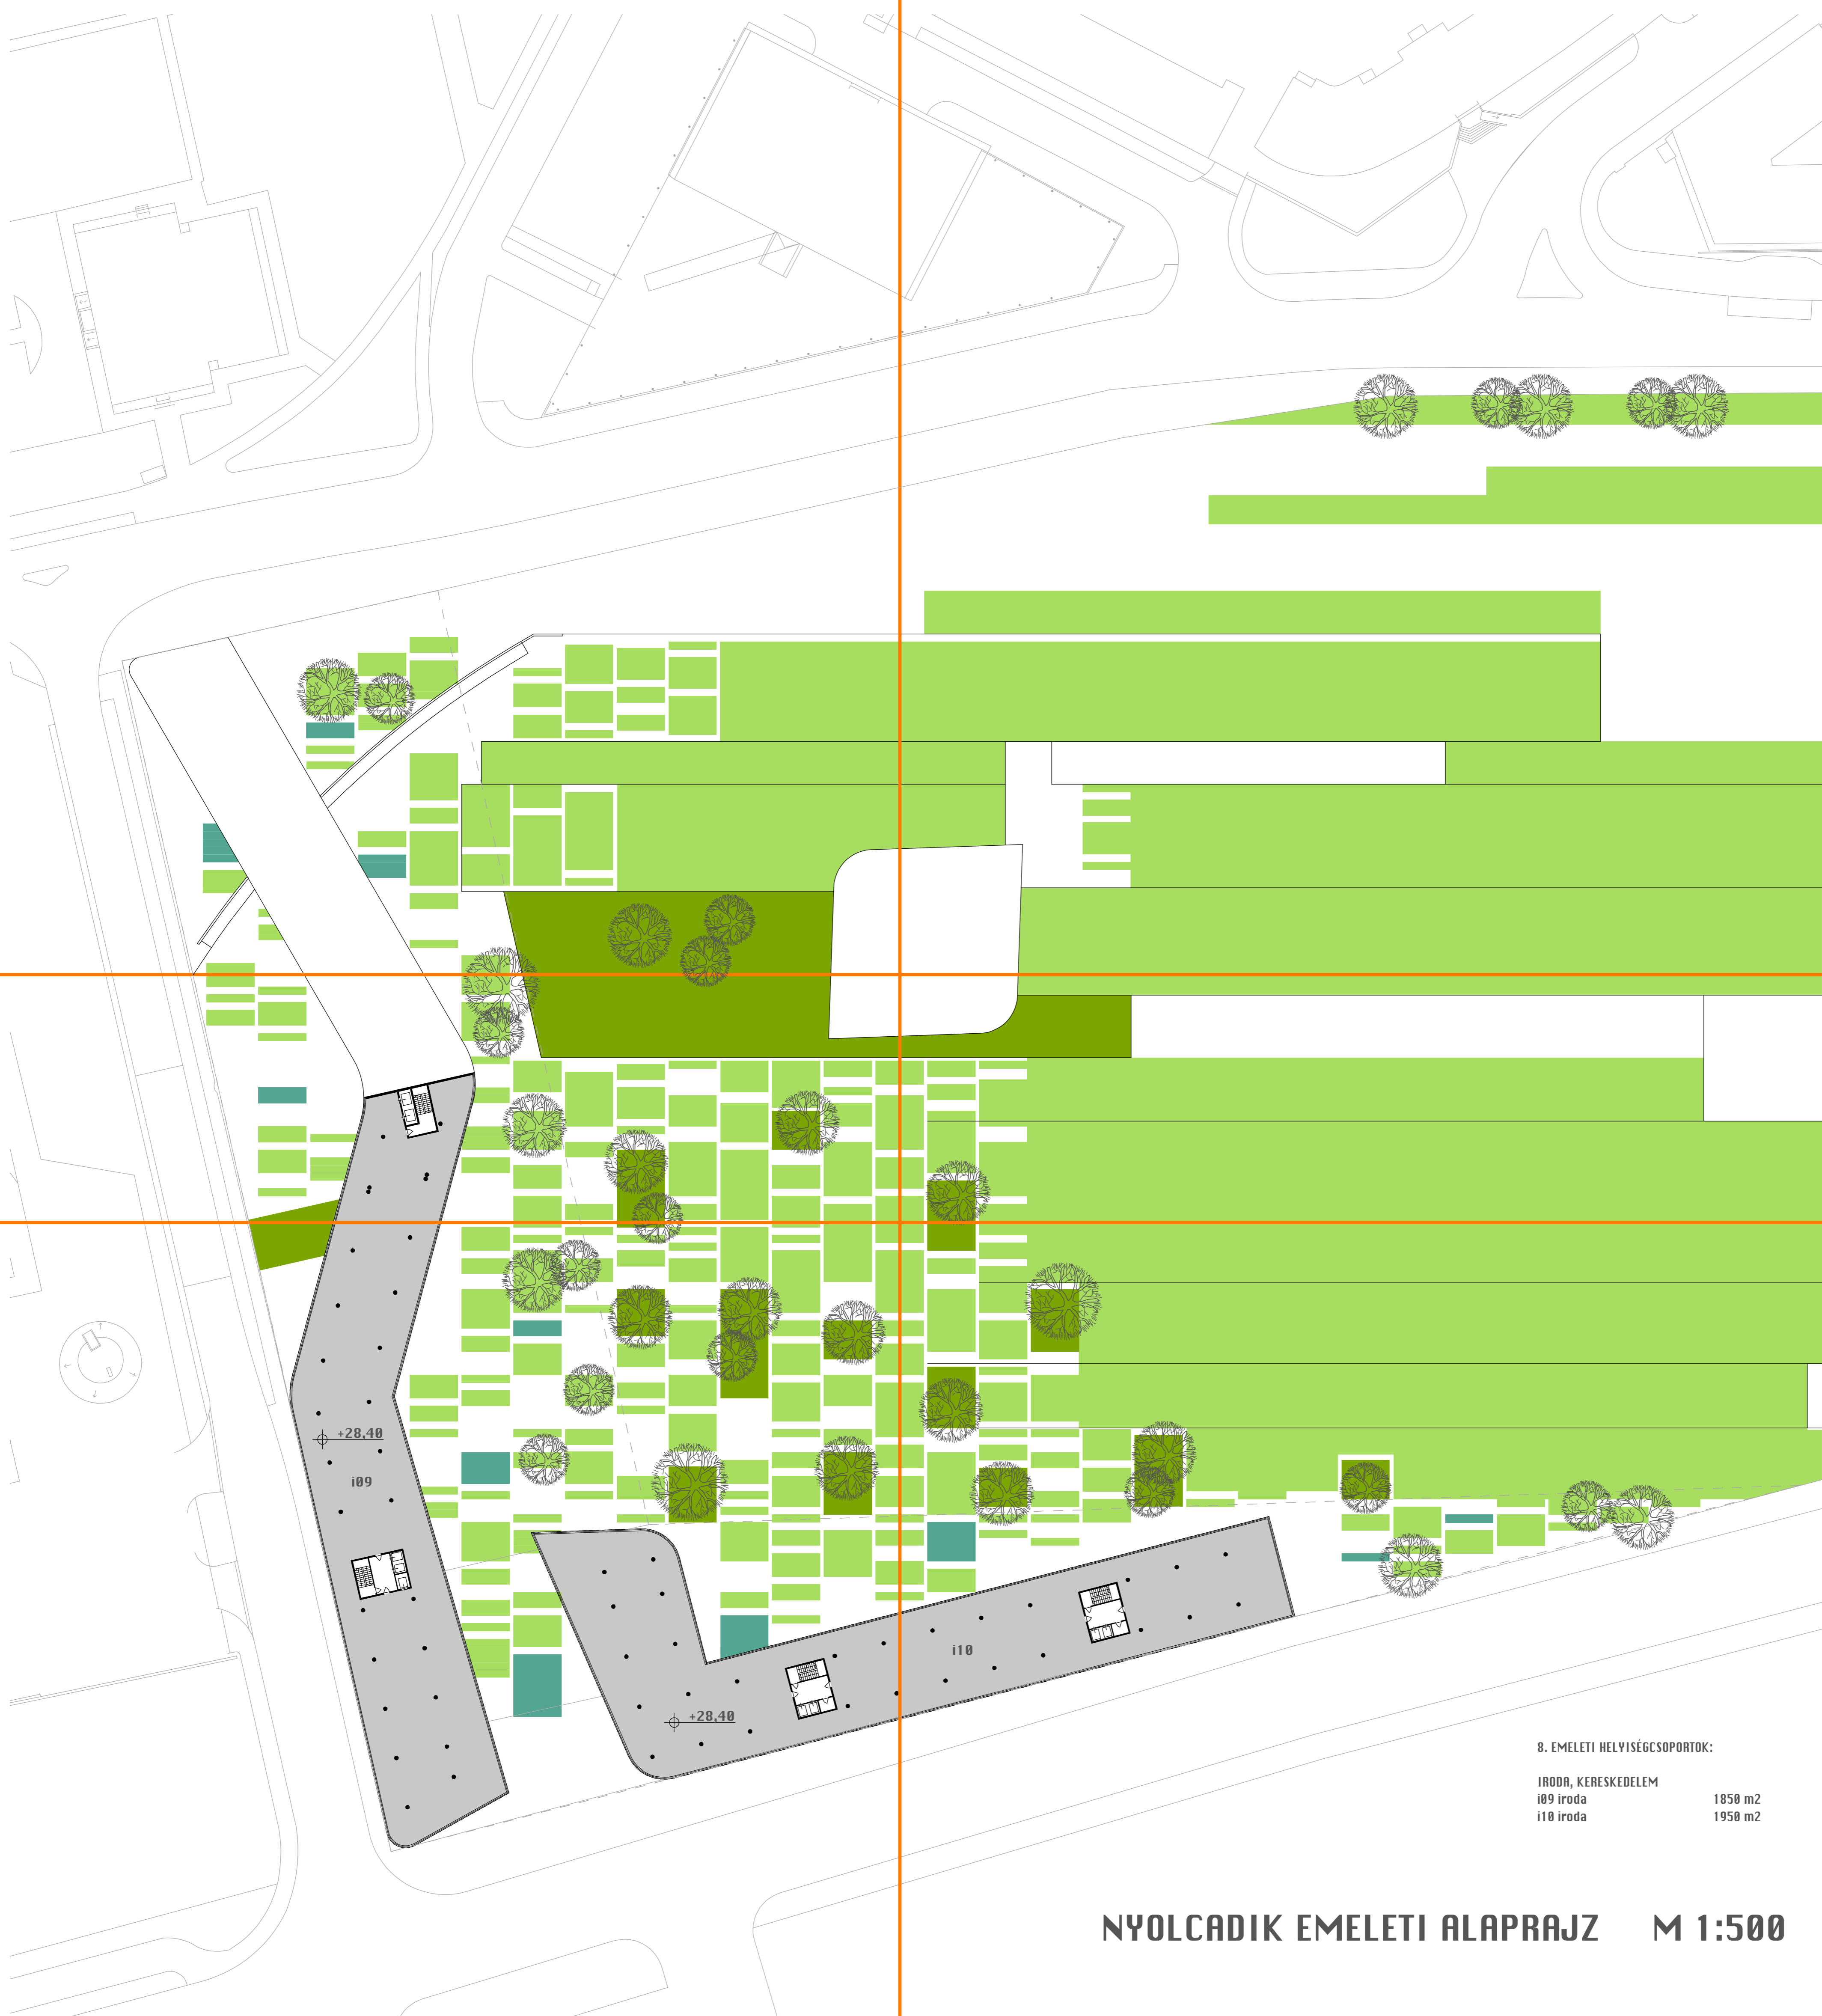

zöld sétány a Somogyi út mentén

8. EMELETI HELYSÉGSOPORTOK:
 IRODA, KERESKEDELEM 1850 m²
 i09 iroda 1950 m²
 i10 iroda

NYOLCADIK EMELETI ALAPRAJZ M 1:500

1	2	3	4	5
6	7	8	9	10