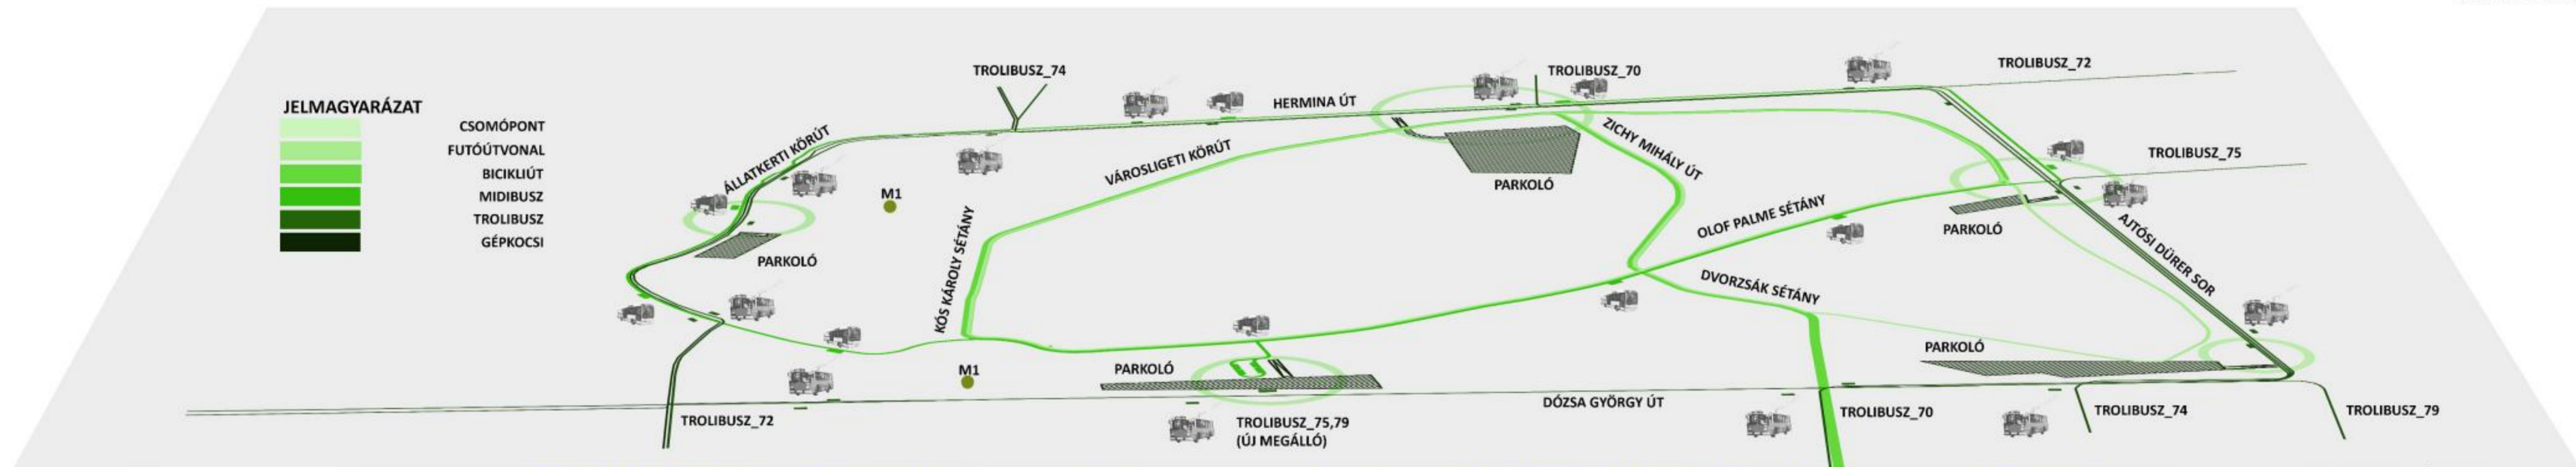

TERVEZETT ÁLLAPOT

TEREKET ÉS ZÖLDFELÜLETEKET SZERVEZŐ ÉPÜLETEK

KONCEPCIÓ

VÁROS ÉS TERMÉSZET TALÁLKOZÁSA

KÖZLEKEDÉSI RENDSZER

TÉRFAL FOLYTATÁSA- BEFEJÉSE

STRATÉGIAI PONTOK

_KAPCSOLAT A VÁROSSZÖVETTEL
_KAPU
_ÉPÜLETEK SZERVEZÉSE