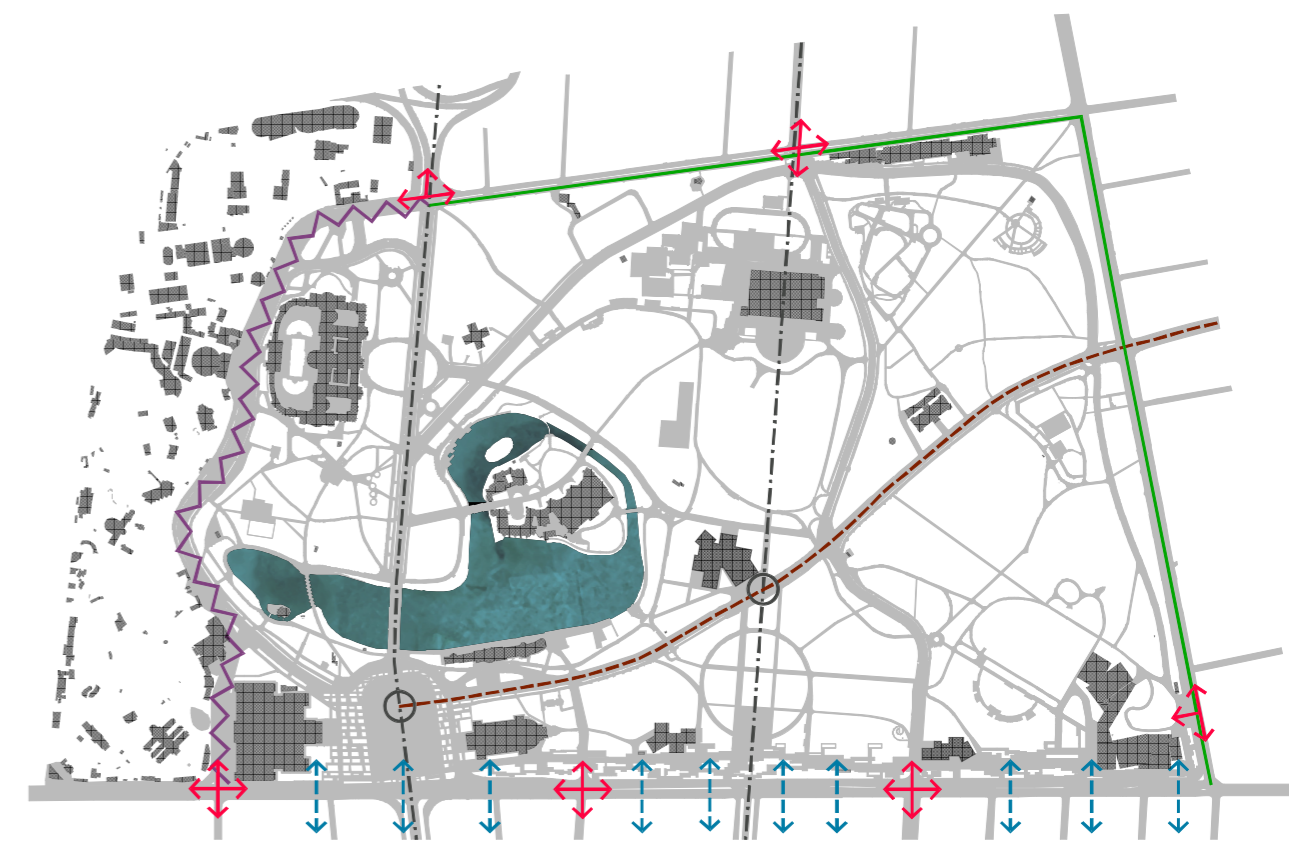

madártávlat dél felől

sétány kezdete a hősök tere felől

Hősök tere és az új sétány

Nemzeti Galéria nézete

Fotográfiai Múzeum és Nemzeti Galéria nézete

zöldfelületek

- meglévő, megmaradó zöldfelületek
- új építendő burkolt felületek
- új zöld felületek

funkcionális zónák

- fogyasztói terек
- játszótér
- díszpark
- sport

városi kapcsolatok

- passzív kapcsolat a várossal
- kiszolgáló terület
- feltáró út
- tengelyek
- ↕ intenzív kapcsolat a várossal
- ↕ glejérmő kapcsolat

MÚZEUMI NEGYED ÖTELPÁLYÁZAT
 ÚJ NEMZETI KÖZGYŰJTEMÉNYI ÉPÜLTEGYÜTTES
 LÁTVÁNYTERVEK ÉS KAPCSOLATOK

4