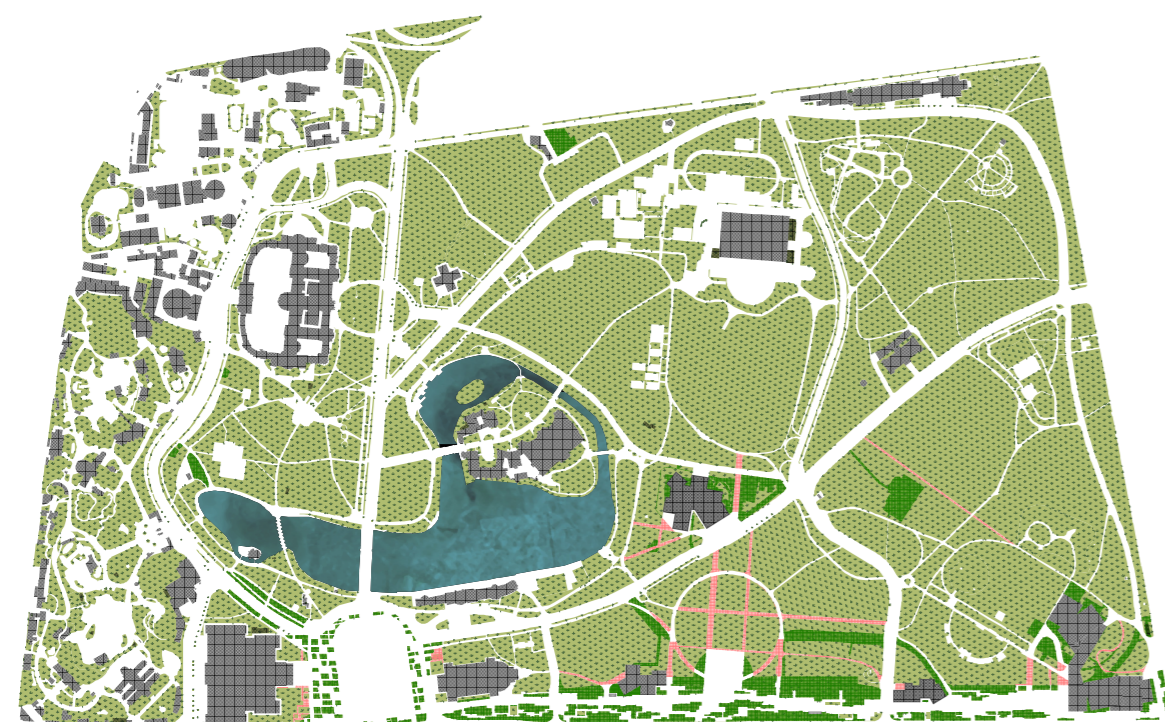

madártávlat dél felől

sétány kezdete a hősök tere felől

Hősök tere és az új sétány

Nemzeti Galéria nézete

Fotográfiai Múzeum és Nemzeti Galéria nézete

zöldfelületek

- meglévő, megmaradó zöldfelületek
- új építendő burkolt felületek
- új zöld felületek

funkcionális zónák

- fogyasztói terек
- játszótér
- díszpark
- sport

városi kapcsolatok

- passzív kapcsolat a várossal
- kiszolgáló terület
- feltáró út
- tengelyek
- ↕ intenzív kapcsolat a várossal
- ↕ glejérmő kapcsolat

MÚZEUMI NEGYED ÖTELPÁLYÁZAT
 ÚJ NEMZETI KÖZGYŰJTEMÉNYI ÉPÜLTEGYÜTTES
 LÁTVÁNYTERVEK ÉS KAPCSOLATOK

4