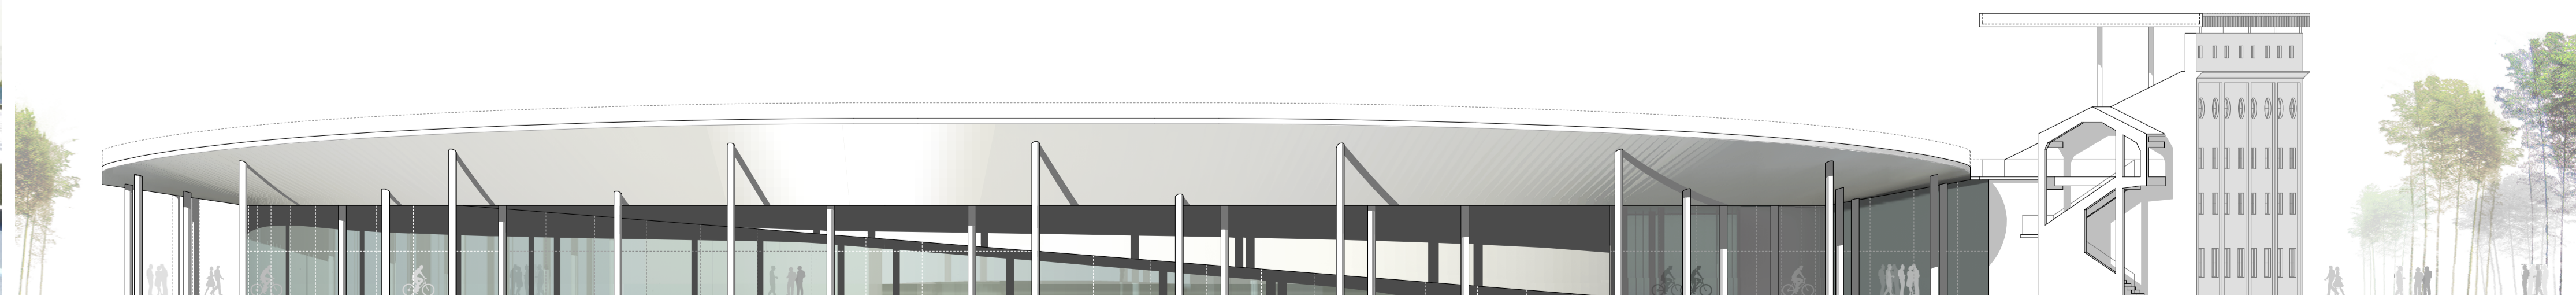

ÉPÍTÉSZETI KONCEPCIÓ

KIINDULÁSI ALAP

ZÁRT RENDSZERŰ EREDETI ÁLLAPOT

KÜLTÉRI PÁLYA MEGEMELÉSE

KÜLTÉRI KÖZÖSSÉGI SPORTTÉR KIALAKÍTÁSA

NYITOTT RENDSZERŰ ÚJ ARÉNA LÉTREHOZÁSA

DÉL-NYUGATI HOMLOKZAT

DÉL-KELETI HOMLOKZAT

ÉSZAK-KELETI HOMLOKZAT

NÉZET A HAJÓS-FÉLE LELÁTÓRÓL

ÉSZAK-NYUGATI HOMLOKZAT