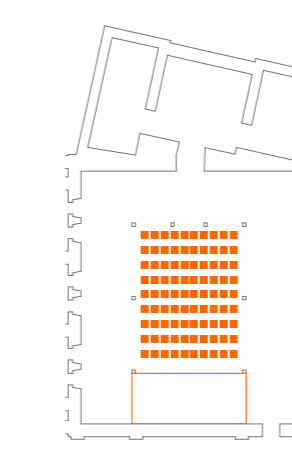

FÖLDSZINTI ALAPRAJZ 1:200

B-B METSZET 1:100

NAGYTEREM

EMELETI ALAPRAJZ 1:200

ROBBANTOTT AXONOMETRIKUS ÁBRA

ELŐCSARNOK / KÖZTES TÉR

TÉRHASZNÁLATI, BERENDEZÉSI SÉMÁK:

ELŐADÁS HANGVERSENY

KIÁLLÍTÁS

CSALÁDI PROGRAM

RENDEZVÉNY KONFERENCIA

EGYHÁZI SZERTARTÁS

KÉZMŰVES KÖZÖSSÉGI VÁSÁR

SOPRON, PÁP RÉTI ZSINAGÓGA
ÉPÍTÉSZETI ÉS HASZNOSÍTÁSI ÖTLETPÁLYÁZATA
2014. JANUÁR