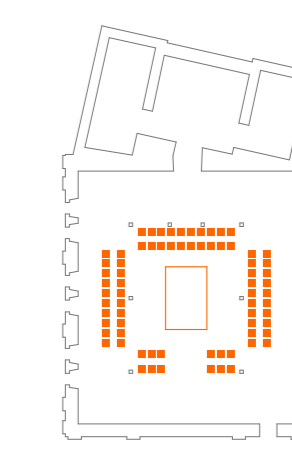

FÖLDSZINTI ALAPRAJZ 1:200

B-B METSZET 1:100

NAGYTEREM

EMELETI ALAPRAJZ 1:200

ROBBANTOTT AXONOMETRIKUS ÁBRA

ELŐCSARNOK / KÖZTES TÉR

TÉRHASZNÁLATI, BERENDEZÉSI SÉMÁK:

ELŐADÁS HANGVERSENY

KIÁLLÍTÁS

CSALÁDI PROGRAM

RENDEZVÉNY KONFERENCIA

EGYHÁZI SZERTARTÁS

KÉZMŰVES KÖZÖSSÉGI VÁSÁR

SOPRON, PÁP RÉTI ZSINAGÓGA
ÉPÍTÉSZETI ÉS HASZNOSÍTÁSI ÖTLETPÁLYÁZATA
2014. JANUÁR