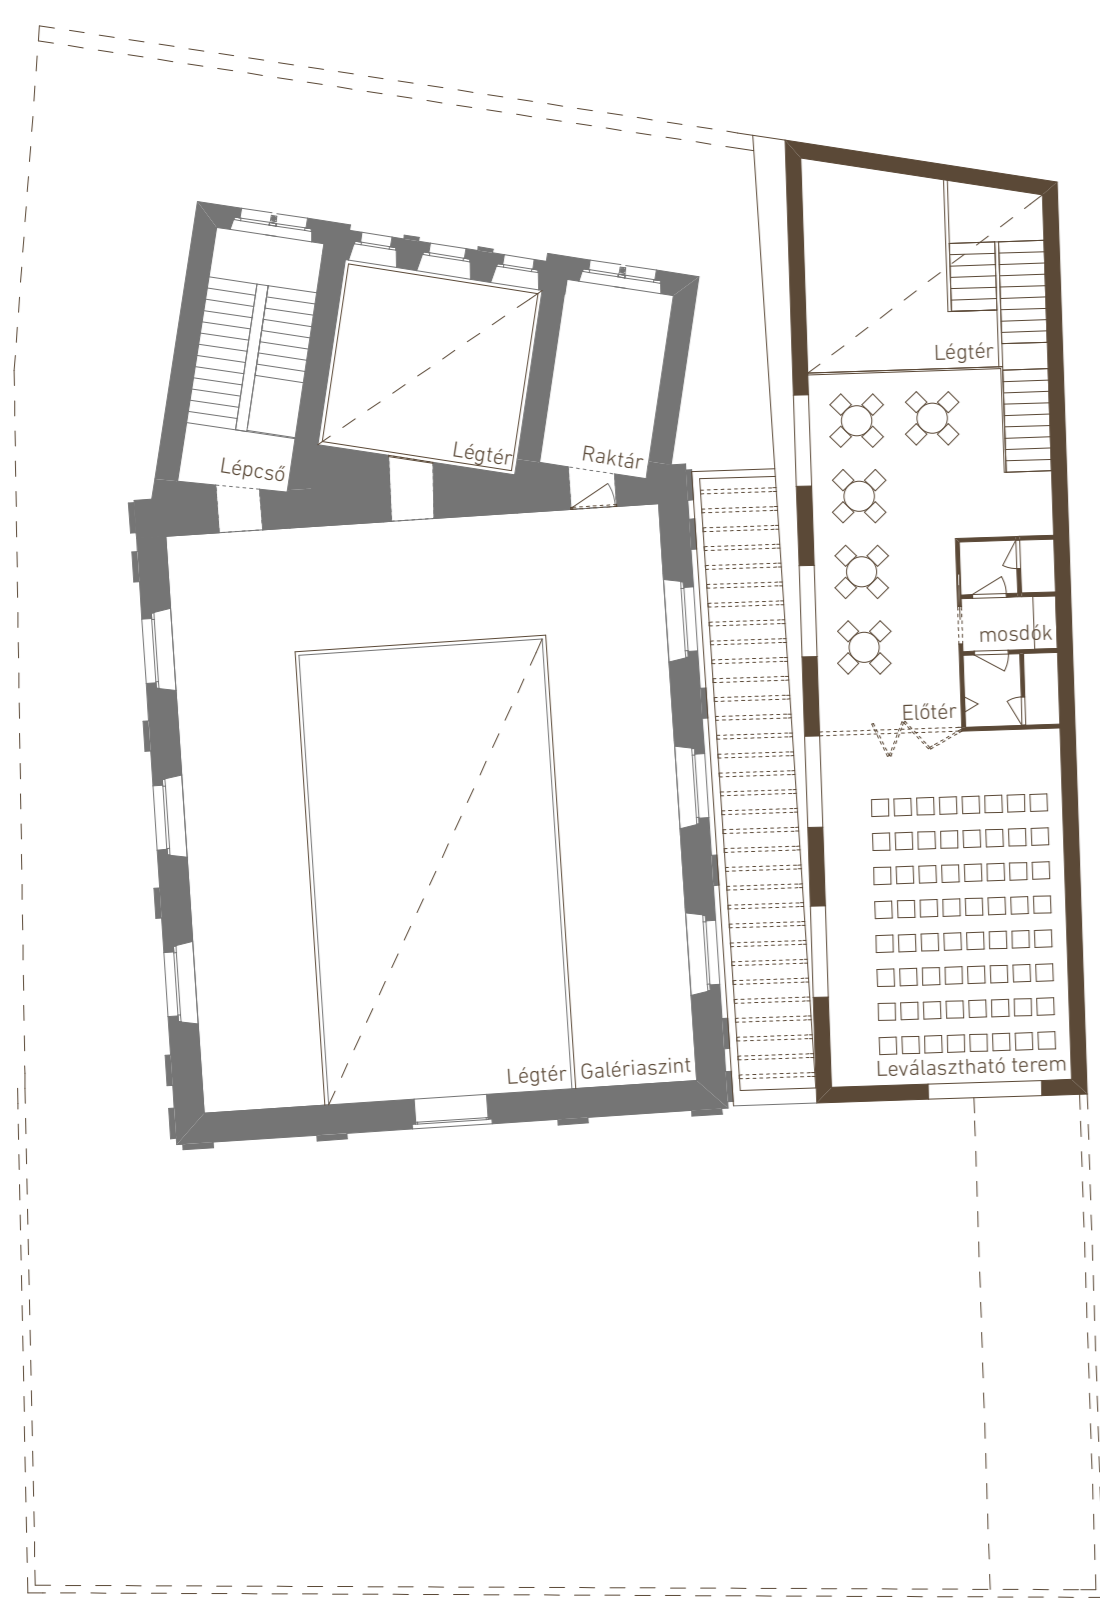

FÖLDSZINTI ALAPRAJZ 1:200

B-B METSZET 1:100

NAGYTEREM

EMELETI ALAPRAJZ 1:200

ROBBANTOTT AXONOMETRIKUS ÁBRA

ELŐCSARNOK / KÖZTES TÉR

TÉRHASZNÁLATI, BERENDEZÉSI SÉMÁK:

ELŐADÁS HANGVERSENY

KIÁLLÍTÁS

CSALÁDI PROGRAM

RENDEZVÉNY KONFERENCIA

EGYHÁZI SZERTARTÁS

KÉZMŰVES KÖZÖSSÉGI VÁSÁR

SOPRON, PÁP RÉTI ZSINAGÓGA
ÉPÍTÉSZETI ÉS HASZNOSÍTÁSI ÖTLETPÁLYÁZATA
2014. JANUÁR