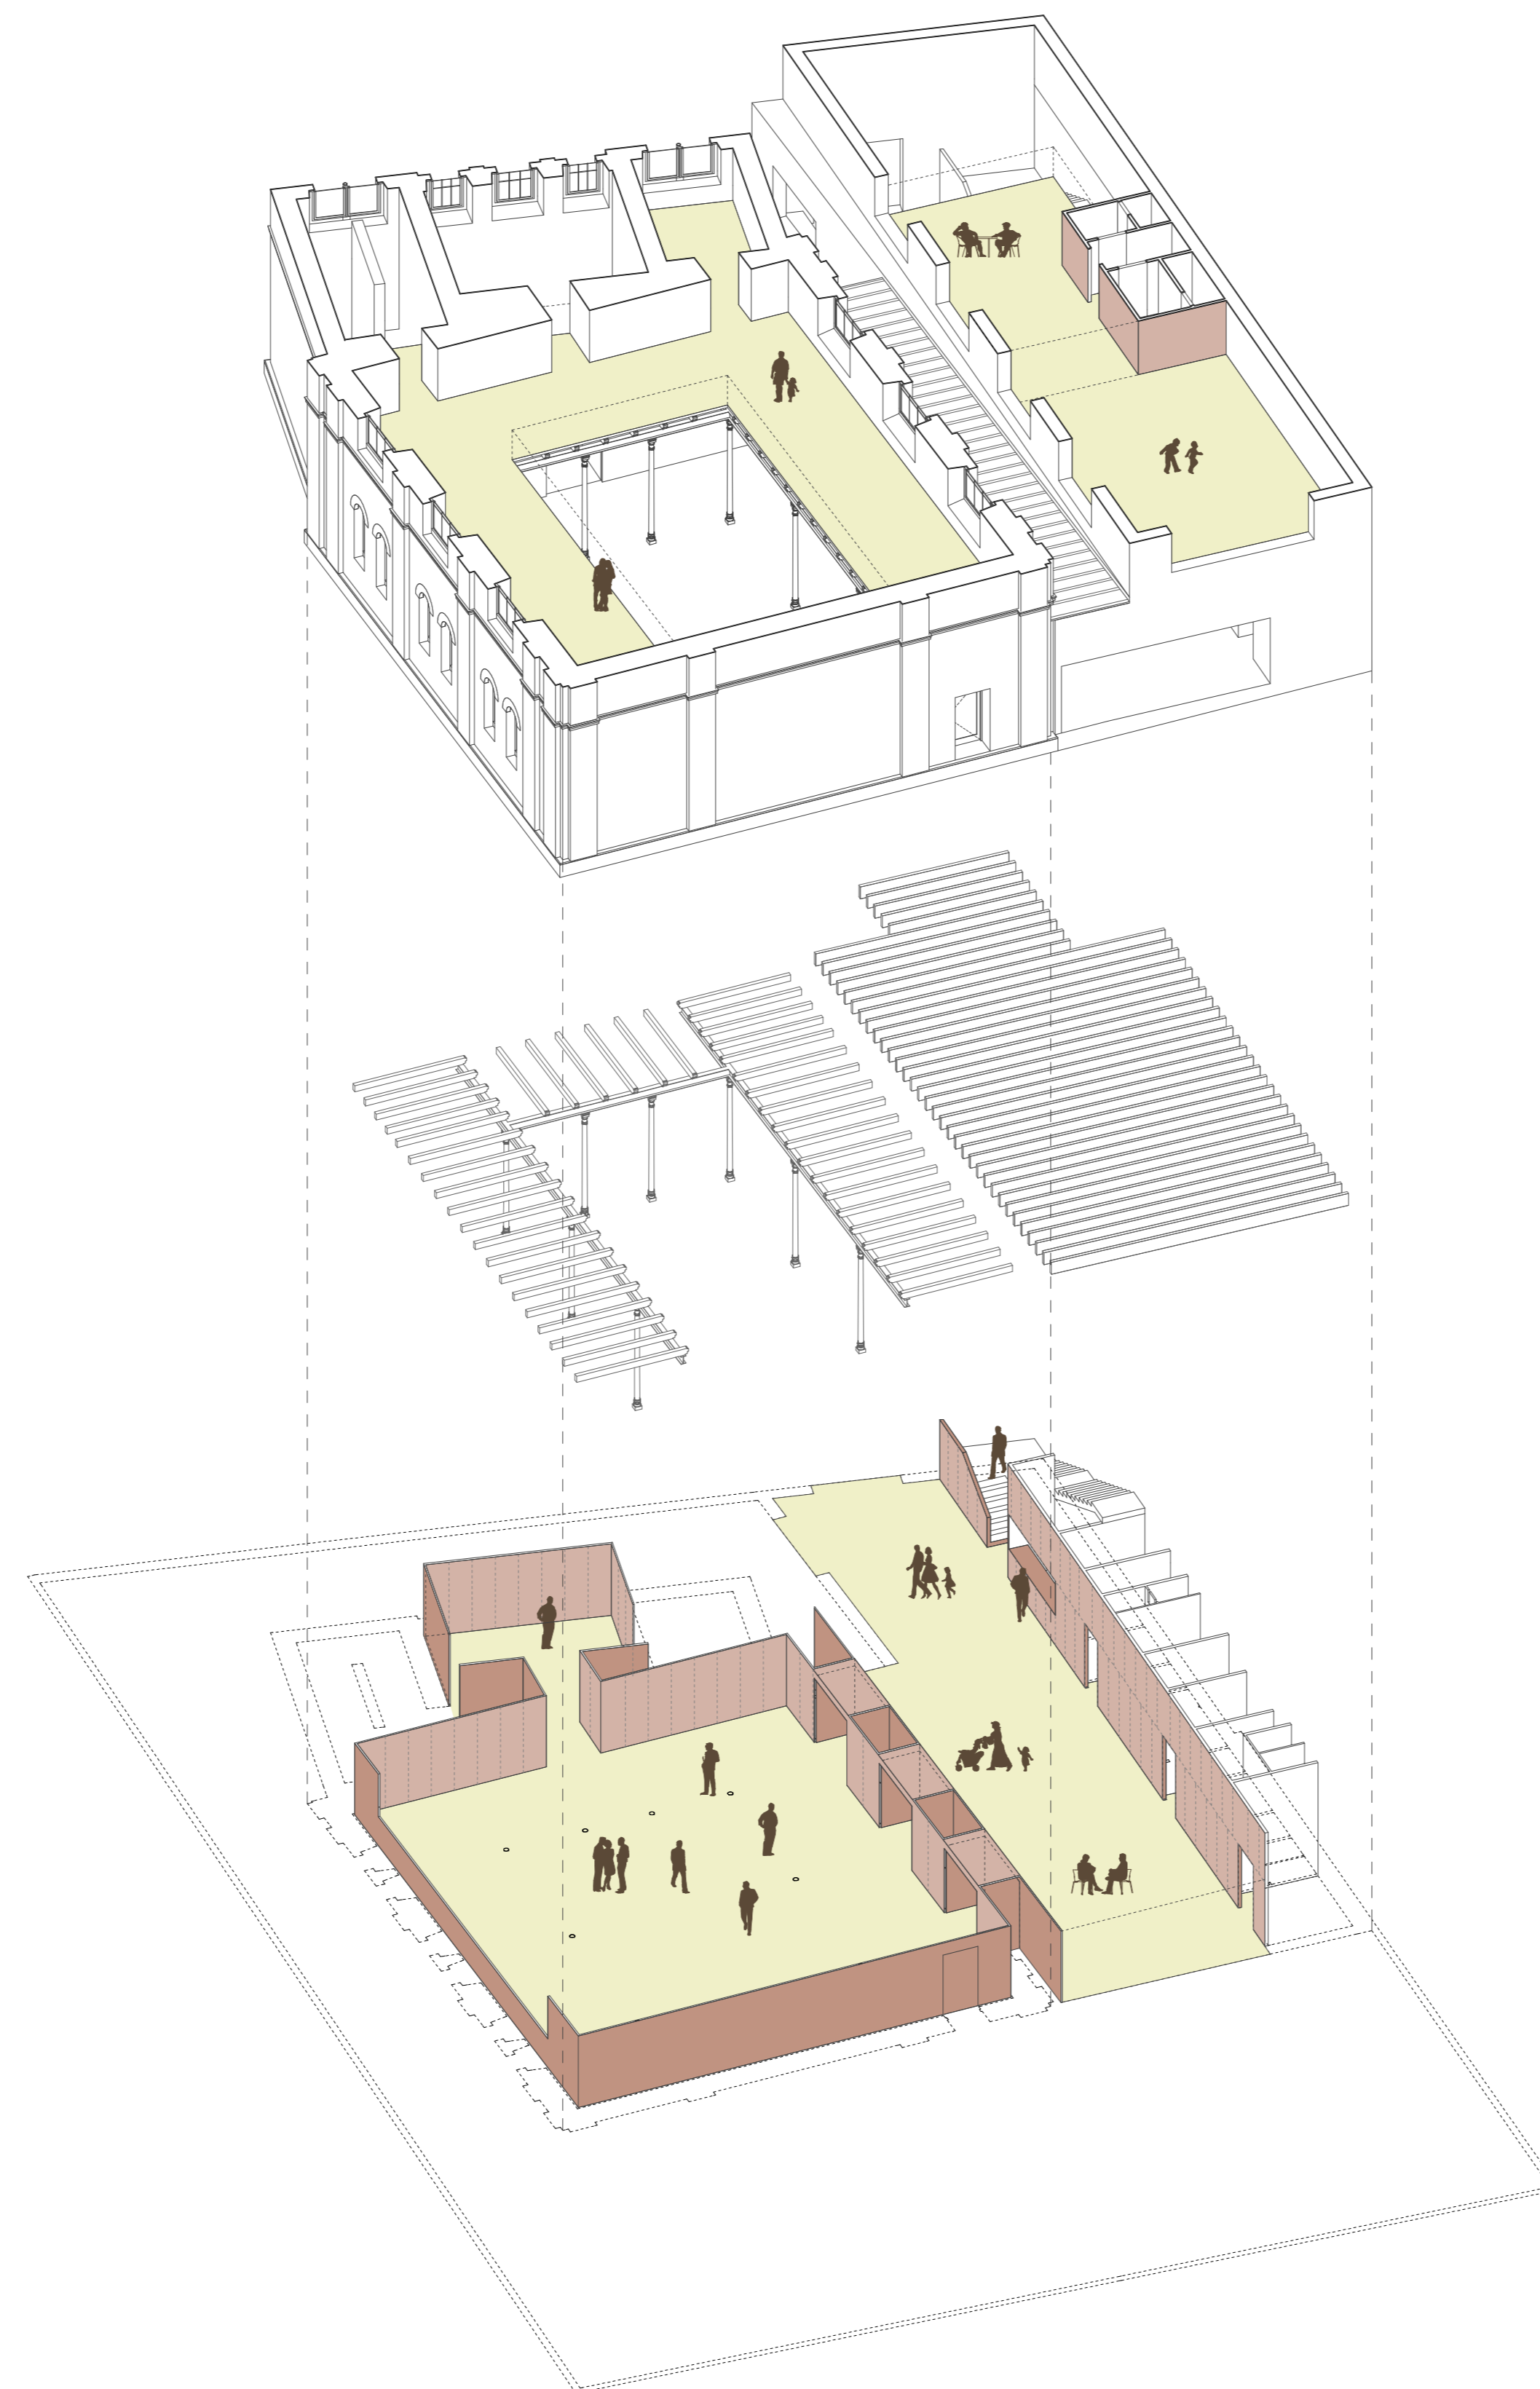

FÖLDSZINTI ALAPRAJZ 1:200

B-B METSZET 1:100

NAGYTEREM

EMELETI ALAPRAJZ 1:200

ROBBANTOTT AXONOMETRIKUS ÁBRA

ELŐCSARNOK / KÖZTES TÉR

TÉRHASZNÁLATI, BERENDEZÉSI SÉMÁK:

ELŐADÁS HANGVERSENY

KIÁLLÍTÁS

CSALÁDI PROGRAM

RENDEZVÉNY KONFERENCIA

EGYHÁZI SZERTARTÁS

KÉZMŰVES KÖZÖSSÉGI VÁSÁR

SOPRON, PÁP RÉTI ZSINAGÓGA
ÉPÍTÉSZETI ÉS HASZNOSÍTÁSI ÖTLETPÁLYÁZATA
2014. JANUÁR