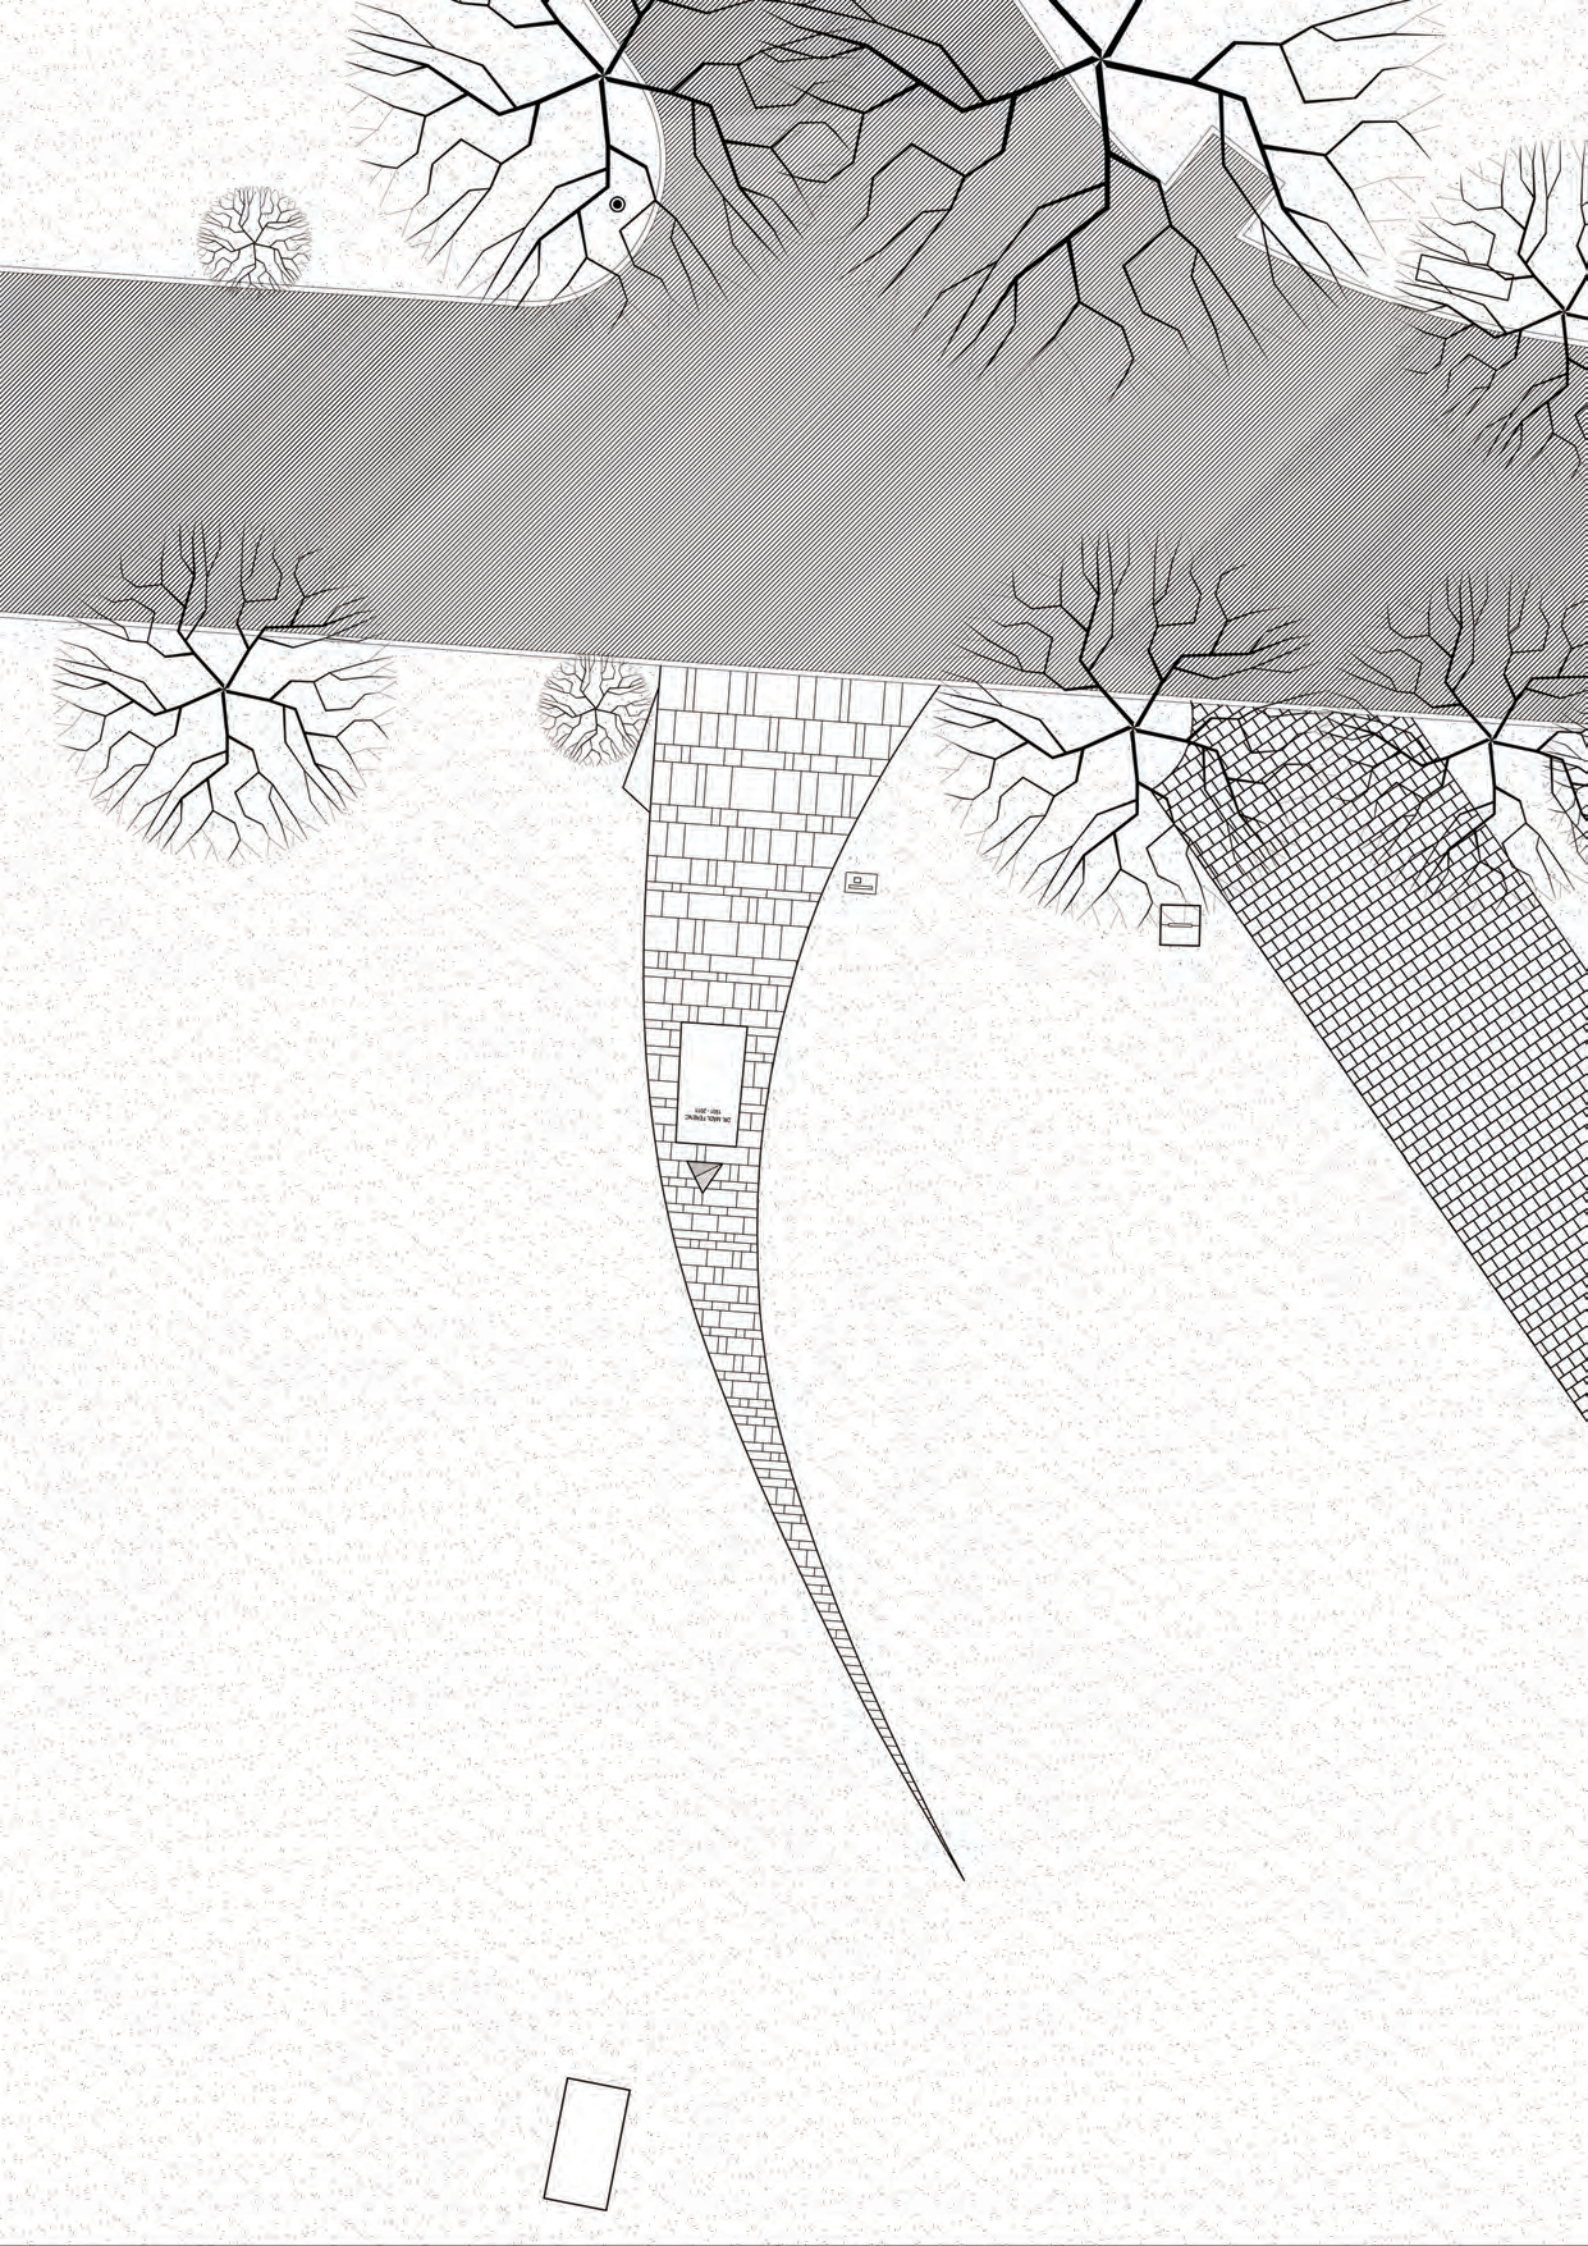

MÁDL FERENC
1931 - 2011

Mádl Ferenc síremléke

- 1. kép:** a trapéz alakú sírkő is része az optikai illúzióknak
 - 2. kép:** fekete gránit sírkő és út, csak a megmunkálás más
 - 3. kép:** a „naptárként” működő asszimmetrikus üvegpiramis
 - 4. kép:** az információs tábla vázát rejt magában
 - 5. kép:** a tömör üveg „csúcsdíz” prizmaként csillog, s töri a fényt
 - 6. kép:** többszörös útelágazás
 - 7. kép:** „fényselet”
 - 9. kép:** a kereszt képe november végén és a temetés évfordulóján, május végén
 - 11. kép:** ülőkő a fa árnyékában
- projekt szerző:** dr. Almási Balázs
a képek szerzői: Kiss Zsombor Krisztián (10, 11) dr. Almási Balázs