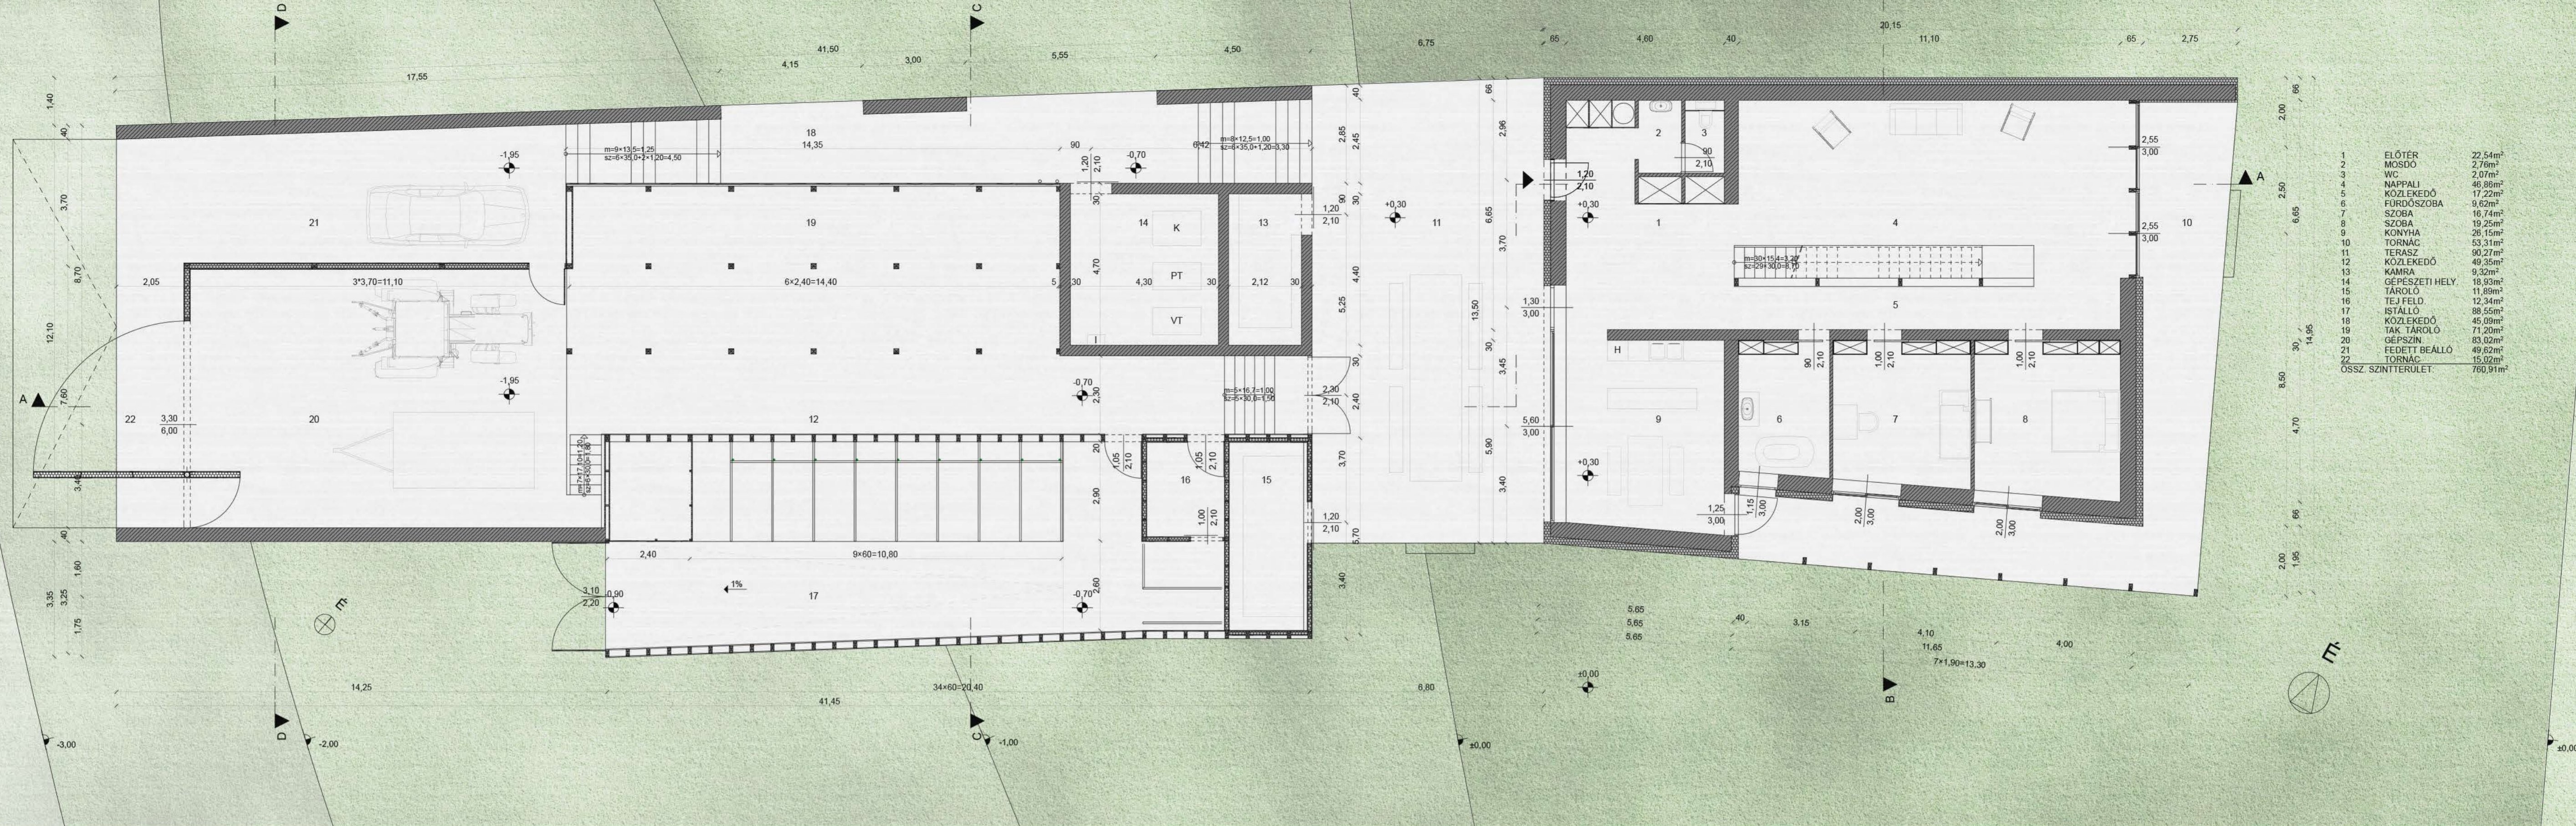

FÖLDSZINTI ALAPRAJZ M=1:100