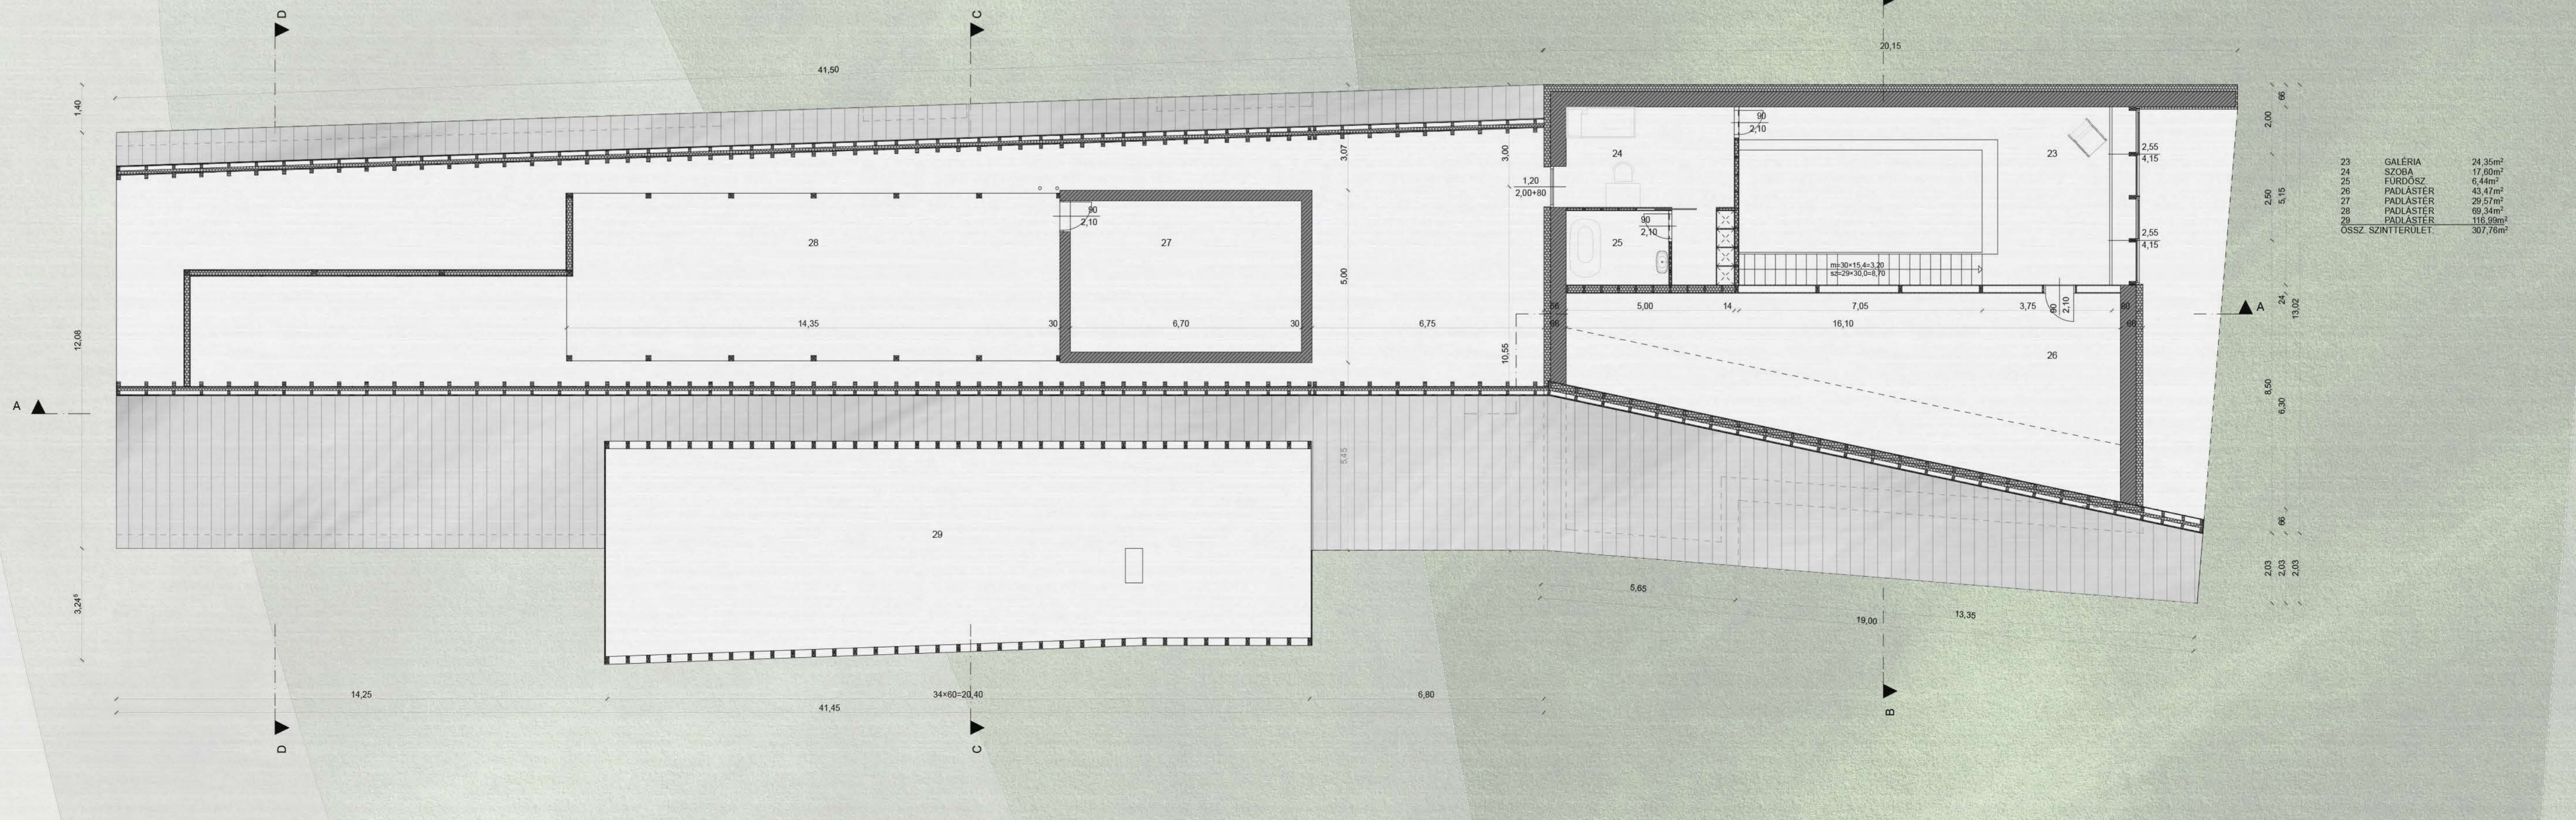

EMELETI ALAPRAJZ M=1:100