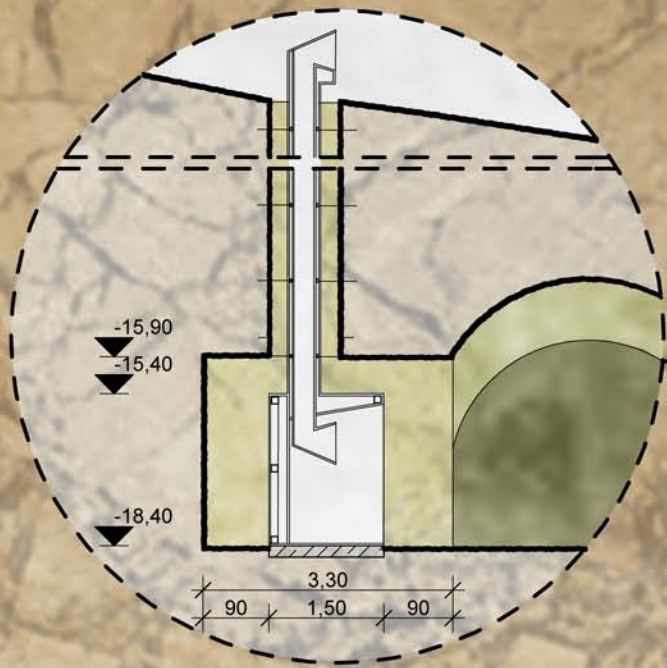

Tervezett épület

Földalatti periszkópok

Alaprajz M=1:100

Metszet M=1:100

Földalatti periszkópok

Alaprajz M=1:100

Metszet M=1:100

Érseki palota