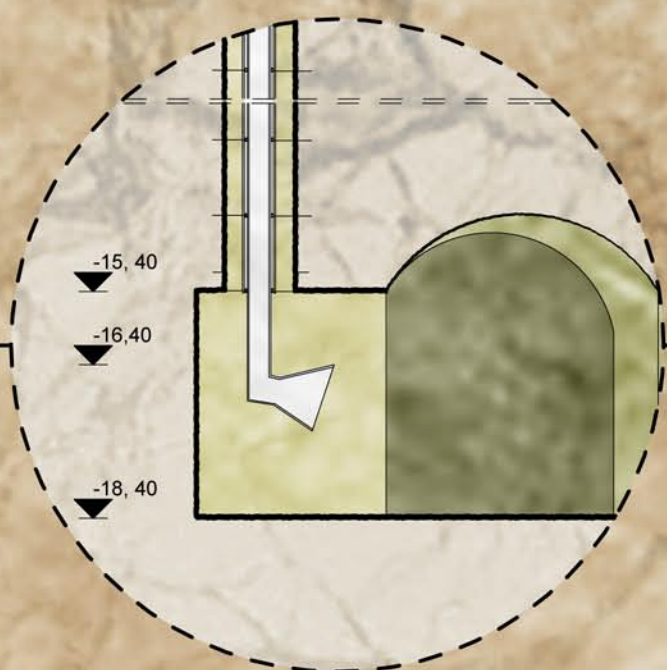

Tervezett épület

Földalatti periszkópok

Alaprajz M=1:100

Metszet M=1:100

Földalatti periszkópok

Alaprajz M=1:100

Metszet M=1:100

Érseki palota