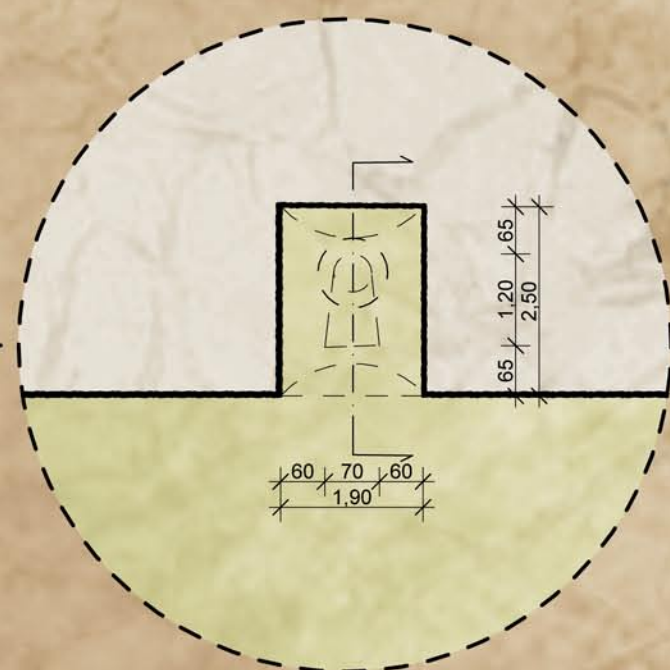

Tervezett épület

Földalatti periszkópok

Alaprajz M=1:100

Metszet M=1:100

Földalatti periszkópok

Alaprajz M=1:100

Metszet M=1:100

Érseki palota