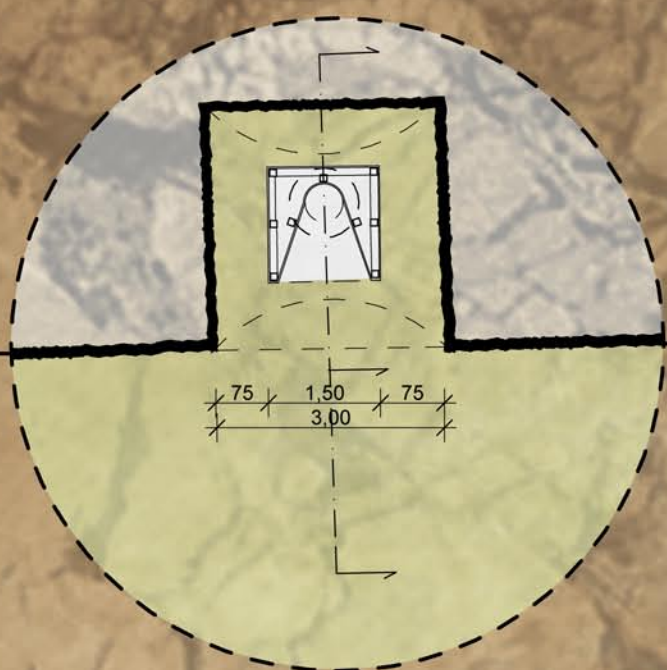

Tervezett épület

Földalatti periszkópok

Alaprajz M=1:100

Metszet M=1:100

Földalatti periszkópok

Alaprajz M=1:100

Metszet M=1:100

Érseki palota