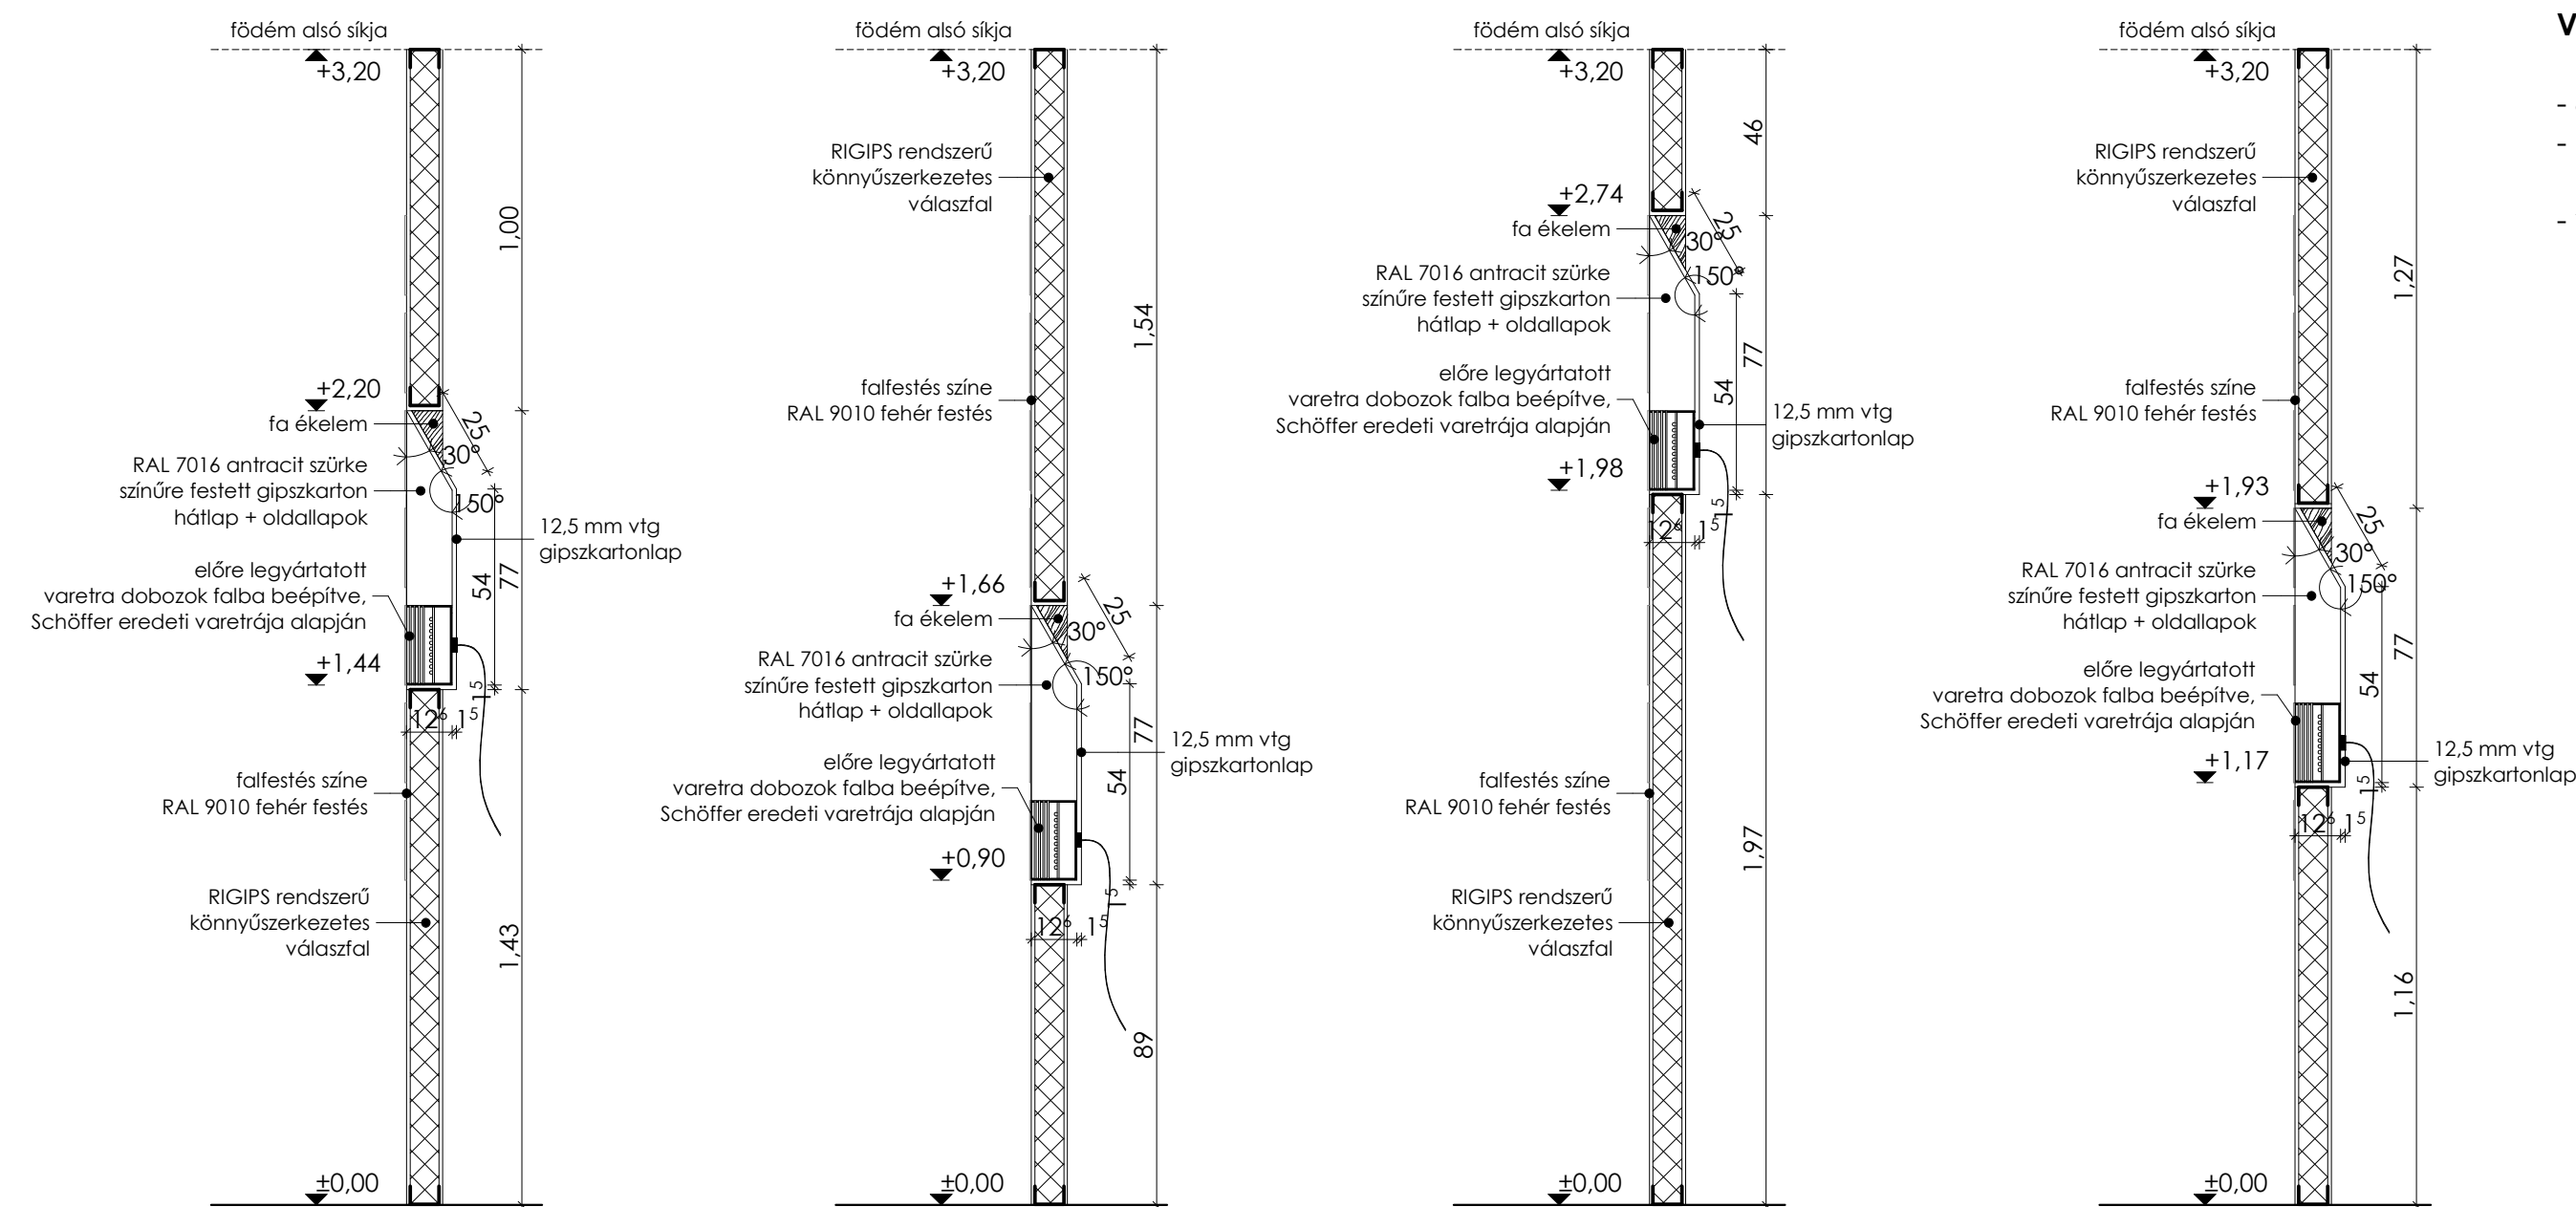

VARETRA FALNÉZETE_1 : 20

Megjegyzés:
1 fázis: a falon 216 db fekete színű süllyesztett fejú facsavarok jelennek meg, egyenletes kiosztásban további fázisok: a fal megtelik a gyerekek által készített varetra lapokkal

VARETRA ALAPRAJZA_1 : 20

4 - 4 METSZET_1 : 20

3 - 3 METSZET_1 : 20

2 - 2 METSZET_1 : 20

1 - 1 METSZET_1 : 20

Varetra

- 8 db varetra beépítve_Schöffer eredeti varetrája alapján
- összesen: 168 db lap + 48 db unitrak, eredeti Schöffer minta alapján
- varetra szöveg