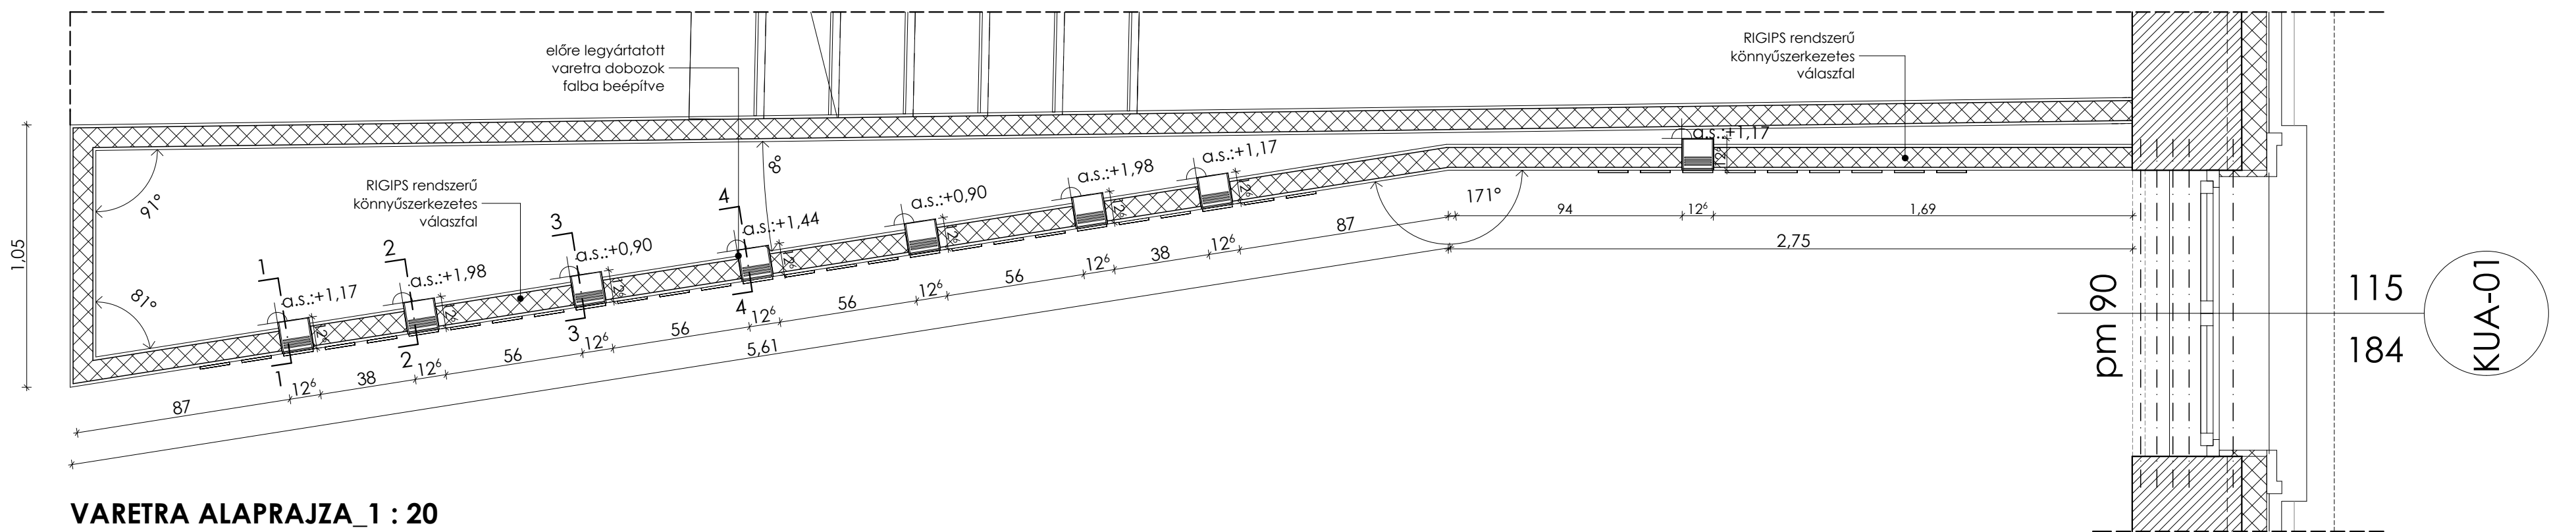

VARETRA FALNÉZETE_1 : 20

Megjegyzés:
1 fázis: a falon 216 db fekete színű süllyesztett fejú facsavarok jelennek meg, egyenletes kiosztásban további fázisok: a fal megtelik a gyerekek által készített varetra lapokkal

VARETRA ALAPRAJZA_1 : 20

4 - 4 METSZET_1 : 20

3 - 3 METSZET_1 : 20

2 - 2 METSZET_1 : 20

1 - 1 METSZET_1 : 20

Varetra

- 8 db varetra beépítve_Schöffer eredeti varetrája alapján
- összesen: 168 db lap + 48 db unitrak, eredeti Schöffer minta alapján
- varetra szöveg