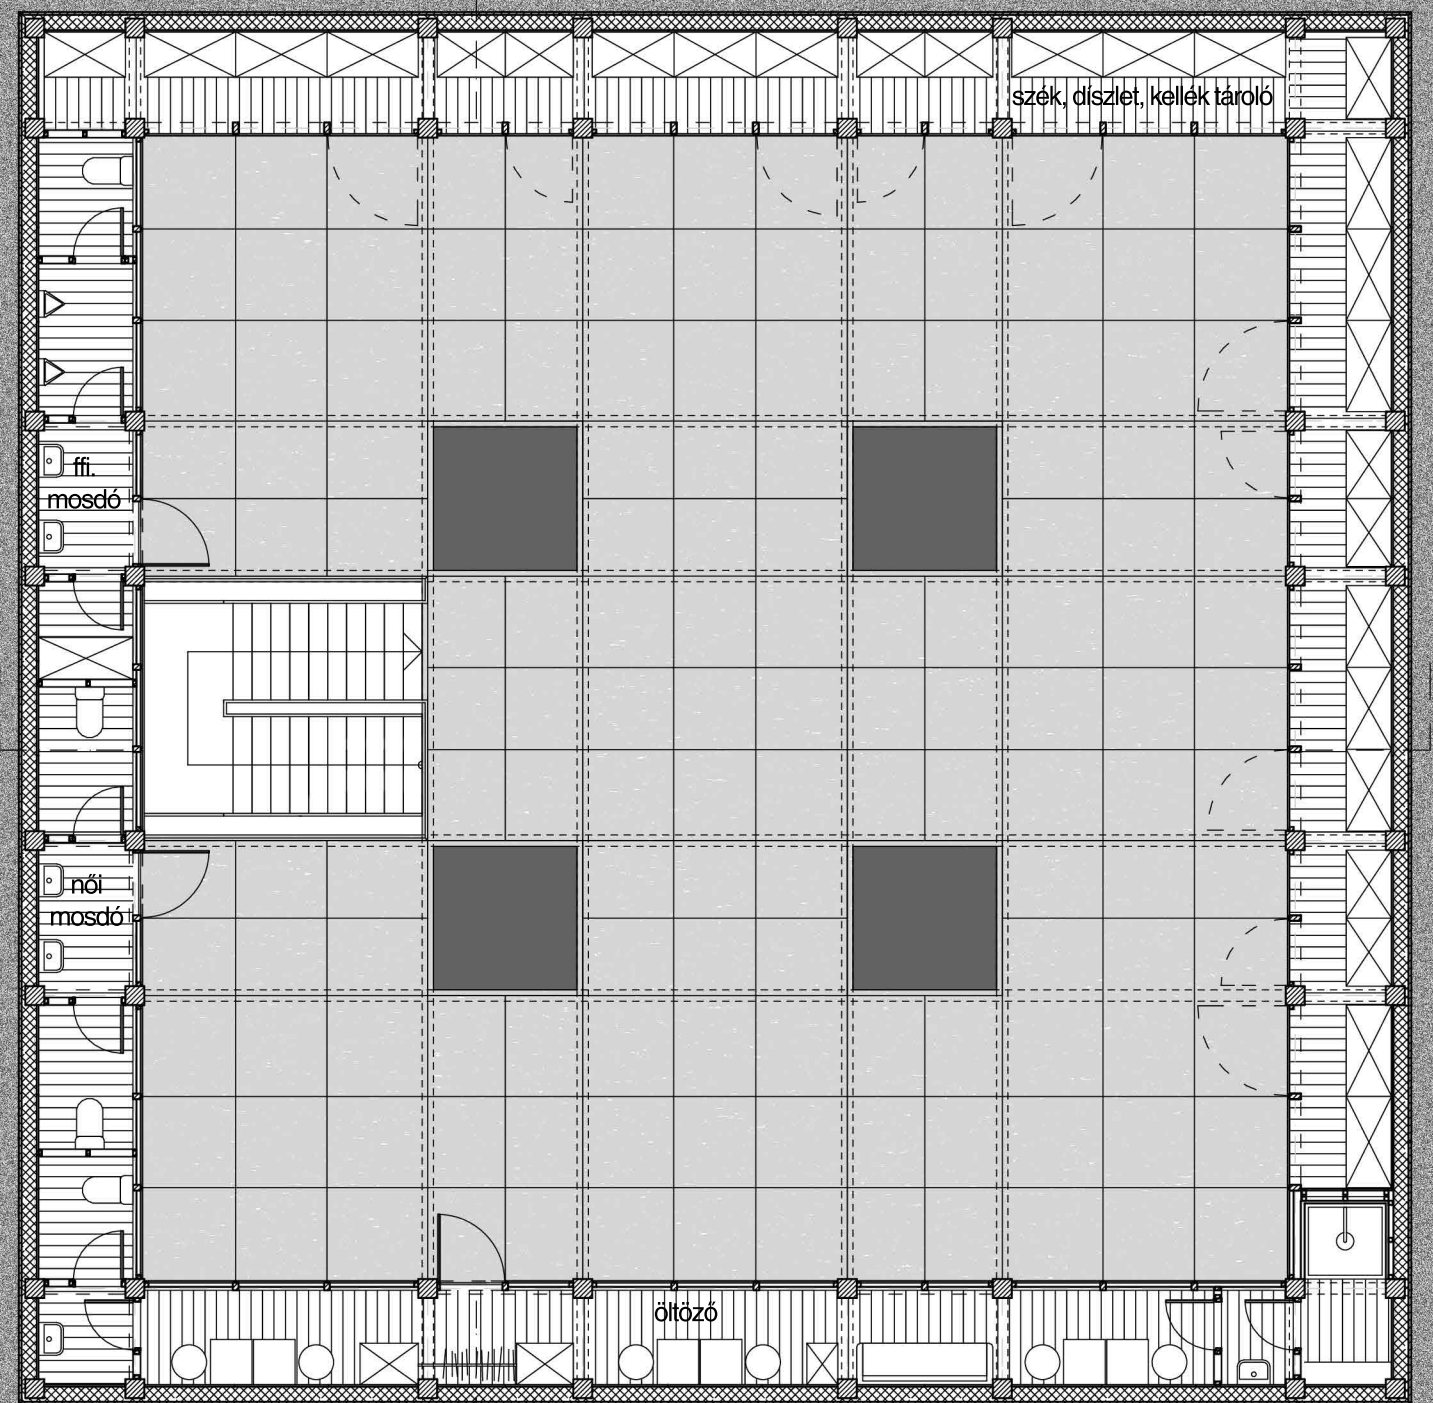

földszinti alaprajz m 1:100

metszet m 1:100

kultúra  
Lepence, II. őrtorony

emeleti alaprajz m 1:100

homlokzat m 1:100