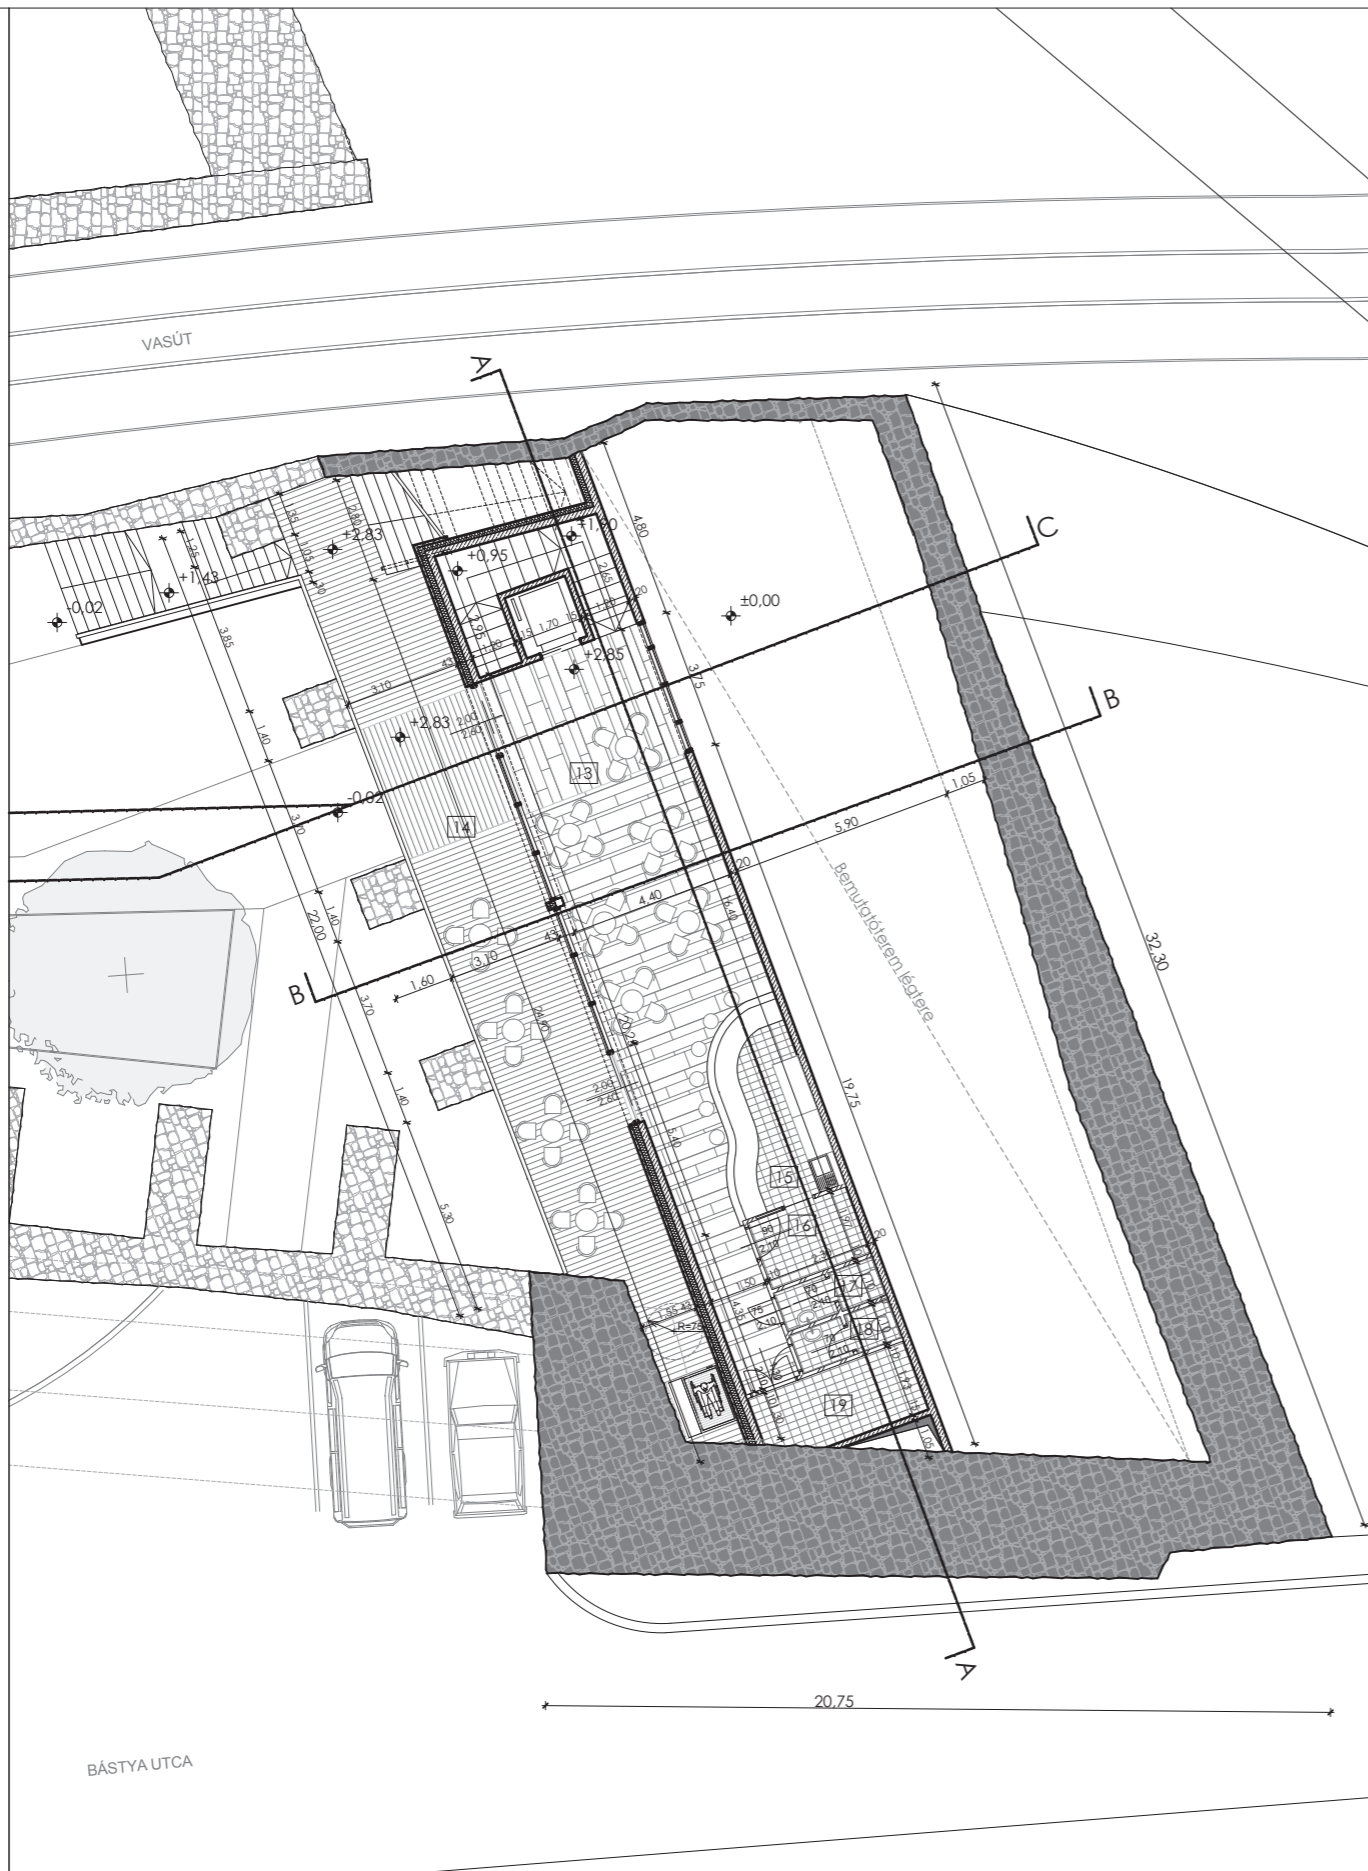

- 13 KÁVÉZÓ  
kőburkolat  
65,85m<sup>2</sup>
- 14 TERASZ  
faburkolat  
75,60m<sup>2</sup>
- 15 KISZOLGÁLÓ RÉSZ  
greslap  
13,35m<sup>2</sup>
- 16 RAKTÁR  
greslap  
5,20m<sup>2</sup>
- 17 NŐI WC  
greslap  
3,00m<sup>2</sup>
- 18 FÉRFI WC  
greslap  
3,00m<sup>2</sup>
- 19 HŐCSERÉLŐ KÖZPONT  
greslap  
8,00m<sup>2</sup>

EMELETI  
ALAPRAJZ  
M=1:200

TETŐ  
ALAPRAJZ  
M=1:200