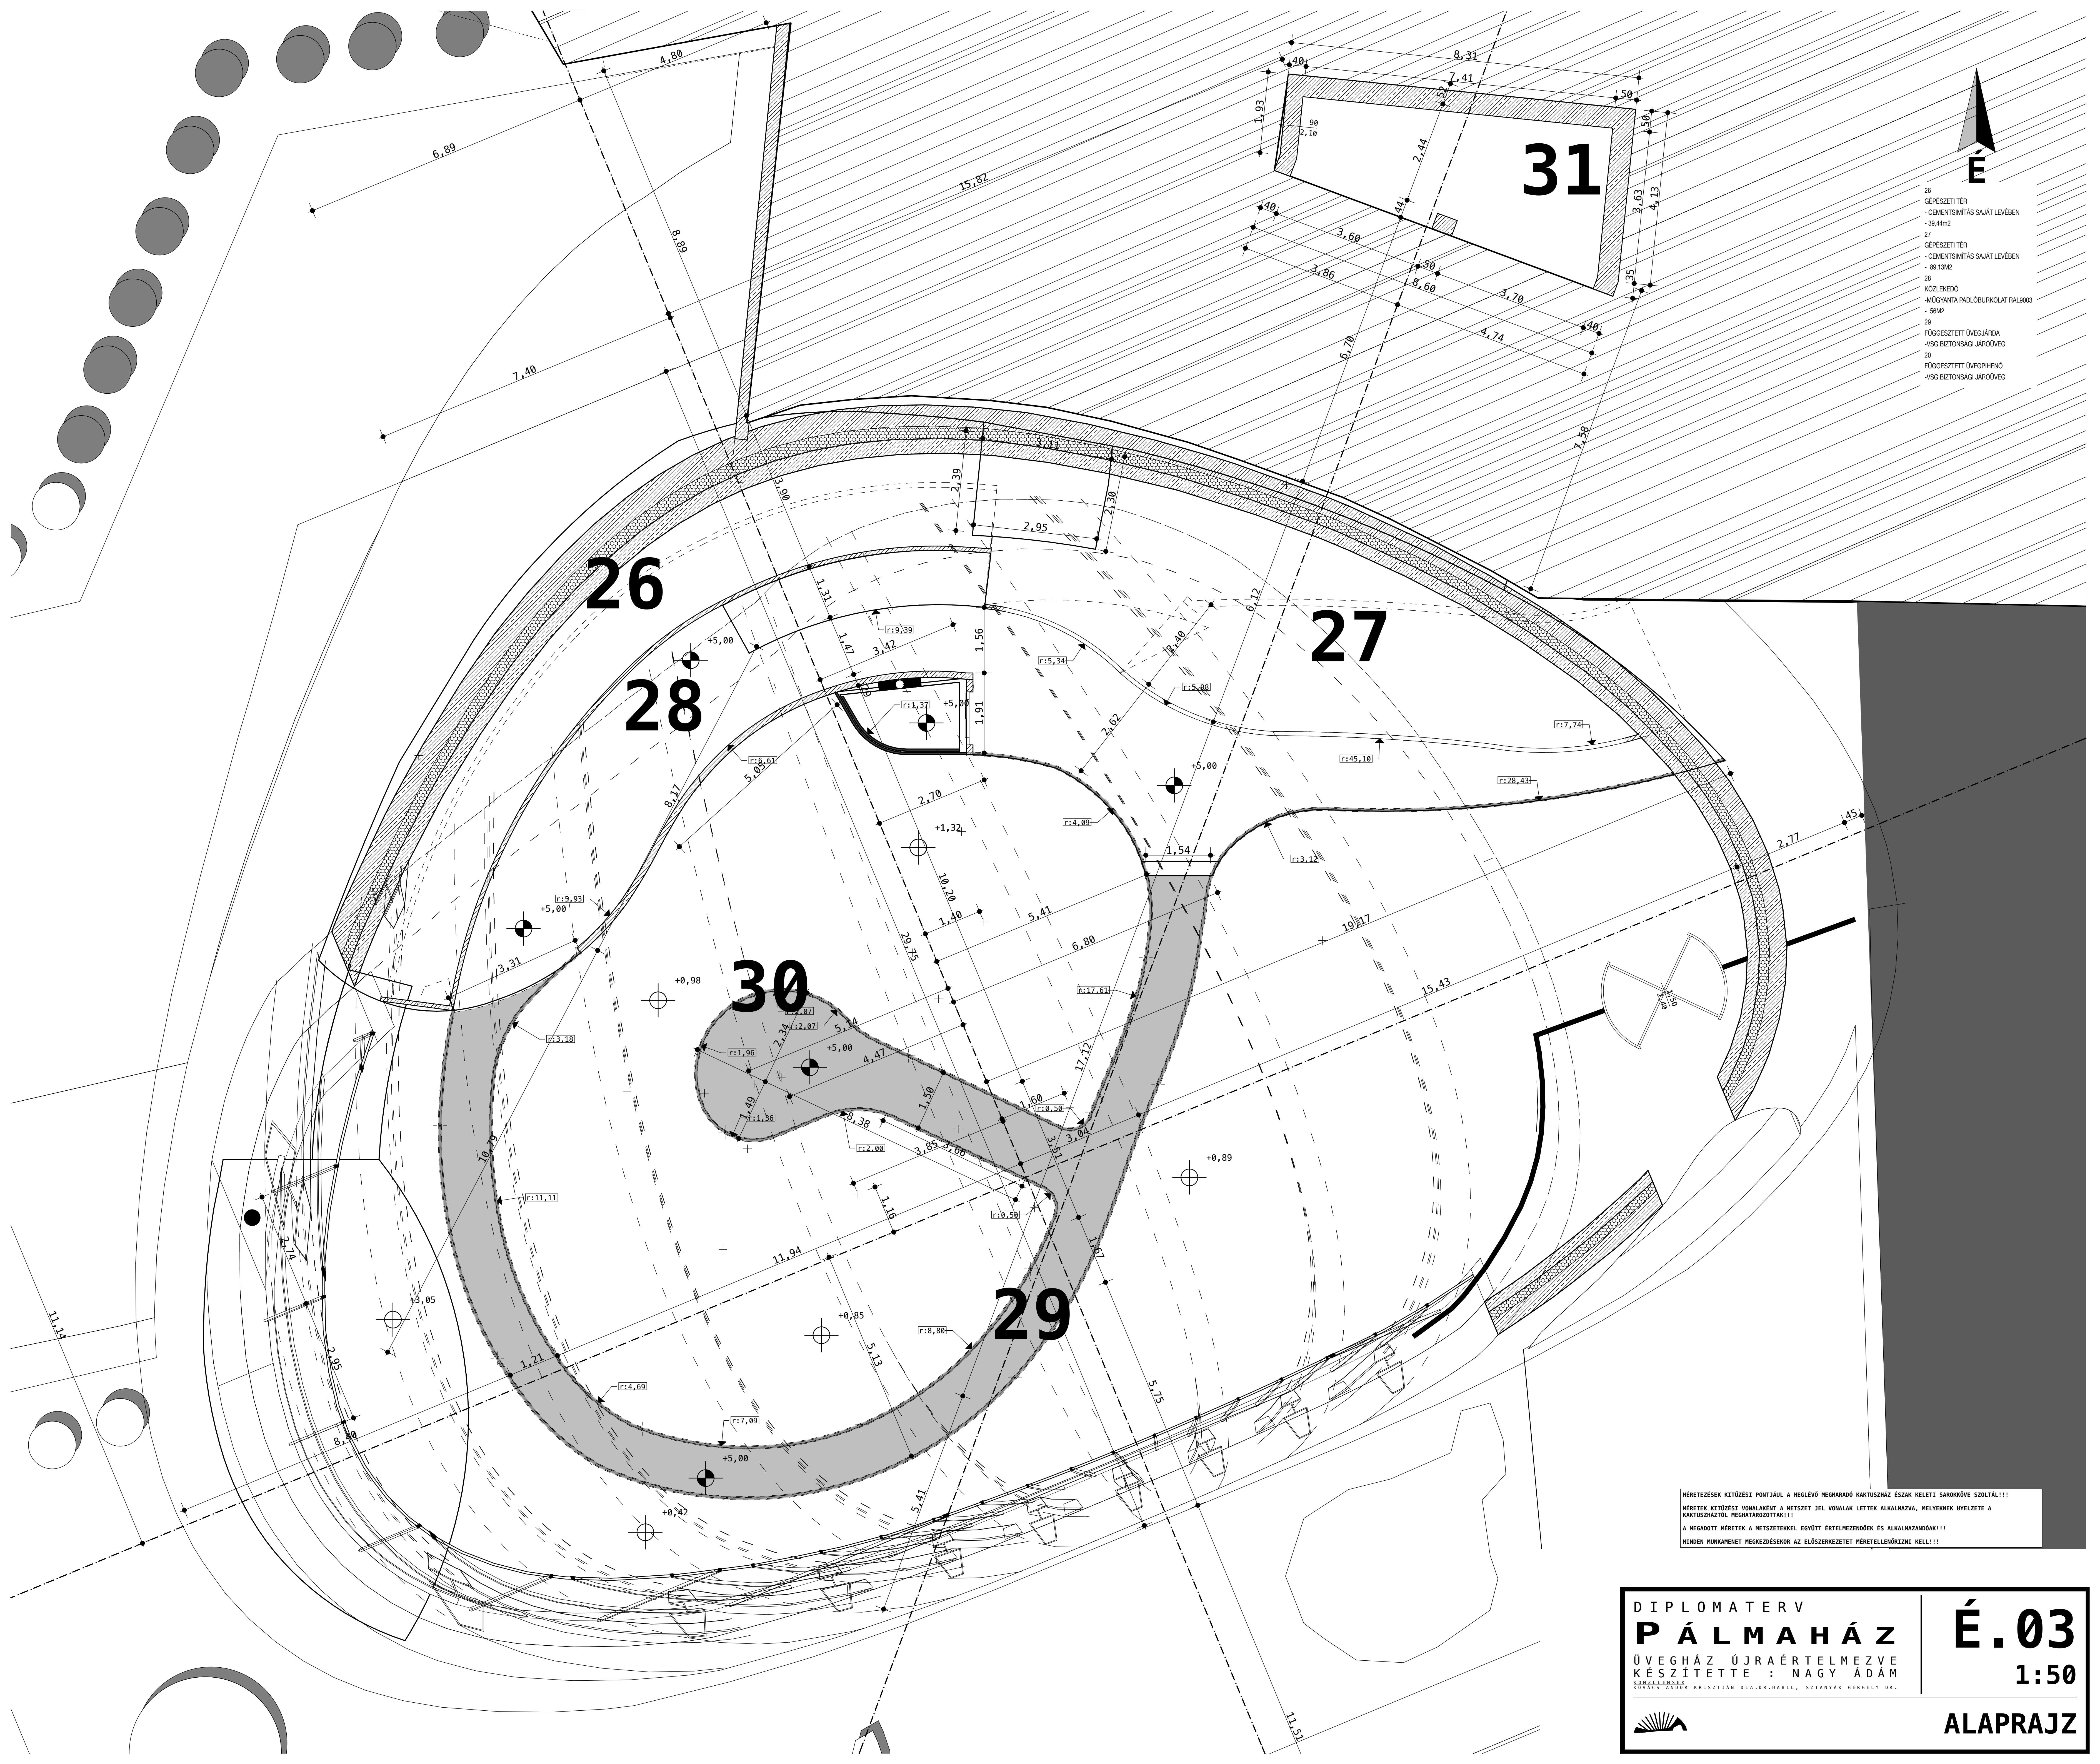

- 26 GÉPÉSZETI TÉR
- CEMENTSÍMTÁS SAJÁT LÉVÉBEN
- 38,44m²
- 27 GÉPÉSZETI TÉR
- CEMENTSÍMTÁS SAJÁT LÉVÉBEN
- 89,19m²
- 28 KÖZLEKEDŐ
- MŰGYANTA PADLÓBURKOLAT RAL9003
- 56m²
- 29 FÜGGESZTETT ÜVEGJÁRDA
- VSS BIZTONSÁGI JÁRÓÚVEG
- 30 FÜGGESZTETT ÜVEGPHENŐ
- VSS BIZTONSÁGI JÁRÓÚVEG

MÉRETESEK KÉSZÍTÉSI PONTJÁUL A MEGLÉVŐ MEGBARÁDÓ KARTUSZHÁZ ÉSZAK KELETTI SÁROKÓVÉ SZÓLTAL!!!
 HÉRETEK KÉSZÍTÉSI VONALKÉNT A METSZET JEL VONALAK LETTEK ALKALMAZVA, MELYEKEN NYELZETE A
 KARTUSZHÁZTÓL MEGTÁRÓZOTTAK!!!
 A MEGADOTT HÉRETEK A METSZETEKSEL EGYÜTT ÉRTELMEZENDŐK ÉS ALKALMAZANDÓK!!!
 MINDEN HUNKAMENET MEGKÉZDÉSEKOR AZ ELŐZERKÉZETET MÉRTELLENŐRZNI KELL!!!