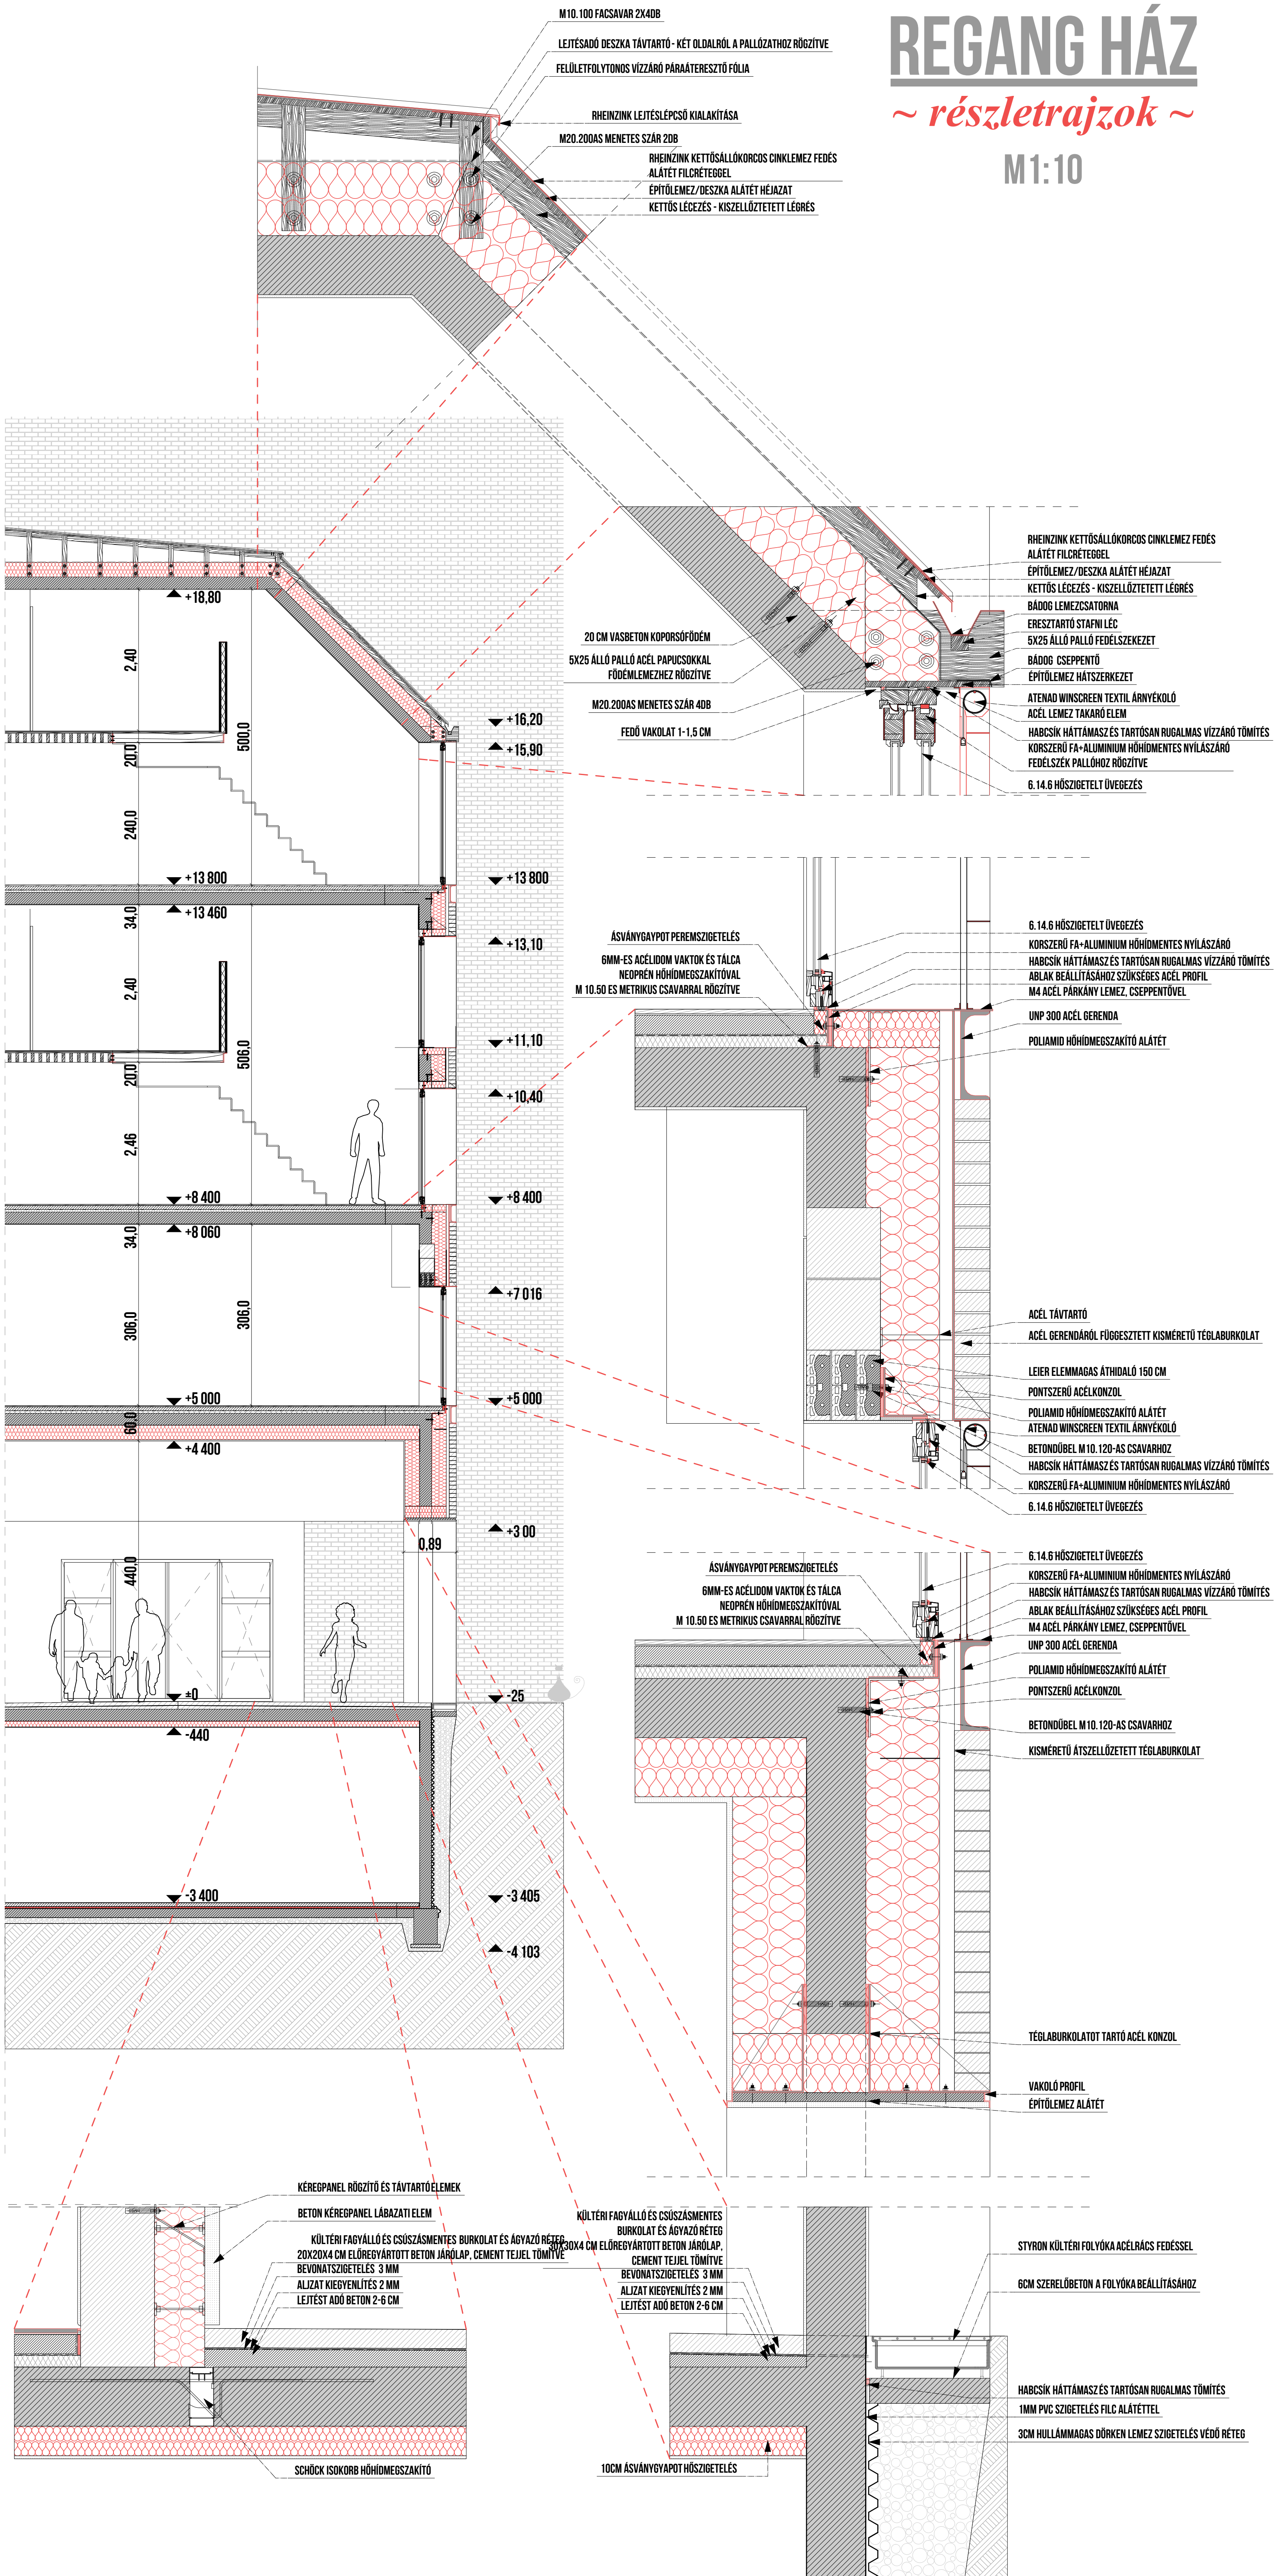

1. ELŐSZOBA 2. WC 3. KONYHA 4. NAPPALI 7. HÁLÓ 8. FÜRDŐ

1. ELŐSZOBA 2. WC 3. KÖNYHA 4. NAPPALI 5. SZOBA

ERZSÉBETVÁROS

~ regang ház ~

M1:100

hosszmetszet

ERZSÉBETVÁROS

~ regang ház ~

 **M1:100**

északnyugati homlokzat

ERZSÉBETVÁROS

~ regang ház ~

M1:100

homlokzat, lépcső, galéria

REGANG HÁZ

~ részletrajzok ~

M1:10

REGANG HÁZ

~keresztmetszet~

M1:50