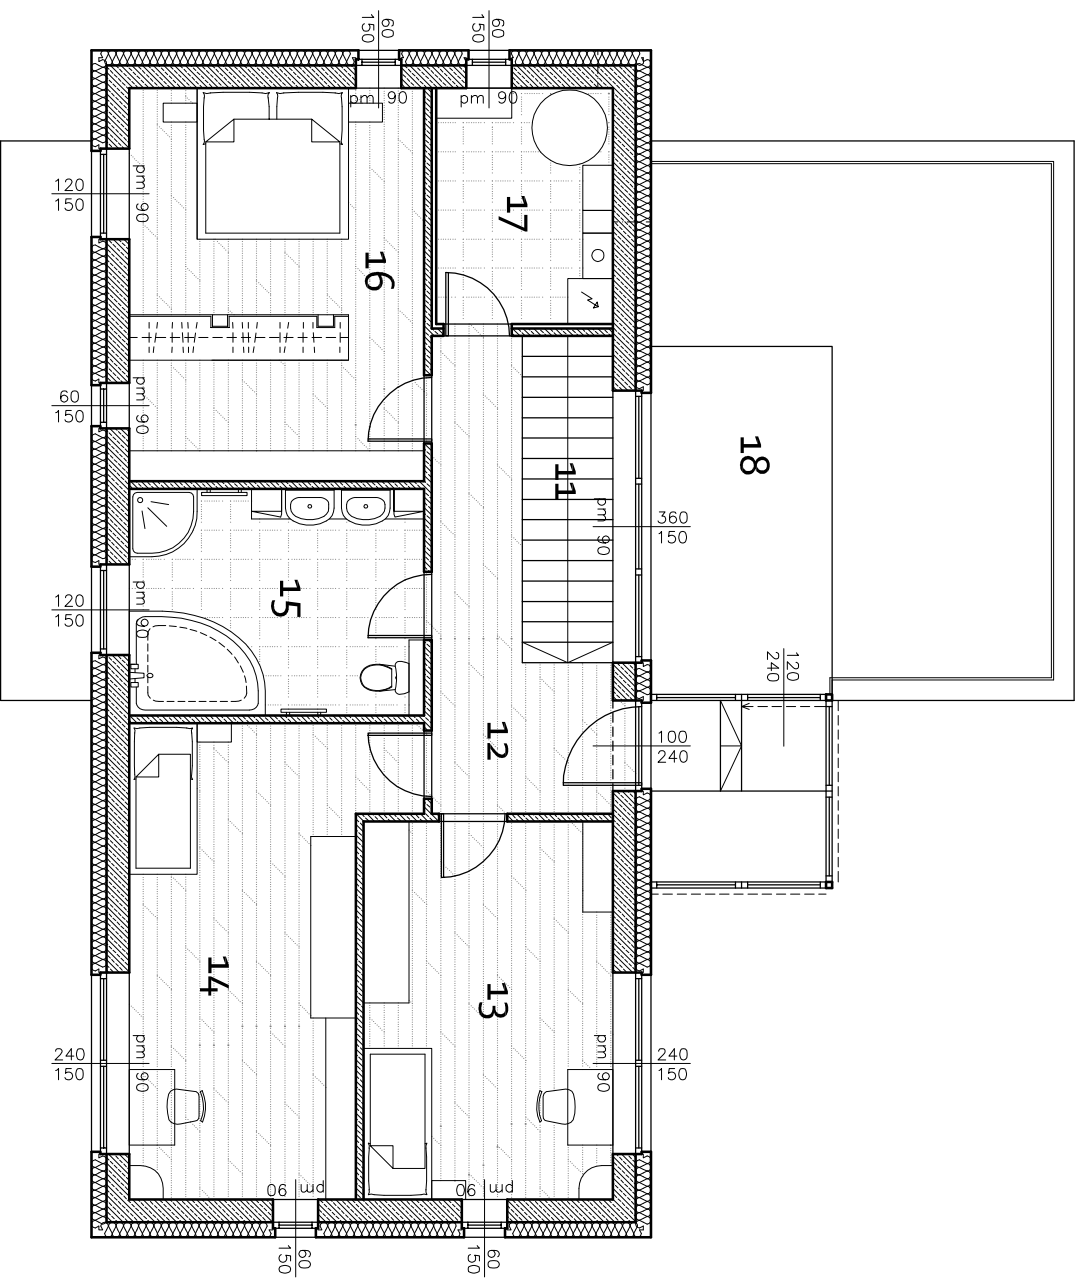

EMELET 1:100

Emelet

11	lépcső	5,18 m ²
12	közlekedő	9,98 m ²
13	szoba	16,50 m ²
14	szoba	19,98 m ²
15	fürdő	11,70 m ²
16	háló	20,28 m ²
17	házt.	7,30 m ²
18	tetőterasz	11,04 m ²