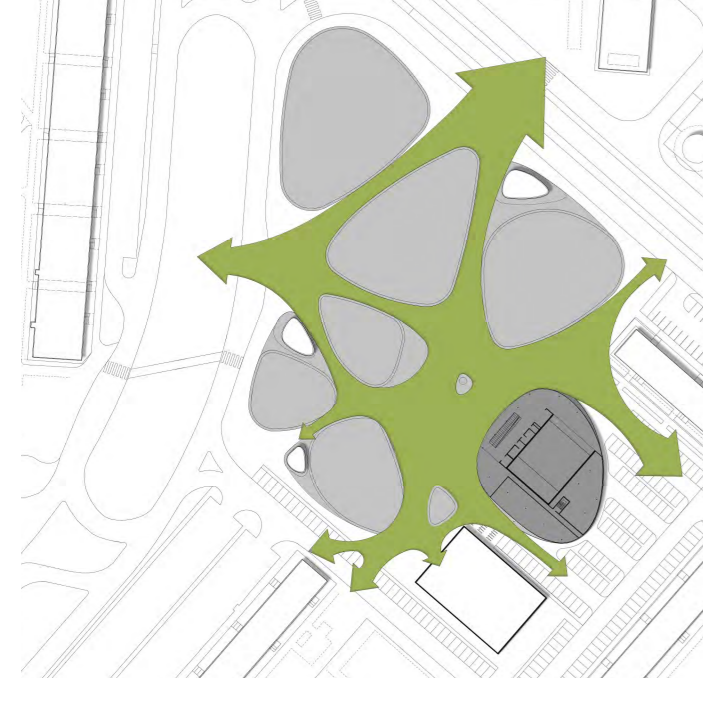

HELYSZÍNRAJZ M 1:1000

térszerkezet (kitaposott ösvények)

virágpólip

jégpálya és karácsonyi vásár

koncert és kiállítás a téren