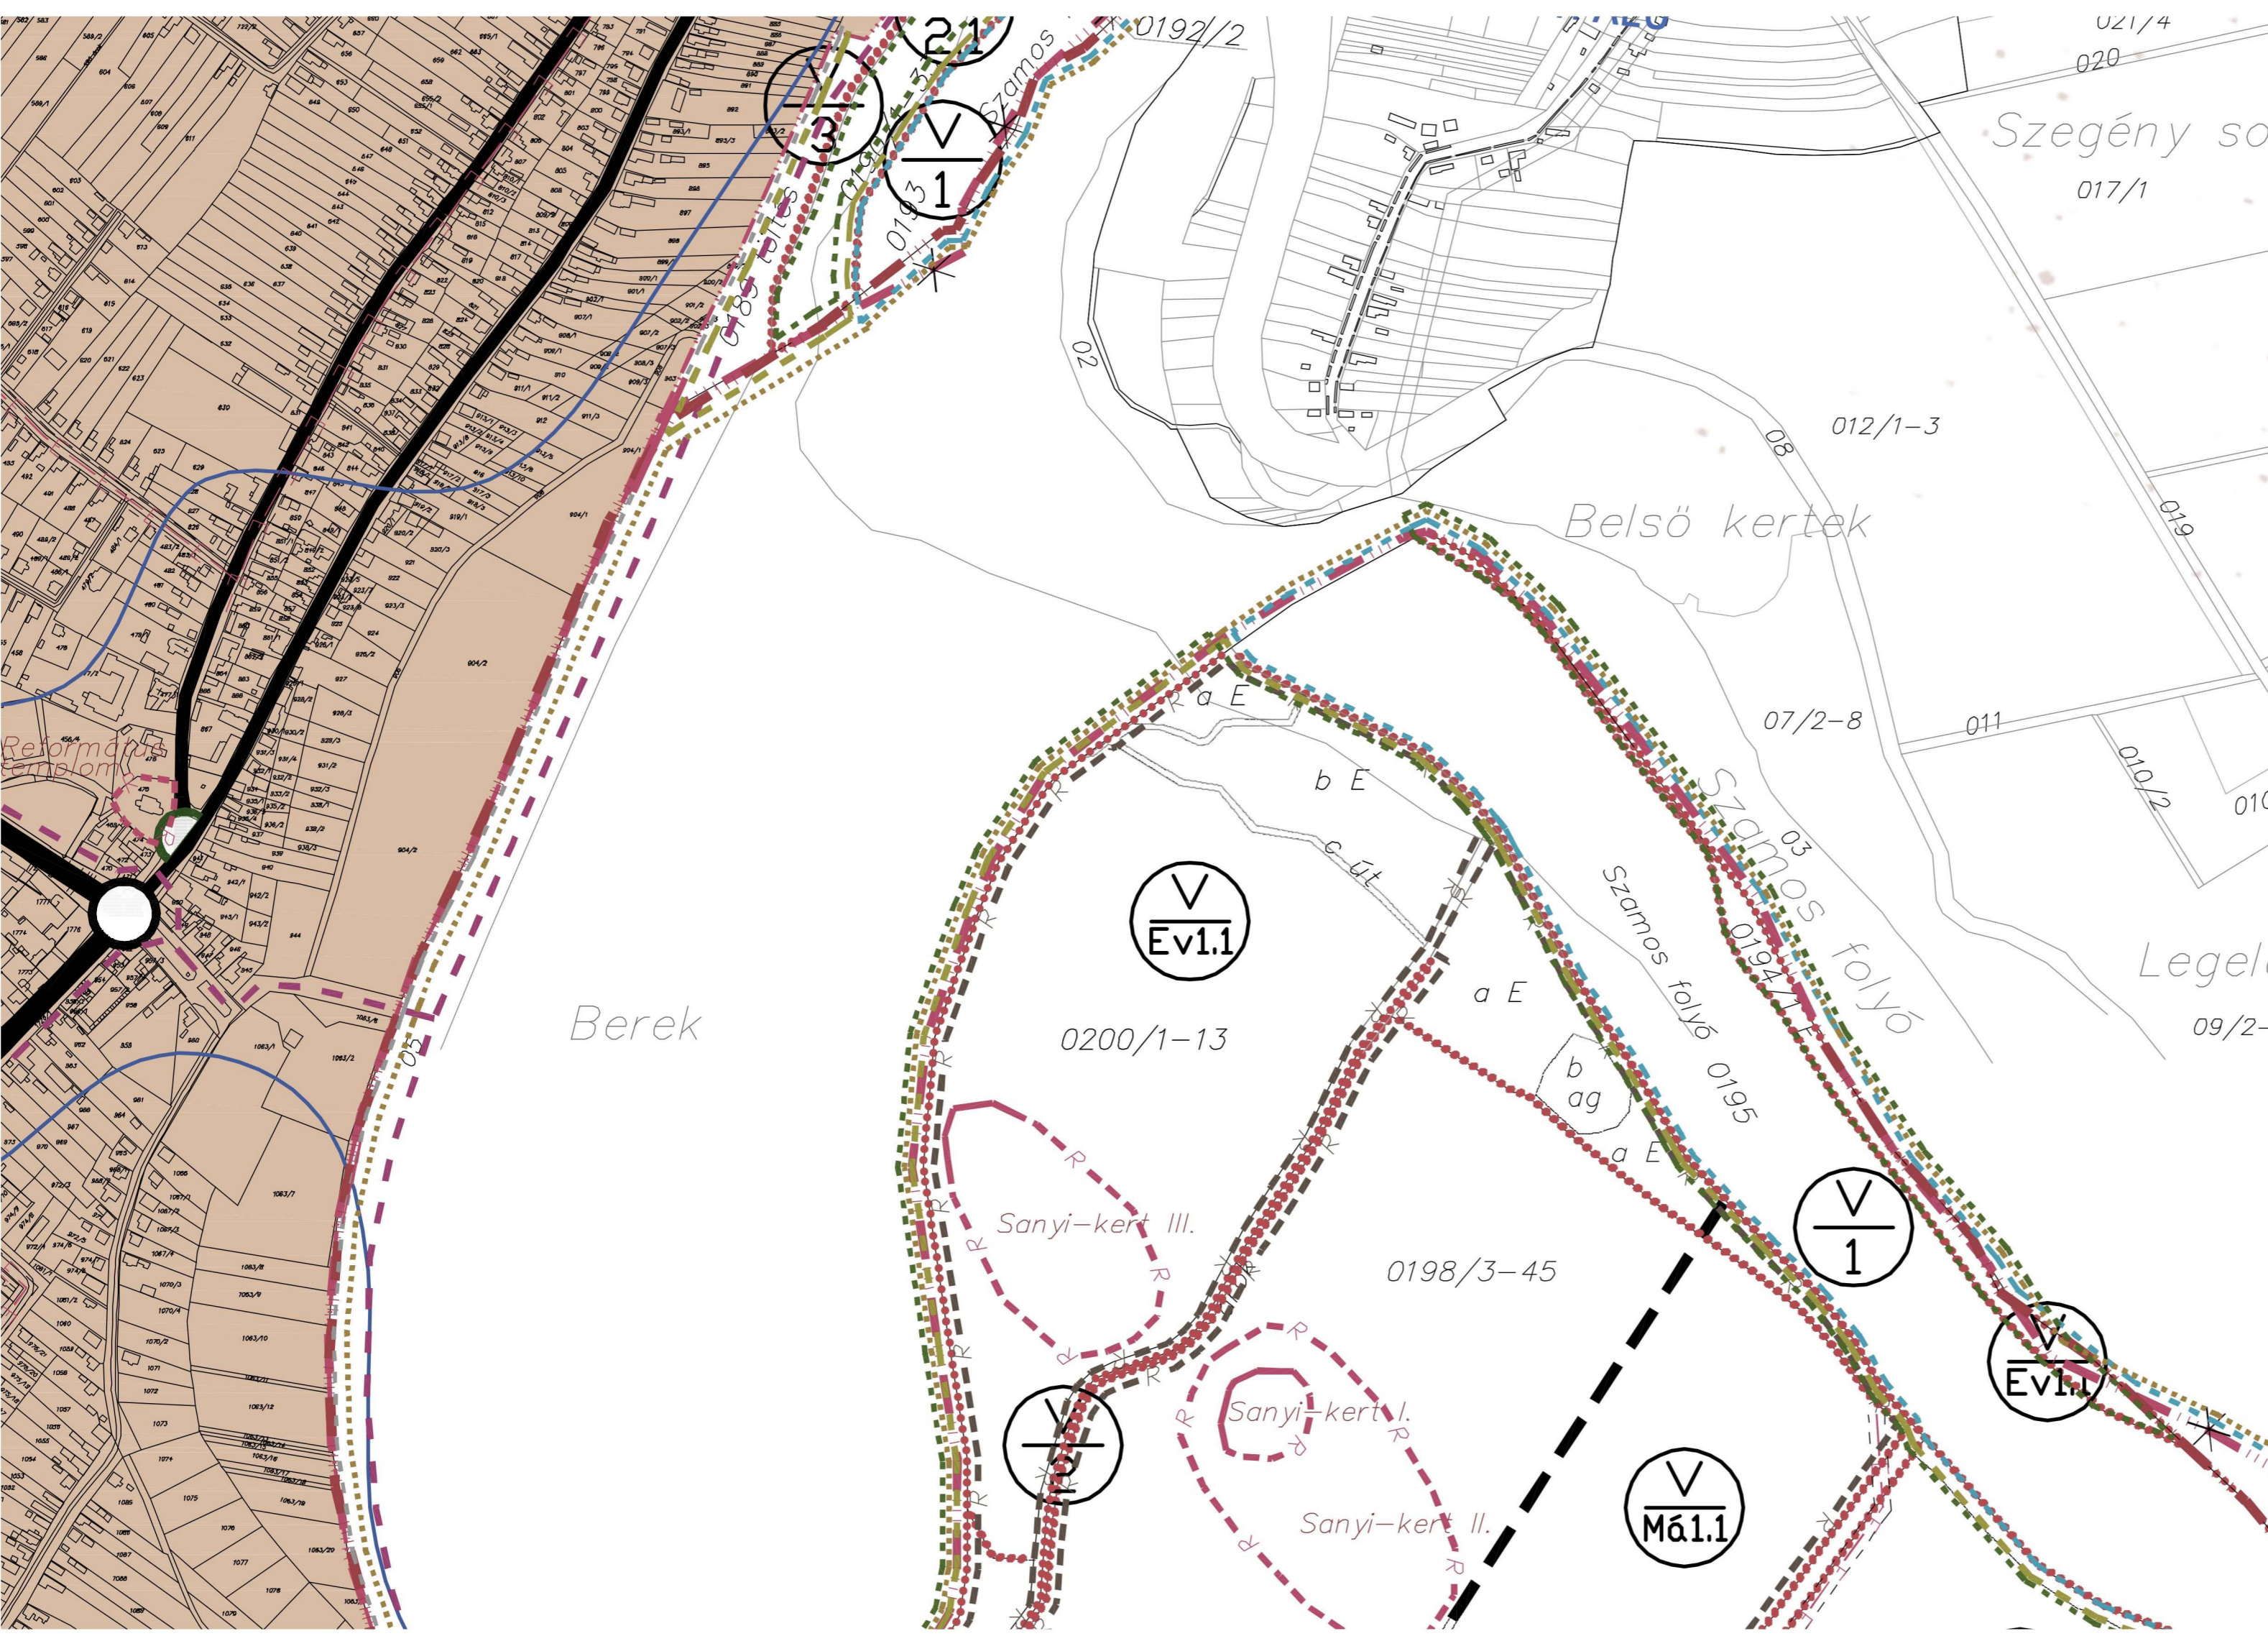

HELYSZÍNRAJZ M=2500

HELYSZÍN

A TELEK, MELYET VÁLASZTOTTAM CSENGER KÜLTERÜLETÉN A SANYI-KERTBEN LÉVŐ TÖLCSÉR ALAKÚ, 8 HEKTÁROS SZUPER INTENZÍV ALMÁSKERT. EZ A KERTÉSZETI ELJÁRÁS 4 MÉTERES SORKÖZT ÉS 1 MÉTERES TÓTÁVOLSÁGOT EREDMÉNYEZ. ÍGY LEHETSÉGES EZEN A TERÜLETEN CCA. 17.500 FA GONDOZÁSA ÉS EZZEL NAGYOBB TERMÉSMENNYISÉG ELÉRÉSE.

A HELY TÖRTÉNETE

A TERÜLET A HAJDANI ÁRPÁD-KORI SÉNYE (SÉNYE) TELEPÜLÉSÉRŐL KAPTA A NEVÉT. SANYI-KERTBEN '91-'92-BEN RÉGÉSZETI FELTÁRÁSOKAT VÉGEZTEK, AHOL ENNEK A TELEPÜLÉSNEK A MARADVÁNYAIRA BUKKANTAK. FELTÁRTÁK A TEMPLOM ALAPRAJZÁT ÉS A MELLETTÉ LÉVŐ TEMETŐT. TÖBB MINT 130 JÓ ÁLLAPOTBAN FENNMARADT, GAZDAG LELETTEL RENDELKEZŐ SÍRT TÁRTAK FEL. AZON IDŐ TEMETKEZÉSI SZOKÁSAI NAGYON ÉRDEKESEK. A HALOTTAKAT EGYMÁSHOZ KÉPES TÉRBE ELTOLVA HELYZETÉK EL. MEGÁLLAPÍTHATÓ A HELYZETÜKBŐL ÉS A MELLETTÜK VAGY BENNÜK TALÁLT TÁRGYAKBÓL, HOGY KIK LEHETEK ÉS MIVEL FOGLALKOZTAK.

KONCEPCIÓ

AZ EGÉSZ ÉPÜLET 20 CM-REL KI VAN EMELVE A FÖLDTŐL, EGYÉRTÉLMŰEN LEHATÁROLVA AZ ÉPÜLETET A 8 HEKTÁROS TELKEN. A TELEPÍTÉSSEL CÉL VOLT A KÜLÖNBÖZŐ FUNKCIÓJÚ RÉSZEK ÉLES LEVÁLASZTÁSA ÉS EGYBEN A LÁTOGATÓK SZÁMÁRA INTIM TÉR KIALAKÍTÁSA. A TÖMBÖKET EGY TETŐ FOGJA ÖSSZE, AMI FEDETT NYITOTT TEREKET EREDMÉNYEZ, MINT TERASZ, MINT TORNÁC, VAGY KÖZLEKEDŐ. AZ ÉPÜLETREZSEK ÚGY KAPCSOLÓDNAK EGYMÁSHOZ, AHOGY A TECHNOLÓGIA, ILLETVE A FUNKCIÓK MEGKÖVETELIK. A FEDETT SZÍNEK GYÜMÖLCSÁRÓLÓ SZEREPE IS VAN, AMIVEL KÖZVETLEN KAPCSOLATBAN ÁLL AZ ÜZEM, AHOL A TERMELES FOLYIK. AZ APARTMANOK ÉS AZ ÜZEM KÖZÉ ÉKELŐDIK BE A KÖSTOLO, AMI MINT KÖZÖSSÉGI TÉR, ÉS MINT A TECHNOLÓGIA UTOLSÓ ÁLLOMÁSA, ÖSSZEKÖTI A KÉT EGYSÉGET. AZ APARTMANOKKAL VIZUÁLISAN KAPCSOLATBAN KELL ÁLLJON A GAZDA LAKRÉSZE. AZ IRODA ÉS A BOLT A MEGÉRKEZÉS OLDALÁN VAN, KELLŐEN ELVÁLASZTVÁ A VENDÉGEKTŐL. EZZEL EGY OLYAN UDVAR ZÁRÓDIK BE, AMIBEN MEGFELELŐ HELYE VAN A VASTALANÍTÓ MEDENCÉNEK, AMI MEGFELELŐ MIKROKLIMÁT BIZTOSÍT AZ ASZALÁSHOZ.