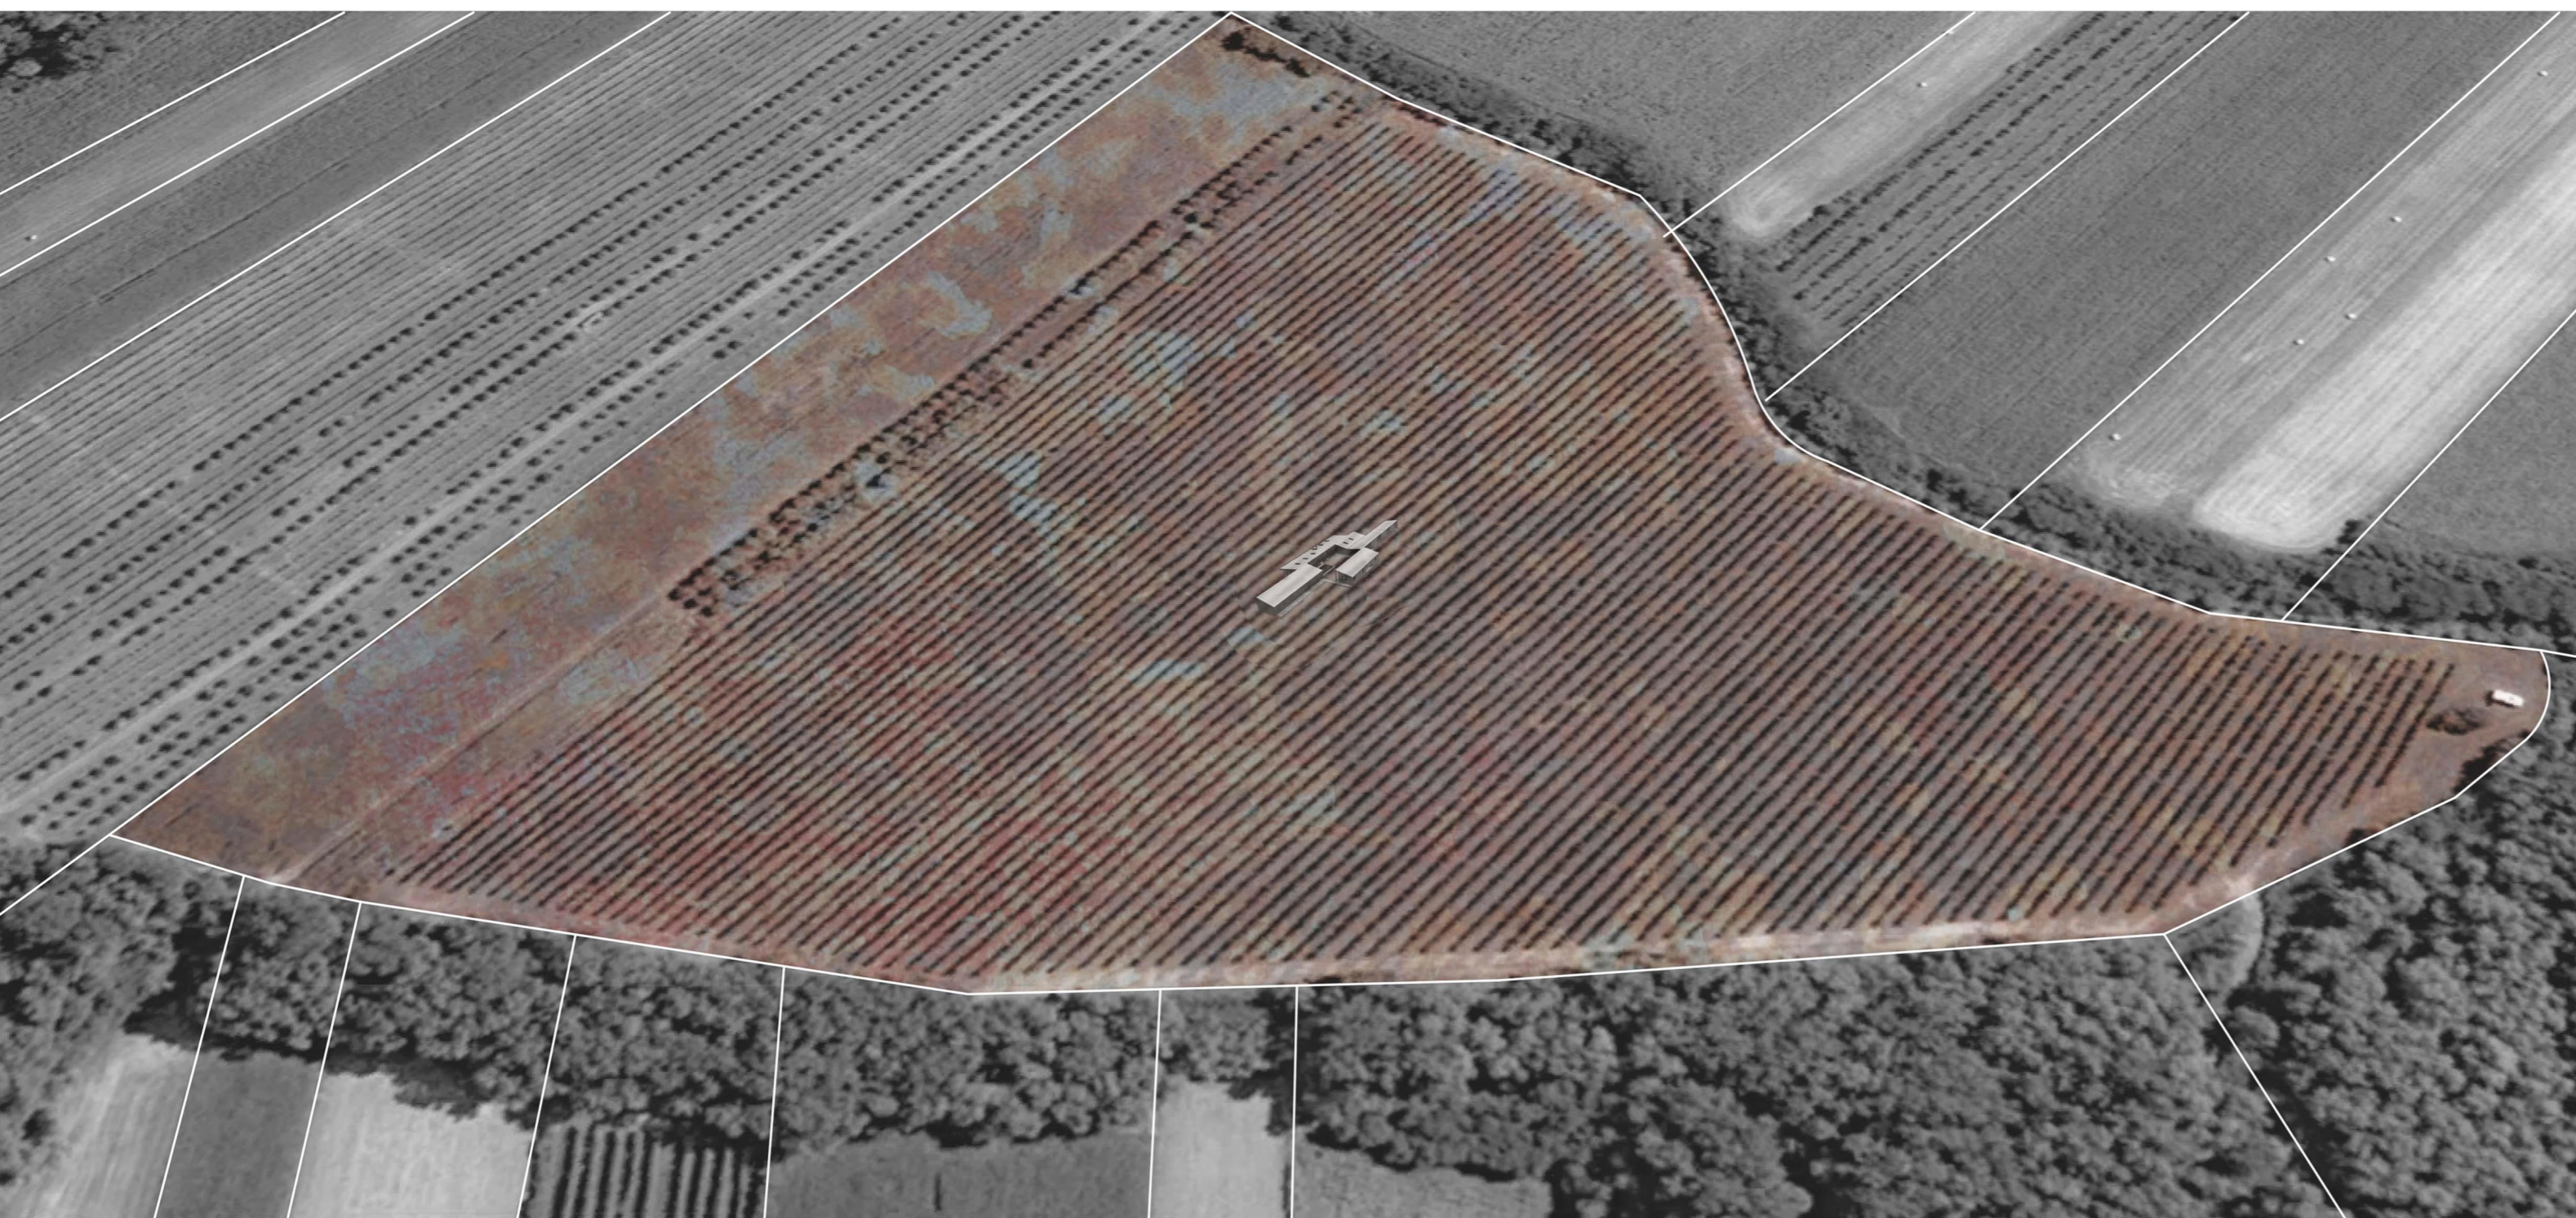

HELYSZÍNRAJZ M=2500

HELYSZÍN

A TELEK, MELYET VÁLASZTOTTAM CSENGER KÜLTERÜLETÉN A SANYI-KERTBEN LÉVŐ TÖLCSÉR ALAKÚ, 8 HEKTÁROS SZUPER INTENZÍV ALMÁSKERT. EZ A KERTÉSZETI ELJÁRÁS 4 MÉTERES SORKÖZT ÉS 1 MÉTERES TÓTÁVOLSÁGOT EREDMÉNYEZ. ÍGY LEHETSÉGES EZEN A TERÜLETEN CCA. 17.500 FA GONDOZÁSA ÉS EZZEL NAGYOBB TERMÉSMENNYISÉG ELÉRÉSE.

A HELY TÖRTÉNETE

A TERÜLET A HAJDANI ÁRPÁD-KORI SÉNYE (SÉNYE) TELEPÜLÉSÉRŐL KAPTA A NEVÉT. SANYI-KERTBEN '91-'92-BEN RÉGÉSZETI FELTÁRÁSOKAT VÉGEZTEK, AHOL ENNEK A TELEPÜLÉSNEK A MARADVÁNYAIRA BUKKANTAK. FELTÁRTÁK A TEMPLOM ALAPRAJZÁT ÉS A MELLETTÉ LÉVŐ TEMETŐT. TÖBB MINT 130 JÓ ÁLLAPOTBAN FENNMARADT, GAZDAG LELETTEL RENDELKEZŐ SÍRT TÁRTAK FEL. AZON IDŐ TEMETKEZÉSI SZOKÁSAI NAGYON ÉRDEKESEK. A HALOTTAKAT EGYMÁSHOZ KÉPES TÉRBE ELTOLVA HELYZETÉK EL. MEGÁLLAPÍTHATÓ A HELYZETÜKBŐL ÉS A MELLETTÜK VAGY BENNÜK TALÁLT TÁRGYAKBÓL, HOGY KIK LEHETEK ÉS MIVEL FOGLALKOZTAK.

KONCEPCIÓ

AZ EGÉSZ ÉPÜLET 20 CM-REL KI VAN EMELVE A FÖLDTŐL, EGYÉRTÉLMŰEN LEHATÁROLVA AZ ÉPÜLETET A 8 HEKTÁROS TELKEN. A TELEPÍTÉSSEL CÉL VOLT A KÜLÖNBÖZŐ FUNKCIÓJÚ RÉSZEK ÉLES LEVÁLASZTÁSA ÉS EGYBEN A LÁTOGATÓK SZÁMÁRA INTIM TÉR KIALAKÍTÁSA. A TÖMBÖKET EGY TETŐ FOGJA ÖSSZE, AMI FEDETT NYITOTT TEREKET EREDMÉNYEZ, MINT TERASZ, MINT TORNÁC, VAGY KÖZLEKEDŐ. AZ ÉPÜLETREZSEK ÚGY KAPCSOLÓDNAK EGYMÁSHOZ, AHOGY A TECHNOLÓGIA, ILLETVE A FUNKCIÓK MEGKÖVETELIK. A FEDETT SZÍNEK GYÜMÖLCSÁRÓLÓ SZEREPE IS VAN, AMIVEL KÖZVETLEN KAPCSOLATBAN ÁLL AZ ÜZEM, AHOL A TERMELES FOLYIK. AZ APARTMANOK ÉS AZ ÜZEM KÖZÉ ÉKELŐDIK BE A KÖSTOLO, AMI MINT KÖZÖSSÉGI TÉR, ÉS MINT A TECHNOLÓGIA UTOLSÓ ÁLLOMÁSA, ÖSSZEKÖTI A KÉT EGYSÉGET. AZ APARTMANOKKAL VIZUÁLISAN KAPCSOLATBAN KELL ÁLLJON A GAZDA LAKRÉSZE. AZ IRODA ÉS A BOLT A MEGÉRKEZÉS OLDALÁN VAN, KELLŐEN ELVÁLASZTVÁ A VENDÉGEKTŐL. EZZEL EGY OLYAN UDVAR ZÁRÓDIK BE, AMIBEN MEGFELELŐ HELYE VAN A VASTALANÍTÓ MEDENCÉNEK, AMI MEGFELELŐ MIKROKLIMÁT BIZTOSÍT AZ ASZALÁSHOZ.