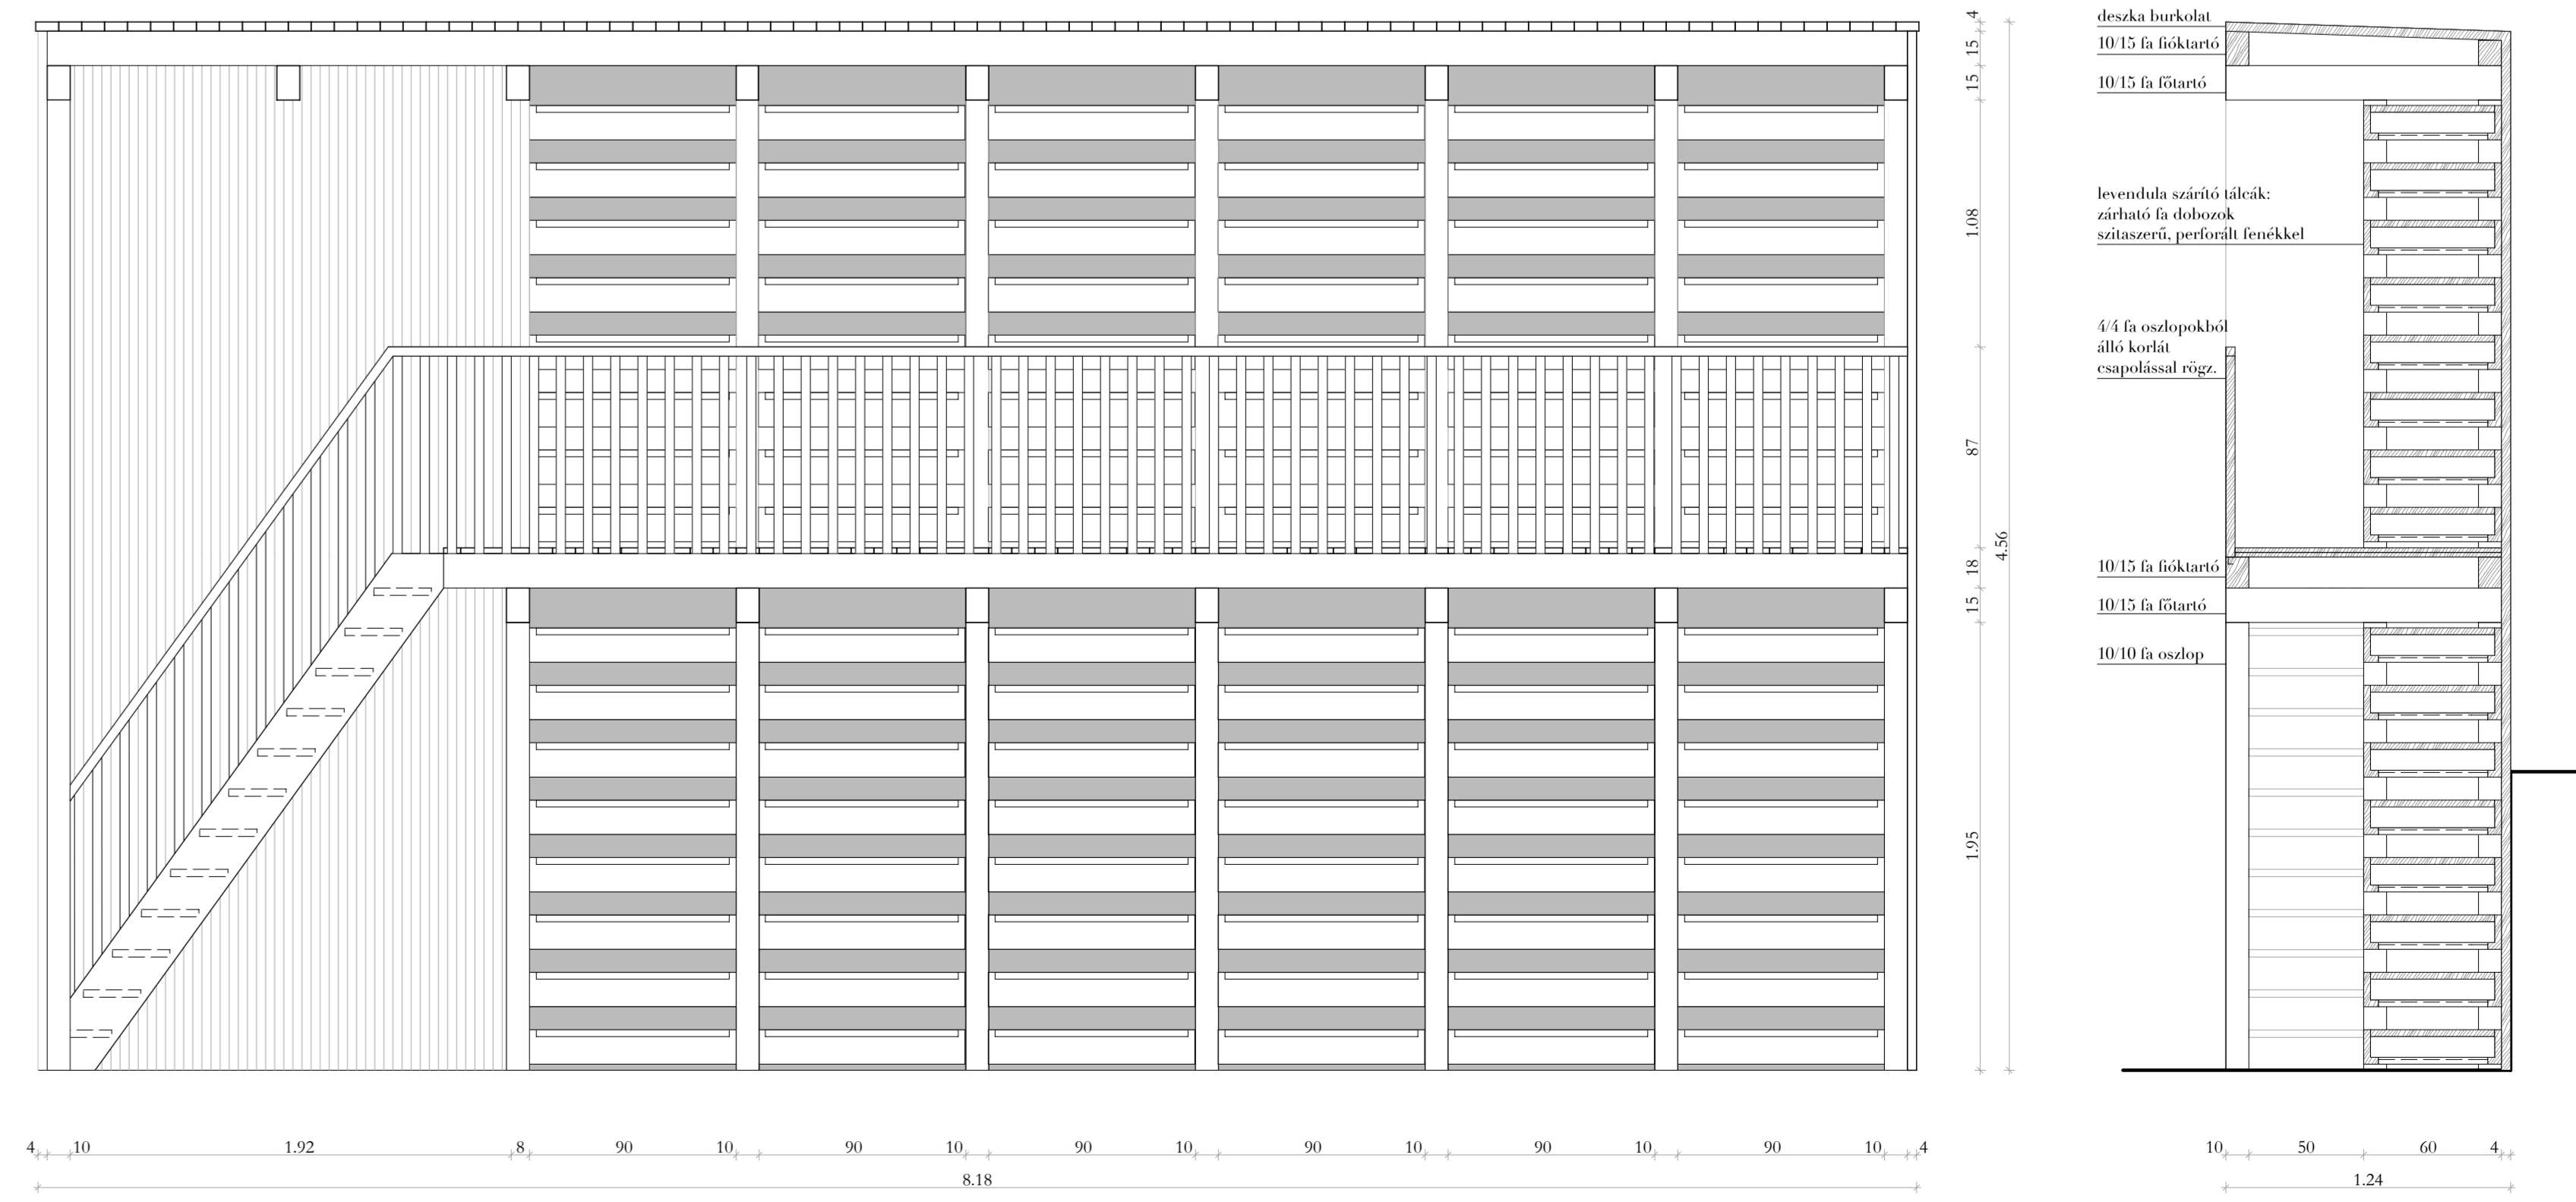

CSP7 - lejáró részletrajza m 1:10

CSP1 m 1:5

CSP2 m 1:5

CSP3 m 1:5

CSP4 m 1:5

CSP5 m 1:5

CSP6 m 1:5

CSP8 - levendula szárító részletrajza m 1:10