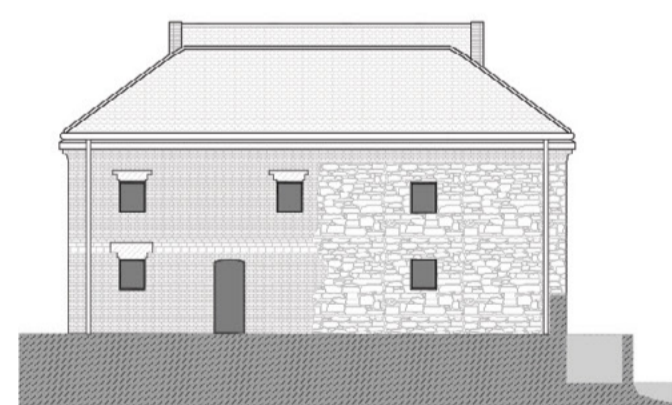

ÉPÍTÉSZETTÖRTÉNETI PERIODIZÁCIÓ

malom homlokzatai

molnár lakás homlokzatai

A4

A1

molnárház meglévő és új metszete m 1:200

malom meglévő és új metszete m 1:200

földszinti alaprajz m 1:200

emeleti alaprajz m 1:200

malom déli homlokzata m 1:200

malom északi homlokzata m 1:200

malom és molnárház nyugati homlokzata m 1:200

molnárház északi homlokzata m 1:200

molnárház keleti homlokzata m 1:200

molnárház déli homlokzata m 1:200