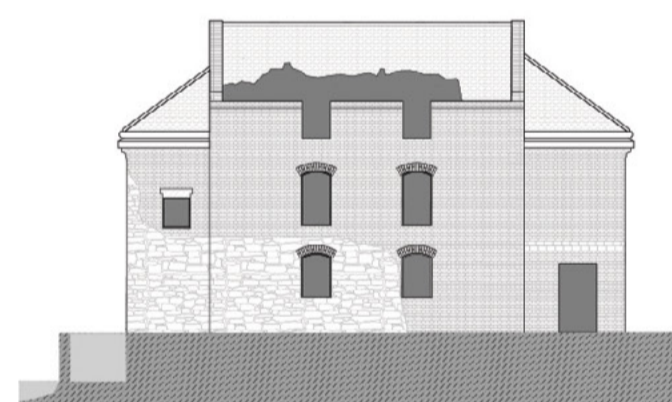

ÉPÍTÉSZETTÖRTÉNETI PERIODIZÁCIÓ

malom homlokzatai

molnár lakás homlokzatai

A4

A1

molnárház meglévő és új metszete m 1:200

malom meglévő és új metszete m 1:200

földszinti alaprajz m 1:200

emeleti alaprajz m 1:200

malom déli homlokzata m 1:200

malom északi homlokzata m 1:200

malom és molnárház nyugati homlokzata m 1:200

molnárház északi homlokzata m 1:200

molnárház keleti homlokzata m 1:200

molnárház déli homlokzata m 1:200