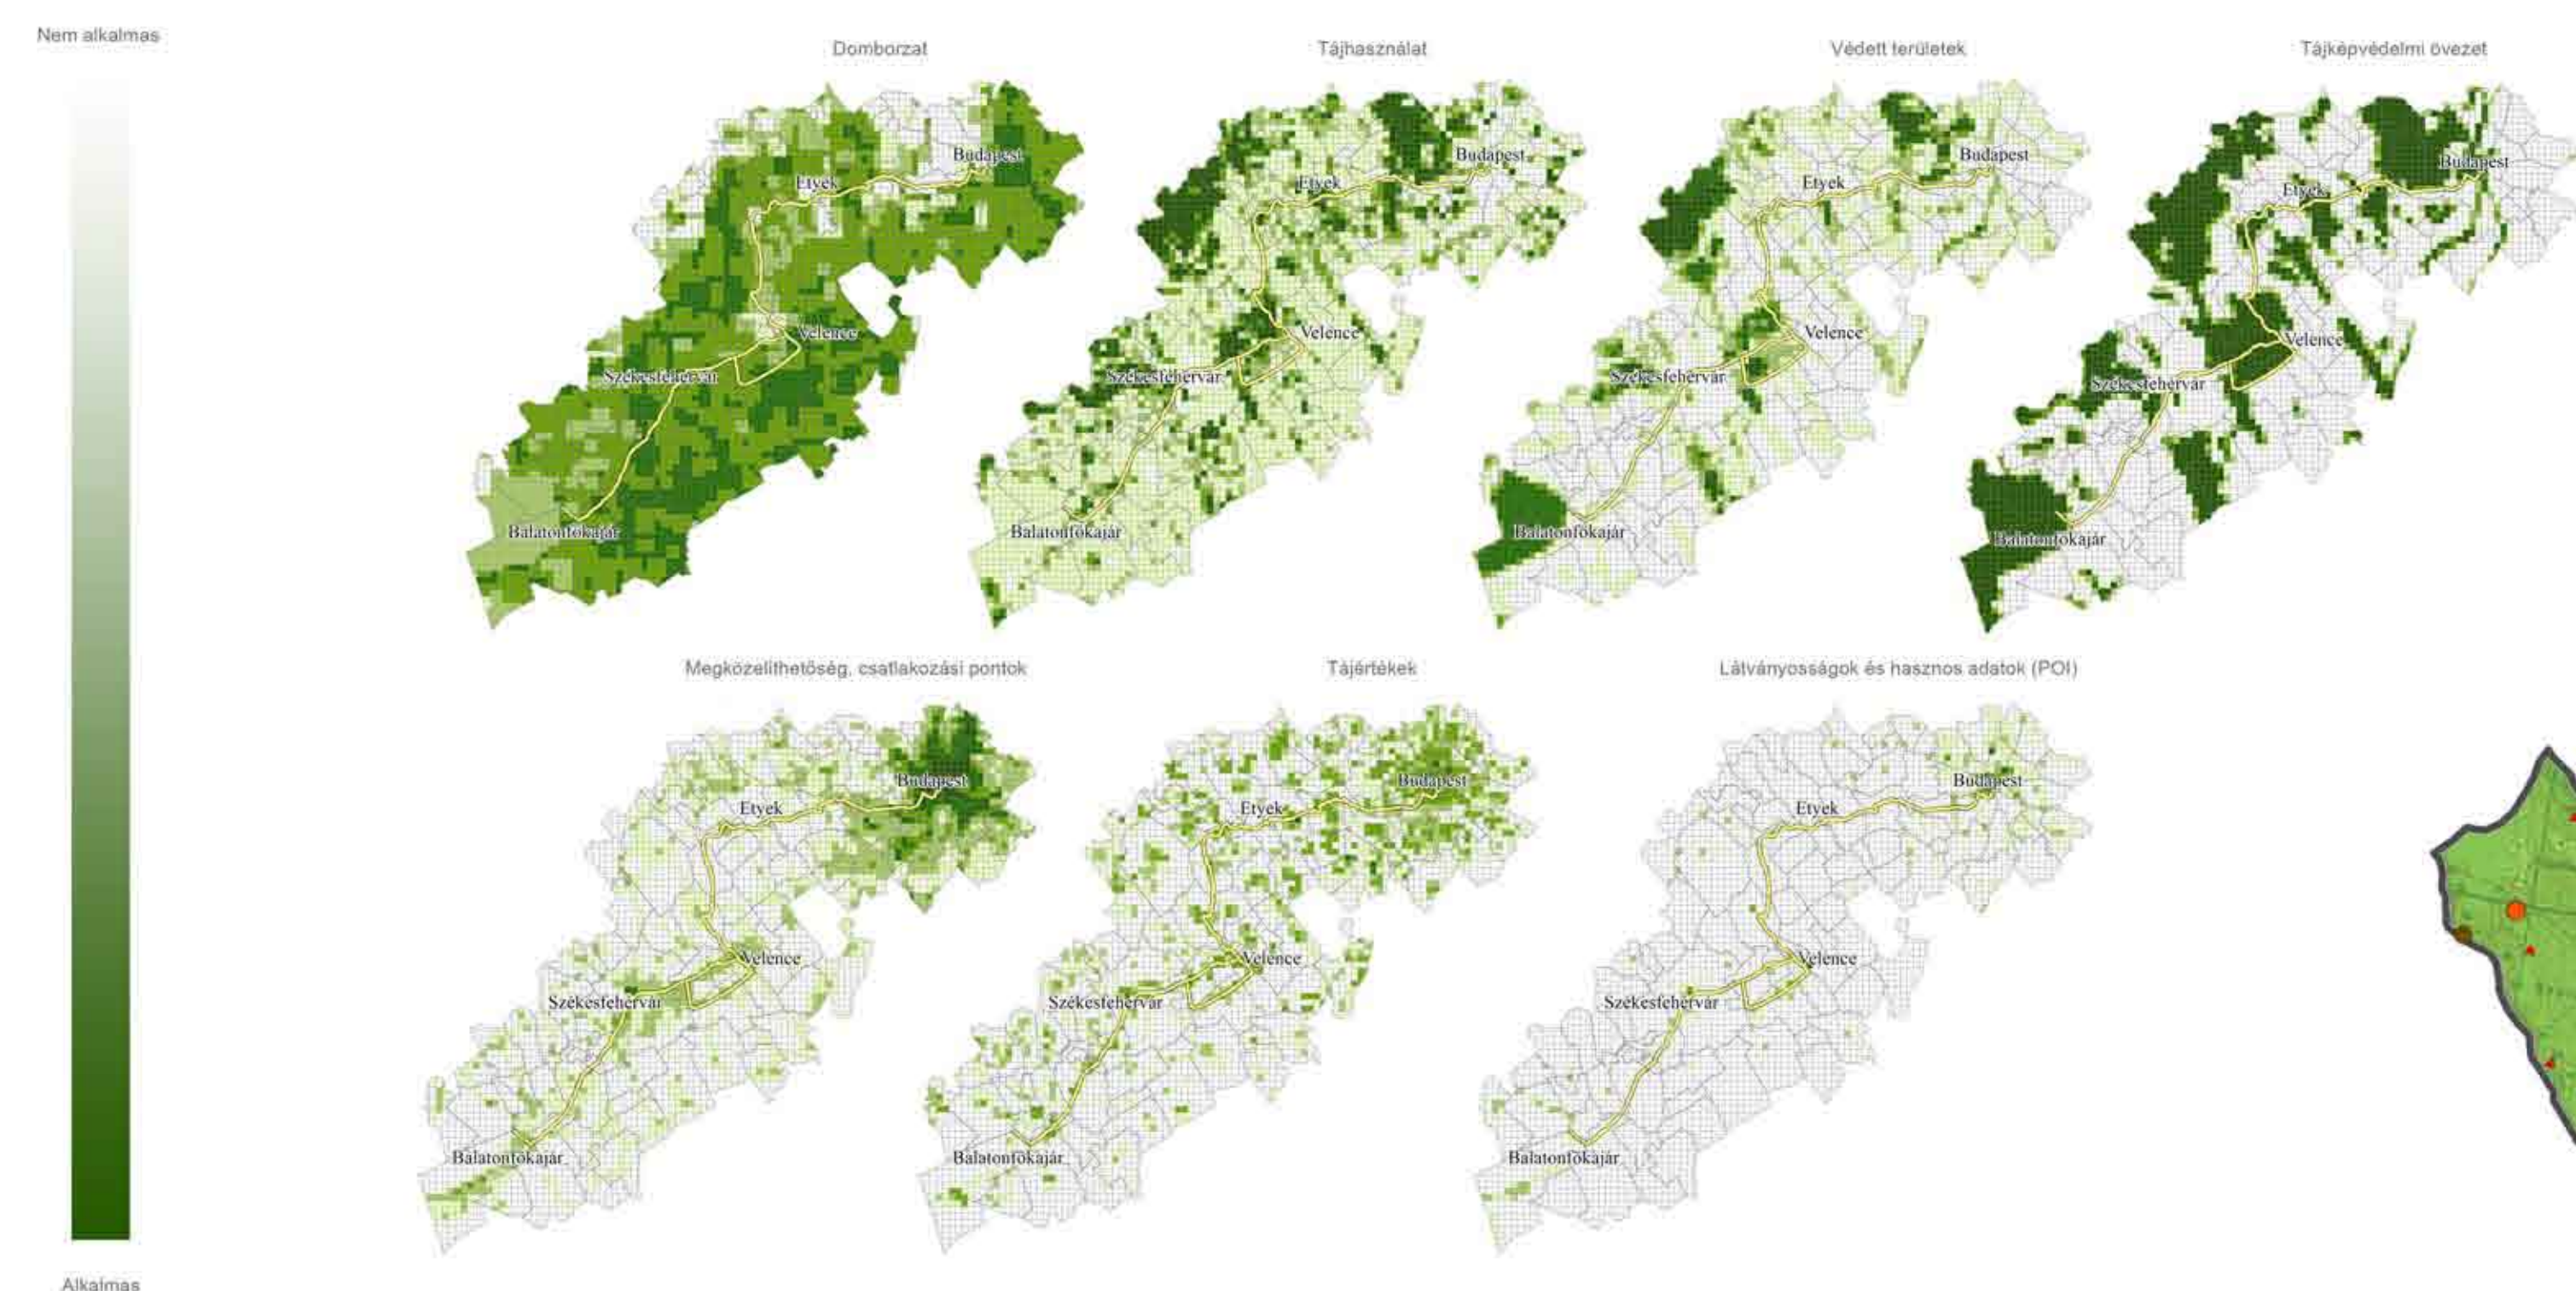

# A vizsgálati terület értékelése és a javasolt körtúrák

## Értékelés

## Az értékelés összesített eredménye

Hegy-völgy körtúra

Vinotúra

Sárreți kastélykör

Sárviz-völgye körtúra

## Jelmagyarázat

- Kastély (Castle)
- Múzeum, tájház (Museum, folk house)
- Kilátópont (Viewpoint)
- Szabadidős tevékenység (Recreational activity)
- Szállás (Accommodation)
- Étkezés (Eating)
- Hasznos hely (Useful place)
- Kedvezőtlen hely (Unfavorable place)
- Vasúti megállóhely (Railway station)
- Buszmegálló (Bus stop)
- Javasolt körtúrok (Proposed circular routes)
- OTR nyomvonal (OTR line)
- Autópálya (Motorway)
- Vasút (Railway)
- Vizsgálati terület határa (Study area boundary)
- Megyehatár (County boundary)
- Védett természeti területek (Protected natural areas)