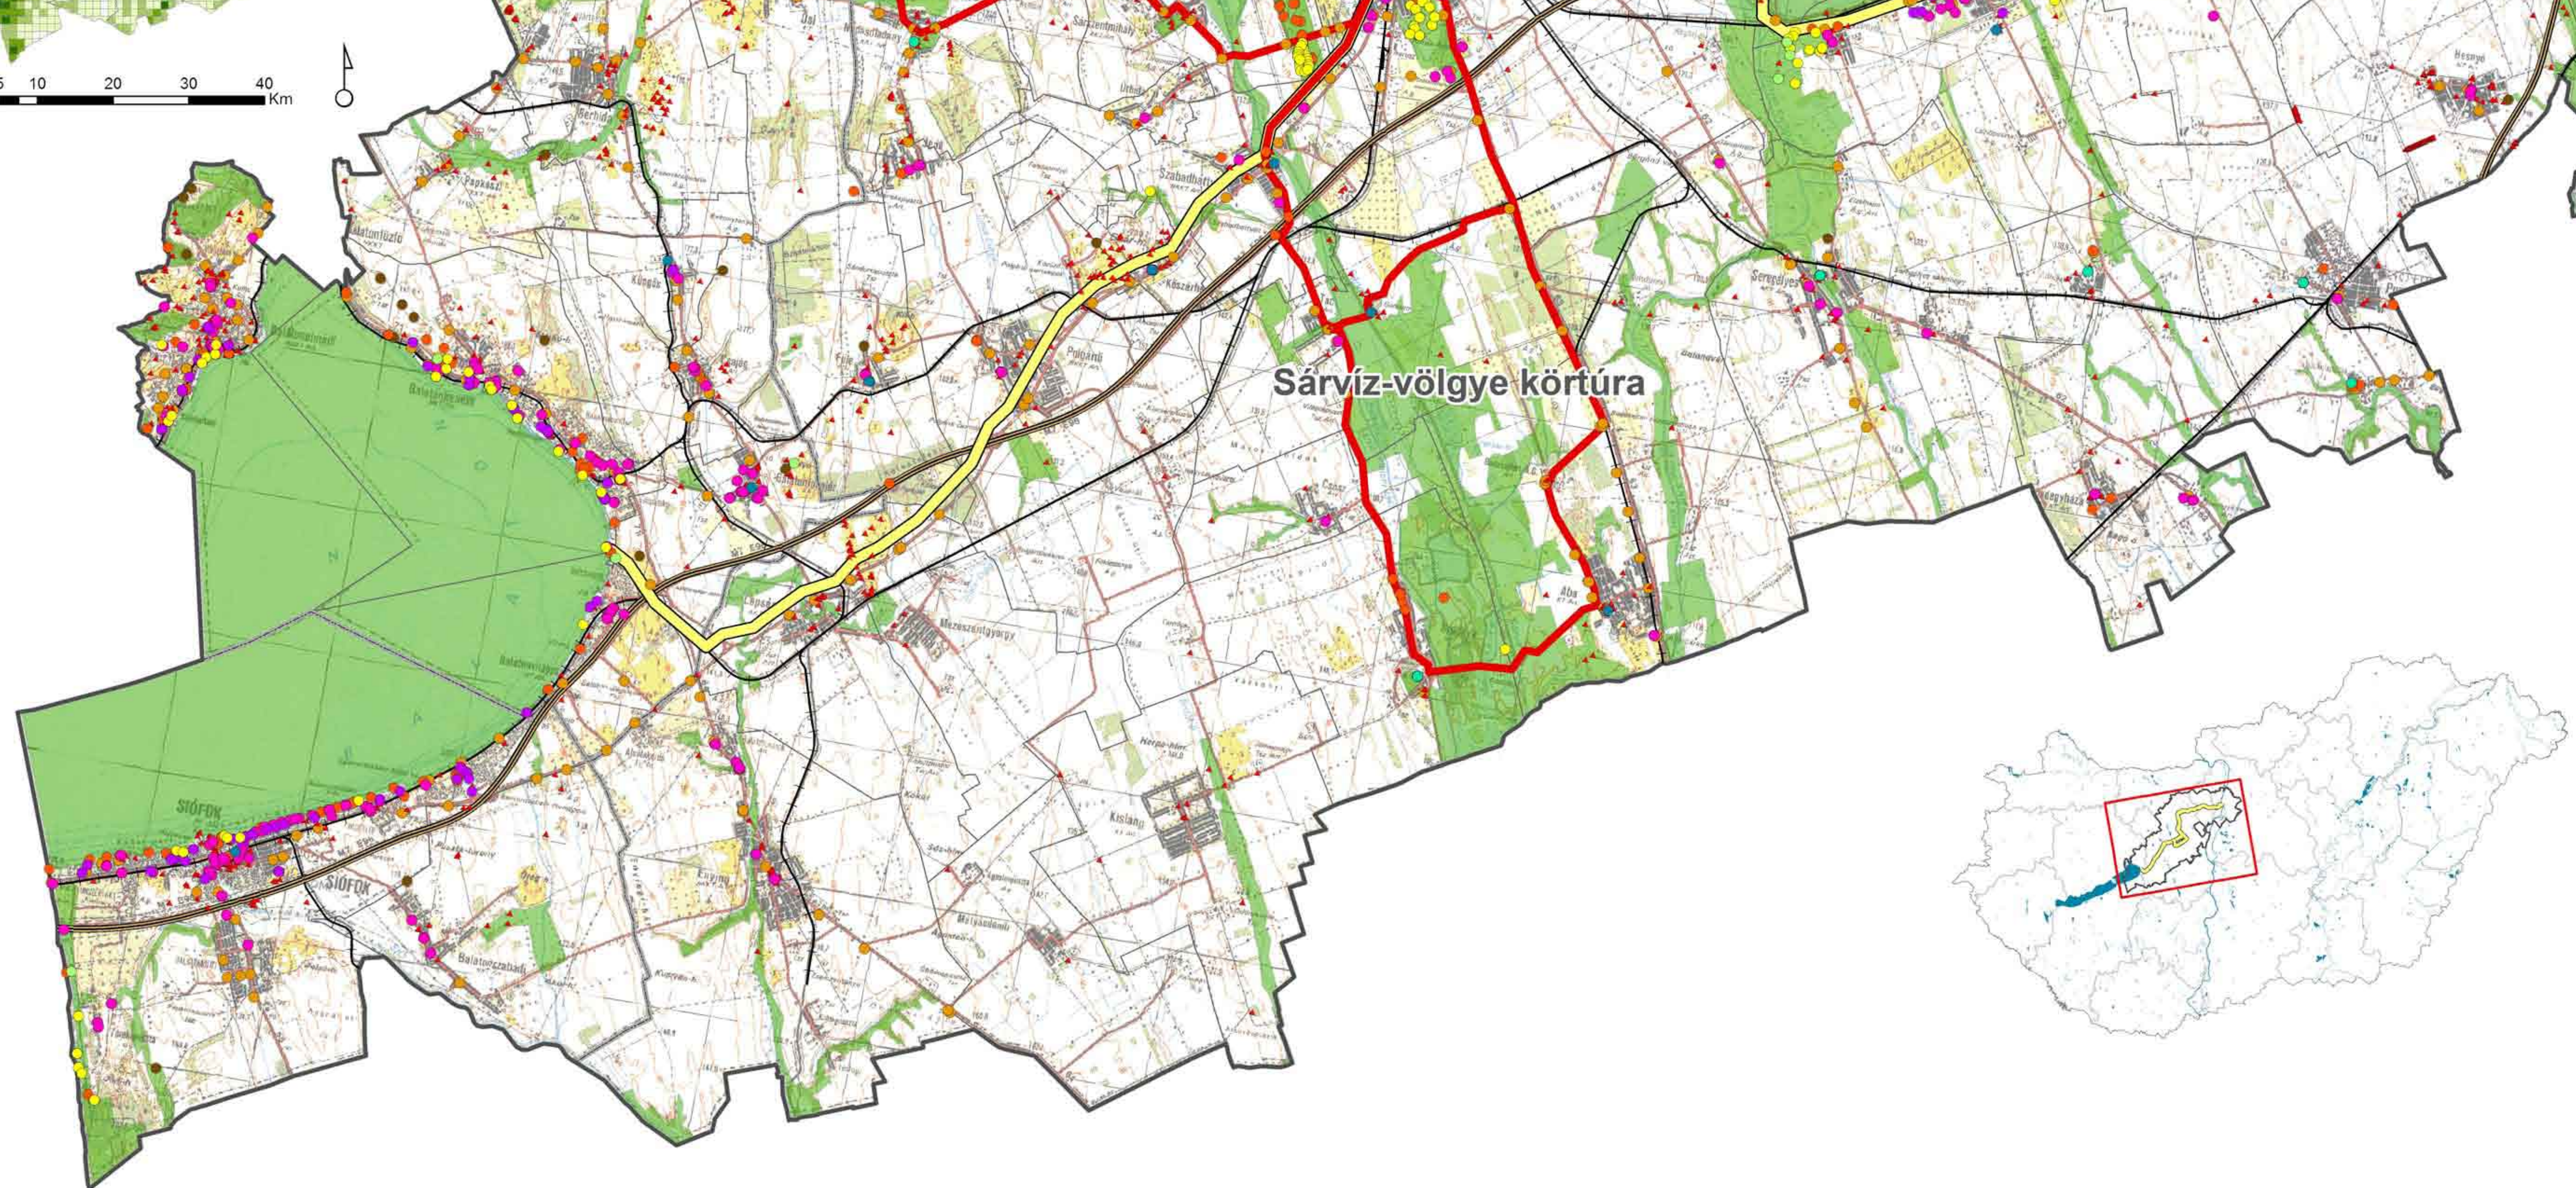

# A vizsgálati terület értékelése és a javasolt körtúrák

## Értékelés

## Az értékelés összesített eredménye

Hegy-völgy körtúra

Vinotúra

Sárreți kastélykör

Sárviz-völgye körtúra

## Jelmagyarázat

- Kastély (Castle)
- Múzeum, tájház (Museum, folk house)
- Kilátópont (Viewpoint)
- Szabadidős tevékenység (Recreational activity)
- Szállás (Accommodation)
- Étkezés (Eating)
- Hasznos hely (Useful place)
- Kedvezőtlen hely (Unfavorable place)
- Vasúti megállóhely (Railway station)
- Buszmegálló (Bus stop)
- Javasolt körtúrok (Proposed circular routes)
- OTR nyomvonal (OTR line)
- Autópálya (Motorway)
- Vasút (Railway)
- Vizsgálati terület határa (Study area boundary)
- Megyehatár (County boundary)
- Védett természeti területek (Protected natural areas)