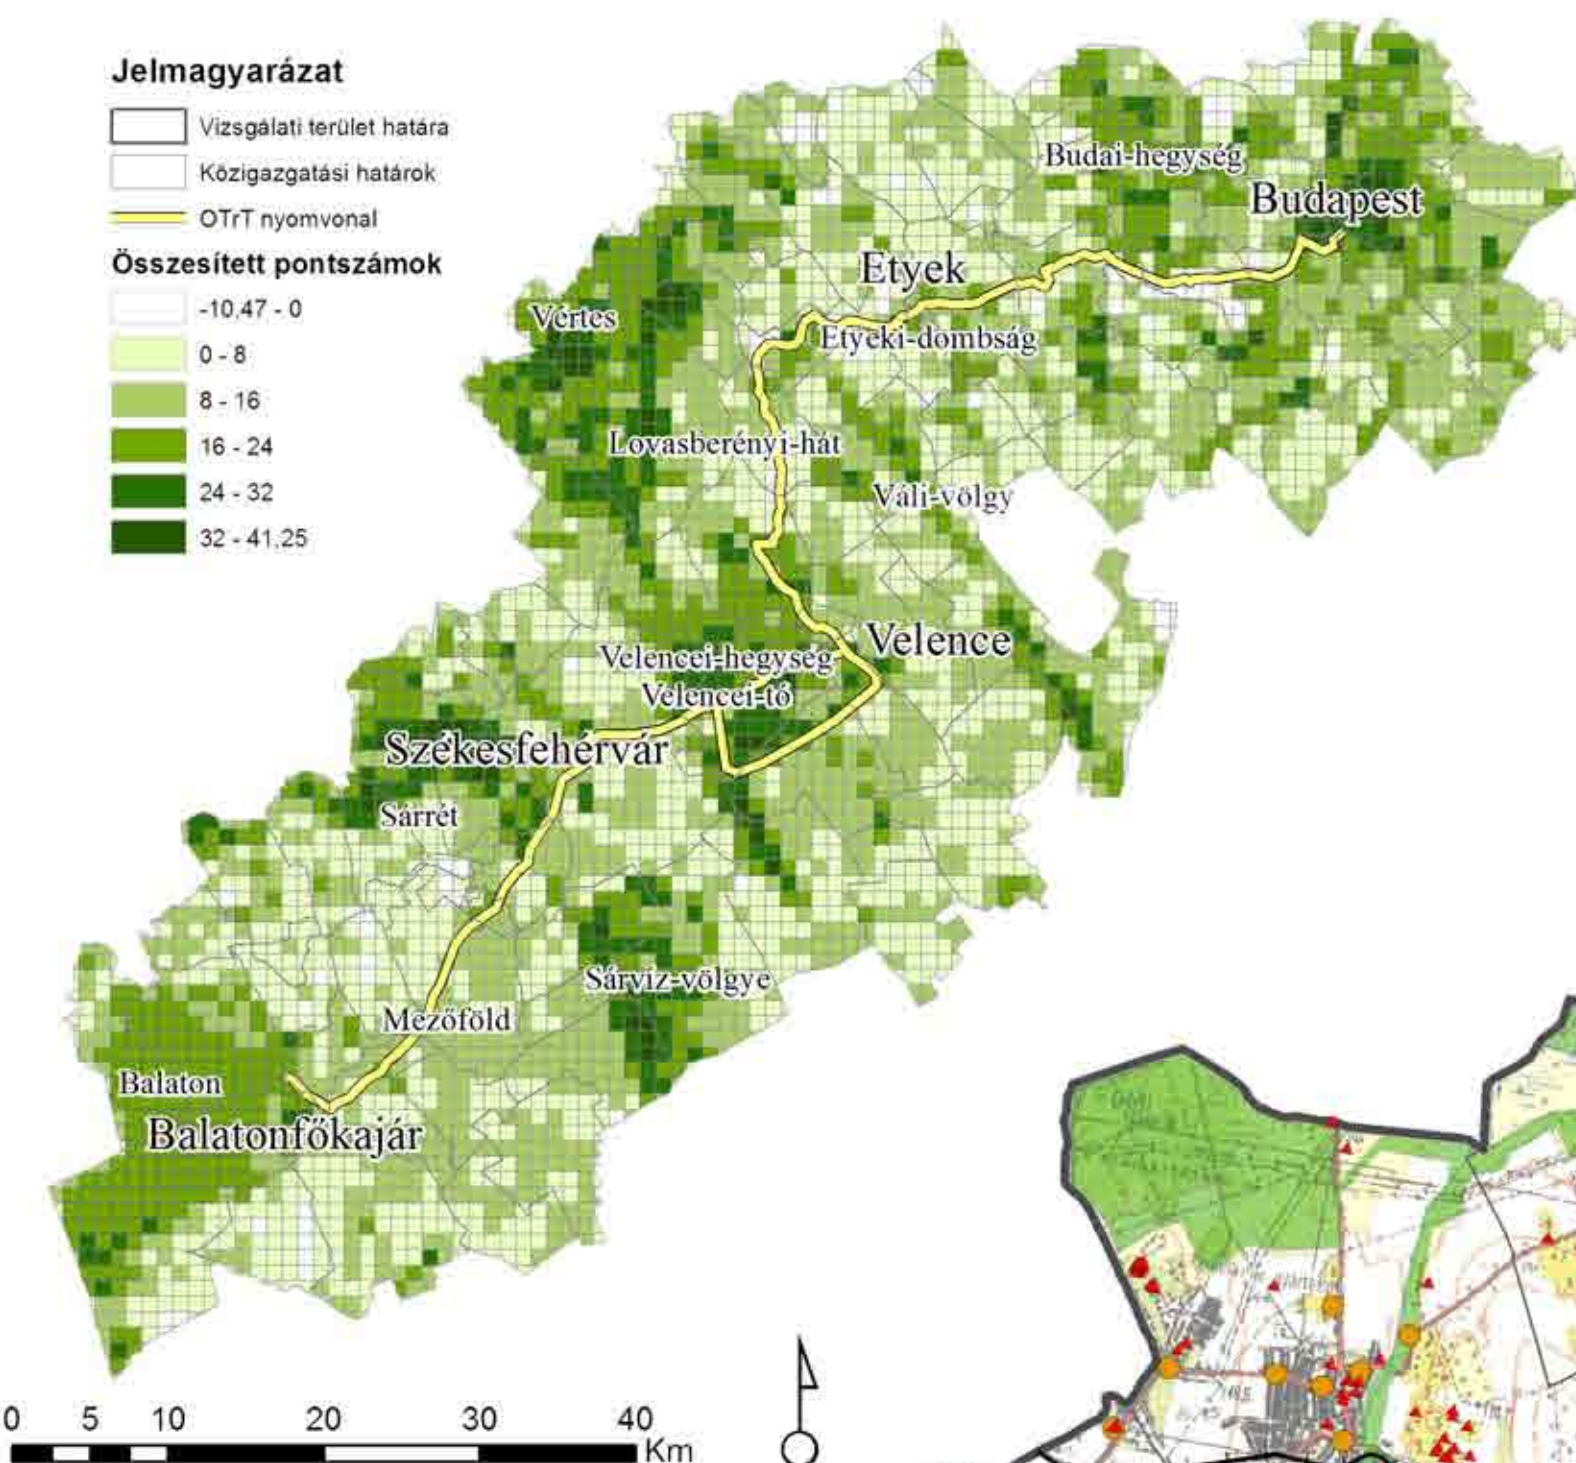

# A vizsgálati terület értékelése és a javasolt körtúrák

## Értékelés

## Az értékelés összesített eredménye

Hegy-völgy körtúra

Vinotúra

Sárreți kastélykör

Sárviz-völgye körtúra

## Jelmagyarázat

- Kastély (Castle)
- Múzeum, tájház (Museum, folk house)
- Kilátópont (Viewpoint)
- Szabadidős tevékenység (Recreational activity)
- Szállás (Accommodation)
- Étkezés (Eating)
- Hasznos hely (Useful place)
- Kedvezőtlen hely (Unfavorable place)
- Vasúti megállóhely (Railway station)
- Buszmegálló (Bus stop)
- Javasolt körtúrok (Proposed circular routes)
- OTR nyomvonal (OTR line)
- Autópálya (Motorway)
- Vasút (Railway)
- Vizsgálati terület határa (Study area boundary)
- Megyehatár (County boundary)
- Védett természeti területek (Protected natural areas)