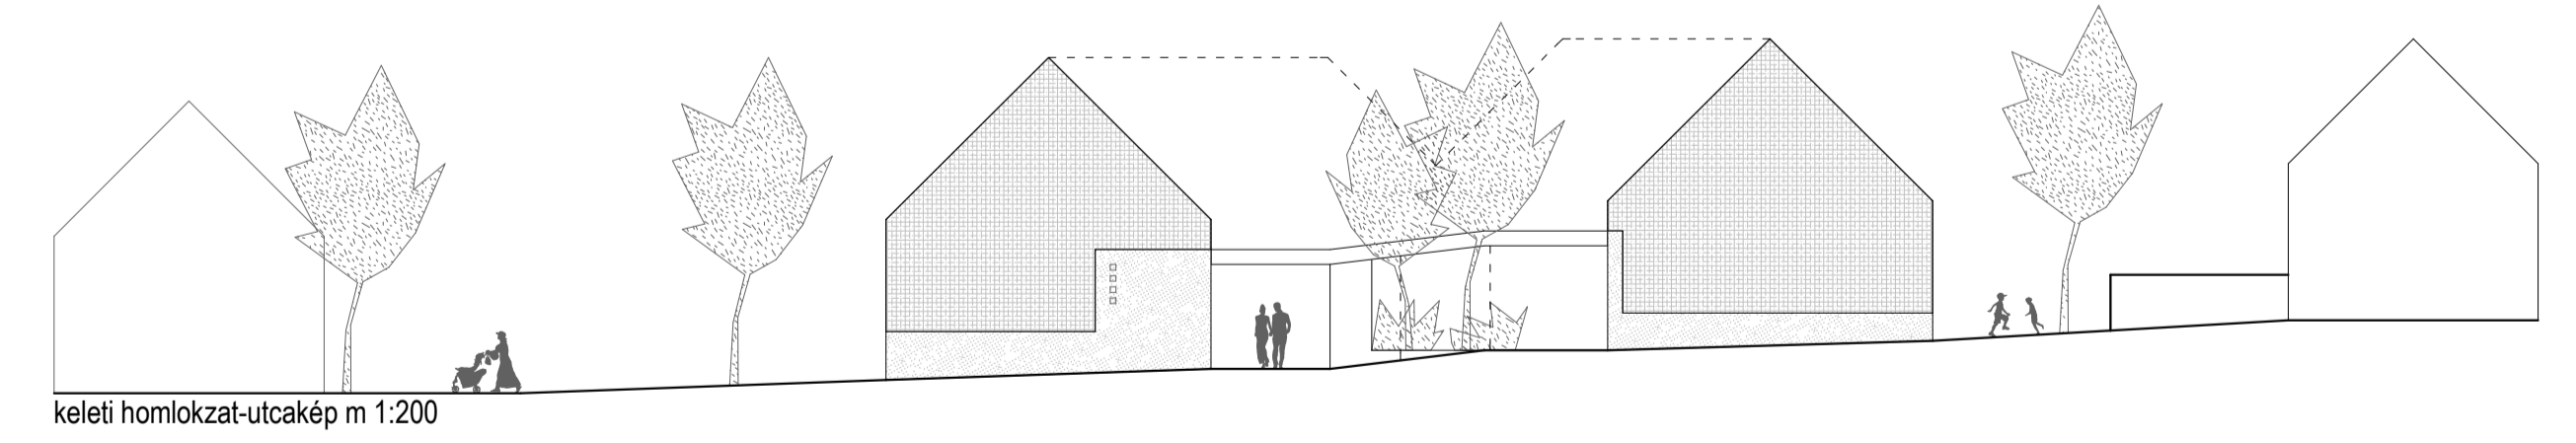

1. Funkcionális felépítés:
2. Fogorvosi rendelő
   - Háziorvosi rendelő
   - Gyermekorvosi rendelő
   - Védőnői szolgálat
   - Személyzeti, kiszolgáló helyiségek

1. Általános környezetrendezés:
2. alacsony cserje
   - virágos mező
   - gyermek játszóterek
   - közélmagas cserje, fák