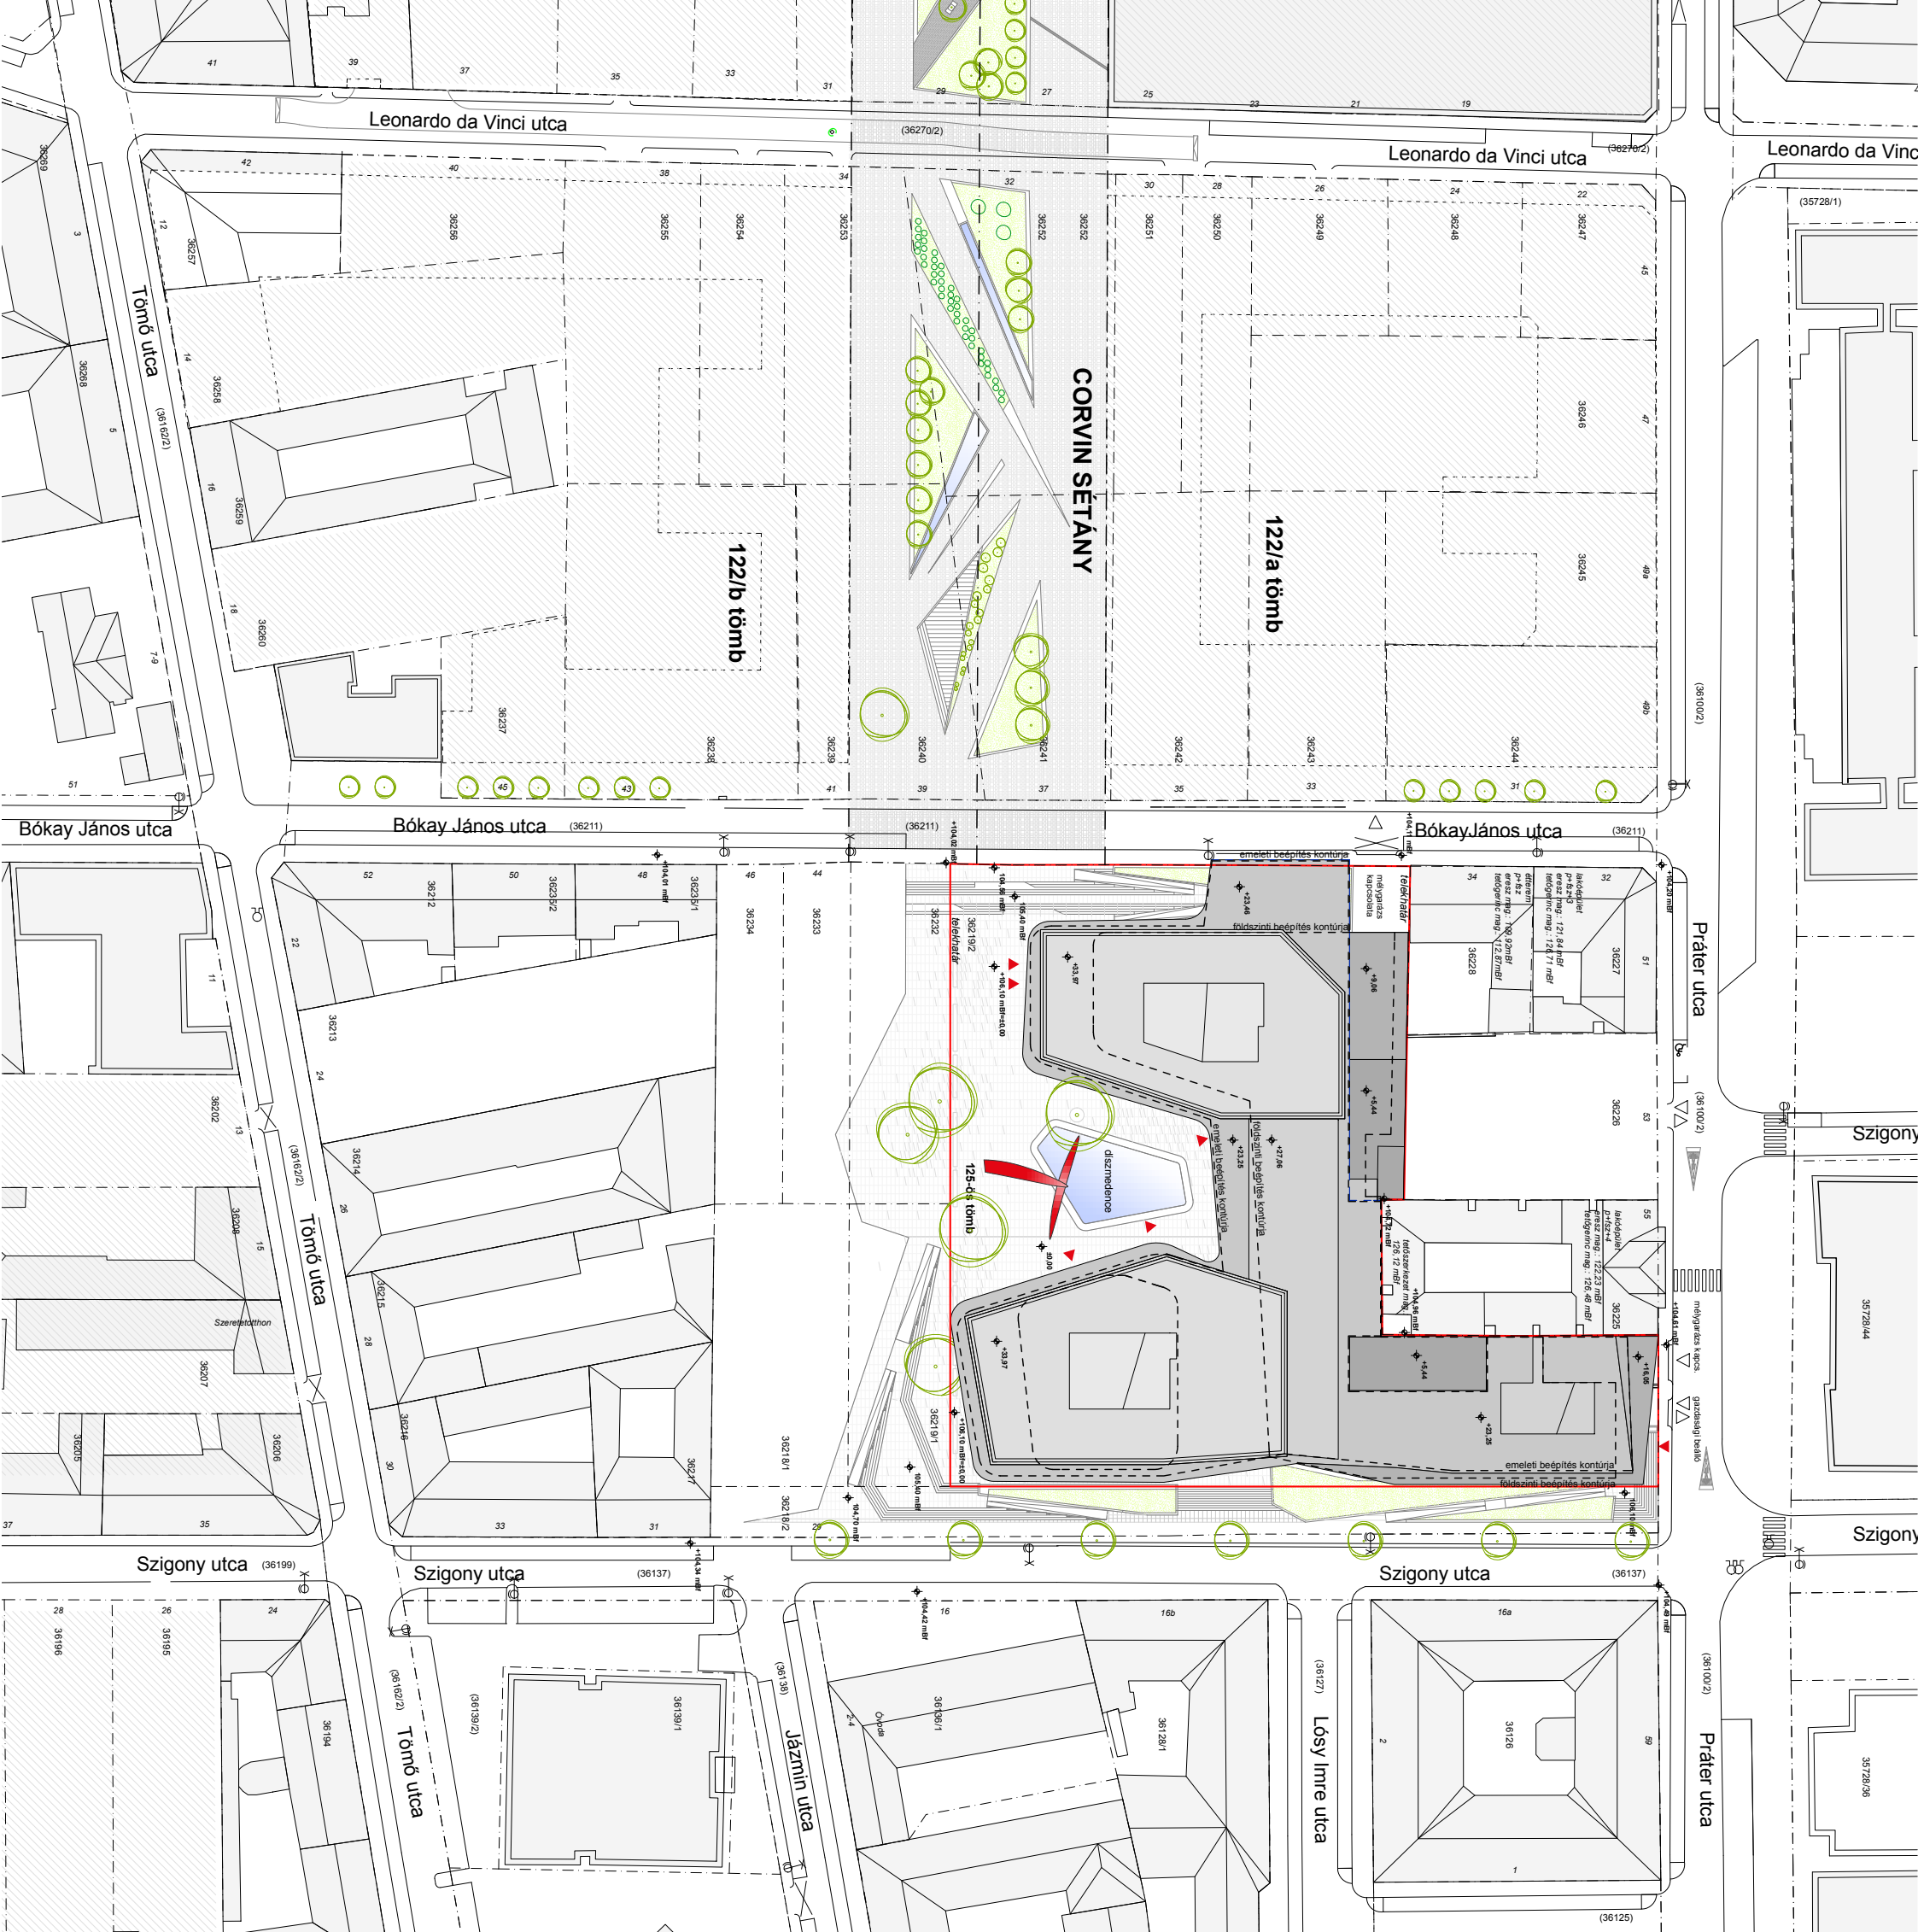

# A Nokia székház a Corvin Sétány

## 125-ös tömbjében

### Engedélyezési terv