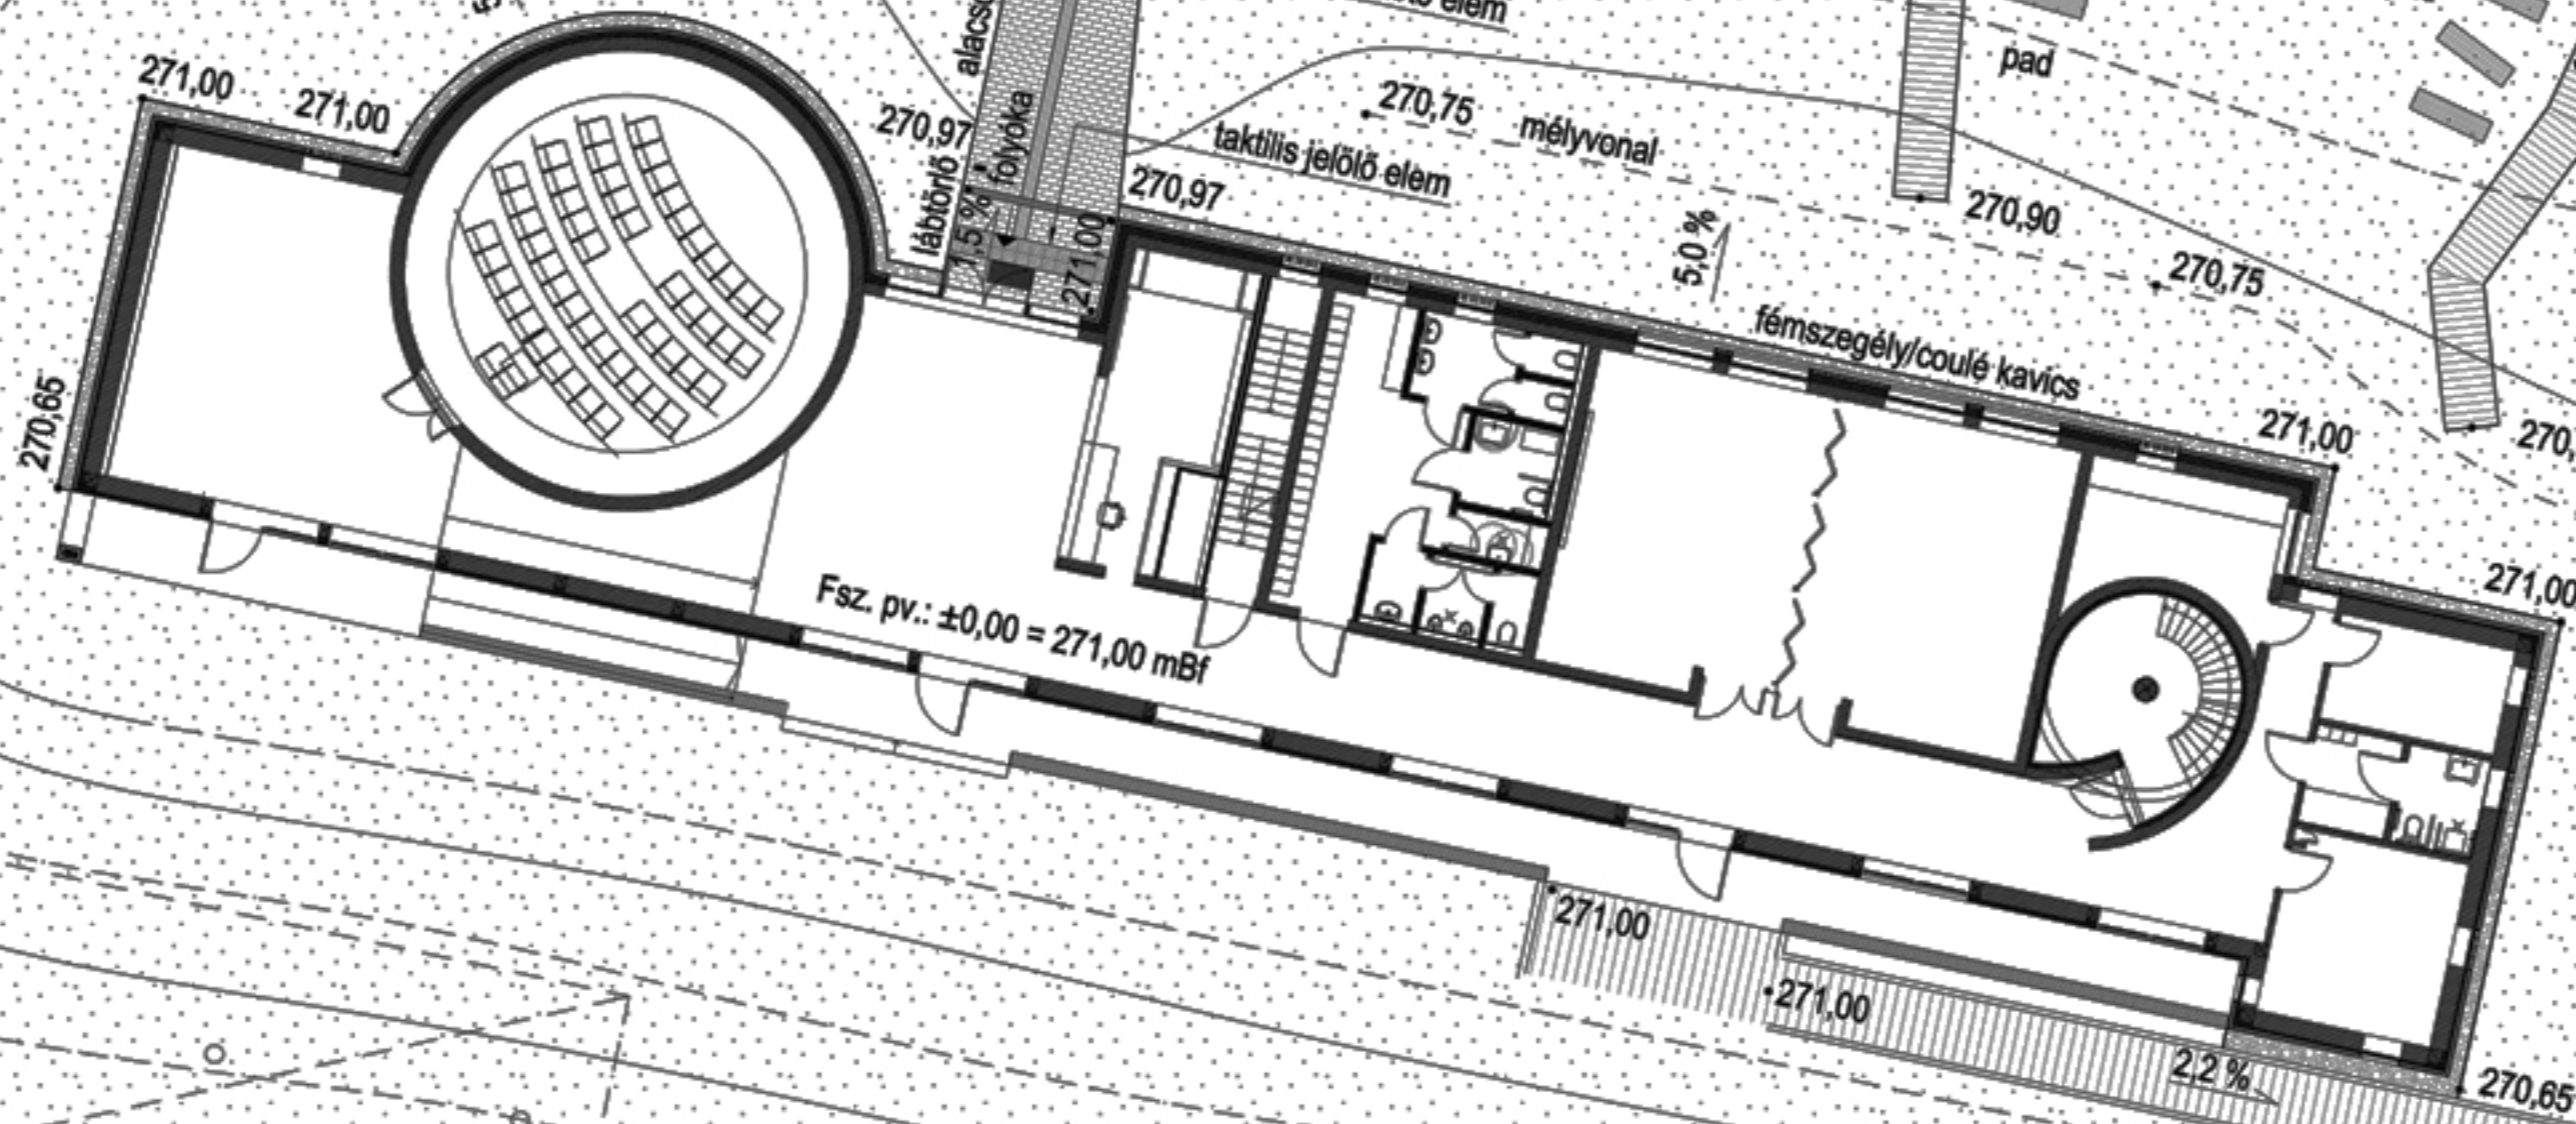

23-342

063/3

271.60

taktilis jelölő elem

064/2

erdő

erdő

erdő

HERKULES (HERKULES) - CSILLAGKÉP

ALAPRAJZ - M=1:50

CIGNUS (HATYÚ) - CSILLAGKÉP

ALAPRAJZ - M=1:50

SAGITTARIUS (NYILAS) - CSILLAGKÉP

ALAPRAJZ - M=1:50