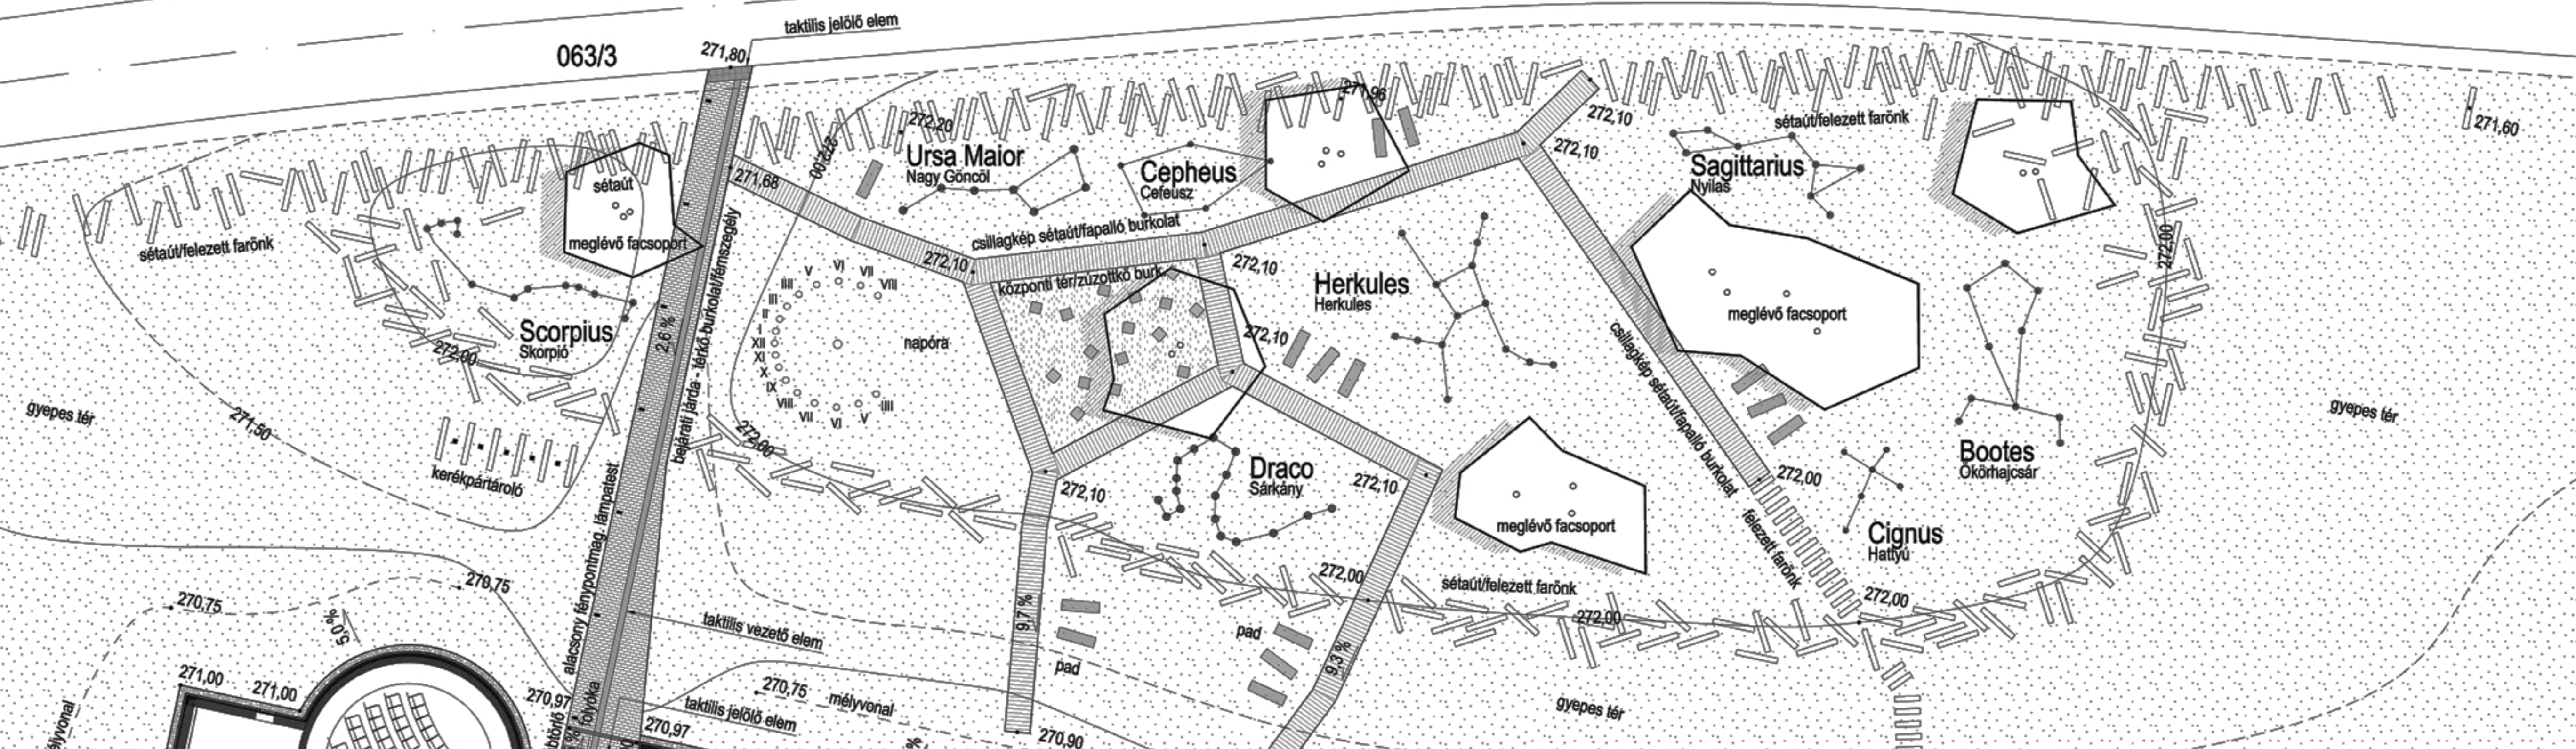

23-342

063/3

271.60

taktilis jelölő elem

064/2

erdő

erdő

erdő

HERKULES (HERKULES) - CSILLAGKÉP

ALAPRAJZ - M=1:50

CIGNUS (HATYÚ) - CSILLAGKÉP

ALAPRAJZ - M=1:50

SAGITTARIUS (NYILAS) - CSILLAGKÉP

ALAPRAJZ - M=1:50