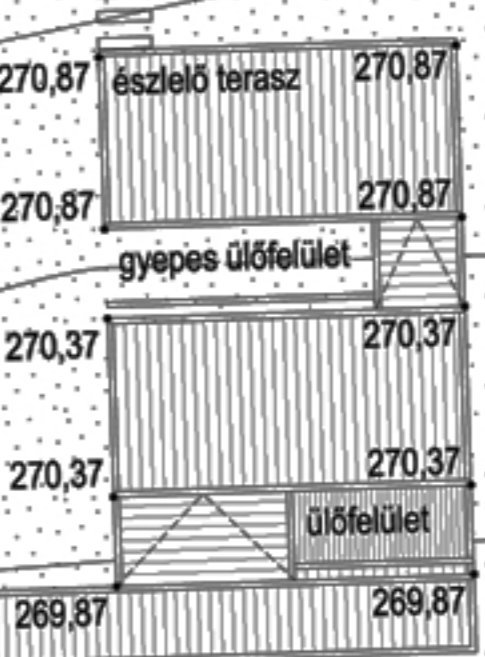

23-342

063/3

271.60

taktilis jelölő elem

064/2

erdő

erdő

erdő

HERKULES (HERKULES) - CSILLAGKÉP

ALAPRAJZ - M=1:50

CIGNUS (HATYÚ) - CSILLAGKÉP

ALAPRAJZ - M=1:50

SAGITTARIUS (NYILAS) - CSILLAGKÉP

ALAPRAJZ - M=1:50