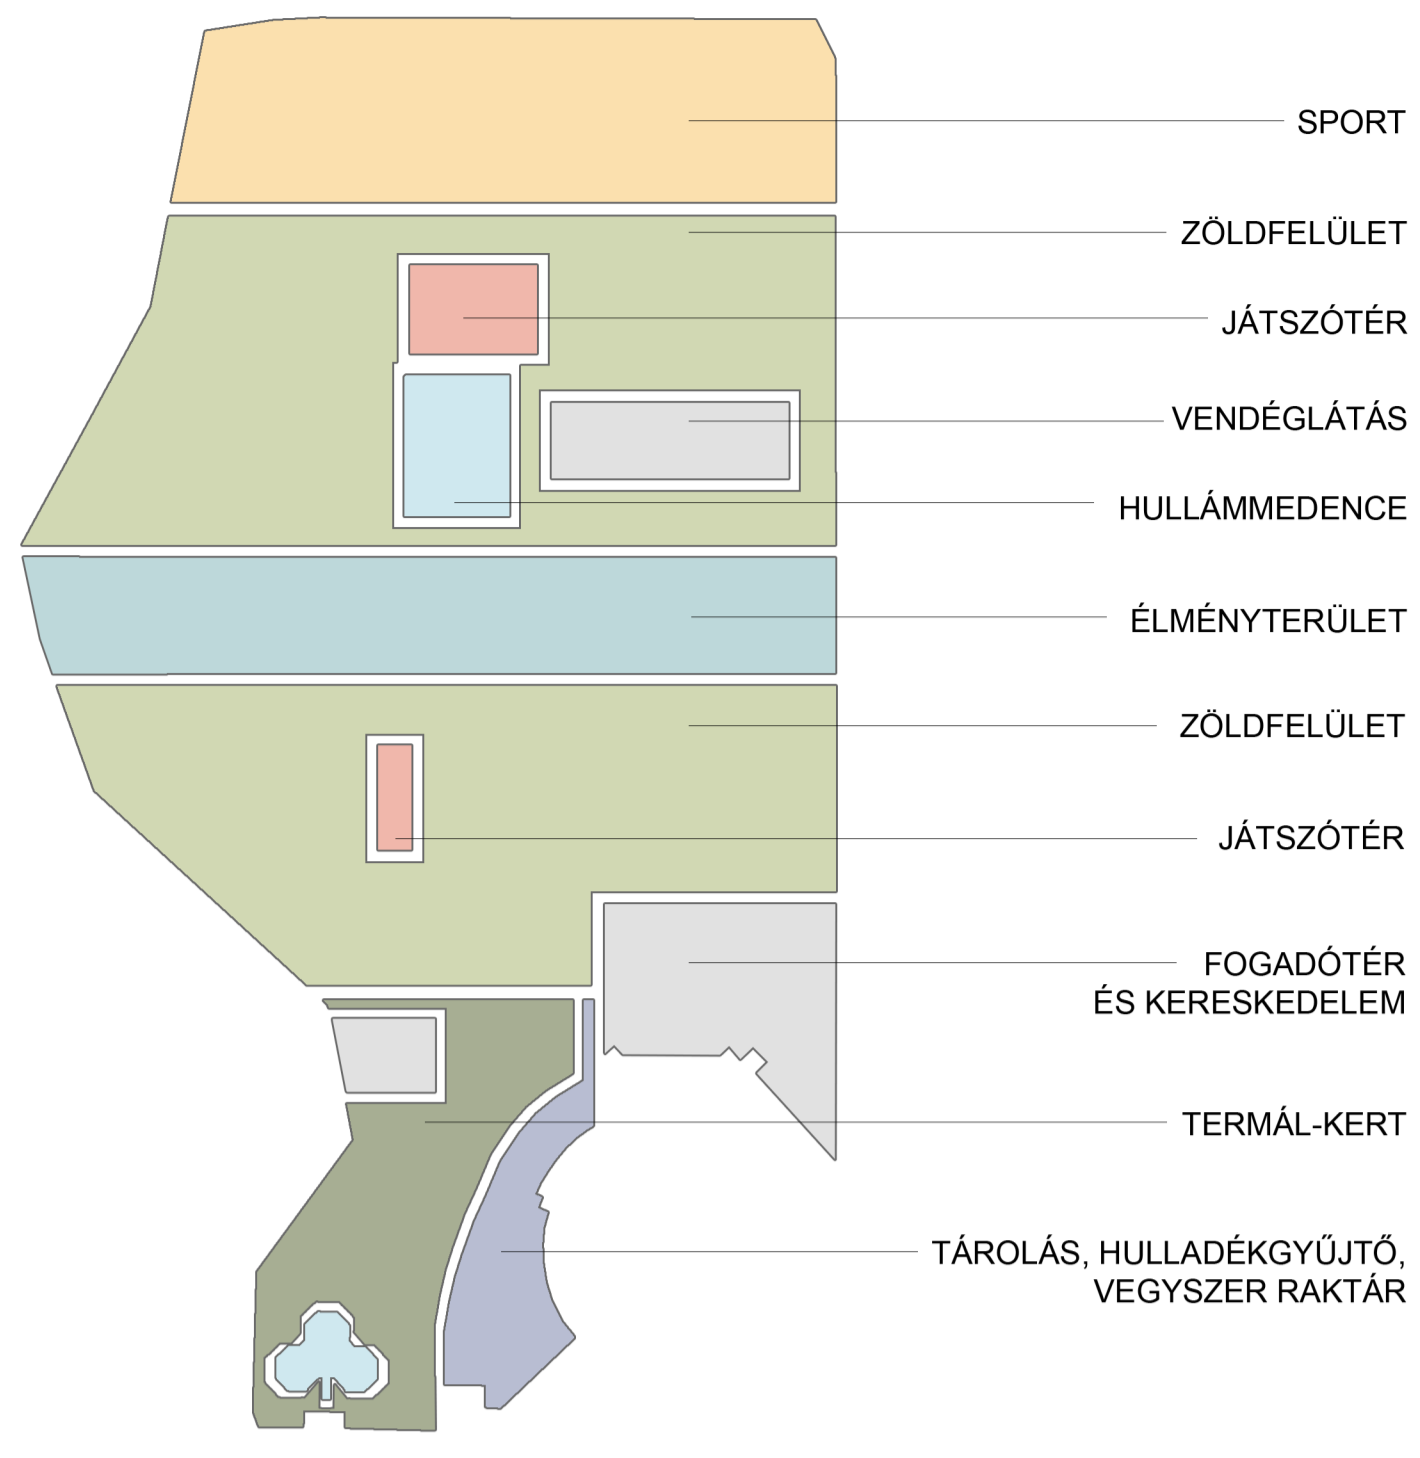

- VILLAMOS MEGÁLLÓ
- GÉPKOCSI PARKOLÓ
- KERÉKPÁRÚT
- FUTÓPÁLYA
- SÉTÁNY
- FELNŐTT JÁTSZÓTÉR
- JÁTSZÓTÉR
- FUTBALLPÁLYA
- VÍZTORONY
- SZABADTÉRI SZÍNPAD
- HOTEL
- ÉTTEREM
- BÜFÉ
- MOSDÓK
- PÉNZTÁR
- FOGADÓTÉR
- VIRÁGERDŐ
- BÉKÁS-TÓ
- TERMÉSZETES TÓ
- ZÖLDFAL
- VIZES FAL

HELYSZÍNRAJZ - 1:2000

- GYALOGÚT
- TEHERFORGALOM, ÁRUFELTÖLTÉS, KARBANTARTÁSI ÚT
- BELSŐ KARBANTARTÓ ÚT