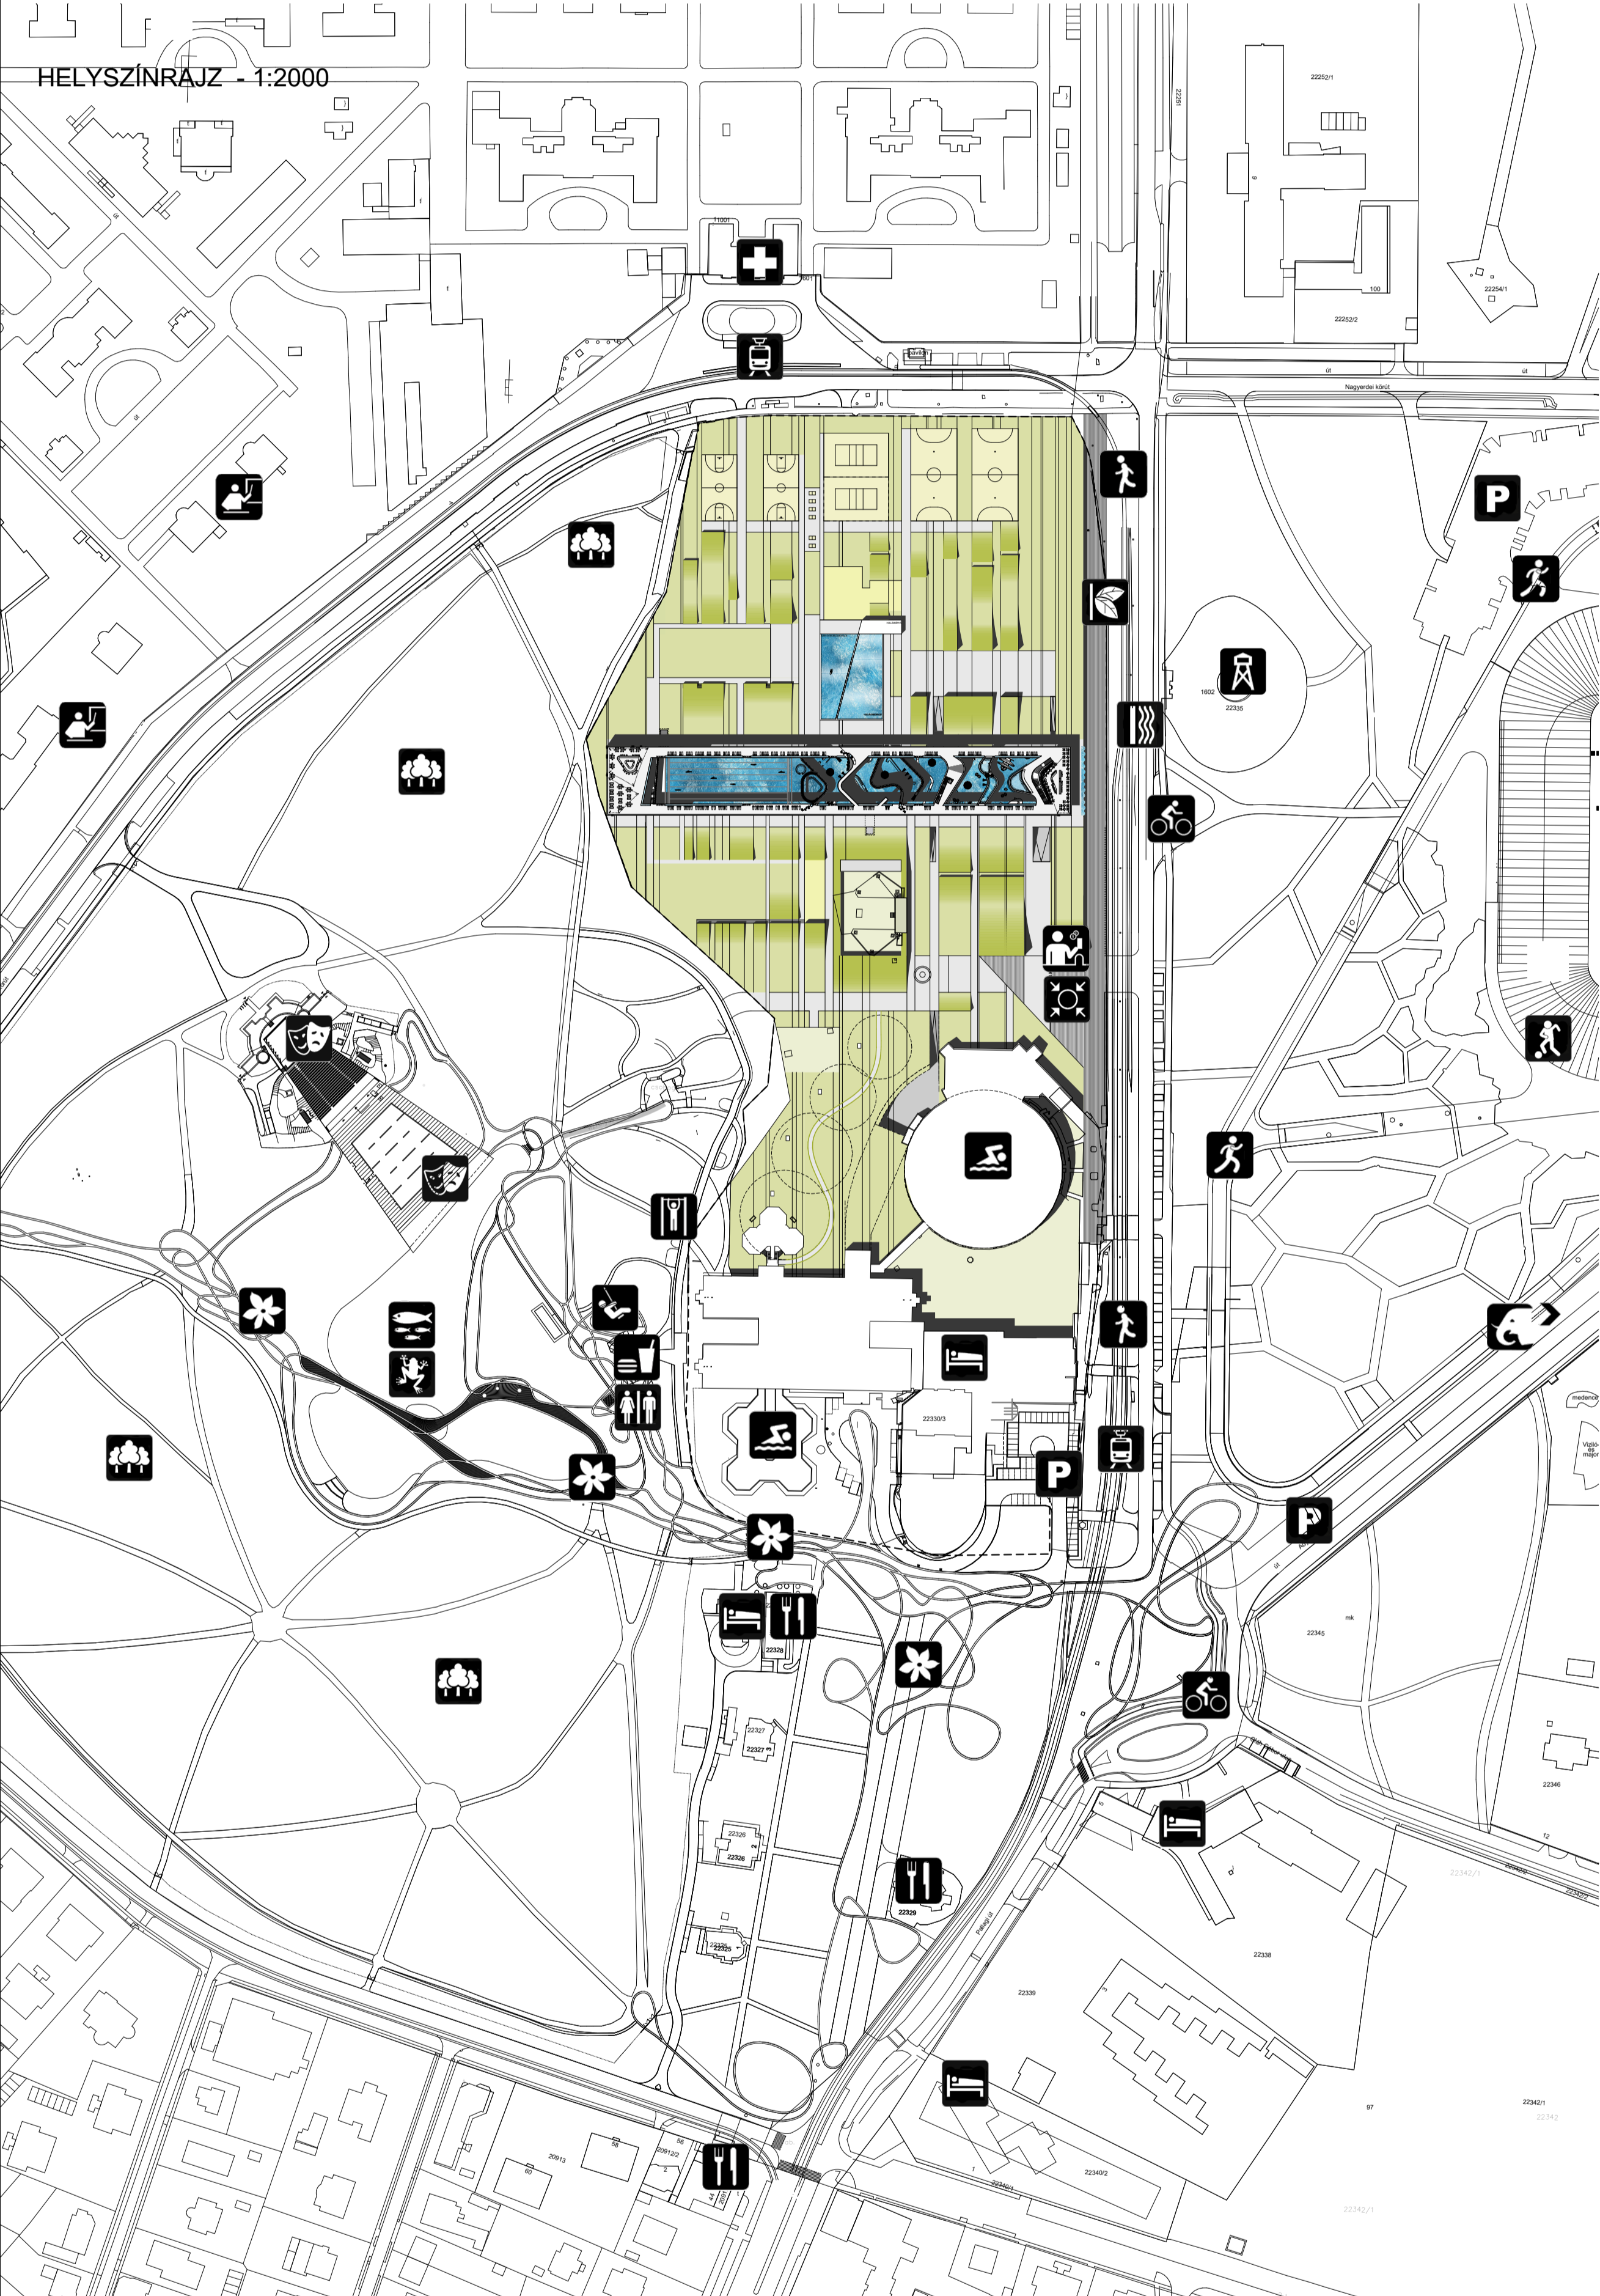

- VILLAMOS MEGÁLLÓ
- GÉPKOCSI PARKOLÓ
- KERÉKPÁRÚT
- FUTÓPÁLYA
- SÉTÁNY
- FELNŐTT JÁTSZÓTÉR
- JÁTSZÓTÉR
- FUTBALLPÁLYA
- VÍZTORONY
- SZABADTÉRI SZÍNPAD
- HOTEL
- ÉTTEREM
- BÜFÉ
- MOSDÓK
- PÉNZTÁR
- FOGADÓTÉR
- VIRÁGERDŐ
- BÉKÁS-TÓ
- TERMÉSZETES TÓ
- ZÖLDFAL
- VIZES FAL

HELYSZÍNRAJZ - 1:2000

- GYALOGÚT
- TEHERFORGALOM, ÁRUFELTÖLTÉS, KARBANTARTÁSI ÚT
- BELSŐ KARBANTARTÓ ÚT